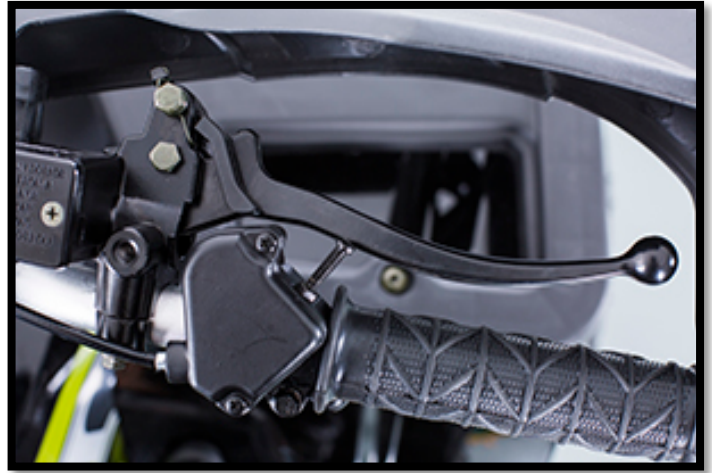

ATV Hunter 200 (9060186)
- detalje fotos

ATV Hunter 200 (9060186)
- detalje fotos

ATV Hunter 200 (9060186)
- detalje fotos