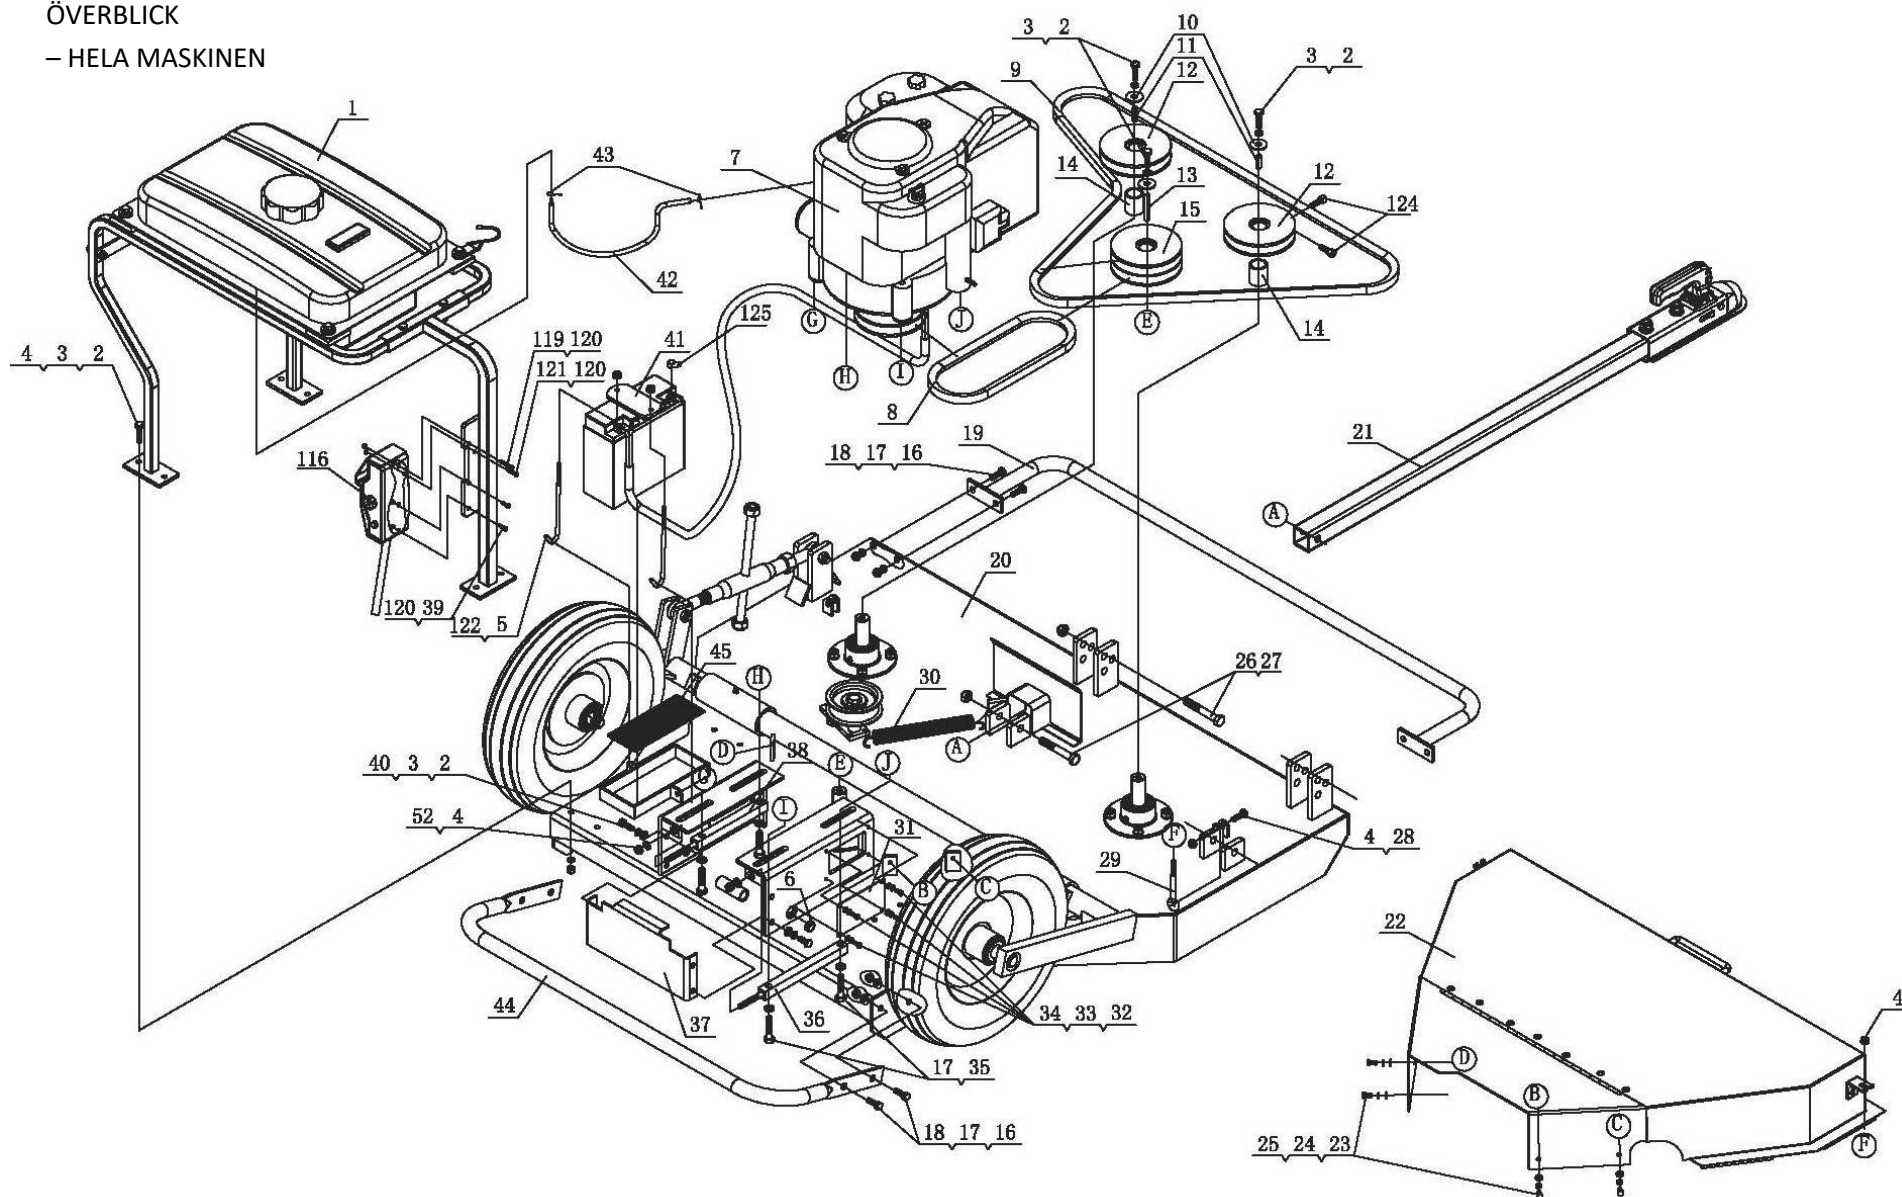

ATV BETESPUTS

452CC

Reservdelskatalog till
9036773

17.09.2012 (V1)
reviderad 19.09.2023 (V6)

ÖVERBLICK
– HELA MASKINEN

ÖVERBLICK HELA MASKINEN

Pos	Art.	Varunamn	Item name	OE	st/qty
1	N/A	Bränsletank, komplett	OIL TANK ASSY	NG01-10000	1
N/A	9038379	Tanklock	OIL CAP	-	1
2	9043730	Bult M8x25	HEX BOLT M8X25	9101-08025-DX8.8	13
3	9043731	Låsbricka Ø8	LOCK WASHER Ø8	9306-08000-DX	13
4	9050214	Låsmutter M8	NYLON LOCK NUT M8	9206-08000-DX	12
5	N/A	Batterikrok	BATTERY HOOK	NG01-00001-DX	2
6	N/A	Gummihylsa	RUBBER BUSHING	NG01-00002	2
7	9038386	Motor, 16 HK (hästkrafter)	ENGINE, 16HP	NG01-20000	1
8	9038380	Kilrem för motor, B28	ENGINE BELT B28	NG01-00003	1
9	9038381	Kilrem för klippare, SPB2180	CUTTER BELT, SPB2180	NG01-00004	1
10	N/A	Skiva	BELT PULLEY WASHER A	NG01-00005-DX	3
11	9042286	Kil, 6x6x45	BELT PULLEY FLAT KEY A	NG01-00006	2
12	9043729	Remskiva, enkel - för knivaxel	BLADE BELT PULLEY A	NG01-00007-DX	2
13	N/A	Kil	BELT PULLEY FLAT KEY B	NG01-00008	1
14	9042263	Slirring (höjd: 15 mm)	BLADE RETAINER A	NG01-00009-DX	2
15	9050903	Remskiva, dubbel - för knivaxel	BLADE BELT PULLEY B	NG01-00010-DX	1
16	N/A	Bult M10x25	HEX BOLT M10X25 (8.8)	9101-10025-DX8.8	8
17	N/A	Låsbricka Ø10	LOCK WASHER Ø10	9306-10000-DX	12
18	9050215	Låsmutter M10	NYLON LOCK NUT M10	9206-1000-DX	8
19	N/A		SAFETY ROD FRONT	NG01-30000	1
20	N/A	Ram	BASE FRAME	NG01-40000	1
21	N/A	Drag, komplett	TOW BAR ASSEMBLY	NG04-01000	1
22	N/A	Skärm	PROTECT COVER	NG01-60000	1
23	N/A	Bult M6x16	HEX BOLT M6X16 (8.8)	9101-06016-DX8.8	4
24	N/A	Låsbricka Ø6	LOCK WASHER Ø6	9306-06000-DX	4
25	9050201	Planskiva Ø6	FLAT WASHER Ø6	9301-06000-DX	4
26	N/A	Bult M12x80	HEX BOLT M12X80 (8.8)	9101-12080-DX8.8	2
27	9050216	Låsmutter M12	NYLON LOCK NUT M12	9206-12000-DX	2
28	N/A	Bult M8x30	HEX BOLT M8X30 (8.8)	9101-08030-DX8.8	2