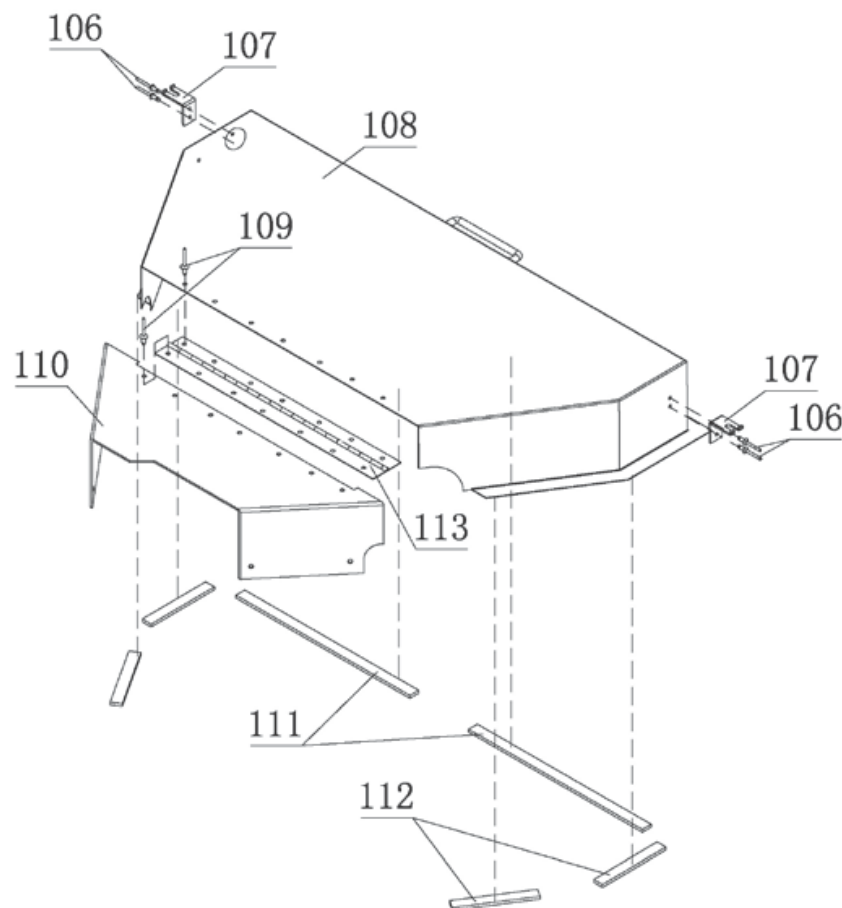

105	N/A	Dragstång	TOW BAR	NG04-01000	1
131	9050204	Planskiva Ø12	FLAT WASHER Ø12	9301-12000-DX	2

FIGUR 4 – SKÄRM/LOCK

DELAR TILL FIGUR 4 – SKÄRM/LOCK

Pos	Art.	Varunamn	Item name	OE	st/qty
106	N/A	Popnit Ø5x12	RIVET Ø5X12	9504-05012-YH	4
107	N/A	Vinkelbeslag	TURN CLIP	NG01-60001-DX	2
108	N/A	Överskärm (Topskärm)	PROTECT COVER	NG01-61000	1
109	N/A	Popnit Ø16x12	RIVET Ø16X12	9504-06012-YH	14
110	N/A	Remskärm	BELT PULLEY COVER	NG01-60004	1