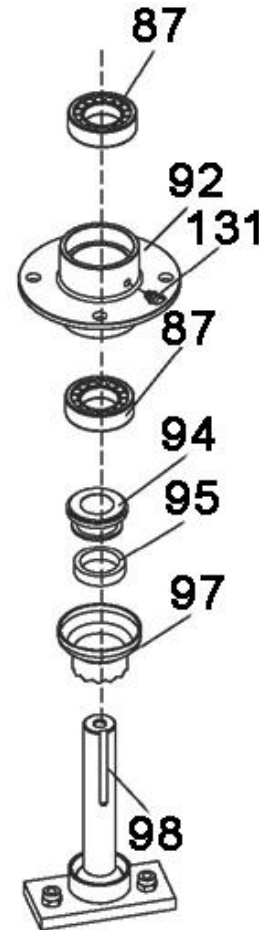

101	9038393	Stramrulle utan lager	TENSION PULLEY	NG01-42001-DX	1
102	N/A	Avståndsbussning för stramningshjul	SUPPORT ROD A	NG01-42002-DX	1
103	N/A	Vippbeslag för stramningshjul	SUPPORT ROD B	NG01-42100-DX	1

FIGUR 7 – KNIVAXEL

DELAR TILL FIGUR 7 – KNIVAXEL

Pos	Art.	Varunamn	Item name	OE	st/qty
87	9038576	Kullager, 6205-2RS	ROLLER BEARING	9603-6205	2
92	9042272	Lagerhus	FLANGE BASE	NG01-44001-DX	1
94	9042274	Avståndsringspackning	BEARING RETAINER	NG02-02002-DX	1