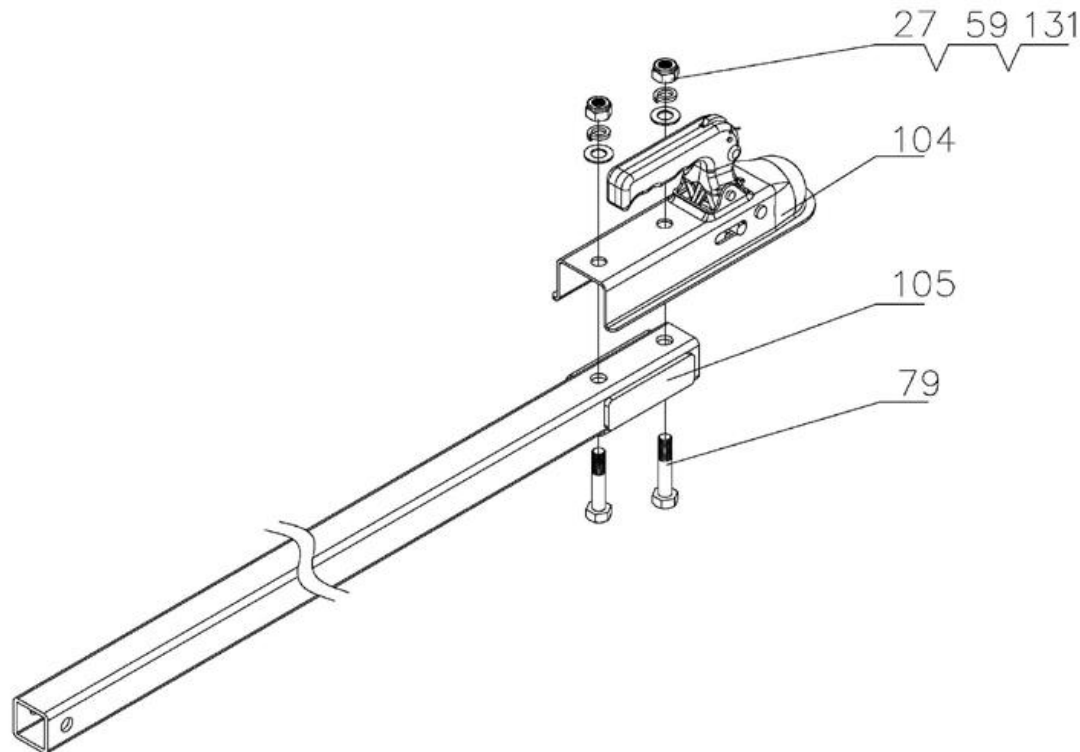

123	N/A	Bult M10x30	HEX BOLT M10X30	9102-10030-DX8.8	12
126	N/A	Navkapsel	AXLE END CAP	LSP25-00009-DX	2

FIGUR 3 - DRAG

DELAR TILL FIGUR 3 – DRAG

Pos	Art.	Varunamn	Item name	OE	st/qty
27	9050216	Låsmutter M12	NYLON LOCK NUT M12	9206-12000-DX	2
59	N/A	Låsbricka Ø12	LOCK WASHER Ø12	9306-12000-DX	2
79	N/A	Bult M12x60	HEX BOLT M12X60	9101-12060-DX8.8	2
104	9013698	Draghandtag	50MM COUPLER	Z104SP	1

Kontakt
Ordermottagning: 010-209 70 50
Teknisk support: 010-209 70 50

P. Lindberg
Myrängatan 4
745 37 Enköping

RES 9063773 Betesputs
www.p-lindberg.se
e-mail: order@p-lindberg.se