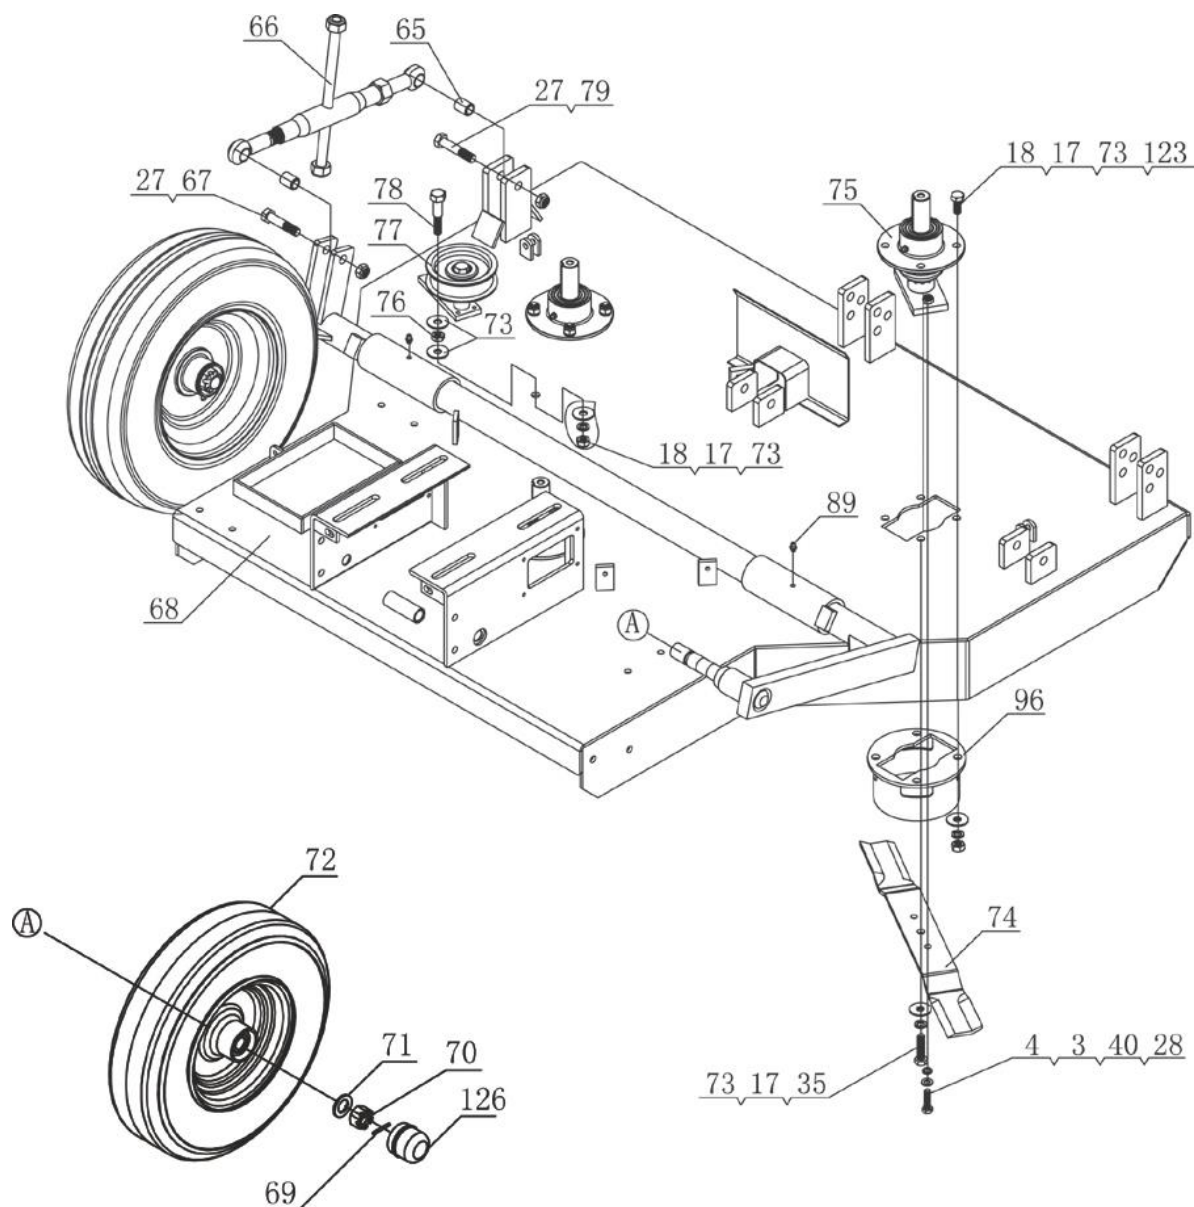

FIGUR 2 - KLIPPBORD

DELAR TILL FIG 2 - KLIPPBORD

Pos	Art.	Varunamn	Item name	OE	st/qty
3	9043731	Låsbricka Ø8	LOCK WASHER Ø8	9306-08000-DX	6
4	9050214	Låsmutter M8	NYLON LOCK NUT M8	9206-08000-DX	6
17	N/A	Låsbricka Ø10	LOCK WASHER Ø10	9306-10000-DX	16
18	9050215	Låsmutter M10	NYLON LOCK NUT M10	9206-10000-DX	13
27	9050216	Låsmutter M12	NYLON LOCK NUT M12	9206-12000-DX	2
28	N/A	Bult M8x30	HEX BOLT M8X30	9101-08030-DX8.8	6
35	N/A	Bult M10x45	HEX BOLT M10X45	9101-10045-DX8.8	3
40	9050202	Planskiva Ø8	FLAT WASHER Ø8	9301-08000-DX	6
65	N/A	Bussning	BUSHING	NG01-40001-DX	2
66	9038389	Justeringsspindel, komplett	ADJUSTABLE HANDLE	NG01-41000	1
67	N/A	Bult M12x55	HEX BOLT M12X55	9101-12055-DX8.8	1
68	N/A	Ram	BASE FRAME	NG01-45000	1
69	N/A	Splint Ø4x36	COTTER PIN Ø4X36	9404-04036-DX	2
70	N/A	Kronmuttern M20	SLOTTED NUT M20	LSP25-00020-FH	2
71	N/A	Planskiva Ø20	FLAT WASHER Ø20	9301-20000-DX	2
72	9038390	Hjul, komplett (utan nav); för modellår 2016	WHEEL	-	2
72	9055966	Hjul, komplett (med lager); från modellår 2017>	WHEEL	LSP25-14000	2
73	N/A	Stor bricka Ø10	BIG FLAT WASHER Ø10	9302-10000-DX	18
74	9038391	Kniv	BLADE	NG01-40002	3
75	N/A	Klippaxel	BLADE BASE	NG01-44000	3
76	N/A	Mutter M10	HEX NUT M10	9201-10000-DX	1
77	N/A	Stramrulle med lager	TENSION PULLEY	NG01-42000	1
78	9050905	Särskild bult för remstramare	CONNECT BOLT	NG01-40003-DX	1
79	N/A	Bult M12x60	HEX BOLT M12X60	9101-12060-DX8.8	1
89	N/A	Smörjnippel M6	OIL CUP M6	9701-06000	2
96	9042269	Stor skyddsronnell	LARGE GUARDRAIL CIRCLE	NG01-9100	3