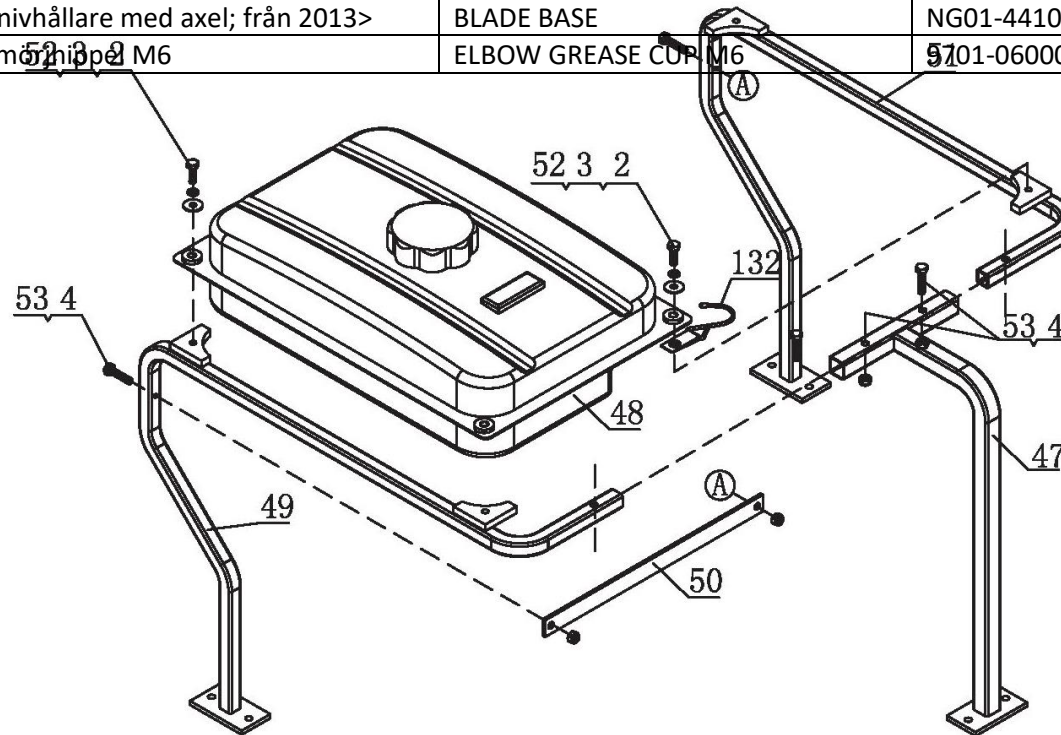

95	N/A	Filtpackning 30x39	FELT Ø30XØ39	NG02-02003	1
97	9041426	Skydd för knivaxel	DUST COVER	NG01-44003-DX	1
98	9038392	Knivhållare med axel; till 2012	BLADE BASE	-	1
98	9042276	Knivhållare med axel; från 2013>	BLADE BASE	NG01-44100-DX	1
131	N/A	Smörpipa M6	ELBOW GREASE CUP M6	5101-06000	1

FIGUR 8 – TANK/RAM

DELAR TILL FIGUR 8 – TANK/RAM

Pos	Art.	Varunamn	Item name	OE	st/qty
2	9043730	Bult M8x25	HEX BOLT M8X25	9101-08025-DX8.8	4
3	9043731	Låsbricka Ø8	LOCK WASHER Ø8	9306-08000-DX	4
4	9050214	Låsmutter M8	NYLON LOCK NUT M8	9206-08000-DX	4
47	N/A	Rör / ram	TUBE ASSEMBLY	NG01-12000	1
48	N/A	Tank, komplett	OIL TANK ASSEMBLY	NG01-13000	1
49	N/A	Rör / ram (B)	ENGINE CRADLE B	NG01-14000	1
50	N/A	Anslutningsstycke	SUPPORT CONNECTOR	NG01-10001	1
51	N/A	Rör / ram (A)	ENGINE CRADLE A	NG01-11000	1