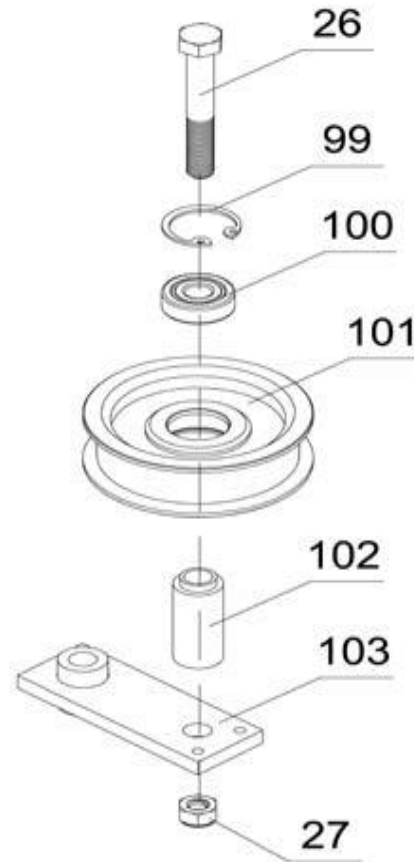

84	N/A	Stång, mittendel	ADJUSTABLE ROD (MIDDLE)	NG01-41002-DX	1
85	N/A	Stång, del B	ADJUSTABLE ROD B	N630-50001-DX	1
N/A	9038389	Justeringsspindel, komplett	-	-	1

FIGUR 6 – REMSPÄNNARE

DELAR TILL FIGUR 6 – REMSPÄNNARE

Pos	Art.	Varunamn	Item name	OE	st/qty
26	9050255	Bult M12x80	HEX BOLT M12X80	9101-12080-DX8.8	1
27	9050216	Låsmutter M12	NYLON LOCK NUT M12	9206-12000-DX	1
99	N/A	Fjäderskiva Ø32	SPRING RETAINER A Ø32	9309-32000-FH	1
100	9041451	Kullager, 6201-2RS	6201 DEEP HOOK BALL BEARING	9602-32010	1