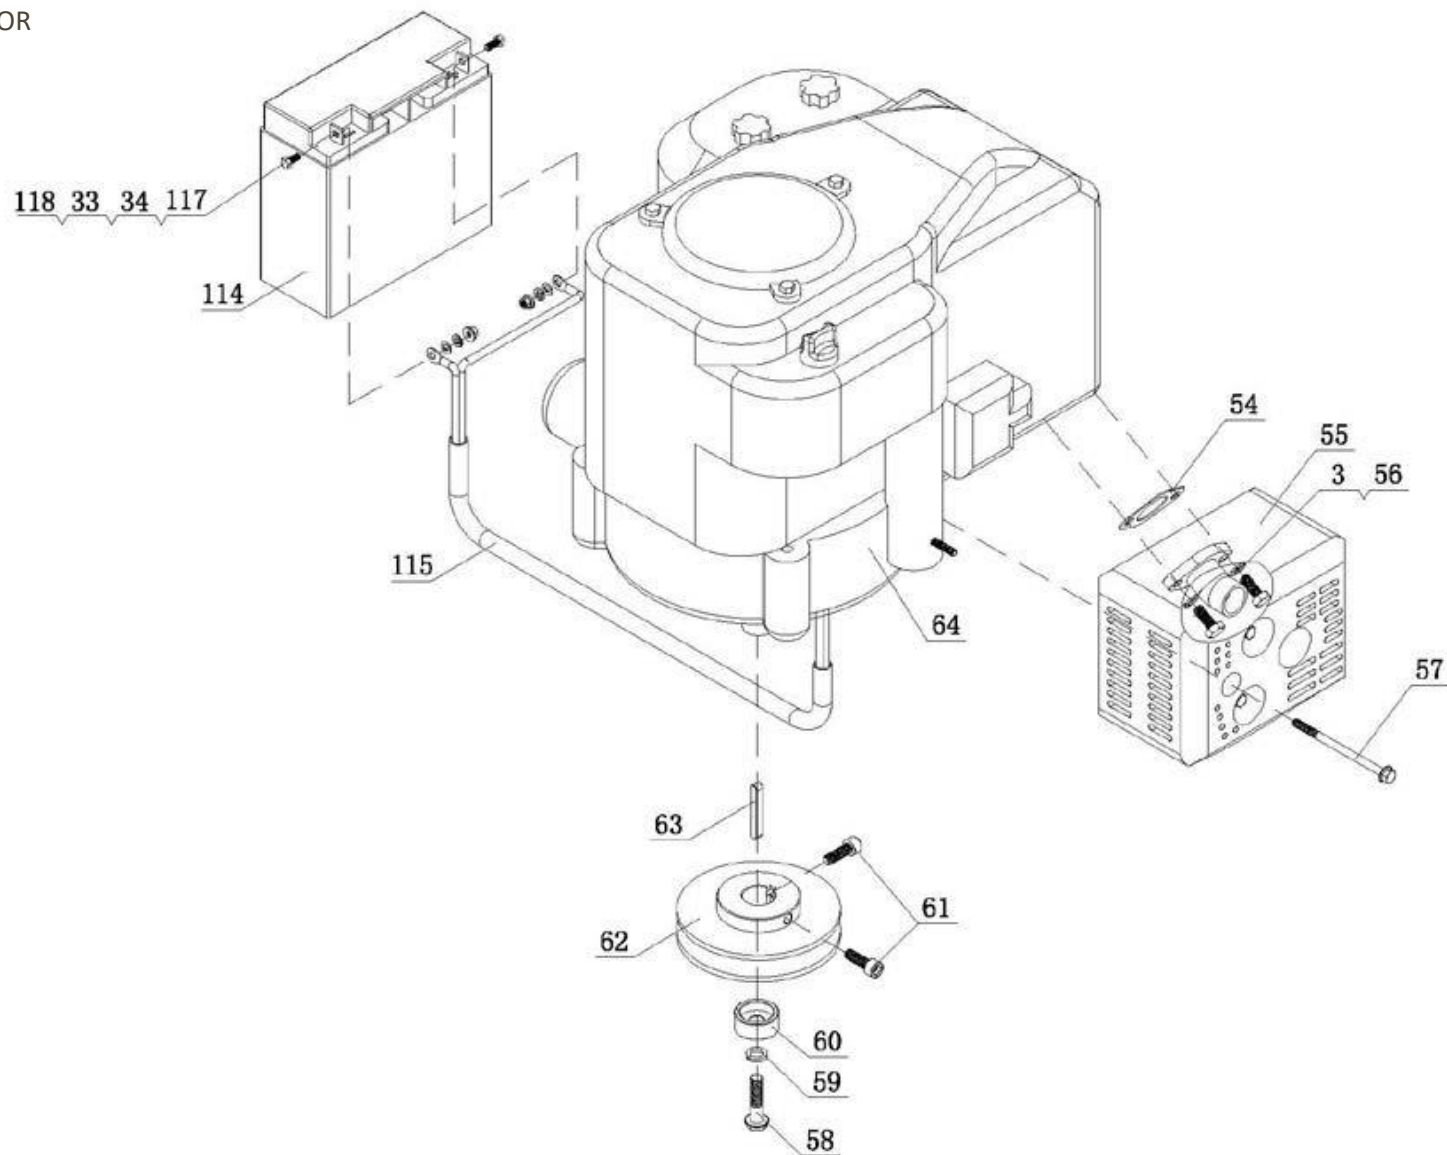

FIG 1 – MOTOR

DELAR TILL FIG 1 - MOTOR

Pos	Art.	Varunamn	Item name	OE	st/qty
3	9043731	Låsbricka Ø8	LOCK WASHER Ø8	9306-08000-DX	3
33	N/A	Låsbricka Ø5	LOCK WASHER Ø5	9306-05000-DX	2
34	N/A	Planbricka Ø5	FLAT WASHER Ø5	9307-05000-DX	2
54	N/A	Packning	WASHER	NG01-20004	1
55	N/A	Ljuddämpare	MUFFLER	NG01-22000	1
56	N/A	Bult 5/16x1	HEX BOLT 5/16"X1"	9102-08025-DX8.8	2
57	N/A	Flänsbult M6x120	FLANGE BOLT M6X120	9115-06120-DX10.9	1
58	9038383	Flänsbult 7/16x40	FLANGE BOLT 7/16X40	9115-11040-DX10.9	1
59	N/A	Låsbricka Ø12	LOCK WASHER Ø12	9306-12000-DX	1
60	9038384	Bussning/spännbricka	ENGINE BUSHING	NG01-20001-DX	1
61	N/A	Skruv M8x25	INNER HEX SCREW M8X25	9105-08025-DX8.8	2
62	9050904	Remskiva, motor	BLADE BELT PULLEY C	NG01-20002-DX	1
63	9038385	Kil	BELT PULLEY FLAT KEY C	NG01-20003	1
64	9038386	Motor, 16 HK	ENGINE 16HP	NG01-21000	1
114	9063024	12V batteri	12V BATTERY	-	1
115	N/A	Ledning	WIRE	NG01-23000	1
117	N/A	Bult M5x16	HEX BOLT M5X16	9101-05016-DX	2
118	N/A	Flänsmutter M5	FLANGE NUT M5	9212-05000-DX	2
N/A	9038387	Oljefilter	-	-	1
N/A	9046475	Luftfilterelement	-	-	1
N/A	9050089	Startmotor, 12V	-	-	1
N/A	9043347	Tändstift NGK BCP5ES	-	-	1