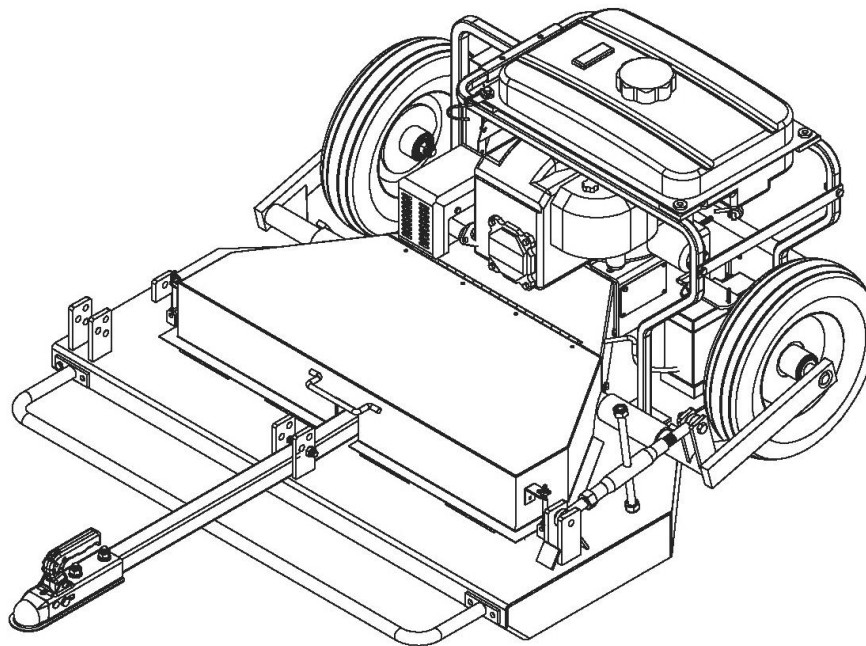

ATV BETESPUTS

452CC

Reservdelskatalog till
9036773

17.09.2012 (V1)
reviderad 19.09.2023 (V6)

ÖVERBLICK
– HELA MASKINEN

ÖVERBLICK HELA MASKINEN

Pos	Art.	Varunamn	Item name	OE	st/qty
1	N/A	Bränsletank, komplett	OIL TANK ASSY	NG01-10000	1
N/A	9038379	Tanklock	OIL CAP	-	1
2	9043730	Bult M8x25	HEX BOLT M8X25	9101-08025-DX8.8	13
3	9043731	Låsbricka Ø8	LOCK WASHER Ø8	9306-08000-DX	13
4	9050214	Låsmutter M8	NYLON LOCK NUT M8	9206-08000-DX	12
5	N/A	Batterikrok	BATTERY HOOK	NG01-00001-DX	2
6	N/A	Gummihylsa	RUBBER BUSHING	NG01-00002	2
7	9038386	Motor, 16 HK (hästkrafter)	ENGINE, 16HP	NG01-20000	1
8	9038380	Kilrem för motor, B28	ENGINE BELT B28	NG01-00003	1
9	9038381	Kilrem för klippare, SPB2180	CUTTER BELT, SPB2180	NG01-00004	1
10	N/A	Skiva	BELT PULLEY WASHER A	NG01-00005-DX	3
11	9042286	Kil, 6x6x45	BELT PULLEY FLAT KEY A	NG01-00006	2
12	9043729	Remskiva, enkel - för knivaxel	BLADE BELT PULLEY A	NG01-00007-DX	2
13	N/A	Kil	BELT PULLEY FLAT KEY B	NG01-00008	1
14	9042263	Slirring (höjd: 15 mm)	BLADE RETAINER A	NG01-00009-DX	2
15	9050903	Remskiva, dubbel - för knivaxel	BLADE BELT PULLEY B	NG01-00010-DX	1
16	N/A	Bult M10x25	HEX BOLT M10X25 (8.8)	9101-10025-DX8.8	8
17	N/A	Låsbricka Ø10	LOCK WASHER Ø10	9306-10000-DX	12
18	9050215	Låsmutter M10	NYLON LOCK NUT M10	9206-1000-DX	8
19	N/A		SAFETY ROD FRONT	NG01-30000	1
20	N/A	Ram	BASE FRAME	NG01-40000	1
21	N/A	Drag, komplett	TOW BAR ASSEMBLY	NG04-01000	1
22	N/A	Skärm	PROTECT COVER	NG01-60000	1
23	N/A	Bult M6x16	HEX BOLT M6X16 (8.8)	9101-06016-DX8.8	4
24	N/A	Låsbricka Ø6	LOCK WASHER Ø6	9306-06000-DX	4
25	9050201	Planskiva Ø6	FLAT WASHER Ø6	9301-06000-DX	4
26	N/A	Bult M12x80	HEX BOLT M12X80 (8.8)	9101-12080-DX8.8	2
27	9050216	Låsmutter M12	NYLON LOCK NUT M12	9206-12000-DX	2
28	N/A	Bult M8x30	HEX BOLT M8X30 (8.8)	9101-08030-DX8.8	2