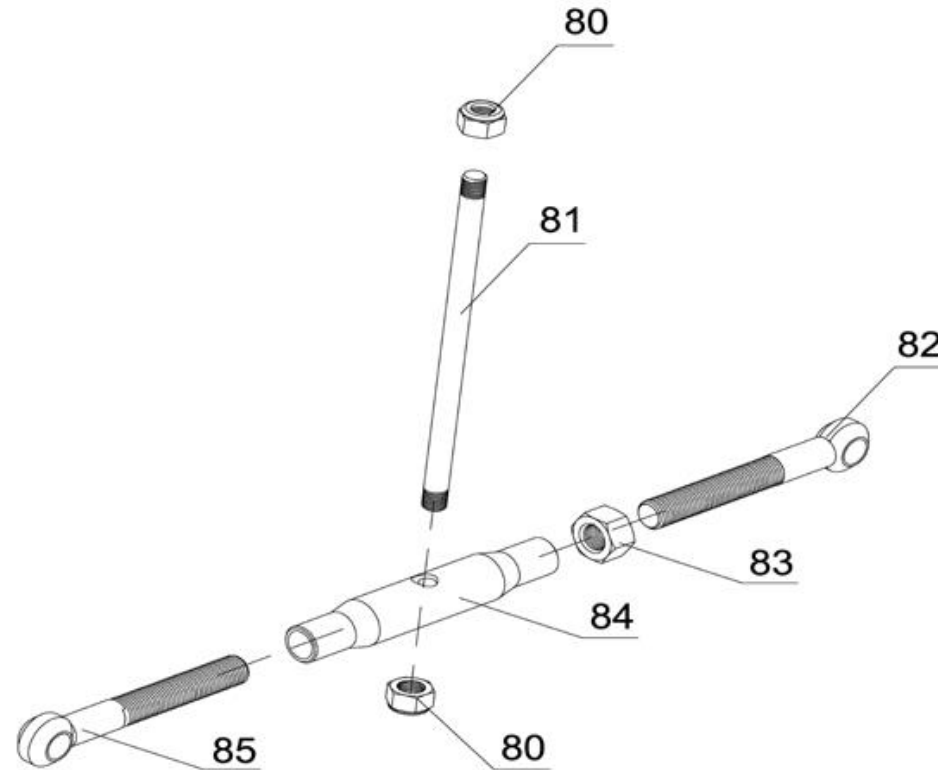

111	N/A	Skyddsstycke, långt	SHOCK PAD LONG	NG01-60002	2
112	N/A	Skyddsstycke, kort	SHOCK PAD SHORT	NG01-60003	4
113	N/A	Gångjärn	HINGE	NG01-62000-DX	1

FIGUR 5 – JUSTERSPINDEL

DELAR TILL FIGUR 5 – JUSTERSPINDEL

Pos	Art.	Varunamn	Item name	OE	st/qty
80	9041419	Låsmutter M14	NYLON LOCK NUT M14	9206-14000-DX	2
81	N/A	Justerstång	ADJUSTABLE HANDLE	NG01-41001-DX	1
82	N/A	Stång, del A	ADJUSTABLE ROD A	N630-50002-DX	1
83	N/A	Kontramutter M20	HEX NUT M20	9201-20000-DX	1