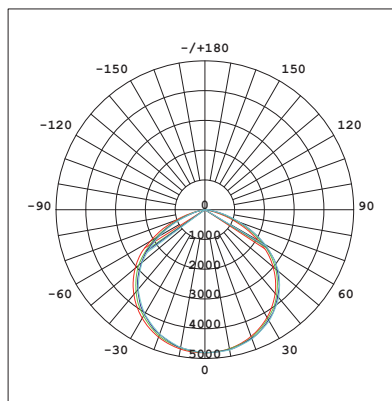

Lysstyrke- og lysspredningskurve

LED-Lampe, UFO

100 W

(Varenr.: 9061130)

150 W

(Varenr.: 9061132)

200 W

(Varenr.: 9061131)