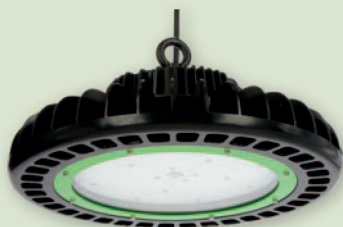

Lysstyrke- og lysspredningskurve

LED-Lampe, UFO

100 W

(Varenr.: 9061130)

150 W

(Varenr.: 9061132)

200 W

(Varenr.: 9061131)

200 W

(ikke i sortiment)