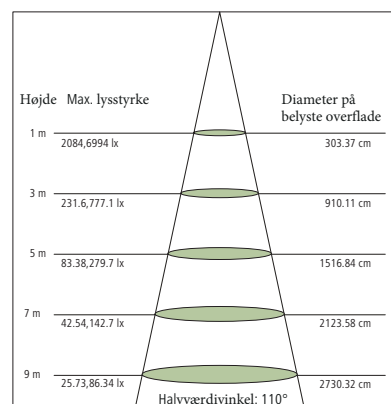

Lysstyrke- og lysspredningskurve

LED-Lampe, UFO

100 W

(Varenr.: 9061130)

150 W

(Varenr.: 9061132)

200 W

(Varenr.: 9061131)