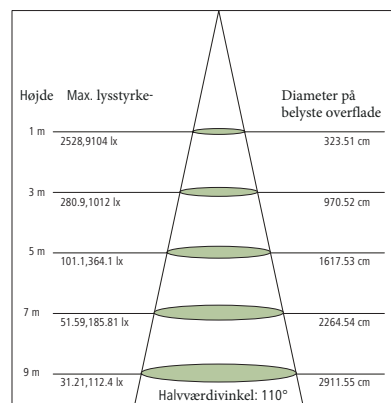

Lysstyrke- og lysspredningskurve

LED-Lampe, UFO

100 W

(Varenr.: 9061130)

150 W

(Varenr.: 9061132)

200 W

(Varenr.: 9061131)