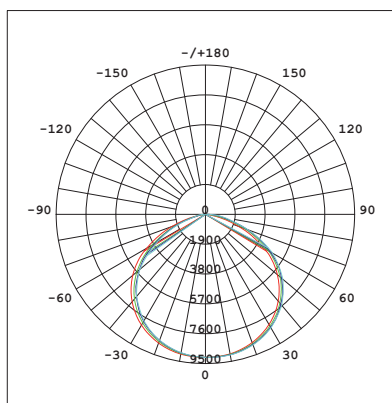

Lysstyrke- og lysspredningskurve

LED-Lampe, UFO

100 W

(Varenr.: 9061130)

150 W

(Varenr.: 9061132)

200 W

(Varenr.: 9061131)