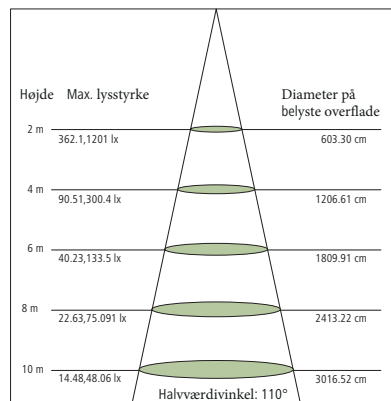

Lysstyrke- og lysspredningskurve

LED-Lampe, UFO

100 W

(Varenr.: 9061130)

150 W

(Varenr.: 9061132)

200 W

(Varenr.: 9061131)