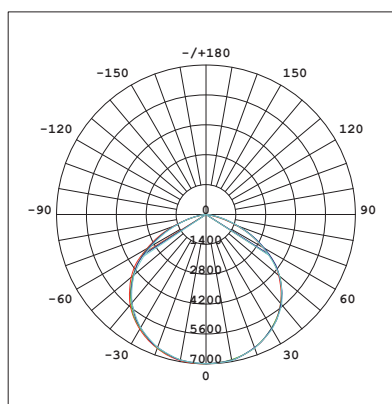

Lysstyrke- og lysspredningskurve

LED-Lampe, UFO

100 W

(Varenr.: 9061130)

150 W

(Varenr.: 9061132)

200 W

(Varenr.: 9061131)