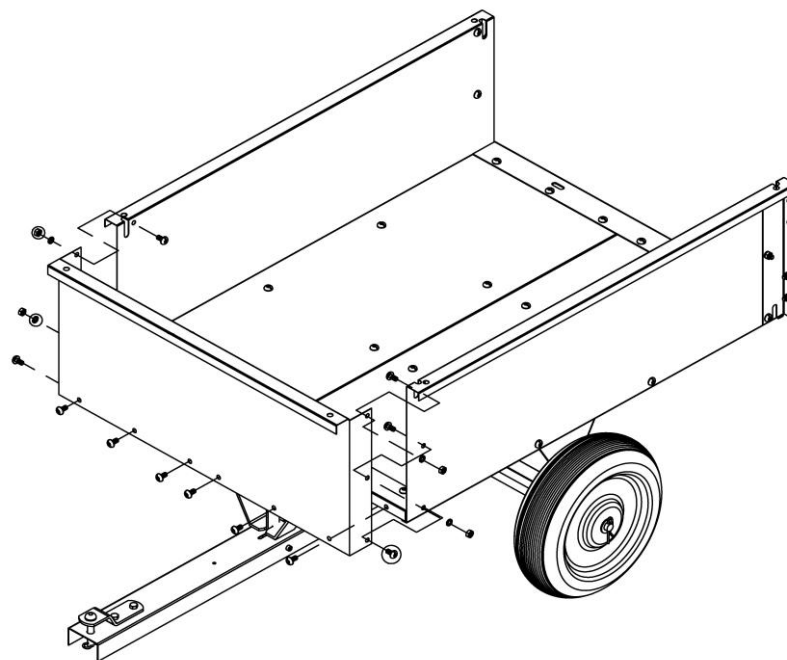

ANHÄNGER MIT KIPPVORRICHTUNG

FÜR ATV

Ersatzteilkatalog
9032390

20.06.2023 (V1)

Pos	Artikelnummer	Artikelname	Item name	Stück
1	N/A	Untere Platte	BOTTOM PANEL	2
2	N/A	Vordere Halterung	FRONT CROSS BRACE	1
3	N/A	Stützbügel	TONGUE SUPPORT	1
4	N/A	Radachse, Aufhängung	WHEEL AXLE SUPPORT	2
5	N/A	Radachse	WHEEL AXLE	1
6	9058349	Rad	WHEEL	2
7	N/A	Feder für Schloss	LATCH SPRING	1
8	N/A	Abstandshalter	SPACER	2
9	N/A	Schloss für Deichsel	TONGUE LATCH	1
10	N/A	Deichsel	HITCH TONGUE	1
11	N/A	Halterung für Deichsel	HITCH PIN BRACKET	1
12	N/A	Halterung hinten	REAR CROSS BRACE	1
13	N/A	Eckwinkel, hinten	REAR CORNER BRACKET	2
14	N/A	Seitenwand	SIDE PANEL	2
15	N/A	Eckwinkel, hinten	REAR CORNER BRACE	2
16	N/A	Vordere Platte	FRONT PANEL	1
17	N/A	Eckwinkel, vorne	FRONT CORNER BRACE	2
18	N/A	Schließer f/Heckklappe	TAILGATE LATCH	2
19	N/A	Stift f/Heckklappe	TAILGATE PIN	2
20	N/A	Heckklappe	TAILGATE	1
21	9050230	Schraube, M8x16	BOLT, M8X16	60
22	9050231	Schraube, M8x20	BOLT, M8X20	2
23	N/A	Sicherungsscheibe, Ø8	LOCK WASHER Ø8	72
24	9050207	Mutter, M8	NUT, M8	72
25	9050231	Schraube, M8x20	BOLT, M8X20	10
26	9050205	Flache Scheibe, Ø16	FLAT WASHER Ø16	4
27	N/A	Splint	R PIN	3
28	N/A	Kupplungsstift	HITCH PIN	1
29	9050228	Schraube, M6x90	BOLT M6X90	1
30	9050213	Kontermutter, M6	NYLON LOCK NUT M6	1
31	9050206	Mutter, M6	NUT M6	2
32	9050201	Tellerscheibe, Ø6	FLAT WASHER Ø6	2
33	9050197	Große Flachscheibe, Ø6	LARGE FLAT WASHER Ø6	1