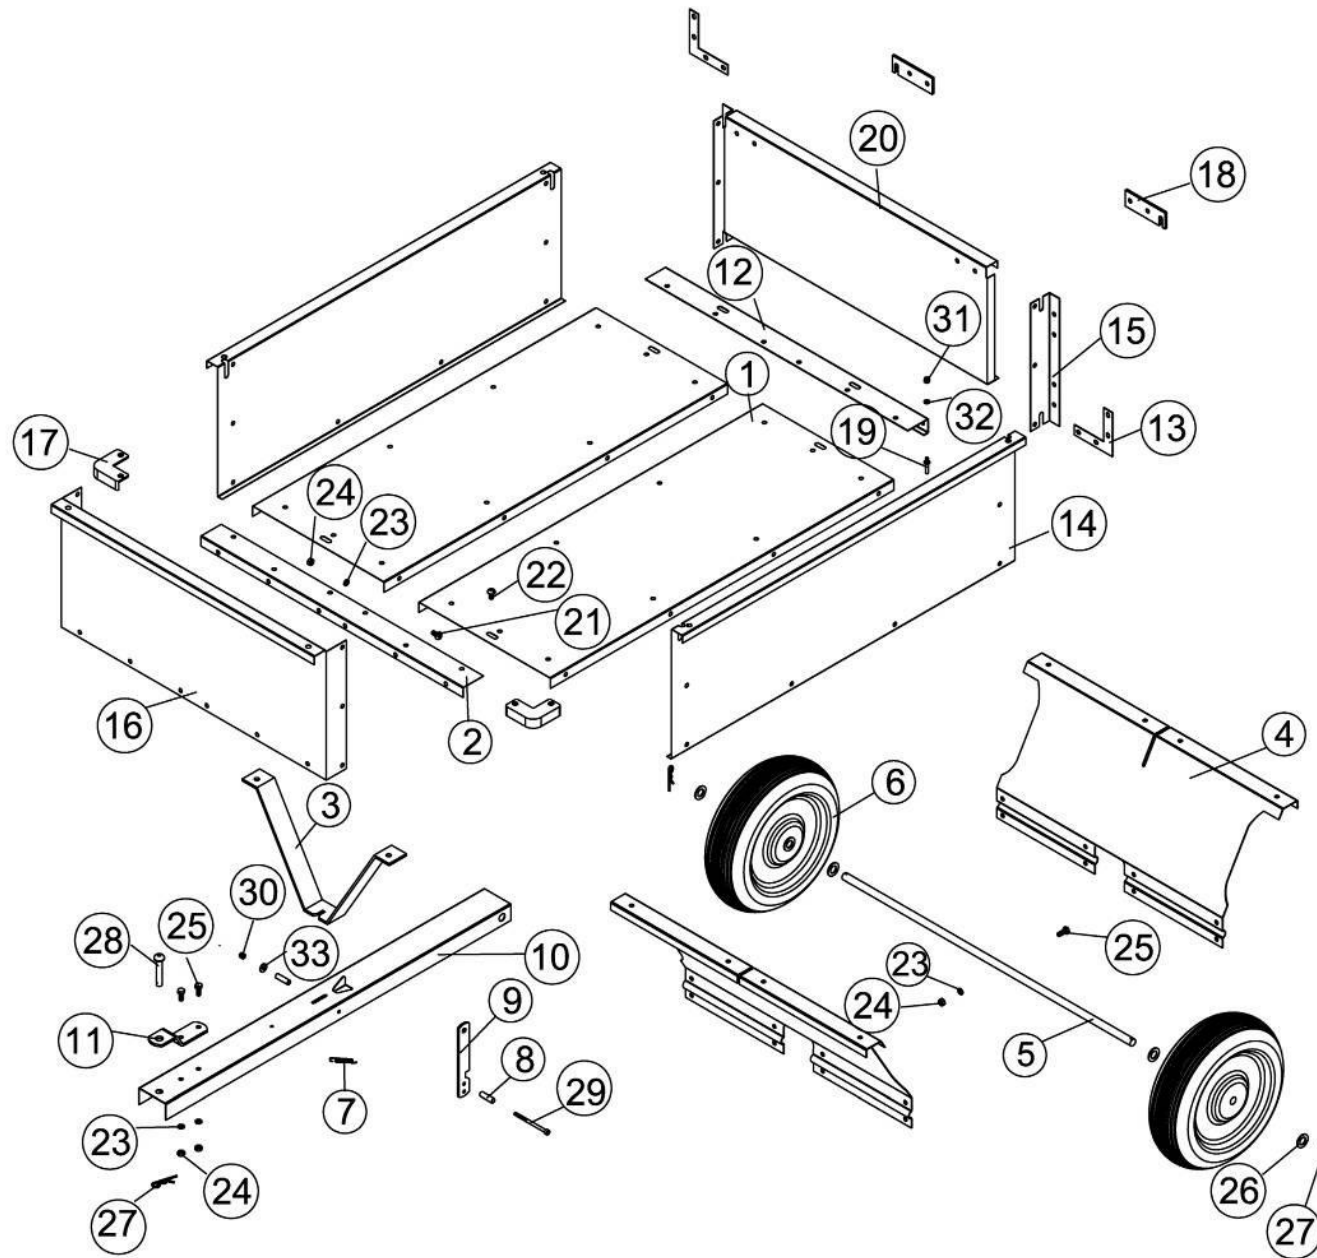

ANHÄNGER MIT KIPPVORRICHTUNG

FÜR ATV

Ersatzteilkatalog
9032390

20.06.2023 (V1)

Pos	Artikelnummer	Artikelname	Item name	Stück
1	N/A	Untere Platte	BOTTOM PANEL	2
2	N/A	Vordere Halterung	FRONT CROSS BRACE	1
3	N/A	Stützbügel	TONGUE SUPPORT	1
4	N/A	Radachse, Aufhängung	WHEEL AXLE SUPPORT	2
5	N/A	Radachse	WHEEL AXLE	1
6	9058349	Rad	WHEEL	2
7	N/A	Feder für Schloss	LATCH SPRING	1
8	N/A	Abstandshalter	SPACER	2
9	N/A	Schloss für Deichsel	TONGUE LATCH	1
10	N/A	Deichsel	HITCH TONGUE	1
11	N/A	Halterung für Deichsel	HITCH PIN BRACKET	1
12	N/A	Halterung hinten	REAR CROSS BRACE	1
13	N/A	Eckwinkel, hinten	REAR CORNER BRACKET	2
14	N/A	Seitenwand	SIDE PANEL	2
15	N/A	Eckwinkel, hinten	REAR CORNER BRACE	2
16	N/A	Vordere Platte	FRONT PANEL	1
17	N/A	Eckwinkel, vorne	FRONT CORNER BRACE	2
18	N/A	Schließer f/Heckklappe	TAILGATE LATCH	2
19	N/A	Stift f/Heckklappe	TAILGATE PIN	2
20	N/A	Heckklappe	TAILGATE	1
21	9050230	Schraube, M8x16	BOLT, M8X16	60
22	9050231	Schraube, M8x20	BOLT, M8X20	2
23	N/A	Sicherungsscheibe, Ø8	LOCK WASHER Ø8	72
24	9050207	Mutter, M8	NUT, M8	72
25	9050231	Schraube, M8x20	BOLT, M8X20	10
26	9050205	Flache Scheibe, Ø16	FLAT WASHER Ø16	4
27	N/A	Splint	R PIN	3
28	N/A	Kupplungsstift	HITCH PIN	1
29	9050228	Schraube, M6x90	BOLT M6X90	1
30	9050213	Kontermutter, M6	NYLON LOCK NUT M6	1
31	9050206	Mutter, M6	NUT M6	2
32	9050201	Tellerscheibe, Ø6	FLAT WASHER Ø6	2
33	9050197	Große Flachscheibe, Ø6	LARGE FLAT WASHER Ø6	1