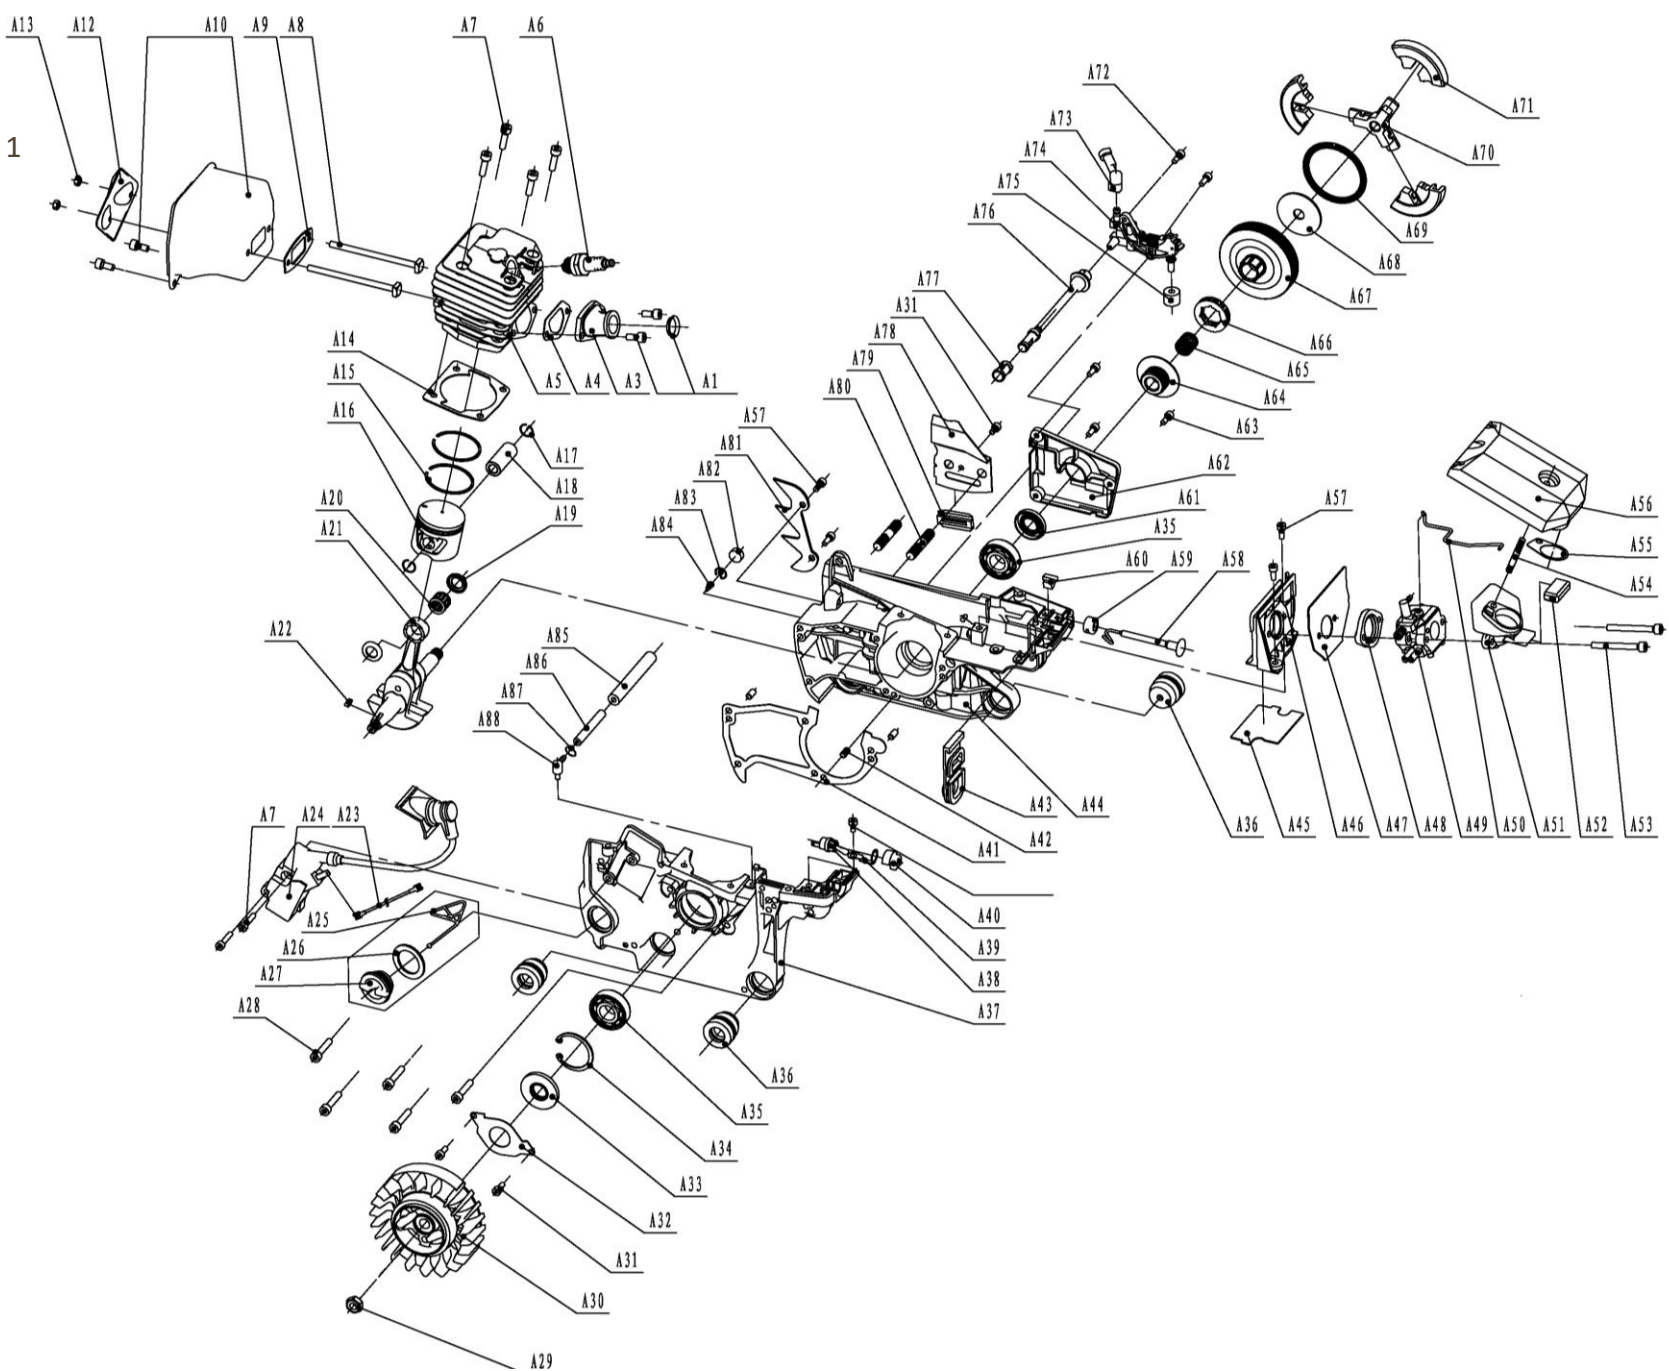

FIG 1

Kontakt
Tlf salgsafdeling: 7021 2626
Tlf teknisk support: 7696 2326

P. Lindberg A/S
Sdr. Ringvej 1
DK – 6600 Vejen

9063772 RES DK V1
www.p-lindberg.dk
e-mail: salg@p-lindberg.dk