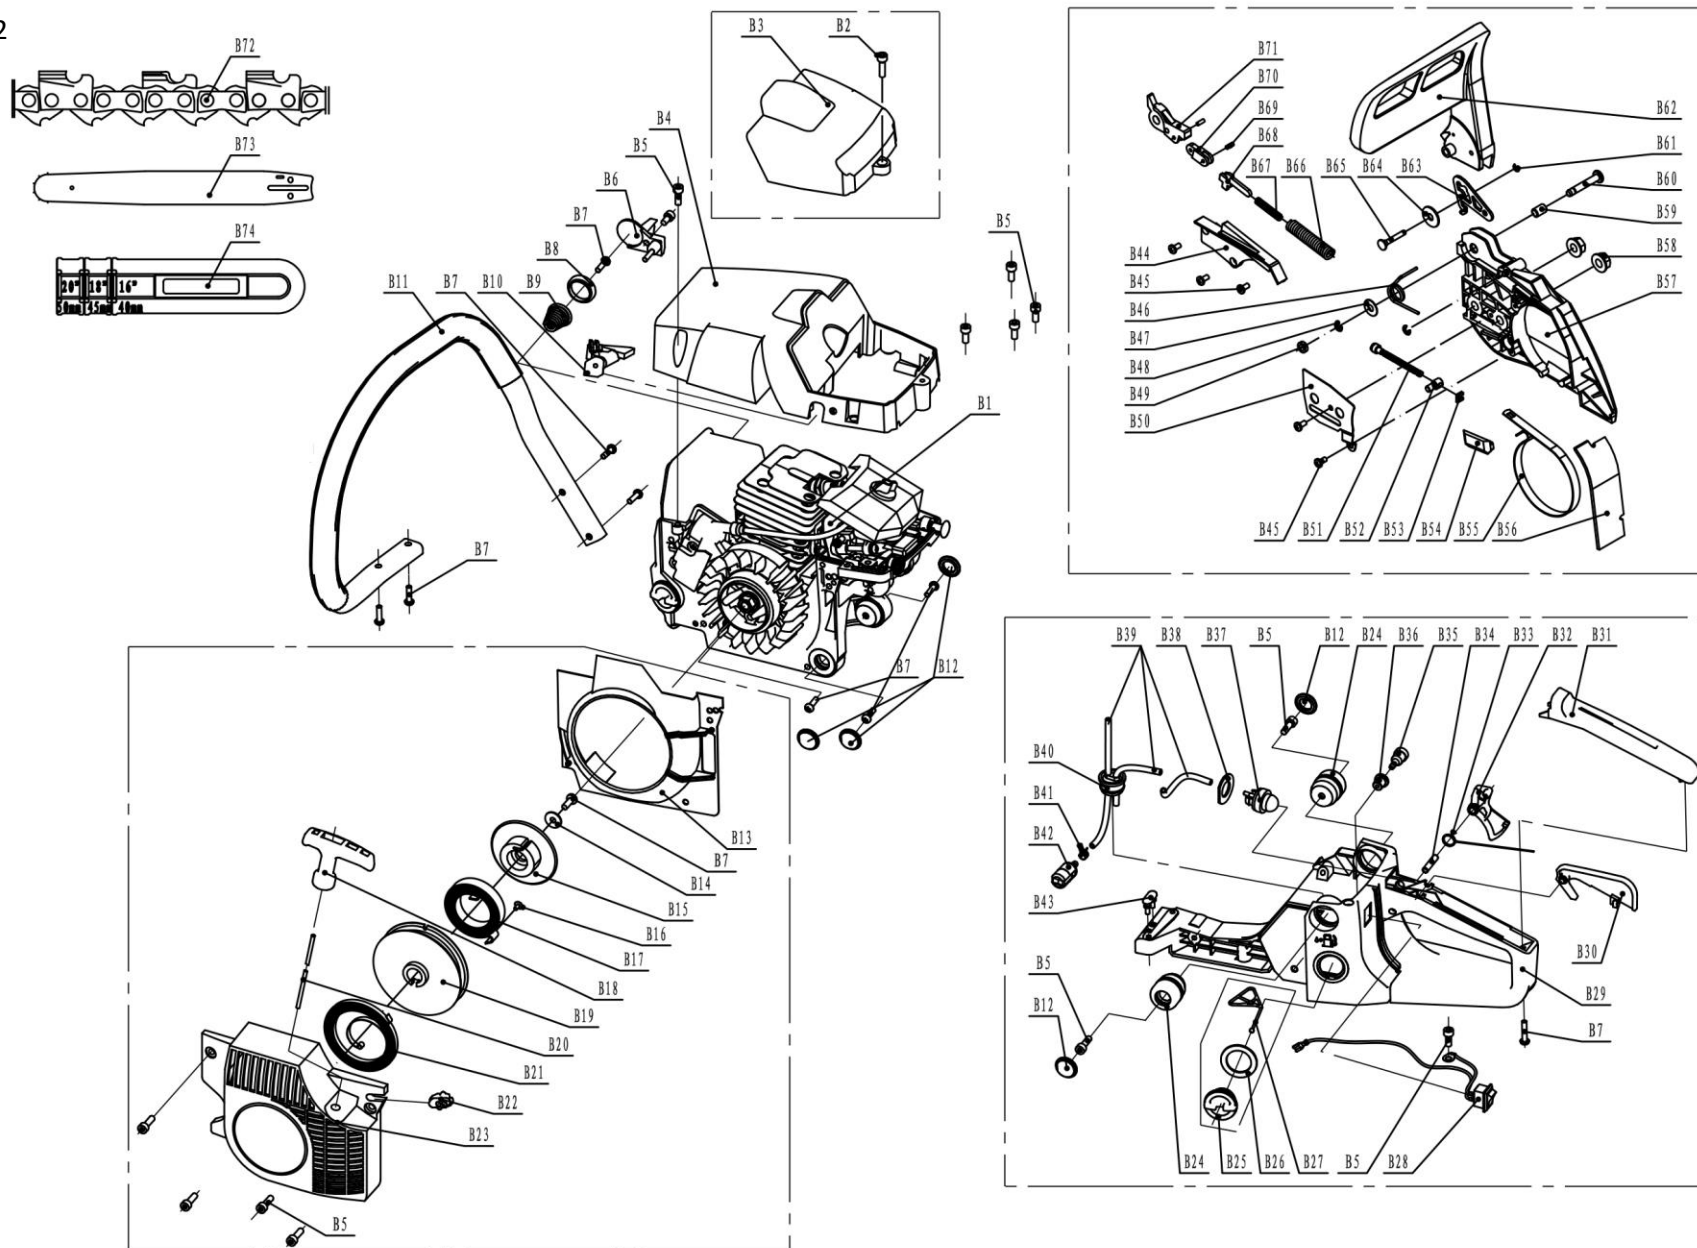

FIG 2

Kontakt
Tlf salgsafdeling: 7021 2626
Tlf teknisk support: 7696 2326

P. Lindberg A/S
Sdr. Ringvej 1
DK – 6600 Vejen

9063772 RES DK V1
www.p-lindberg.dk
e-mail: salg@p-lindberg.dk