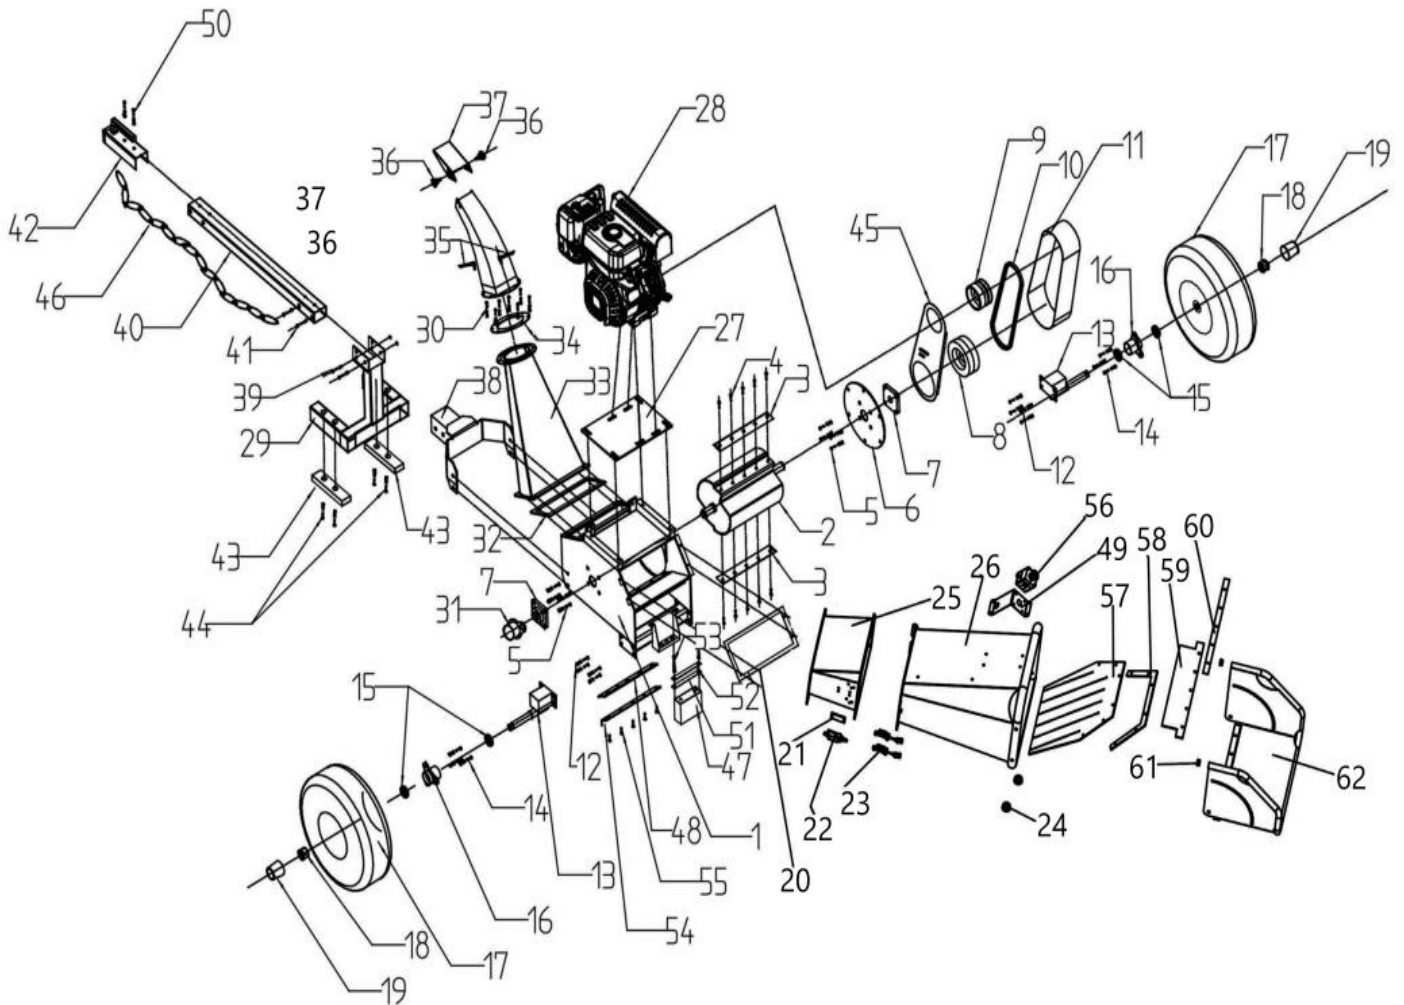

DK
Reservedelsoversigt

P.Lindberg

Varenr: 9065033

Flishugger 15 HK

Sdr. Ringvej 1 - 6600 Vejen - Tlf. 70 21 26 26 - Fax 70 21 26 30
www.p-lindberg.dk

Flishugger - Varenr 9065033

Splittegning

Pos	Varenr / art no	Varenavn	Art name	Antal/ Qty
1	N/A	Knivtromle hus	Foundation	1
2	N/A	Knivtromle	Roller	1
3	9065034	Knivsæt	Drumblade	1
4	N/A	Knivbolt M10x25	M10x25 hex bolt	8
5	9050251	Bolt f/lejehus M12x40	M12x40 Hex bolt	12
6	N.A	Sideskærm f/knivtromle	Bearing mount plate	1
7	9065038	Leje	Bearing	2
8	N/A	Remskive	Pulley	1
9	9065037	Slyngkobling	Clutch	1
10	9065036	Kilerem 17x1041	V-belt 17x1041 Li	2
11	N/A	Remskærm	Belt cover	1
12	N/A	Bolt M12x25	Hex bolt M12x25	8
13	N/A	Hjulaksel beslag H+V	Wheel axle	1
14	N/A	Bolt M8x25	Bolt M8x25	6
15	N/A	Hjulleje	Wheel bearing	2
16	N/A	Hjul nav	Wheel flange	2
17	9050269	Hjul m/dæk 16x8-7 Venstre	Wheel w/tire 16x8.7 Left	1
17	9048719	Hjul m/dæk 16x8-7 Højre	Wheel w/tire 16x8-7 Right	1
18	9055035	Kronemøtrik M24x1,5	Castle nut M24x1,5	2
19	9044971	Navkapsel	Wheel rubber cap	2
20	N/A	Gummipakning indføring	In feed to frame rubber	1
21	N/A	Pakning f/kontakt	Switch gasket	1
22	N/A	Kontakt f/indføringssikkerhed	Switch	1
23	N/A	Låseanordning	Lock catch	2
24	N/A	Prop Ø38mm	Tube plug Ø38	2
25	N/A	Indføringstragt "kort"	Feeding hopper C	1
26	N/A	Indføringstragt "stor"	Feeding hopper B	1
27	N/A	Monteringsplade "motor"	Engine base plate	1
28	9058718	Motor 15HK	Engine 15Hp	1
28.1	9028257	Rekylstart	Recoil start	1
28.2	9035981	El startpanel	Start panel	1
28.3	9050291	Nøgle f/elstart	Key f/startpanel	1
28.4	9042619	Luftfilter komplet	Air filter housing assy	1
28.5	9019739	Luftfilter element	Air filter insert	1
28.6	9042380	Tændspole	Ignition coil	1
28.7	9019749	Udstødningspakning	Exhaust gasket	1
28.8	9044910	Lyddæmper	Exhaust	1
28.9	9042392	Starter 12V	Starter 12V	1
28.10	9028287	Start relæ 12V	Starter relay	1
28.11	9042037	Karburator	Carburetor	1
28.12	9019737	Pakning "karburatorstuds"	Gasket	1
28.13	9019736	Pakning "studs/topstykke"	Gasket	1
29	N/A	Støttefod	Support feed	1
30	N/A	Bolt M6x25	M6x25 Hex bolt	8
31	N/A	Leje dæksel	Bearing cover	1
32	N/A	Pakning f/afkastrør	Discharge to frame rubber	1
33	N/A	Udkastrør	Discharge chute A	1