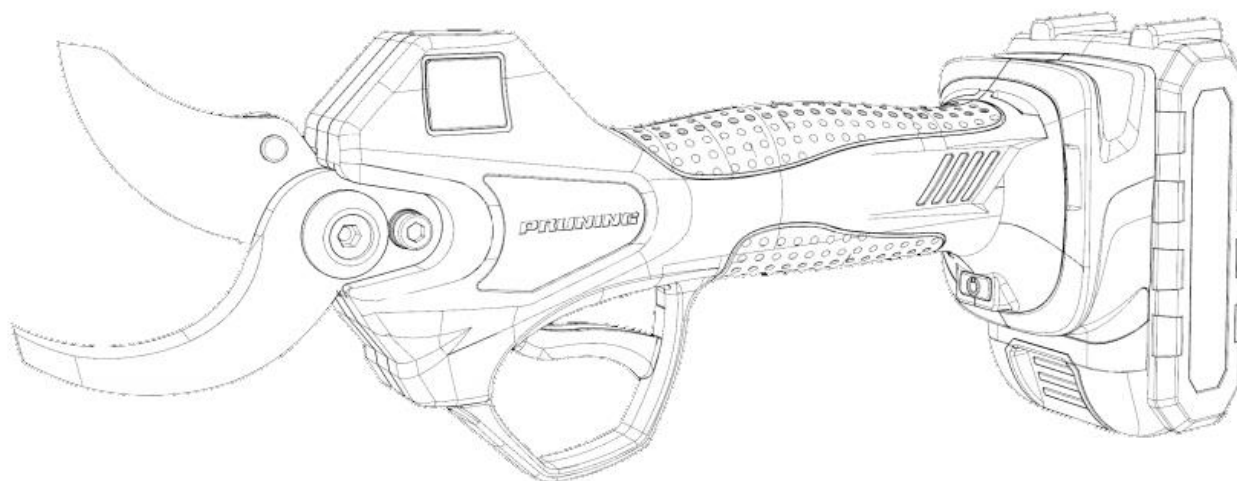

# BATTERIDRIVEN GRENSAX, 20V

Reservdelskatalog för  
9069313

26.04.2024 (V1)

Pos	Art.	Varunamn	Item name	st / qty
1	N/A	Stift	CUTTER SHAFT PIN	1
2	9069352	Skärblad, nedre del	FIXED BLADE	1
3	N/A	Aluminiumhölje	ALUMINIUM SHELL	1
4	9069353	Skärblad, övre del	CUTTING BLADE	1
5	9069354	Tandpetare	SWING TEETH	1
6	N/A	Nållager	NEEDLE BEARING	1
7	N/A	Packning	BEARING GASKET	1
8	N/A	Ø5x2 magnet	Ø5X2 MAGNET	1
9	N/A	Flänsmutter	FLANGED NUT	1
10	N/A	Skruv M5x10-L	COUNTERSUNK SCREW M5X10-L	1
11	N/A	Skruv M5x14	INNER HEXAGON SCREW M5X14	1
12	N/A	Skift arm	SWITCH HALL BOARD	1
13	N/A	Mutter M5x10	NUT M5X10	1
14	N/A	Mutter M2x4	NUT M2X4	1
15	N/A	Kugghjulsaxel	TEETH SHAFT	1
16	N/A	Lager 606	606 BEARING	2
17	N/A	Kil 3x3x6	3X3X6 SQUARE KEY	1
18	N/A	Stort tandhjul	BIG TEETH	1
19	N/A	Mutter M8x1x4	THIN NUT M8X1X4	1
20-30	9069359	Komplett motor (pos 20 till 30)	ENGINE, ASSY. (POS 20 – 30)	1
31	N/A	Kontrollpanel	MAIN CONTROL PANEL	1
32	N/A	Stödbult	SUPPORT PIN	1
33	N/A	Skift-knapp	SWITCH BUTTONS	1
34	9069355	Utlösare	TRIGGER	1
35	N/A	Ø3x3 magnet	Ø3X3 MAGNET	1
36	N/A	Släpp fjädern	TORSION SPRING	1
37	N/A	Skruv ST2,2x4,5	SLOTTED PAN SCREWS ST2.2X4.5	1
38	9069356	LCD skärm	SCREEN	1
39	9069357	Skyddsskärm	TRANSPARENT COVER	1
40	N/A	Motorskydd, vänster sida	LEFT ENGINE COVER	1
41	N/A	Batterihållare, vänster del	LEFT BATTERY PACK MOUNT	1
42	N/A	Motorskydd, höger sida	RIGHT ENGINE COVER	1
43	N/A	Batterihållare, höger del	RIGHT BATTERY PACK MOUNT	1
44	N/A	Skruv ST2,9x10	SLOTTED PAN SCREWS ST2.9X10	10
45	N/A	Skärm, höger sida	RIGHT ENCLOSURE COVER	1
46	9069359	Litiumbatteri, 20V 2 Ah	BATTERY, 20V	1
47	9069358	Laddare	CHARGER	1
48	N/A	Skruvmejsel	SCREWDRIVER	1
49	N/A	Insexnyckel 3 mm	3 MM HEX WRENCH	1
50	N/A	Flaska för olja	OIL TANK	1
51	N/A	Insexnyckel 13 mm	13 MM HEX WRENCH	1
52	N/A	Slipsten	OILSTONE	1