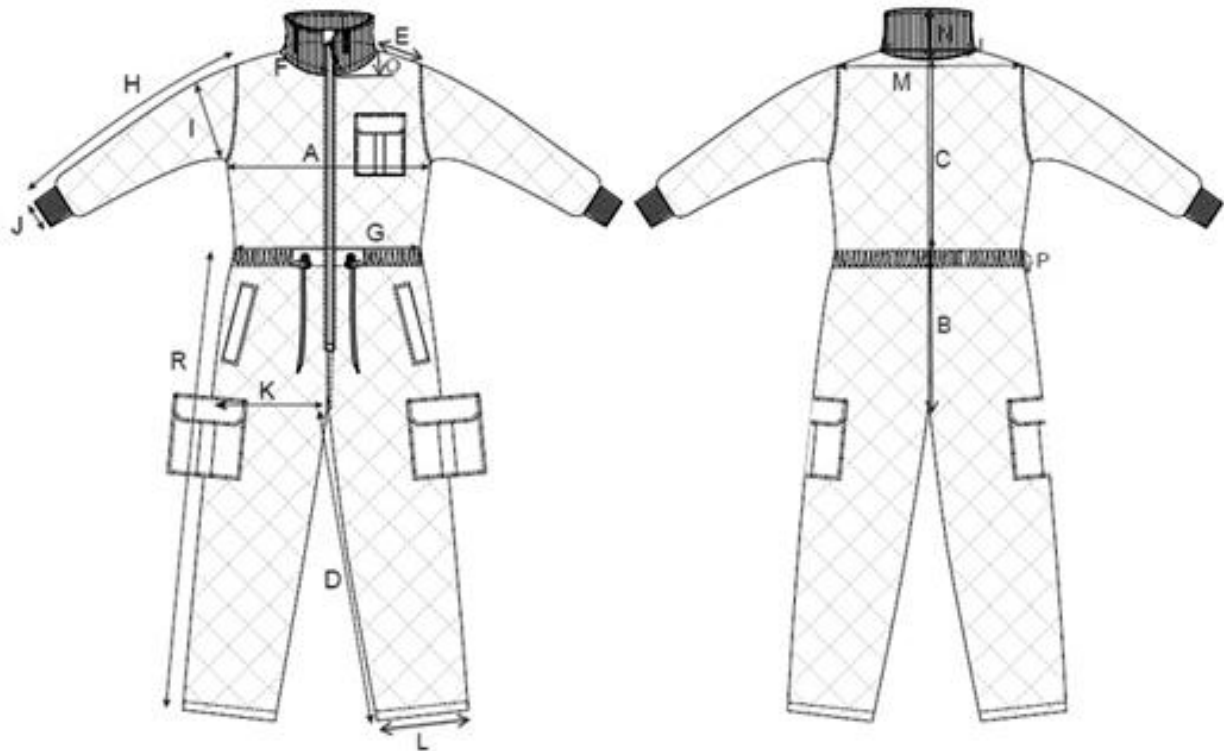

Overall, Storlekstabell

Mått i cm / storlek	XS	S	M	L	XL	XXL	3XL
A - Bröstmått, 1/2	46	48	50	52	54	56	58
B - Rygglängd (inkl.midja)	40,5	41,5	42,5	43,5	44,5	45,5	46,5
C - Rygglängd (från nacke till midja)	42	43	44	45	46	47	48
D - Benlängd, inre	71	72	73	74	75	76	77
E - Rygg bredd	12	12,5	13	13,5	14	14,5	15
F - Krage, längd	35	35	36	36	37	37	38
G - Midja	37	39	41	43	45	47	49
H - Ärmlängd (inkl. ribbkant)	60	61	62	63	64	65	66
J - Handled, 1/2	7,5	7,5	8	8	8,5	8,5	9
K - Lårbredd, 1/2	30	31	32	33	34	35	36
L - Benslut, 1/2	16,5	16,5	17,5	17,5	18,5	18,5	19,5
N - Krage, höjd	6,5	6,5	6,5	6,5	6,5	6,5	6,5
P - Midja, höjd	4,5	4,5	4,5	4,5	4,5	4,5	4,5
R - Benlängd, yttersida	101	103	105	107	109	111	113