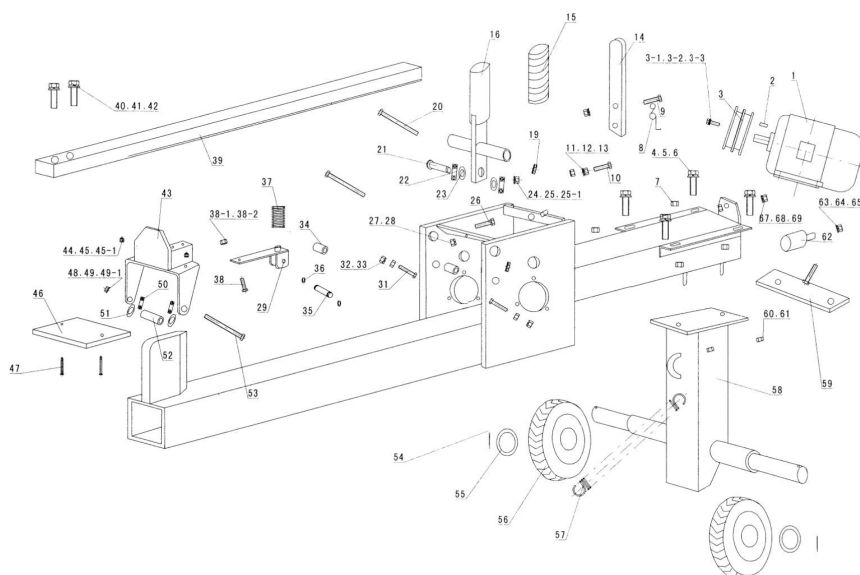

Reservdelskatalog

Art. 9055607-9055609

Vedklyv 7 och 15 ton

Vedklyv 7 ton – 15 ton Art. 9055607/9055609

Sprängskiss:

Komponenter:

Pos	Art.	Varunamn	Description	Antal/qty
1	9058496	Motor 230V 1,5kw	Motor 230V	1
3	9058498	Remskiva	Pulley	1
3-1	9050231	Bult M8x20	Bolt M8x20	1
3-2	9050202	Planbricka M8	Washer	1
4	9050241	Bult M10X30	Bolt m10X30	4
5	9050203	Planbricka M10	Washer M10	4
7	9050215	Låsmutter M10	Lock nut M10	4
9	9050244	Bult M10X60	Bolt M10X60	1
10	9050242	Bult M10X40	Bolt M10X40	1
11	9050208	Mutter M10	Nut M10	3
13	9050203	Planbricka M10	Washer M10	2
16			Rack handle	1
18	9058502	El box	Switch case	1
18-1	9058503	Lock elbox	Switch the lead	1
18-2	9058504	Kondensator	Capacitor	2
18-3	9058505	Magnet kontakt	Magnetic switch	1
19	9050215	Låsmutter M10	Lock nut M10	2
20	Se 53	Bult M10X110	Bolt M10X110	2
21	9050243	Bult M10X50	Bolt M10X50	2
22	9027396	Lager	Bearing	1
23	9050203	Planbricka M10	Washer M10	2
24	9050208	Mutter M10	Nut M10	3
26	9050241	Bult M10X30	Bolt M10X30	1
27	9050208	Mutter M10	Nut M10	1
29	9058538	Hållare	Guide holder	1
31	9050243	Bolt M10X50	Bolt M10X50	1
32	9050208	Mutter M10	Nut M10	2
37	9058506	Fjäder	Spring	1
38	9050230	Bult M8X16	Bolt M8X16	1
38-1	9050202	Planbricka M8	Washer M8	1
39	9058539	Tandstång 7 ton	Rack	1
39	9058540	Tandstång 15 ton	Rack	
40	9050253	Bult M12X60	Bolt M12X60	2
42	9050204	Planbricka M12	Washer M12	2
48	9050215	Låsmutter M10	Lock nut M10	1
49	9050203	Planbricka M10	Washer M10	1
50	9027396	Lager	Bearing rolling wheel	1
51	9027396	Lager	Rolling wheel	1
53	9058507	Bult M10X110	Bolt M10X110	1
56		Hjul	Wheel	2
57	9058541	Returfjäder	Tension spring	1
58	9058569	Hjulset låg 7 ton	Wheel assy low 7T	1
58	9055608	Hjulset hög	Wheel assy high	1
62	9058509	Retur stopp	Bump stop	1