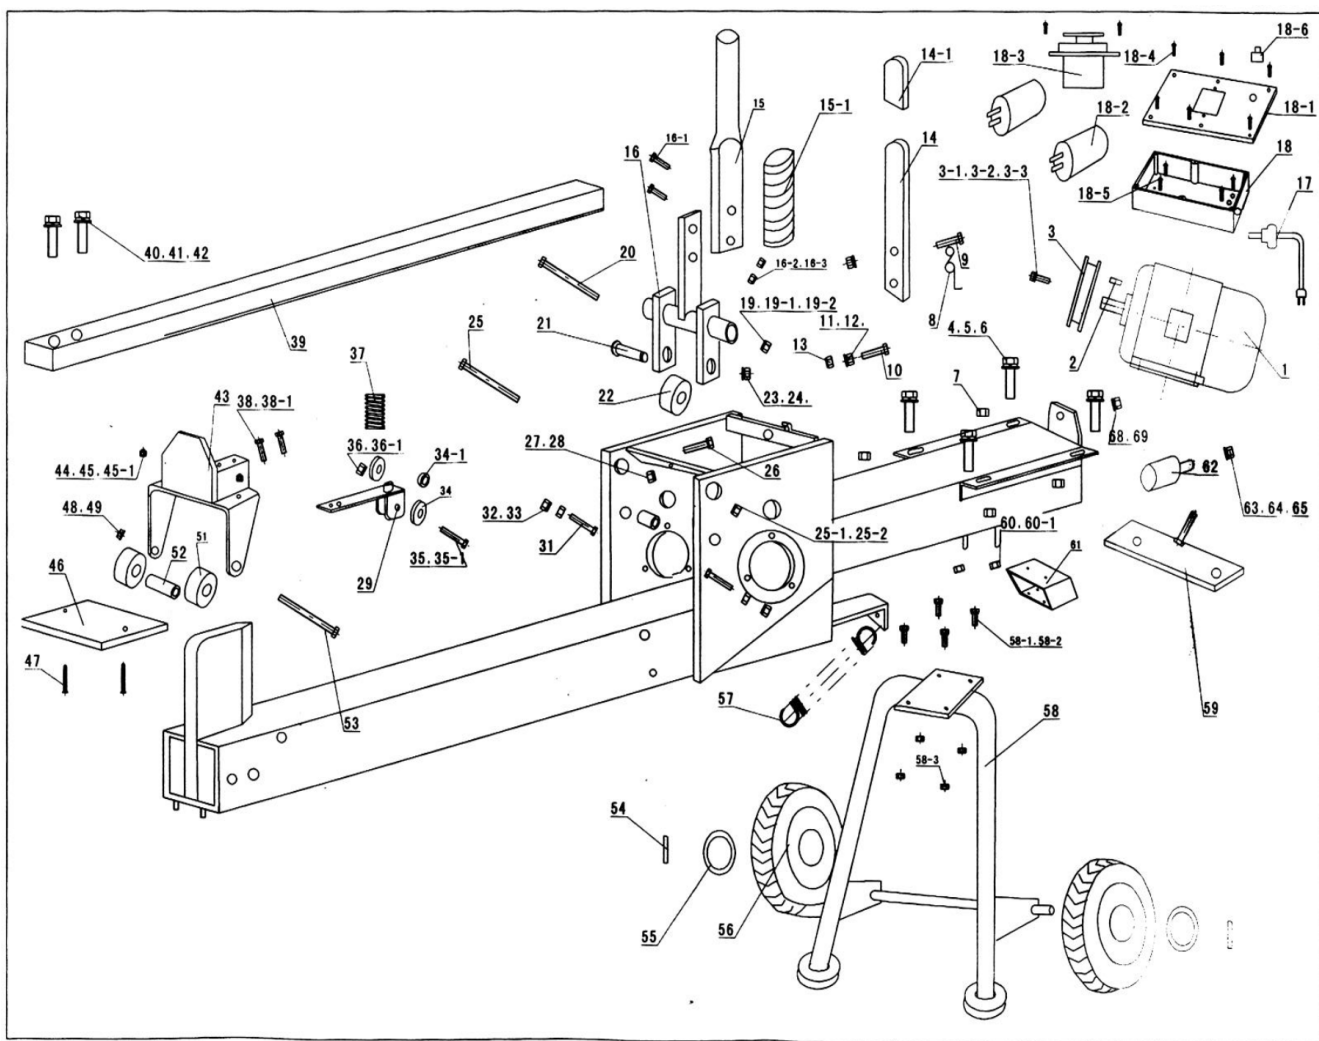

Reservdelskatalog

Art. 9055607-9055609

Vedklyv 7 och 15 ton

Vedklyv 7 ton – 15 ton Art. 9055607/9055609

Sprängskiss:

Komponenter:

Pos	Art.	Varunamn	Description	Antal/qty
1	9058496	Motor 230V 1,5kw	Motor 230V	1
3	9058498	Remskiva	Pulley	1
3-1	9050231	Bult M8x20	Bolt M8x20	1
3-2	9050202	Planbricka M8	Washer	1
4	9050241	Bult M10X30	Bolt m10X30	4
5	9050203	Planbricka M10	Washer M10	4
7	9050215	Låsmutter M10	Lock nut M10	4
9	9050244	Bult M10X60	Bolt M10X60	1
10	9050242	Bult M10X40	Bolt M10X40	1
11	9050208	Mutter M10	Nut M10	3
13	9050203	Planbricka M10	Washer M10	2
16			Rack handle	1
18	9058502	El box	Switch case	1
18-1	9058503	Lock elbox	Switch the lead	1
18-2	9058504	Kondensator	Capacitor	2
18-3	9058505	Magnet kontakt	Magnetic switch	1
19	9050215	Låsmutter M10	Lock nut M10	2
20	Se 53	Bult M10X110	Bolt M10X110	2
21	9050243	Bult M10X50	Bolt M10X50	2
22	9027396	Lager	Bearing	1
23	9050203	Planbricka M10	Washer M10	2
24	9050208	Mutter M10	Nut M10	3
26	9050241	Bult M10X30	Bolt M10X30	1
27	9050208	Mutter M10	Nut M10	1
29	9058538	Hållare	Guide holder	1
31	9050243	Bolt M10X50	Bolt M10X50	1
32	9050208	Mutter M10	Nut M10	2
37	9058506	Fjäder	Spring	1
38	9050230	Bult M8X16	Bolt M8X16	1
38-1	9050202	Planbricka M8	Washer M8	1
39	9058539	Tandstång 7 ton	Rack	1
39	9058540	Tandstång 15 ton	Rack	
40	9050253	Bult M12X60	Bolt M12X60	2
42	9050204	Planbricka M12	Washer M12	2
48	9050215	Låsmutter M10	Lock nut M10	1
49	9050203	Planbricka M10	Washer M10	1
50	9027396	Lager	Bearing rolling wheel	1
51	9027396	Lager	Rolling wheel	1
53	9058507	Bult M10X110	Bolt M10X110	1
56		Hjul	Wheel	2
57	9058541	Returfjäder	Tension spring	1
58	9058569	Hjulset låg 7 ton	Wheel assy low 7T	1
58	9055608	Hjulset hög	Wheel assy high	1
62	9058509	Retur stopp	Bump stop	1