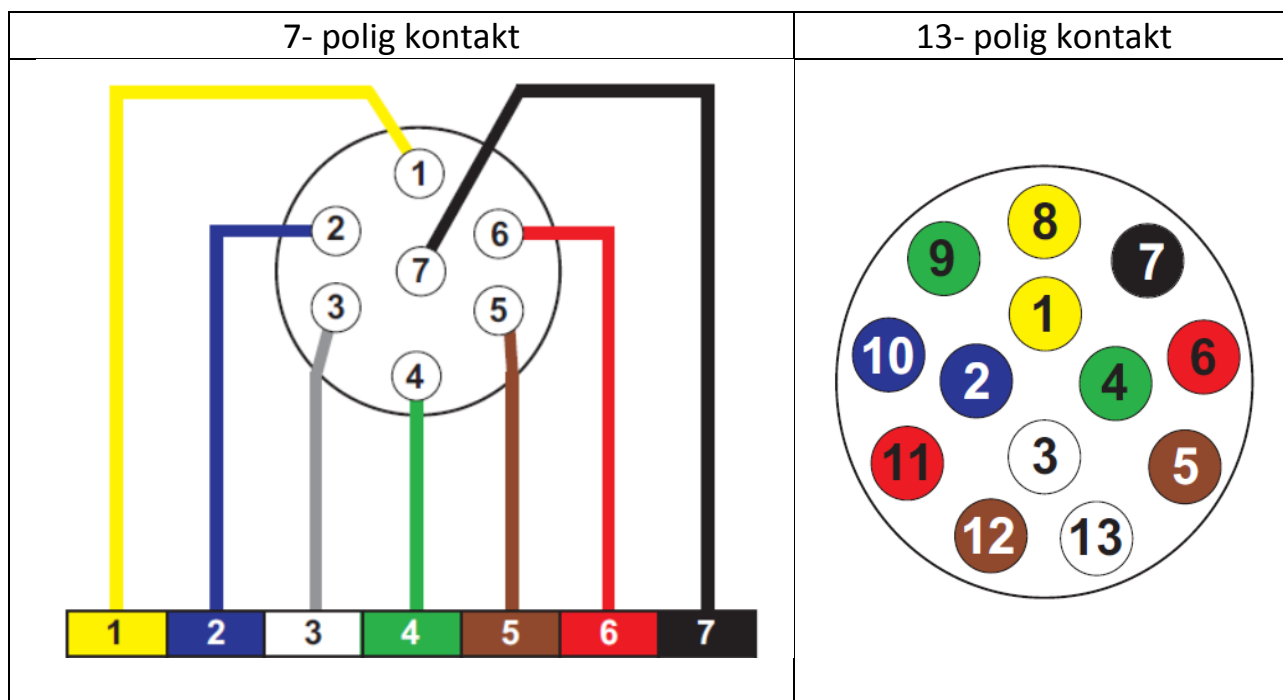

Kopplingschema för släpvagnskontakt

7 - polig		13 - polet		Funktion
1 - L	Gul	1	Gul	Vänster blinkers
2 -54G	Blå	2	Blå	Dimbakljus
3 - 31	Vit	3	Vit	Jord
4 - R	Grön	4	Grön	Höger blinkers
5 - 58R	Brun	5	Brun	Höger bakljus + registerskylt
6 - 54	Röd	6	Röd	Bromslampor
7 - 58L	Svart	7	Svart	Vänster bakljus
		8	Gul/svart	Backljus
		9	Grön	Pluspolkabel
		10	Svart/vit	Laddningsledning
		11		Fri
		12		Fri
		13	Vit	Jord, minus for pos. 9