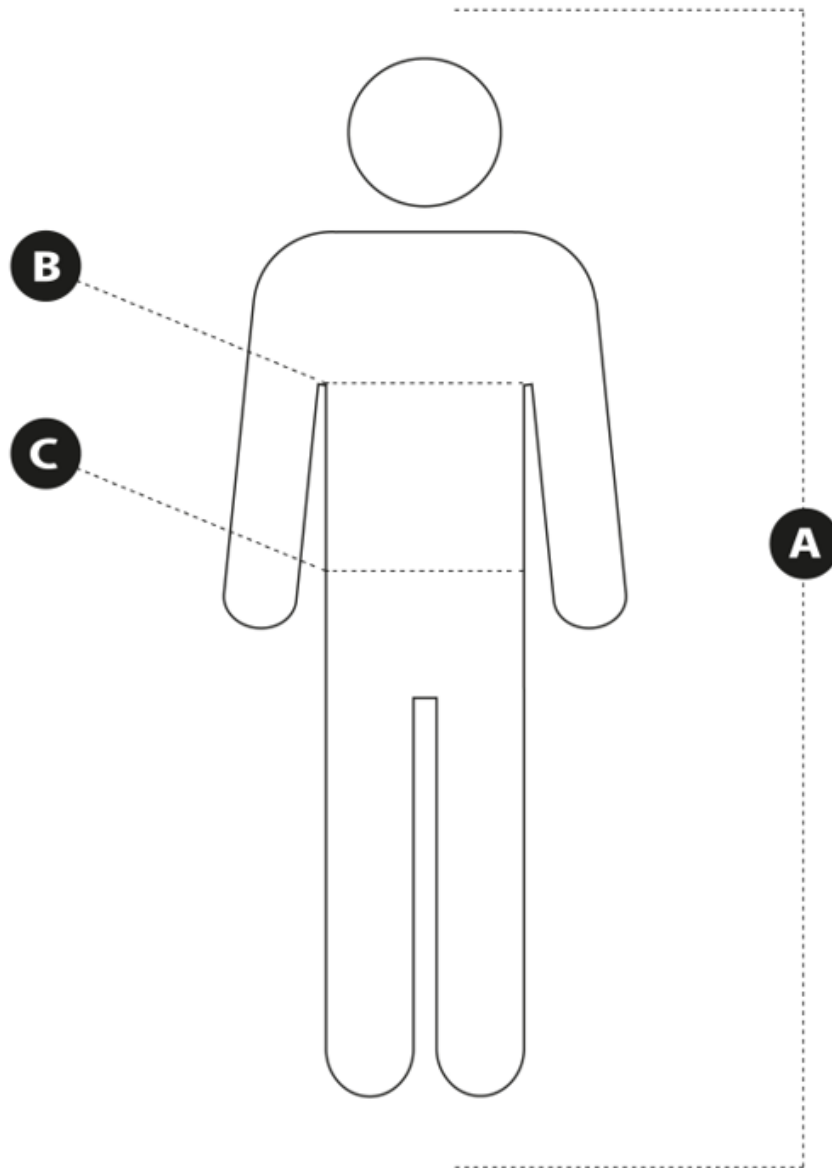

LYNGSØE RAINWEAR – 9059213-9059219, 9068327-9068328

Stl (cm)	Längd	Bröst	Midja
XXS	162-164	76-80	64-68
XS	166-168	84-88	72-76
S	170-172	92-96	80-84
M	174-176	100-104	88-92
L	178-180	108-112	96-100
XL	182-184	116-120	104-108
XXL	186-188	124-128	112-116
3XL	190-192	132-136	120-124
4XL	194-196	140-144	128-132