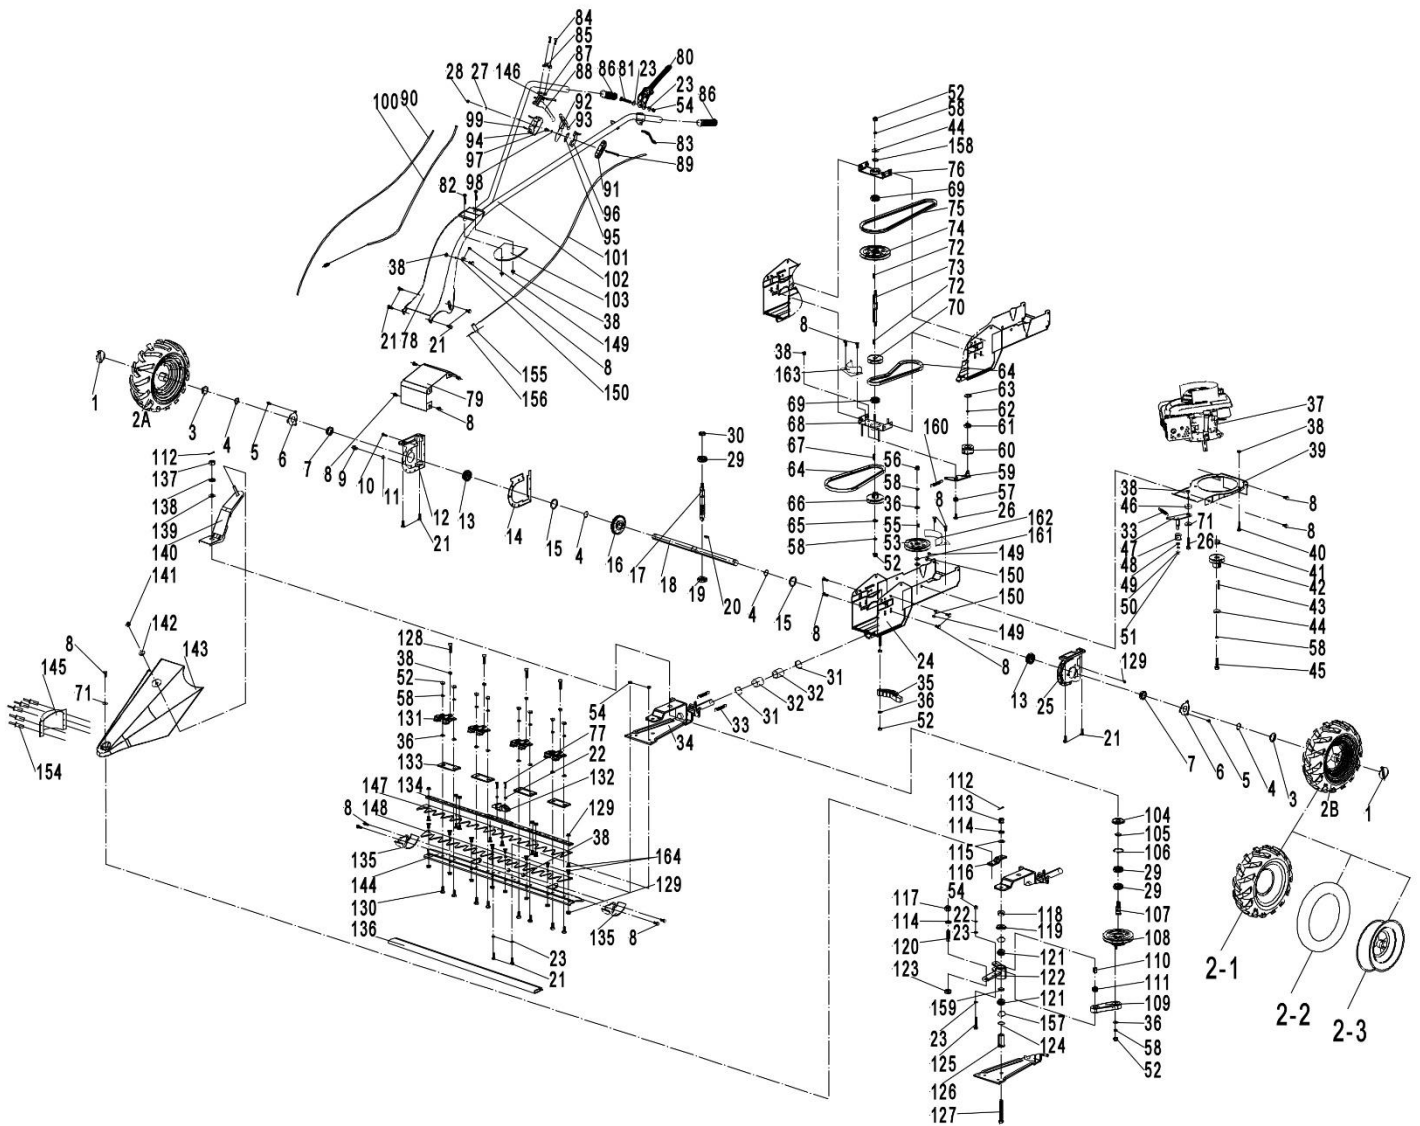

P-Lindberg

Reserveøeløversigt

Fig 1:

Pos	Varenummer	Varenavn	Description	Antal/Qty
2A	9060579	Hjul højre	Wheel right	1
2B	9060578	Hjul Venstre	Wheel Left	1
7	9025555	Pakdåse	Oilseal	1
11	9050203	Planskive M10	washer 10	1
13	9038552	Leje 6005	Bearing 6005	1
19	9038582	Leje 6302	Bearing 6302	1
23	9050202	Planskive M8	washer 8	8
27	9050201	Planskive M6	Washer 6	1
28	9050213	Låsemøtrik M6	Locknut 6	1
29	9038550	Leje 6004	Bearing 6004	3
30	9024630	Pakdåse	Oilseal	1
32	9060798	Leje for klippebord	Bearing	2
34	9064885	Konsol f/klipperaggregat	Fixing board	1
35	9060799	Strammearm f/klippebord	Tension arm	1
36	9050203	Planskive M10	Washer 10	11
37	N/A	Motor	Engine	1
37-1	9060800	Rekylstart	Recoil start	1
37-2	9038938	Tændrør	Sparkplug	1
38	9050214	Låsemøtrik M8	Locknut 8	16
47	9060801	Strammerarm f/fremdrift	Clutch arm 2 assy	1
48	9060802	Strammehjul f/fremdrift	Tension pulley	1
49	9060803	Leje f/strammehjul	Deep groove ball bearing	1
52	9050215	Låsemøtrik M10	Locknut 10	12
54	9050214	Låsemøtrik M8	Locknut 8	6
61	9027396	Leje 6200	Bearing 6200	1
64	9060561	Rem 13X780	Belt 13X780	1
69	9038573	Leje 6203	Bearing 6203	2
75	9060562	Rem 13X1060	Belt 13X1060	1
77	9060853	Bolt f/drivklods	Screw f/sliding block	2
80	9060804	Koblingshåndtag venstre f/klip	Clutch lever f/cutting	1
87	9060805	Holder f/koblingshåndtag H	Clutch bar seat "down"	1
88	9060806	Koblingshåndtag H f/fremdrift	Clutch lever drive	1
90	9060807	Koblingskabel fremdrift	Clutch cable "drive"	1
92	9060808	Gashåndtag	Throttle lever	1
100	9060809	Gaskabel	Throttle cable	1
101	9060810	Koblingskabel klippebord	Cutting clutch cable	1
107	9060811	Aksel f/remskive "stor"	Cutting big belt wheel shaft	1
108	9064843	Remskive	Pulley	1
109	9060812	Forbindels led knivtøj	Driving connection rod	1
110	9060855	Bøsning f/forbindels led	Driving rod shaft bushing	1
111	9060813	Nåleleje NK1520	Needle bearing NK1520	1