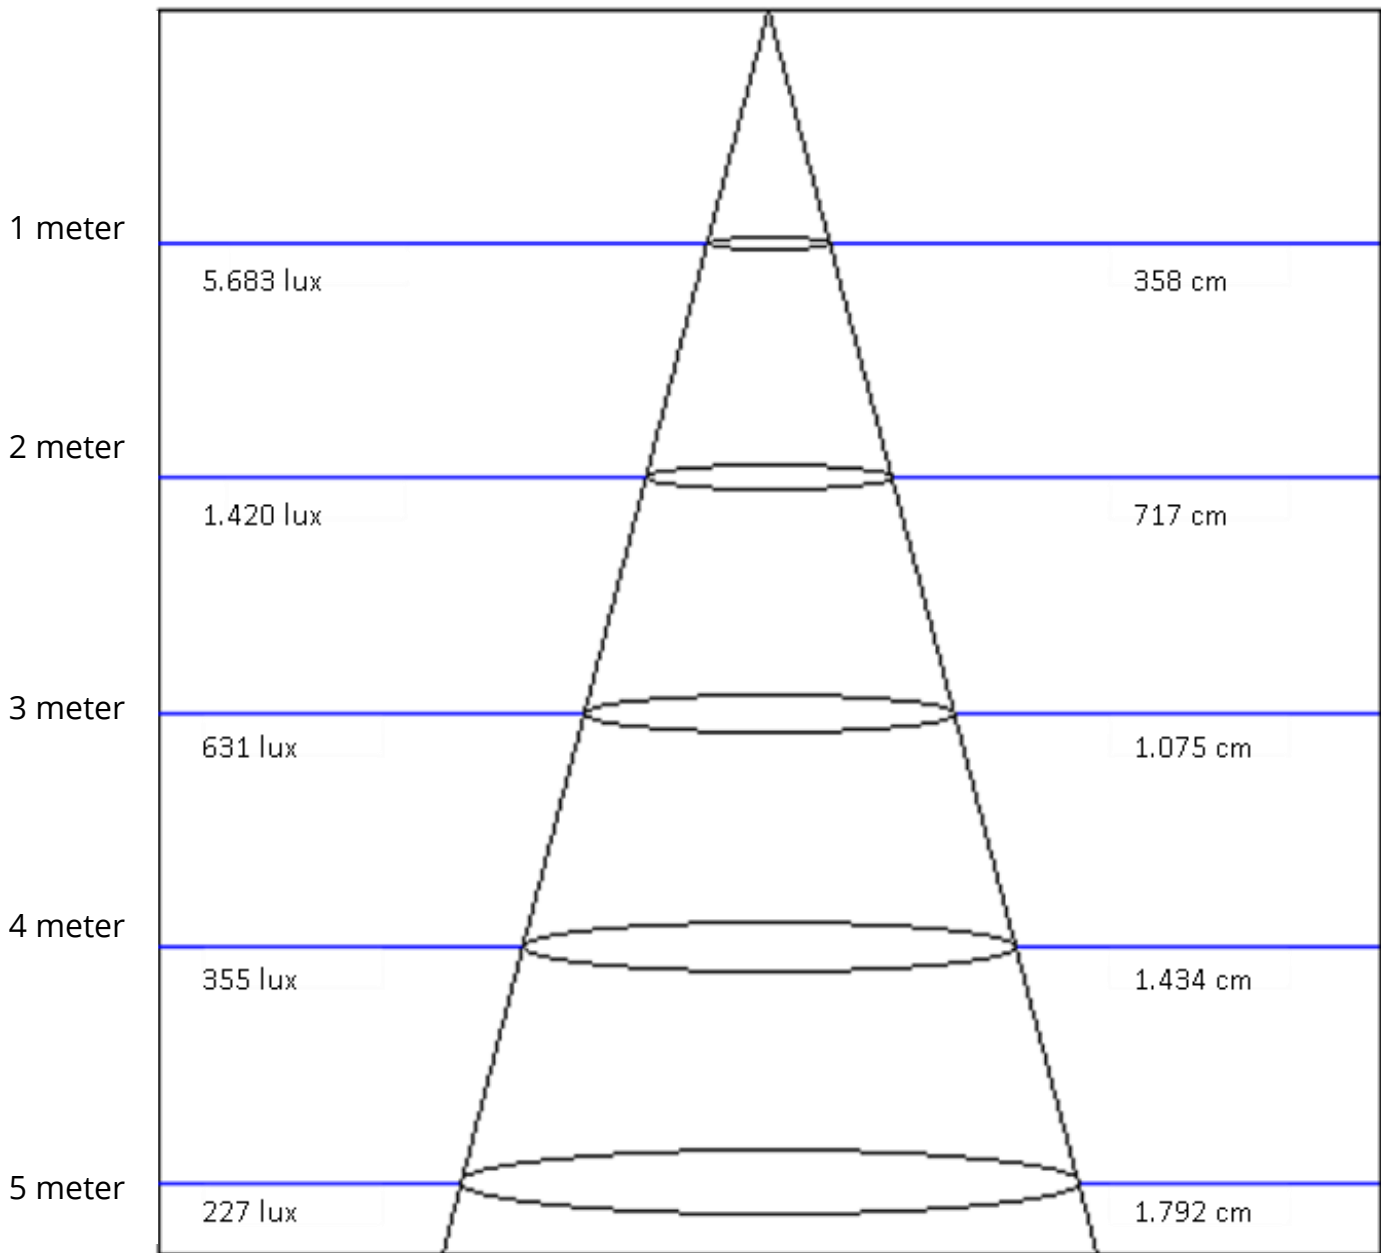

Info

Art. 9052980

LED Lampa 200W

Spridning av ljus:

Höjd

Diameter

Ljusvinkel: 121°

Vi förbehåller oss rätten att utan förvarning ändra tekniska specifikationer och parametrar för produkten.