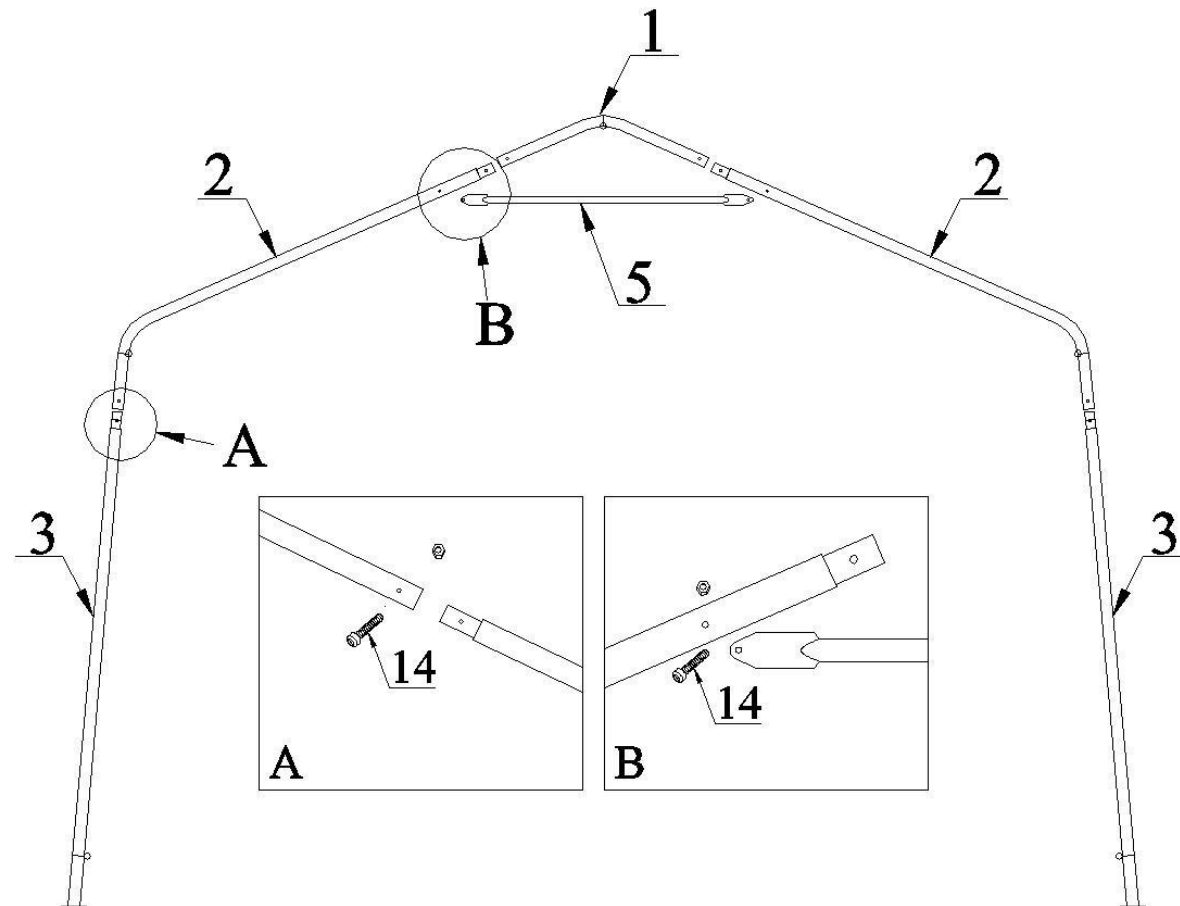

VÆRKTØJ &
INVENTAR

GARAGETELT

8 x 3,66 x 2,72 m

Reservekatalog

9059597

FIGUR 1 – BUER, FRONT & BAG

DELE TIL FIG 1

Pos	Varenr / item no	Varenavn	Item name	OE	stk / qty
1	9067762	Bøjet taglægte	BENT TUBE, ROOF	122609P-1	6
2	9065691	Lægte til sidevæg	BENT TUBE, SIDEWALL	122609P-2	12
4	N/A	Stolpe til buer (front og ende)	UPRIGHT, FRONT & BACK	122609P-4	4
5	9065692	Taglægte / stiver	BRACING TUBE, ROOF	122609P-5	6
10	N/A	Plastikprop til stolpe	PLASTIC PLUG F/UPRIGHT	122609P-10	4
14	9050234	Bolt, M8x50	BOLT, M8X50	122609P-14	36+6

FIGUR 2 – BUER, MIDTE

DELE TIL FIG 2

Pos	Varenr / item no	Varenavn	Item name	OE	stk / qty
1	9067762	Bøjet taglægte	BENT TUBE, ROOF	122609P-1	6
2	9065691	Lægte til sidevæg	BENT TUBE, SIDEWALL	122609P-2	12
3	9067763	Stolpe til buer (midt)	UPRIGHT, MIDDLE	122609P-3	8
5	9065692	Taglægte / stiver	BRACING TUBE, ROOF	122609P-5	6
14	9050234	Bolt, M8x50	BOLT, M8X50	122609P-14	36+6

FIGUR 3 – TAGÅS

DELE TIL FIG 3

Pos	Varenr / item no	Varenavn	Item name	OE	stk / qty
6	9067764	Tagås med sænkning	PURLIN W/SWAGED END	122609P-6	20
7	9067765	Tagås	PURLIN	122609P-7	5
8	9067766	Sidevægstrør	BRACING TUBE, SIDEWALL	122609P-8	4 sæt
11	N/A	Plastikprop til tagås	PLASTIC PLUG F/PURLIN	122609P-11	10
12	N/A	Bolt, M6x35, m/vingemøtrik	BOLT, M6X35, W/WING NUT	122609P-12	4+1
13	9050237	Bolt, M8x80	BOLT, M8X80	122609P-13	30+5

FIGUR 4 – JORDSPYD

DELE TIL FIG 4

Pos	Varenr / item no	Varenavn	Item name	OE	stk / qty
9	N/A	Jordspyd	STAKE PEG	122609P-9	16
21	N/A	Jordspyd med bor	EARTH AUGER	122609P-21	4
22	N/A	Stålwire og klemme til spyd med bor	STEEL WIRE & CLAMP	122609P-22	4