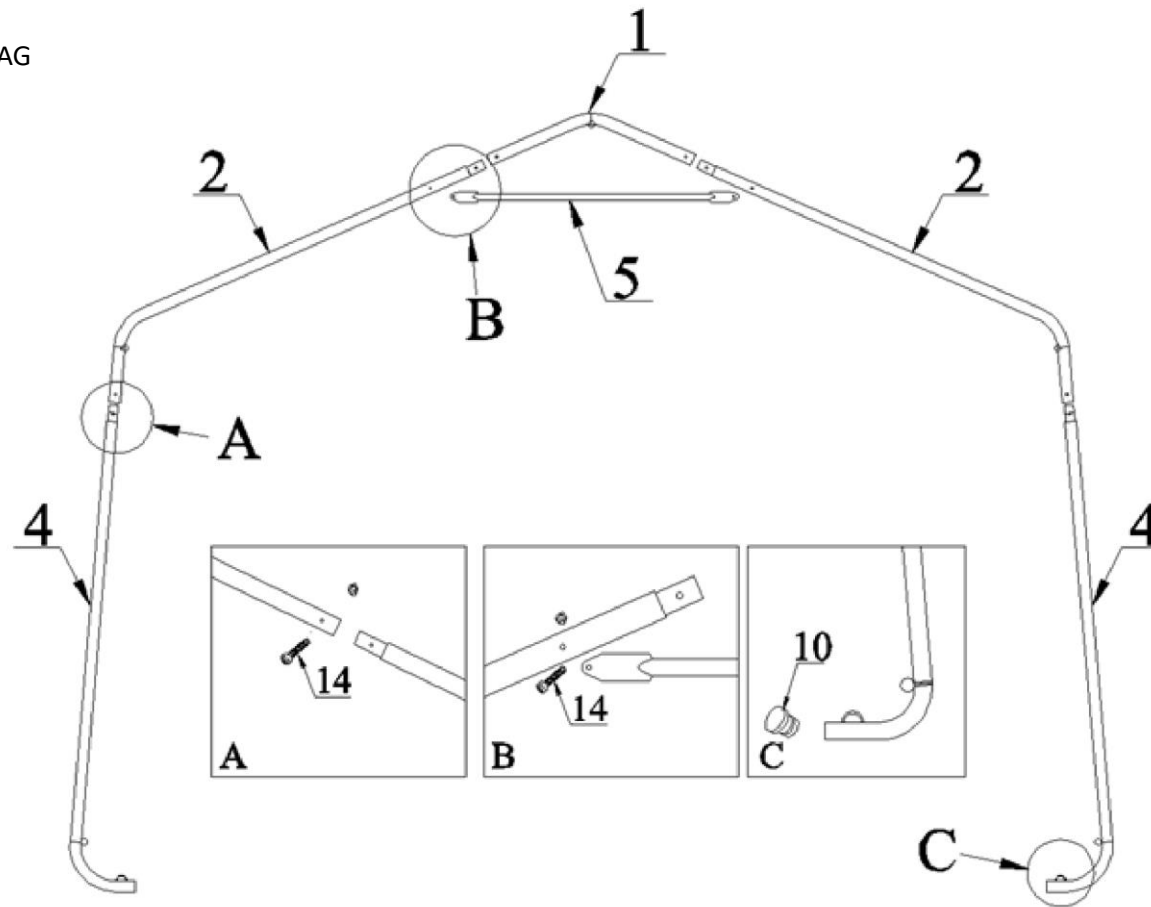

VÆRKTØJ &
INVENTAR

GARAGETELT

8 x 3,66 x 2,72 m

Reservekatalog

9059597

FIGUR 1 – BUER, FRONT & BAG

DELE TIL FIG 1

Pos	Varenr / item no	Varenavn	Item name	OE	stk / qty
1	9067762	Bøjet taglægte	BENT TUBE, ROOF	122609P-1	6
2	9065691	Lægte til sidevæg	BENT TUBE, SIDEWALL	122609P-2	12
4	N/A	Stolpe til buer (front og ende)	UPRIGHT, FRONT & BACK	122609P-4	4
5	9065692	Taglægte / stiver	BRACING TUBE, ROOF	122609P-5	6
10	N/A	Plastikprop til stolpe	PLASTIC PLUG F/UPRIGHT	122609P-10	4
14	9050234	Bolt, M8x50	BOLT, M8X50	122609P-14	36+6

FIGUR 2 – BUER, MIDTE

DELE TIL FIG 2

Pos	Varenr / item no	Varenavn	Item name	OE	stk / qty
1	9067762	Bøjet taglægte	BENT TUBE, ROOF	122609P-1	6
2	9065691	Lægte til sidevæg	BENT TUBE, SIDEWALL	122609P-2	12
3	9067763	Stolpe til buer (midt)	UPRIGHT, MIDDLE	122609P-3	8
5	9065692	Taglægte / stiver	BRACING TUBE, ROOF	122609P-5	6
14	9050234	Bolt, M8x50	BOLT, M8X50	122609P-14	36+6

FIGUR 3 – TAGÅS

DELE TIL FIG 3

Pos	Varenr / item no	Varenavn	Item name	OE	stk / qty
6	9067764	Tagås med sænkning	PURLIN W/SWAGED END	122609P-6	20
7	9067765	Tagås	PURLIN	122609P-7	5
8	9067766	Sidevægstrør	BRACING TUBE, SIDEWALL	122609P-8	4 sæt
11	N/A	Plastikprop til tagås	PLASTIC PLUG F/PURLIN	122609P-11	10
12	N/A	Bolt, M6x35, m/vingemøtrik	BOLT, M6X35, W/WING NUT	122609P-12	4+1
13	9050237	Bolt, M8x80	BOLT, M8X80	122609P-13	30+5

FIGUR 4 – JORDSPYD

DELE TIL FIG 4

Pos	Varenr / item no	Varenavn	Item name	OE	stk / qty
9	N/A	Jordspyd	STAKE PEG	122609P-9	16
21	N/A	Jordspyd med bor	EARTH AUGER	122609P-21	4
22	N/A	Stålwire og klemme til spyd med bor	STEEL WIRE & CLAMP	122609P-22	4