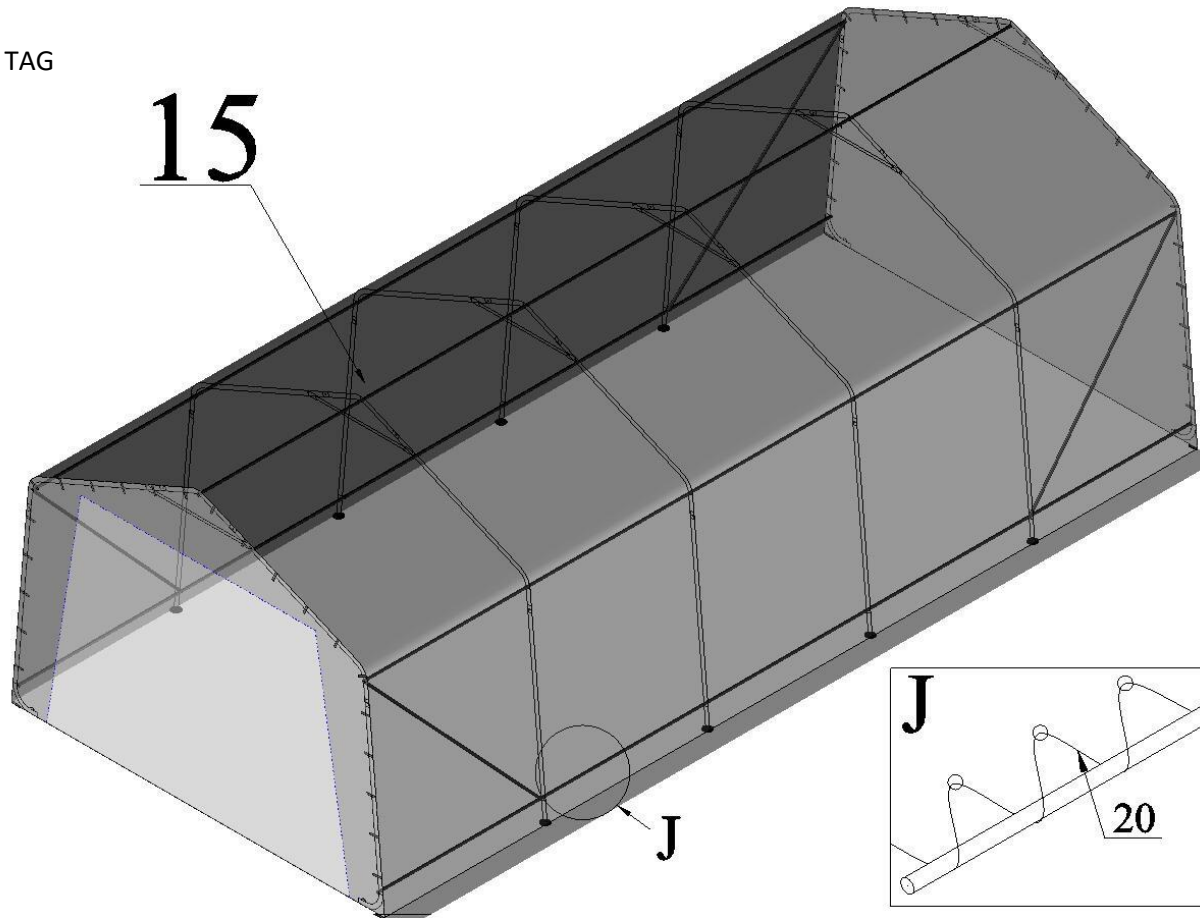

FIGUR 7 – TELTDUG, TAG

DELE TIL FIG 7

Pos	Varenr / item no	Varenavn	Item name	OE	stk / qty
12	N/A	Dug, tag	ROOF COVER	122609P-12	1
20	N/A	Reb til dug	ROPE F/ROOF COVER	122609P-20	1

Vi forbeholder os ret til uden foregående varsel at ændre de tekniske parametre og specifikationer for dette produkt

Kontakt
Tlf salgsafdeling: 7021 2626
Tlf teknisk support: 7696 2326

P. Lindberg A/S
Sdr. Ringvej 1
DK – 6600 Vejen

RES GARAGETELT V1
www.p-lindberg.dk
e-mail: salg@p-lindberg.dk