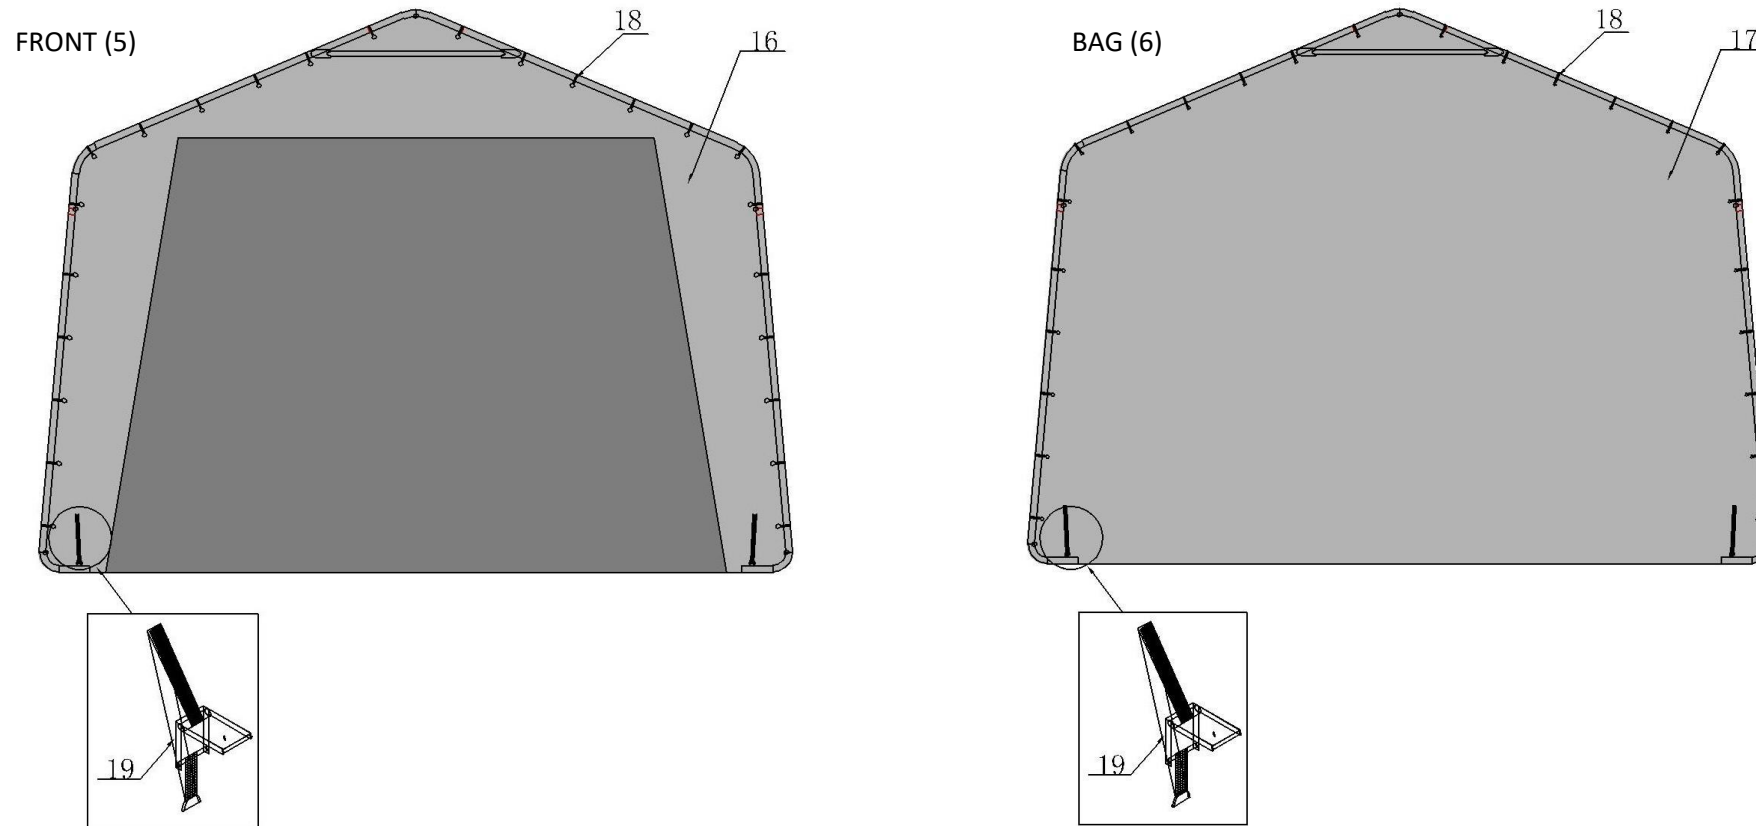

FIGUR 5 & 6 –TELTDUG, FRONT & BAG

DELE TIL FIG 5 & 6

Pos	Varenr / item no	Varenavn	Item name	OE	stk / qty
16	9062702	Dug, front – med portåbning	FRONT COVER W/OPENING	122609P-16	1
17	N/A	Dug, bag	BACK COVER	122609P-17	1
18	N/A	Kabelbindere til dug, front og bag	CABLE TIE	122609P-18	54+15
19	N/A	Spændegjord til opstramning	WINCH F/TENSIONING	122609P-19	4

Kontakt
Tlf salgsafdeling: 7021 2626
Tlf teknisk support: 7696 2326

P. Lindberg A/S
Sdr. Ringvej 1
DK – 6600 Vejen

RES GARAGETELT V1
www.p-lindberg.dk
e-mail: salg@p-lindberg.dk