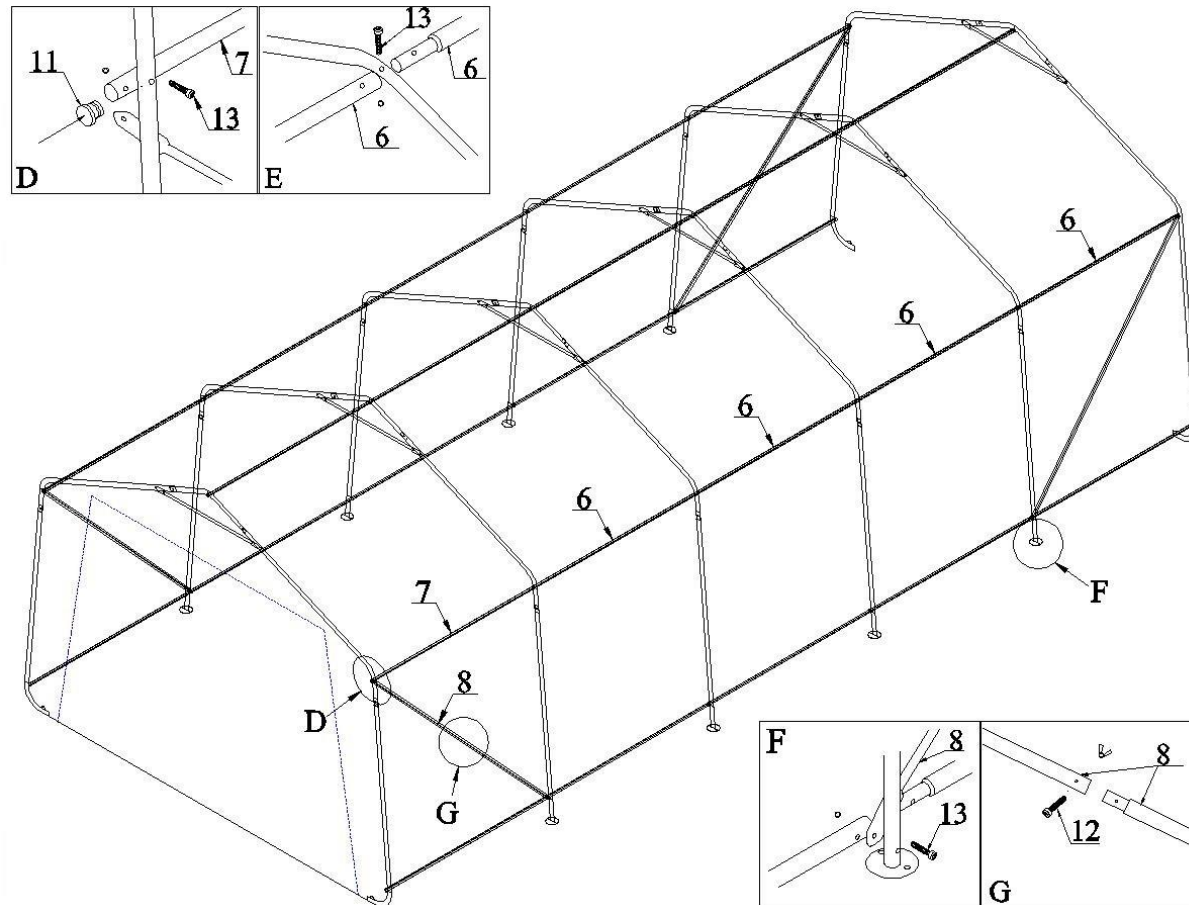

VÆRKTØJ &
INVENTAR

GARAGETELT

8 x 3,66 x 2,72 m

Reservekatalog

9059597

FIGUR 1 – BUER, FRONT & BAG

DELE TIL FIG 1

Pos	Varenr / item no	Varenavn	Item name	OE	stk / qty
1	9067762	Bøjet taglægte	BENT TUBE, ROOF	122609P-1	6
2	9065691	Lægte til sidevæg	BENT TUBE, SIDEWALL	122609P-2	12
4	N/A	Stolpe til buer (front og ende)	UPRIGHT, FRONT & BACK	122609P-4	4
5	9065692	Taglægte / stiver	BRACING TUBE, ROOF	122609P-5	6
10	N/A	Plastikprop til stolpe	PLASTIC PLUG F/UPRIGHT	122609P-10	4
14	9050234	Bolt, M8x50	BOLT, M8X50	122609P-14	36+6

FIGUR 2 – BUER, MIDTE

DELE TIL FIG 2

Pos	Varenr / item no	Varenavn	Item name	OE	stk / qty
1	9067762	Bøjet taglægte	BENT TUBE, ROOF	122609P-1	6
2	9065691	Lægte til sidevæg	BENT TUBE, SIDEWALL	122609P-2	12
3	9067763	Stolpe til buer (midt)	UPRIGHT, MIDDLE	122609P-3	8
5	9065692	Taglægte / stiver	BRACING TUBE, ROOF	122609P-5	6
14	9050234	Bolt, M8x50	BOLT, M8X50	122609P-14	36+6

FIGUR 3 – TAGÅS

DELE TIL FIG 3

Pos	Varenr / item no	Varenavn	Item name	OE	stk / qty
6	9067764	Tagås med sænkning	PURLIN W/SWAGED END	122609P-6	20
7	9067765	Tagås	PURLIN	122609P-7	5
8	9067766	Sidevægstrør	BRACING TUBE, SIDEWALL	122609P-8	4 sæt
11	N/A	Plastikprop til tagås	PLASTIC PLUG F/PURLIN	122609P-11	10
12	N/A	Bolt, M6x35, m/vingemøtrik	BOLT, M6X35, W/WING NUT	122609P-12	4+1
13	9050237	Bolt, M8x80	BOLT, M8X80	122609P-13	30+5

FIGUR 4 – JORDSPYD

DELE TIL FIG 4

Pos	Varenr / item no	Varenavn	Item name	OE	stk / qty
9	N/A	Jordspyd	STAKE PEG	122609P-9	16
21	N/A	Jordspyd med bor	EARTH AUGER	122609P-21	4
22	N/A	Stålwire og klemme til spyd med bor	STEEL WIRE & CLAMP	122609P-22	4