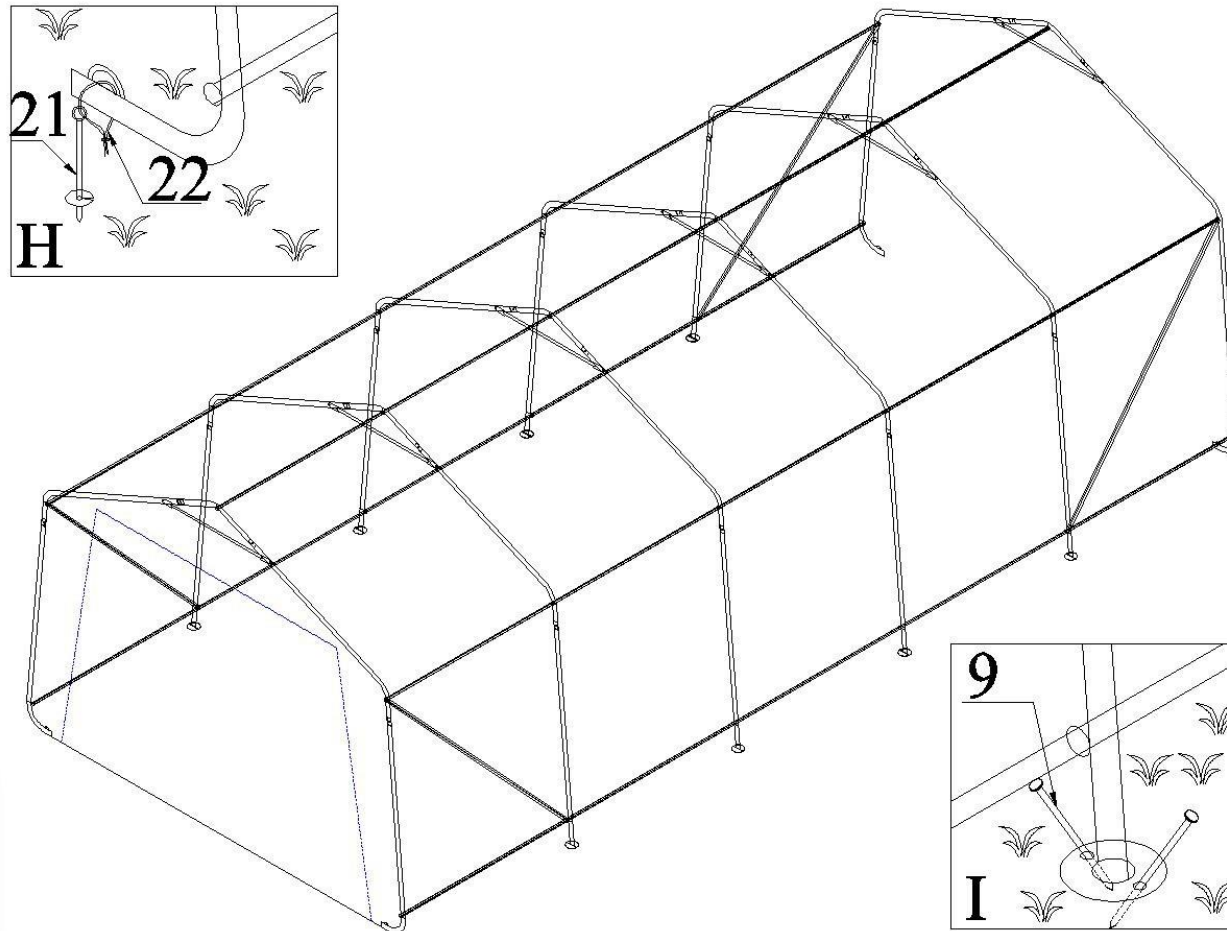

FIGUR 4 – JORDSPYD

DELE TIL FIG 4

Pos	Varenr / item no	Varenavn	Item name	OE	stk / qty
9	N/A	Jordspyd	STAKE PEG	122609P-9	16
21	N/A	Jordspyd med bor	EARTH AUGER	122609P-21	4
22	N/A	Stålwire og klemme til spyd med bor	STEEL WIRE & CLAMP	122609P-22	4