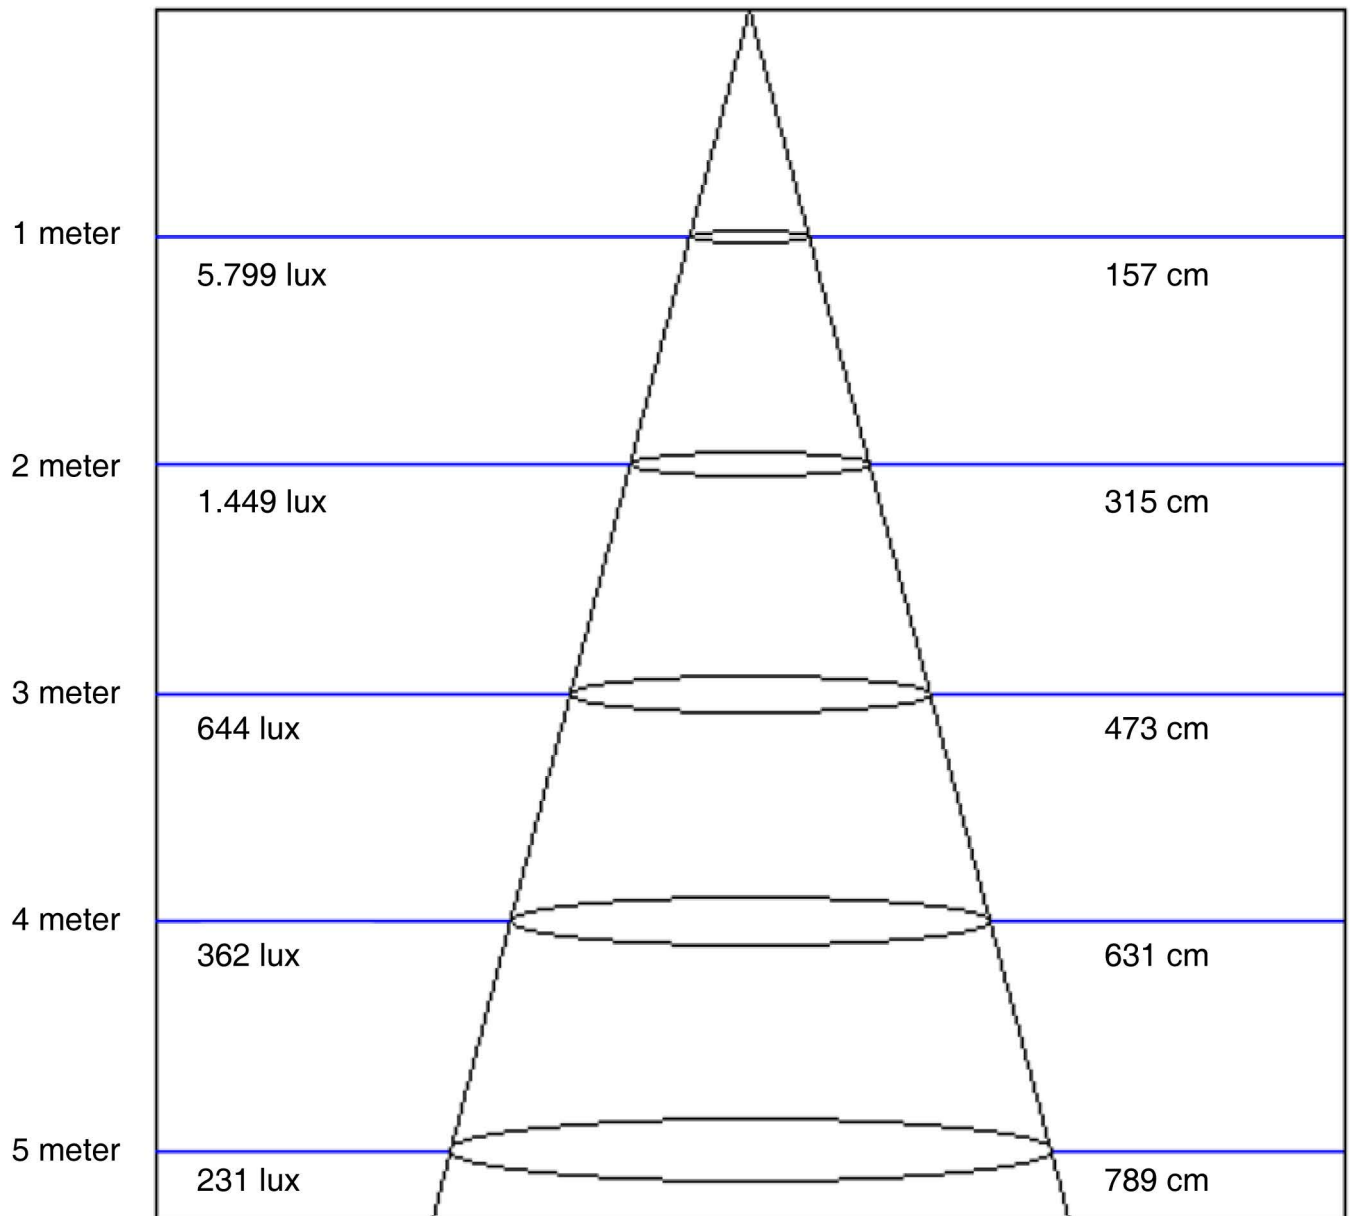

# LED lampe, 100 W - varenr 90 52 979

## Spredning af lys

Højde

Diameter

Strålevinkel: 76°