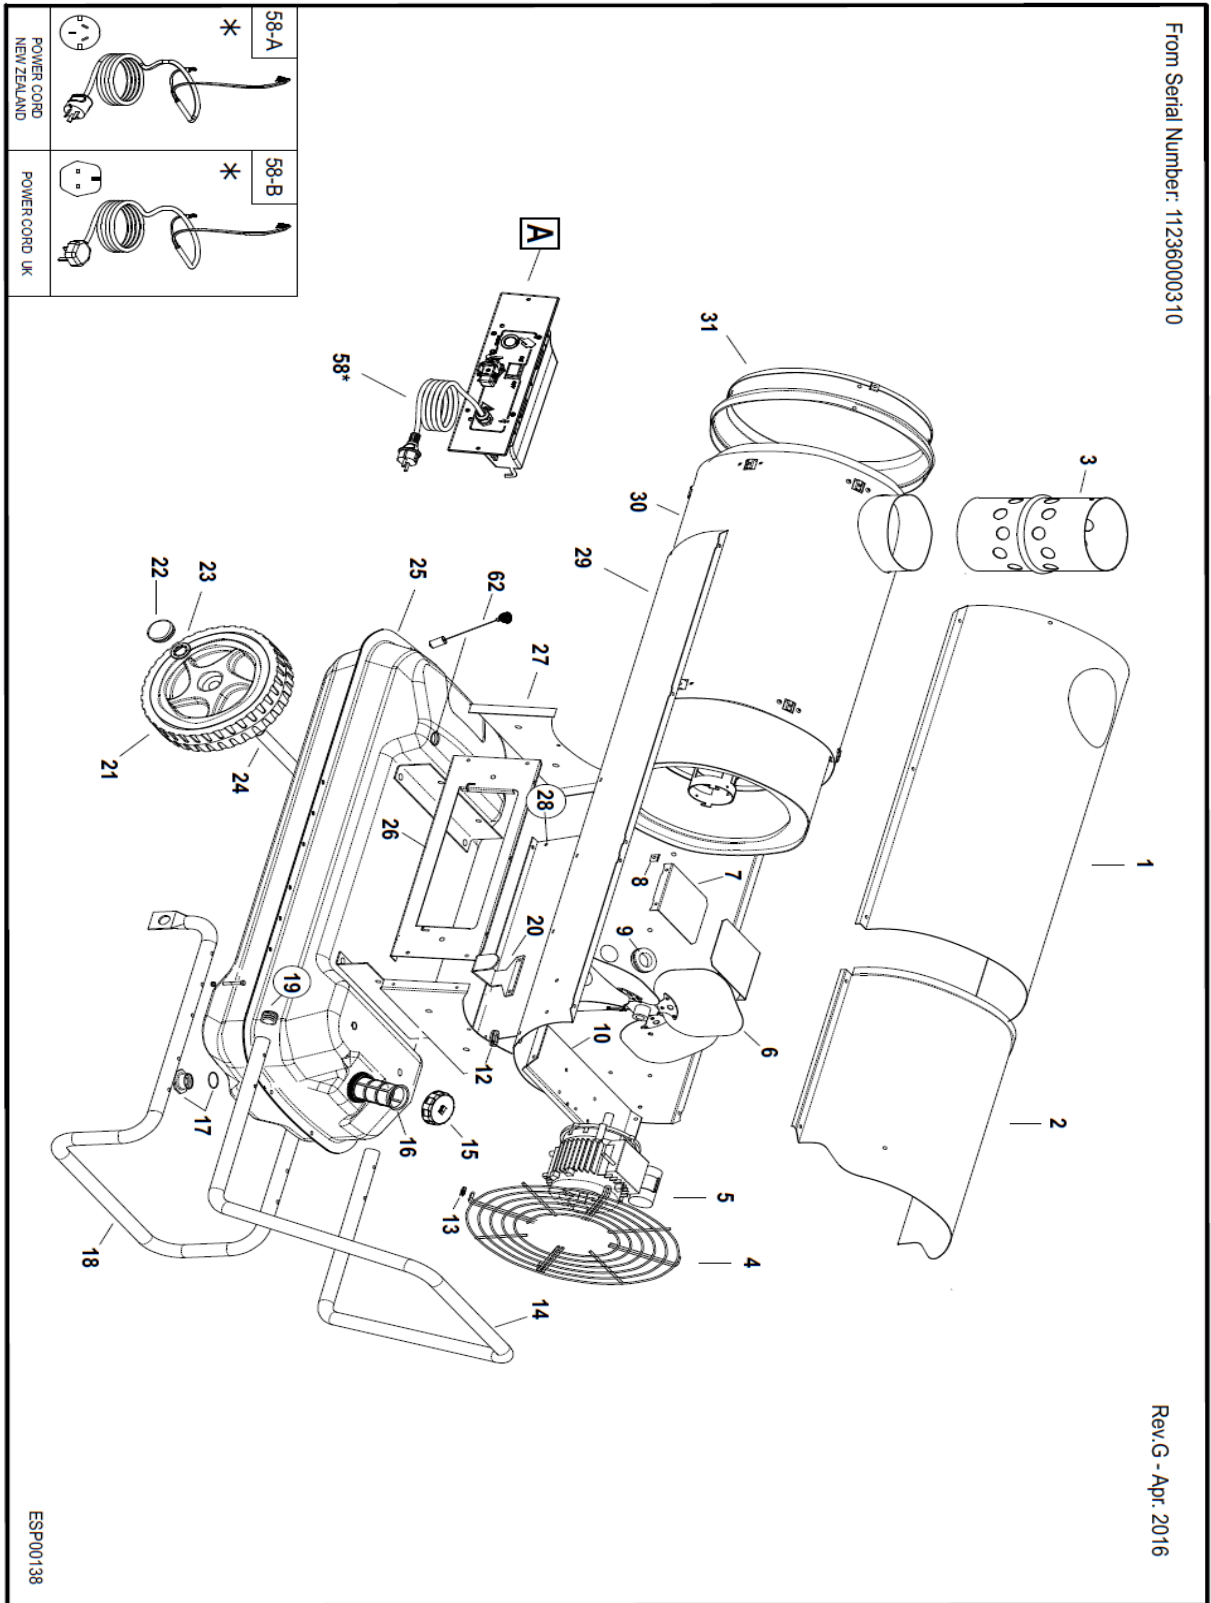

P-Lindberg

Ersatzteilliste Version 2016

Pos	Artikelnummer	Beschreibung	Description	Anzahl
3		Auspuff	Chimny	1
5		Motor	Motor	1
6	9059060	Ventilator	Fan	1
14		Handgriff	Handle frame	1
15		Tankdeckel	Tank cap	1
16		Kraftstofffilter	Tank filter	1
18		Fußrahmen	Foot frame	1
21	9059782	Rad Ø250	Wheel Ø250	2
22	9059783	Radstopfen	Wheel plug	2
23	9059784	Radblockierung	Wheel lock	
24	9059785	Ackse	Axel	1
25		Kraftstofftank	Fuel tank	1
30		Brennkammer	Combustion chamber	1
31	9057081	Außenkegel	Outle cone	1
62		Kraftstoffanzeige	Fuel gauge	1
				1
				1
				1
				1

UNIT 2

ILLUSTRATED PARTS BREAKDOWN

ESP00138

Pos	Artikelnummer	Beschreibung	Description	Anzahl
5	Se fig 1	Motor	Motor	1
6	Se fig 1	Ventilator	fan	1
33		Schraube ¼"	Pipe connection ¼"	1
34		Rohranschluss	Fuel pipe pump-tank	1
35		Kraftstoffschlauf Pumpe/Tank	Fuel pipe Tank-Filter	1
36		Kraftstoffschlauch Tank/Filter	Fuel Pipe Filter/pump	1
37	9059411	Kraftstoffschlauch Filter/Pumpe	Filter cartidge 3/8"	1
38	9059412	Filtergehäuse 3/8"	Or filter kit	1
39	9057587	Dichtungssatz Kraftstofffilter	Filter cartidge	1
40	9059413	Kraftstofffiltereinsatz	Filter support	1
41		Halterung Kraftstofffilter	Double screw	1
45	9059414	Kupplung	HT cable	2
46		Stromkabel	Power cord transformator HT	1
47	9059371	Kabelbaumtransformator	Transformer HT	1
		Netkabel-Transformator	Relay	1
49	9059372	Kontrollkasten	Controlbox	1
51	9060920	Relais	Relay	1
52		Sicherung	Fuse	1
59		Thermostatabdeckung	Thermostat cap	1
71	9059063	Kupplung	Coupling	1
72	9059374	Hochdruckpumpe	Pump	1
73		Schraube 1/8"	Conn Straight 1/8"	1
74		Winkelschraube 90	Elbow 1/8"	1
75	9059802	Kraftstoffschlauch Pumpe/Düse	Oil supply pipe	1
77	9059370	Fotozelle	Photocell	1
80		Düsenhalter	Burner flange	1
81	9059061	Düse	Nozzle	1
82		Turboscheibe	Turbo disc	1
86	9060921	Begrenztes Thermostat	Limit thermostat	
87	9057586	Elektrode	Electroder	1