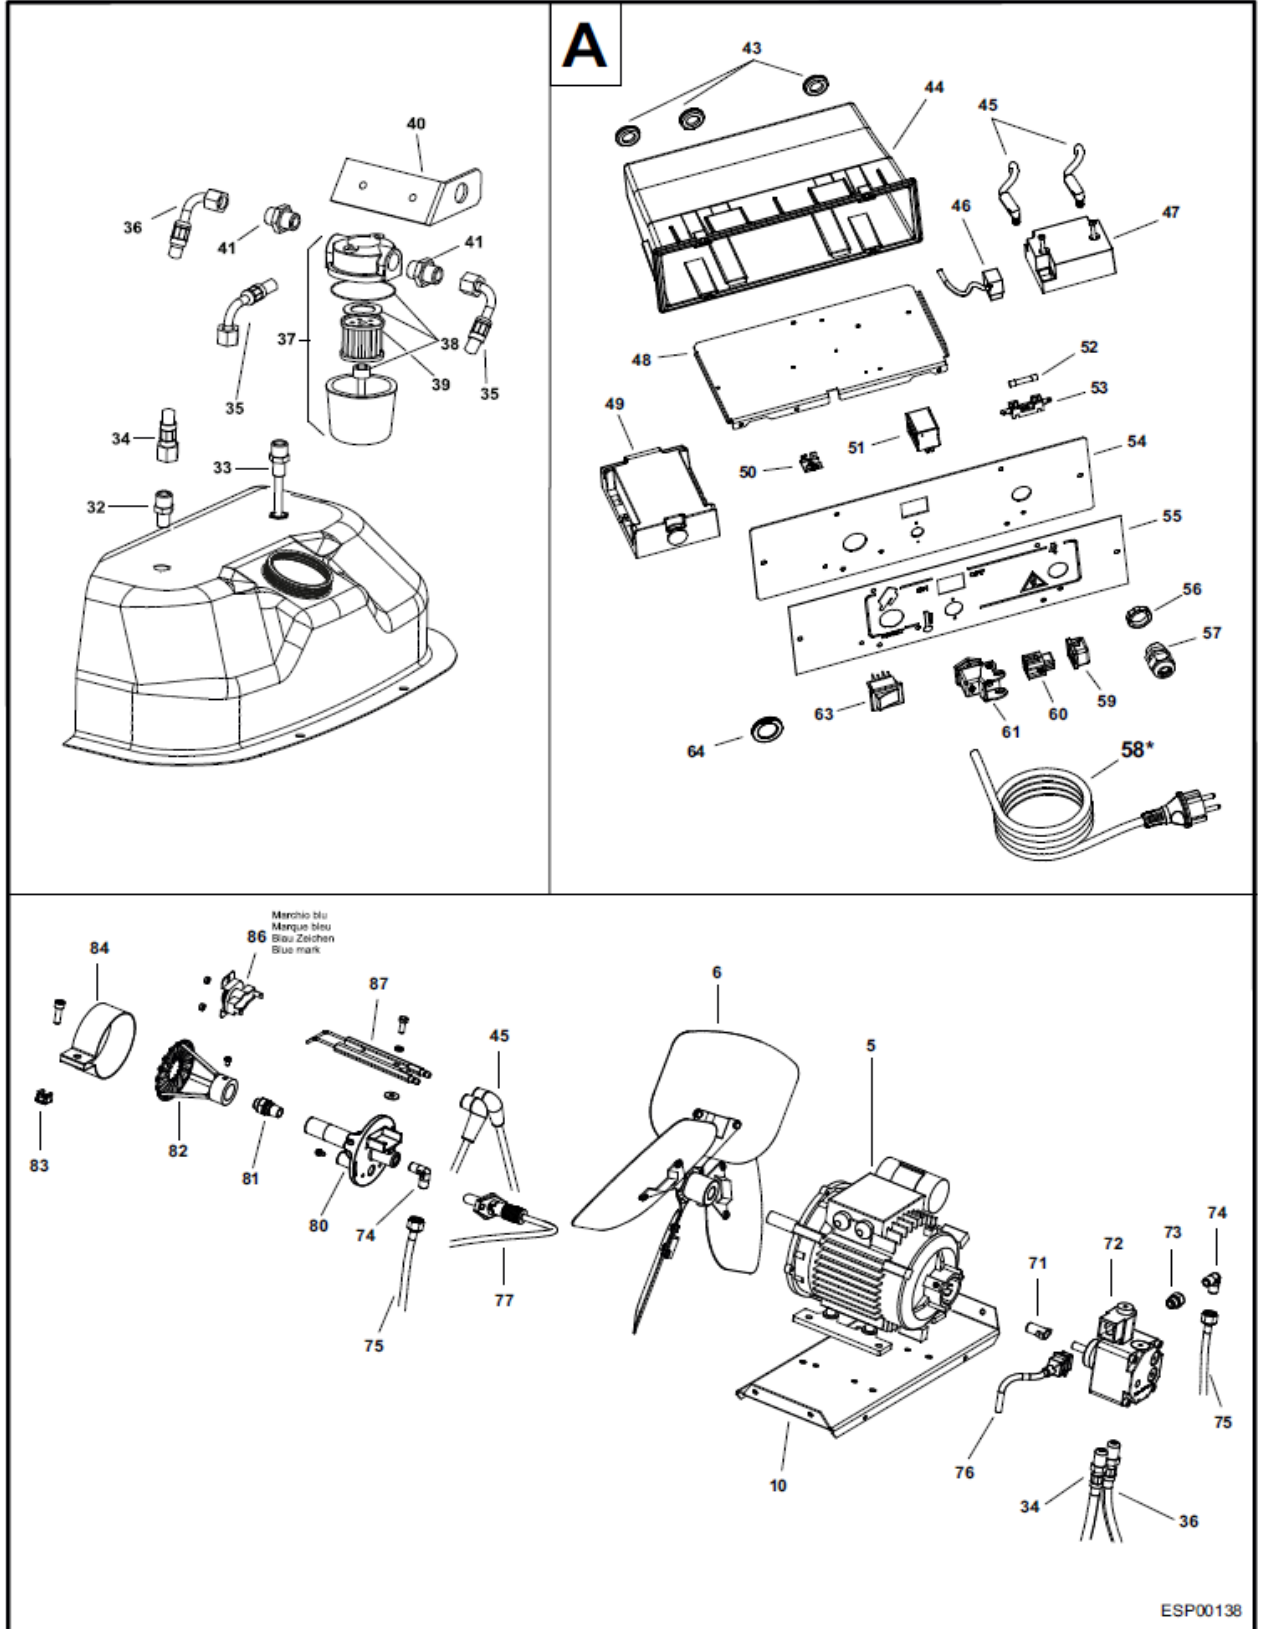

P-Lindberg

Ersatzteilliste Version 2016

Pos	Artikelnummer	Beschreibung	Description	Anzahl
3		Auspuff	Chimny	1
5		Motor	Motor	1
6	9059060	Ventilator	Fan	1
14		Handgriff	Handle frame	1
15		Tankdeckel	Tank cap	1
16		Kraftstofffilter	Tank filter	1
18		Fußrahmen	Foot frame	1
21	9059782	Rad Ø250	Wheel Ø250	2
22	9059783	Radstopfen	Wheel plug	2
23	9059784	Radblockierung	Wheel lock	
24	9059785	Ackse	Axel	1
25		Kraftstofftank	Fuel tank	1
30		Brennkammer	Combustion chamber	1
31	9057081	Außenkegel	Outle cone	1
62		Kraftstoffanzeige	Fuel gauge	1
				1
				1
				1
				1

UNIT 2

ILLUSTRATED PARTS BREAKDOWN

ESP00138

Pos	Artikelnummer	Beschreibung	Description	Anzahl
5	Se fig 1	Motor	Motor	1
6	Se fig 1	Ventilator	fan	1
33		Schraube ¼"	Pipe connection ¼"	1
34		Rohranschluss	Fuel pipe pump-tank	1
35		Kraftstoffschlauf Pumpe/Tank	Fuel pipe Tank-Filter	1
36		Kraftstoffschlauch Tank/Filter	Fuel Pipe Filter/pump	1
37	9059411	Kraftstoffschlauch Filter/Pumpe	Filter cartidge 3/8"	1
38	9059412	Filtergehäuse 3/8"	Or filter kit	1
39	9057587	Dichtungssatz Kraftstofffilter	Filter cartidge	1
40	9059413	Kraftstofffiltereinsatz	Filter support	1
41		Halterung Kraftstofffilter	Double screw	1
45	9059414	Kupplung	HT cable	2
46		Stromkabel	Power cord transformator HT	1
47	9059371	Kabelbaumtransformator	Transformer HT	1
		Netkabel-Transformator	Relay	1
49	9059372	Kontrollkasten	Controlbox	1
51	9060920	Relais	Relay	1
52		Sicherung	Fuse	1
59		Thermostatabdeckung	Thermostat cap	1
71	9059063	Kupplung	Coupling	1
72	9059374	Hochdruckpumpe	Pump	1
73		Schraube 1/8"	Conn Straight 1/8"	1
74		Winkelschraube 90	Elbow 1/8"	1
75	9059802	Kraftstoffschlauch Pumpe/Düse	Oil supply pipe	1
77	9059370	Fotozelle	Photocell	1
80		Düsenhalter	Burner flange	1
81	9059061	Düse	Nozzle	1
82		Turboscheibe	Turbo disc	1
86	9060921	Begrenztes Thermostat	Limit thermostat	
87	9057586	Elektrode	Electroder	1