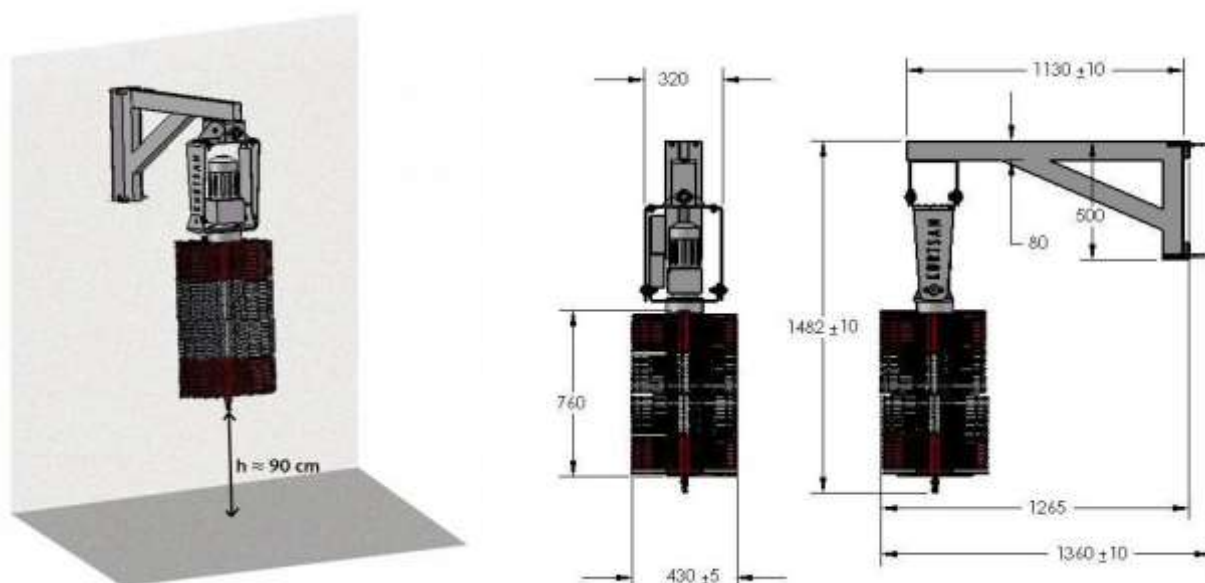

Bruksanvisning

Art. 90 51 438

Koborste, 360° - 230V

Koborste 360° 230V

Art. 90 51 438

Beskrivning:

Svängbar koborste som startar när kon rör vid den. Borsten stannar efter en stund när kon gått bort från borsten och den får vara stilla ett tag.

Indledning:

Läs igenom bruksanvisning och säkerhetsanvisningar innan produkten tas i bruk. Spara bruksanvisningen för framtida användning.

Säkerhet:

- Alla elektriska delar **ska** monteras med jordfelsbrytare.
- Borsten bör inte placeras ovanför våta ansamlingar.
- Borsten ska monteras till en säkring på 4 Amp.
- Borsten ska rotera i pilens riktning, *om den inte gör det, kontakta leverantören.*
- Om borsten blir överbelastad, byter den rotationsriktning.
- Montera **inte** bosten utomhus.

Montering:

Borsten kan monteras direkt från taket eller med medföljande arm. Borstens understa del ska vara 90 cm ovanför golvytan.

Underhåll:

Del	Rengöring	Tid
Elmotor	Rengöres med tryckluft	Varje månad
Växellåda	Byt växellåds olja	Halvårsvis
Borstar	Bytes	Årsvis eller efter behov
Borstar	Rengöres med vatten	Dagligen
Chassis/upphängning	Allmän rengöring	Var månad