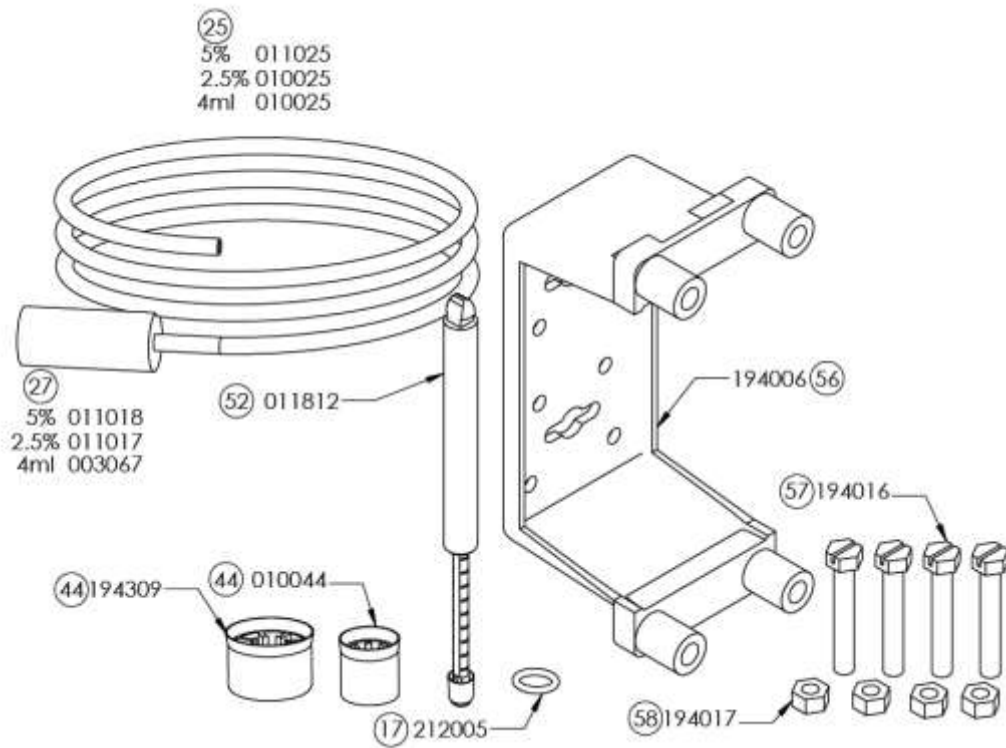

## Reservdelskatalog

---

Art. 9027066

Pos.	Varenummer	Tekst	Originalnr.	Antal
3	9037356	Membran	194605	1
9	9029264	Motor kpl.	011877	1
21	9029281	Lyftstång för motor	011172	1
34	9029289	Låsring	193641	1
40	9037355	Nederdel	011031B	1
85	9029307	Låstapp	194612	1
86	9029308	Propp	194550	1
88	9042656	Låspropp	194615	2

Pos.	Varenummer	Tekst	Originalnr.	Antal
13	9020350	Kontraventil – lös ventil	011453A	1
14	9020353	O-ring	212005V	1
17	9020353	O-ring	212005V	1
44	9020352	Kolv	010044P	1
61	9020347	Doseringsskala	194406P	1
64	9014981	O-ring	212017V	1
66	9014982	O-ring	212025V	1
B	9020356	Kolvtång/manchet set. – Består av: 14, 17, 44, 52	011945	1
D	9020349	Kontraventil kpl. – Består av: 10, 11, 12, 13, 71, 80	011463	1
E	9020354	Rep. set – Består av: 7, 10, 11, 12, 13, 16, 17 44, 51, 64, 71, 80	011833PV	1

Pos.	Varenummer	Tekst	Originalnr.	Antal
25	9020323	Klar slang – 2 m.	010025	1
27	9027617	Sugfilter	011017	1
M	9020348	Monteringsbeslag – Består av: 56, 57, 58	011432	1