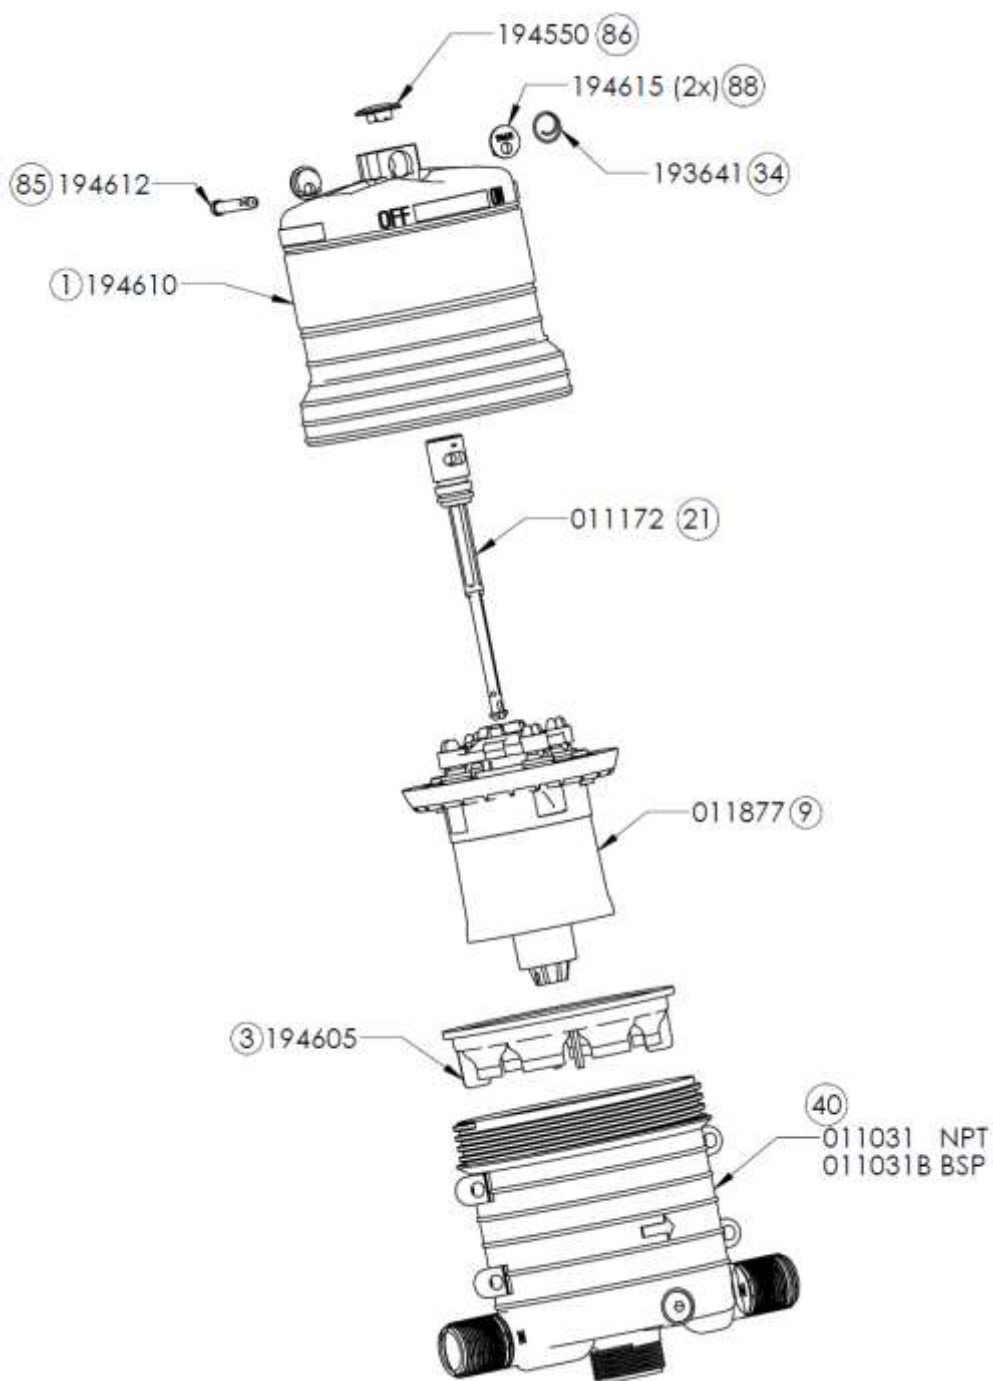

## Reservdelskatalog

---

Art. 9027066

Pos.	Varenummer	Tekst	Originalnr.	Antal
3	9037356	Membran	194605	1
9	9029264	Motor kpl.	011877	1
21	9029281	Lyftstång för motor	011172	1
34	9029289	Låsring	193641	1
40	9037355	Nederdel	011031B	1
85	9029307	Låstapp	194612	1
86	9029308	Propp	194550	1
88	9042656	Låspropp	194615	2

Pos.	Varenummer	Tekst	Originalnr.	Antal
13	9020350	Kontraventil – lös ventil	011453A	1
14	9020353	O-ring	212005V	1
17	9020353	O-ring	212005V	1
44	9020352	Kolv	010044P	1
61	9020347	Doseringsskala	194406P	1
64	9014981	O-ring	212017V	1
66	9014982	O-ring	212025V	1
B	9020356	Kolvtång/manchet set. – Består av: 14, 17, 44, 52	011945	1
D	9020349	Kontraventil kpl. – Består av: 10, 11, 12, 13, 71, 80	011463	1
E	9020354	Rep. set – Består av: 7, 10, 11, 12, 13, 16, 17 44, 51, 64, 71, 80	011833PV	1

Pos.	Varenummer	Tekst	Originalnr.	Antal
25	9020323	Klar slang – 2 m.	010025	1
27	9027617	Sugfilter	011017	1
M	9020348	Monteringsbeslag – Består av: 56, 57, 58	011432	1