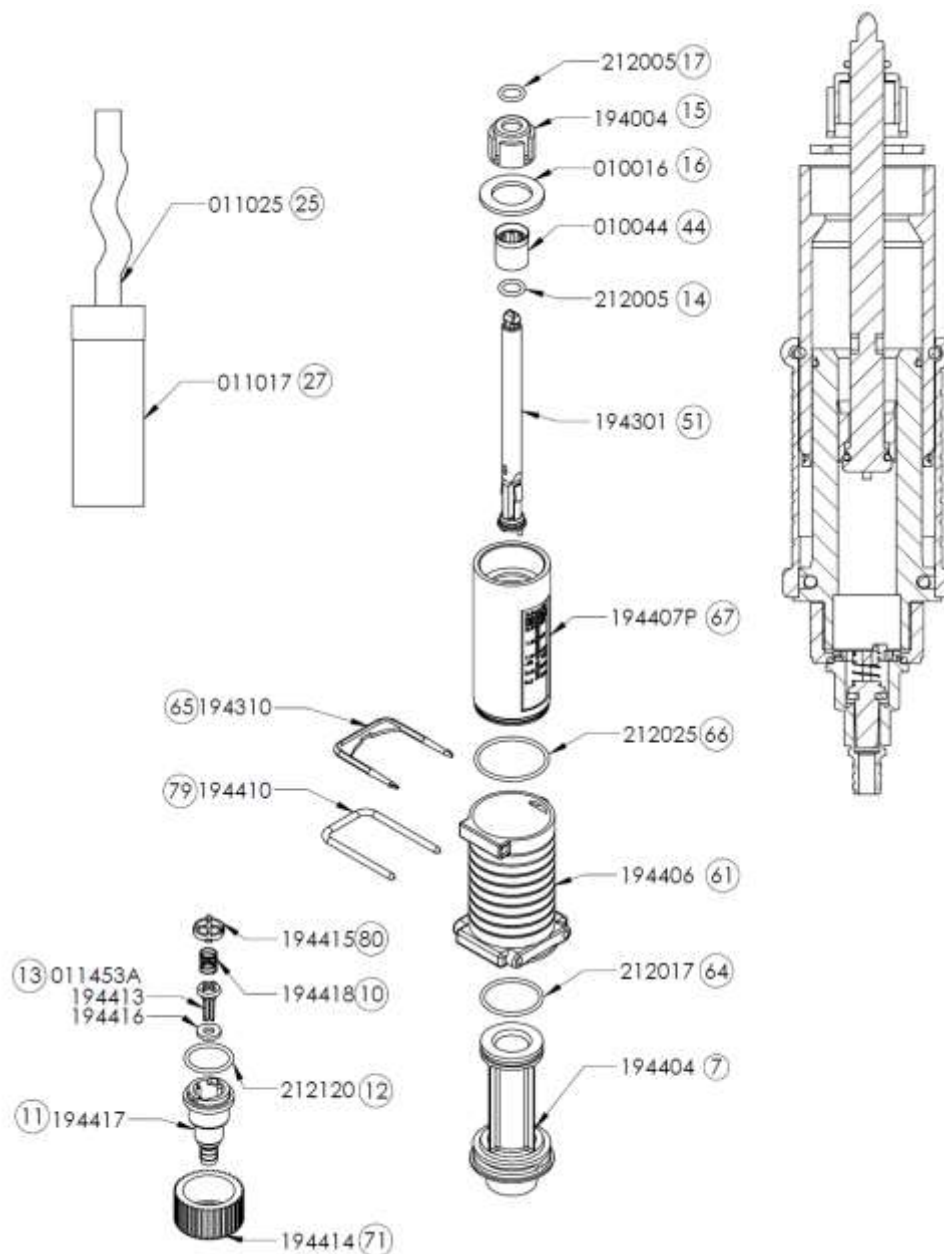

## Reservdelskatalog

---

Art. 9027066

Pos.	Varenummer	Tekst	Originalnr.	Antal
3	9037356	Membran	194605	1
9	9029264	Motor kpl.	011877	1
21	9029281	Lyftstång för motor	011172	1
34	9029289	Låsring	193641	1
40	9037355	Nederdel	011031B	1
85	9029307	Låstapp	194612	1
86	9029308	Propp	194550	1
88	9042656	Låspropp	194615	2

Pos.	Varenummer	Tekst	Originalnr.	Antal
13	9020350	Kontraventil – lös ventil	011453A	1
14	9020353	O-ring	212005V	1
17	9020353	O-ring	212005V	1
44	9020352	Kolv	010044P	1
61	9020347	Doseringsskala	194406P	1
64	9014981	O-ring	212017V	1
66	9014982	O-ring	212025V	1
B	9020356	Kolvtång/manchet set. – Består av: 14, 17, 44, 52	011945	1
D	9020349	Kontraventil kpl. – Består av: 10, 11, 12, 13, 71, 80	011463	1
E	9020354	Rep. set – Består av: 7, 10, 11, 12, 13, 16, 17 44, 51, 64, 71, 80	011833PV	1

Pos.	Varenummer	Tekst	Originalnr.	Antal
25	9020323	Klar slang – 2 m.	010025	1
27	9027617	Sugfilter	011017	1
M	9020348	Monteringsbeslag – Består av: 56, 57, 58	011432	1