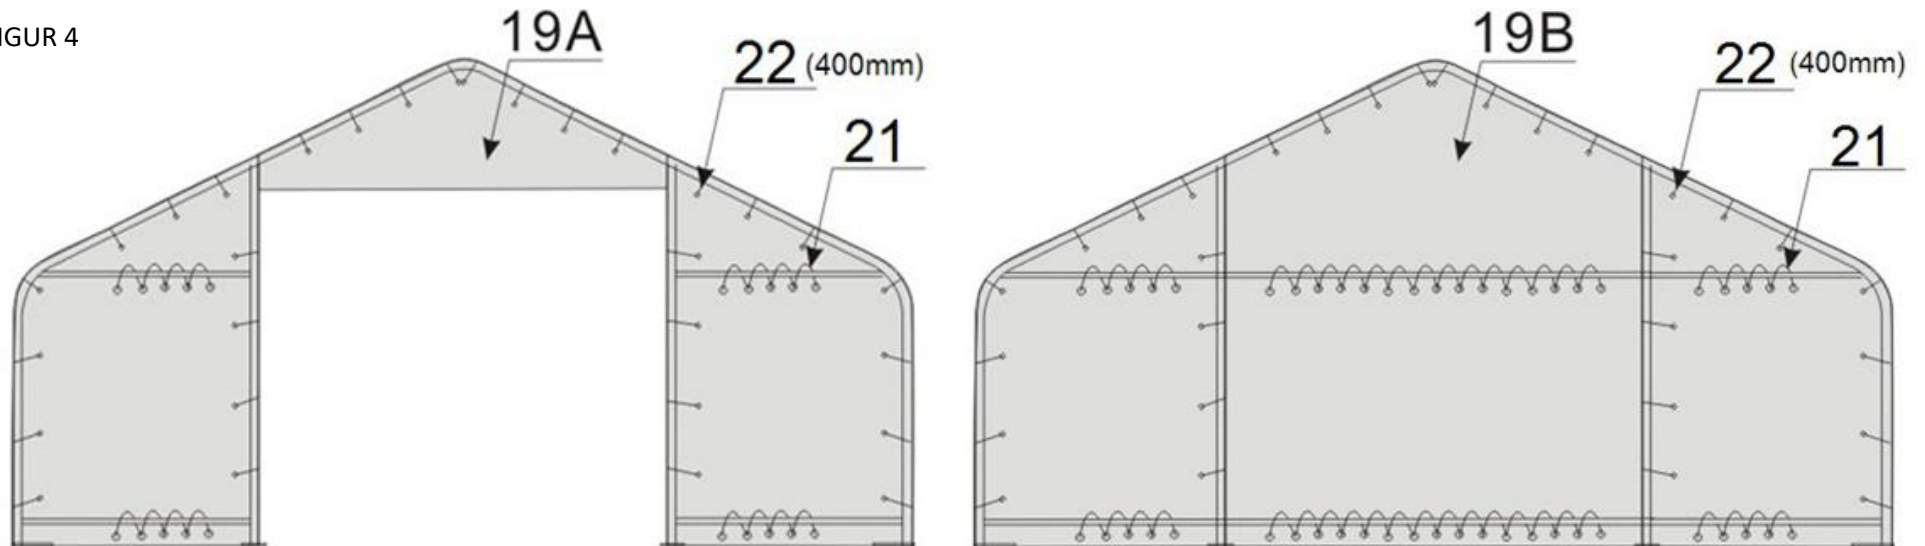

DELE TIL FIG 3

Pos	Varenr / item no	Varenavn	Item name	stk / qty
23	9032284	Jordspyd, 100 cm	STAKE PEG	28
24	N/A	Gvindspyd / jordbor 60 cm	EARTH AUGER	10
25	9039939	Håndtag til spyd	HANDLE KIT FOR EARTH AUGER	1

FIGUR 4

DELE TIL FIG 4

Pos	Varenr / item no	Varenavn	Item name	stk / qty
19A	9037758	Gavldug med åbning, front	FRONT COVER	1
19B	9037759	Gavldug, lukket – bag	BACK COVER	1
21	9032282	Reb til fastsurring	KNITTING ROPE FOR FRONT AND BACK COVER CONNECT TO RAILS	1 bdt.
22	N/A	Spænde elastikker (400/600mm)	NYLON TIES (400MM & 600MM) – 110 EACH	220

Vi forbeholder os ret til uden foregående varsel at ændre de tekniske parametre og specifikationer for dette produkt

Kontakt
Tlf salgsafdeling: 7021 2626
Tlf teknisk support: 7696 2326

P. Lindberg A/S
Sdr. Ringvej 1
DK – 6600 Vejen

RES TELTHAL 9035942 DK V1
www.p-lindberg.dk
e-mail: salg@p-lindberg.dk