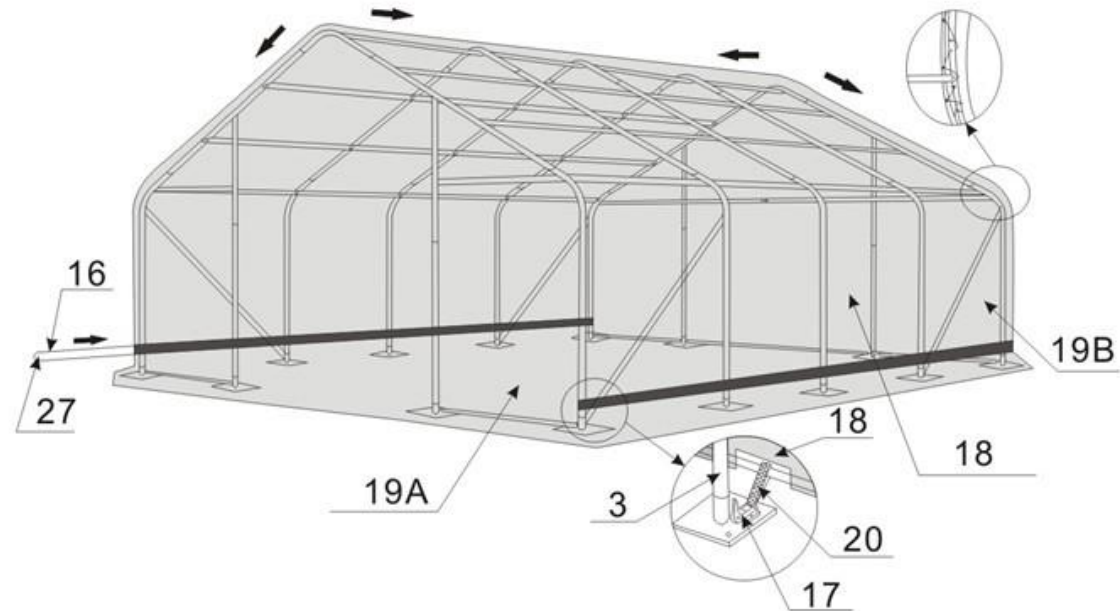

# TELTHAL

9,15 x 7,9 x 4,2 m

Reservedelskatalog

9035942

25.04.2024 V1

FIGUR 1

## DELE TIL FIG 1

Pos	Varenr / item no	Varenavn	Item name	stk / qty
1	N/A	Rygningsbue	ROOF BENT JOIST	5
2	9039922	Lige tagforlænger	ROOF STRAIGHT JOIST	6
2A	N/A	Lige tagforlænger – ende	ROOF STRAIGHT JOIST FOR TWO ENDS	4
3	9039924	Lodret ben	UPRIGHTS	10
4	9039925	Vandret tværstang	ROOF & SIDEWALL PURLIN	28
5	9039926	Stolpefod	BASE PLATE AT FOUR CORNERS	4
6	9039927	Stolpefod, front	BASE PLATE FOR FRONT ENDS	2
6A	9039928	Stolpefod, bag	BASE PLATE FOR BACK ENDS	2
7	9039929	Stolpefod, midte	BASE PLATE FOR INNER SIDEWALL	6
8	9039930	Stolperør t/åbning, nederst	LOWER PORTAL FOR TWO ENDS	4
9	9039931	Stolperør t/åbning, øverst	UPPER PORTAL FOR TWO ENDS	4
10	9039932	Støtterør t/åbning, øverst	SIDE RAIL AT TWO ENDS	4
11	9039933	Forlængerrør, nederste	LOWER TENSIONING TUBE AT TWO ENDS	4
12	9039934	Hjørnevinkel	ANGLE FOR NO.10	4
13	9050257	Bolt, M12x100	BOLTS M12X100 FOR NO.4	35
14	9050241	Bolt, M10x30	BOLTS M10X30 FOR NO. 2A	12
15	9050247	Bolt, M10x90	BOLTS M10X90 FOR SWAGED TUBE	76
17	9039938	Spænde / spil t/stolpefod	WINCH (BEING INSTALLED ON BASE PLATES)	10
26	9039940	Stiver / kryds	SIDEWALL SUPPORT TUBE	4
28A	9039942	Øverste rør, bag	BACK DOOR UPPER TENSIONING RAIL	2
28B	9039943	Nederste rør, bag	BACK DOOR LOWER TENSIONING TUBE	2
28C	9039944	Rørholder	SMALL STAKE PEG F/28B	1
29	N/A	Clip	CLIP F/26	8
30	9050248	Bolt M10x100	BOLT, M10X100 (F/10)	4

FIGUR 2

DELE TIL FIG 2

Pos	Varenr / item no	Varenavn	Item name	stk / qty
3	9039924	Lodret ben	UPRIGHTS	10
16	9039937	Strammerør for teltdug, sæt	LOWER TENSIONING TUBE FOR ROOF COVER (5 PCS PER SET)	2 sæt
17	N/A	Spænde / spil t/stolpefod	WINCH (BEING INSTALLED ON BASE PLATES)	10
18	9037760	Teltdug	ROOF COVER	1
19A	9037758	Gavldug med åbning, front	FRONT COVER	1
19B	9037759	Gavldug, lukket – bag	BACK COVER	1
20	9039938	Spændestrop	BELTS FOR WINCH	10
27	9039941	Plastikprop	PLASTIC PLUG FOR END OF TENSIONING TUBE	4