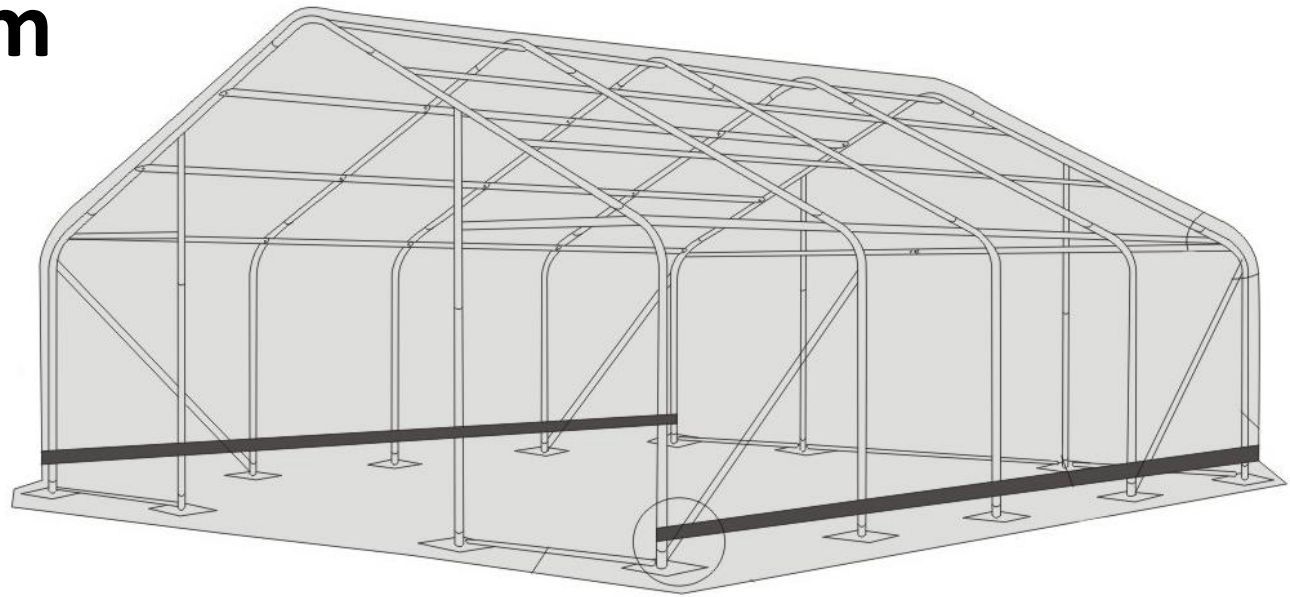

# TELTHAL

9,15 x 7,9 x 4,2 m

Reservedelskatalog

9035942

25.04.2024 V1

FIGUR 1

## DELE TIL FIG 1

Pos	Varenr / item no	Varenavn	Item name	stk / qty
1	N/A	Rygningsbue	ROOF BENT JOIST	5
2	9039922	Lige tagforlænger	ROOF STRAIGHT JOIST	6
2A	N/A	Lige tagforlænger – ende	ROOF STRAIGHT JOIST FOR TWO ENDS	4
3	9039924	Lodret ben	UPRIGHTS	10
4	9039925	Vandret tværstang	ROOF & SIDEWALL PURLIN	28
5	9039926	Stolpefod	BASE PLATE AT FOUR CORNERS	4
6	9039927	Stolpefod, front	BASE PLATE FOR FRONT ENDS	2
6A	9039928	Stolpefod, bag	BASE PLATE FOR BACK ENDS	2
7	9039929	Stolpefod, midte	BASE PLATE FOR INNER SIDEWALL	6
8	9039930	Stolperør t/åbning, nederst	LOWER PORTAL FOR TWO ENDS	4
9	9039931	Stolperør t/åbning, øverst	UPPER PORTAL FOR TWO ENDS	4
10	9039932	Støtterør t/åbning, øverst	SIDE RAIL AT TWO ENDS	4
11	9039933	Forlængerrør, nederste	LOWER TENSIONING TUBE AT TWO ENDS	4
12	9039934	Hjørnevinkel	ANGLE FOR NO.10	4
13	9050257	Bolt, M12x100	BOLTS M12X100 FOR NO.4	35
14	9050241	Bolt, M10x30	BOLTS M10X30 FOR NO. 2A	12
15	9050247	Bolt, M10x90	BOLTS M10X90 FOR SWAGED TUBE	76
17	9039938	Spænde / spil t/stolpefod	WINCH (BEING INSTALLED ON BASE PLATES)	10
26	9039940	Stiver / kryds	SIDEWALL SUPPORT TUBE	4
28A	9039942	Øverste rør, bag	BACK DOOR UPPER TENSIONING RAIL	2
28B	9039943	Nederste rør, bag	BACK DOOR LOWER TENSIONING TUBE	2
28C	9039944	Rørholder	SMALL STAKE PEG F/28B	1
29	N/A	Clip	CLIP F/26	8
30	9050248	Bolt M10x100	BOLT, M10X100 (F/10)	4

FIGUR 2

DELE TIL FIG 2

Pos	Varenr / item no	Varenavn	Item name	stk / qty
3	9039924	Lodret ben	UPRIGHTS	10
16	9039937	Strammerør for teltdug, sæt	LOWER TENSIONING TUBE FOR ROOF COVER (5 PCS PER SET)	2 sæt
17	N/A	Spænde / spil t/stolpefod	WINCH (BEING INSTALLED ON BASE PLATES)	10
18	9037760	Teltdug	ROOF COVER	1
19A	9037758	Gavldug med åbning, front	FRONT COVER	1
19B	9037759	Gavldug, lukket – bag	BACK COVER	1
20	9039938	Spændestrop	BELTS FOR WINCH	10
27	9039941	Plastikprop	PLASTIC PLUG FOR END OF TENSIONING TUBE	4