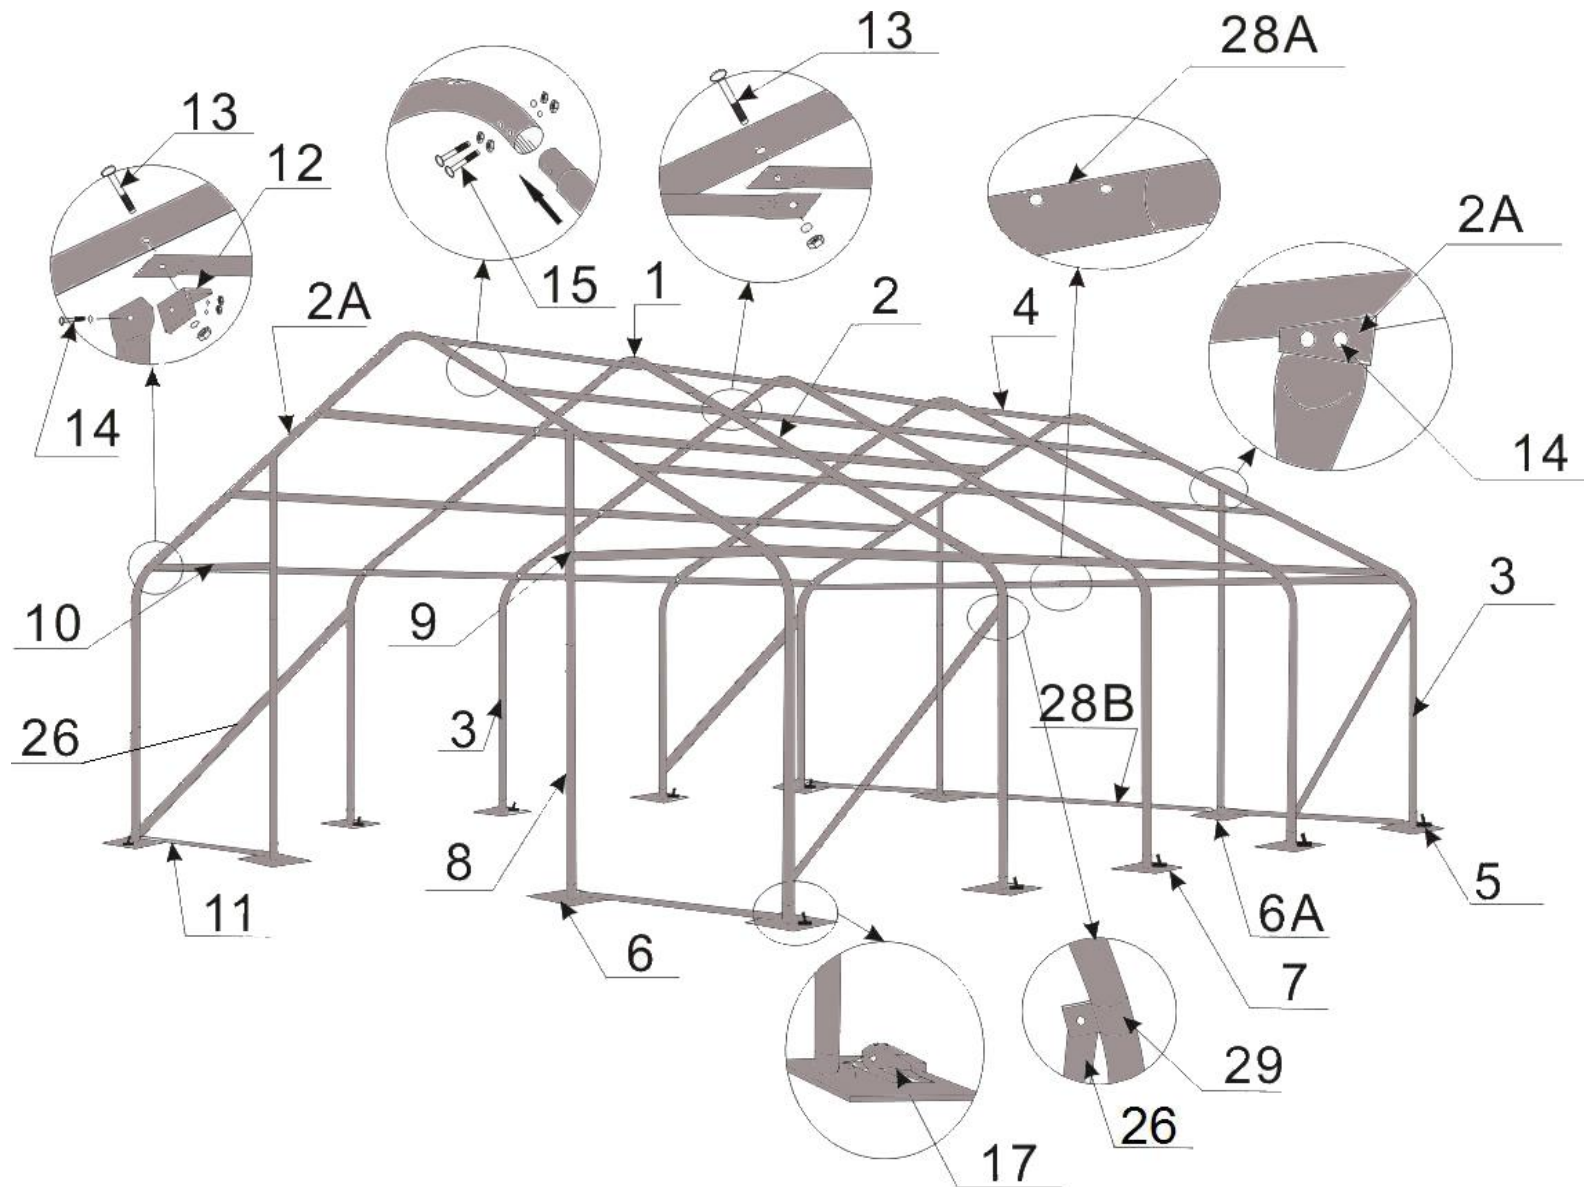

# TELTHAL

9,15 x 7,9 x 4,2 m

Reservedelskatalog

9035942

25.04.2024 V1

FIGUR 1

## DELE TIL FIG 1

Pos	Varenr / item no	Varenavn	Item name	stk / qty
1	N/A	Rygningsbue	ROOF BENT JOIST	5
2	9039922	Lige tagforlænger	ROOF STRAIGHT JOIST	6
2A	N/A	Lige tagforlænger – ende	ROOF STRAIGHT JOIST FOR TWO ENDS	4
3	9039924	Lodret ben	UPRIGHTS	10
4	9039925	Vandret tværstang	ROOF & SIDEWALL PURLIN	28
5	9039926	Stolpefod	BASE PLATE AT FOUR CORNERS	4
6	9039927	Stolpefod, front	BASE PLATE FOR FRONT ENDS	2
6A	9039928	Stolpefod, bag	BASE PLATE FOR BACK ENDS	2
7	9039929	Stolpefod, midte	BASE PLATE FOR INNER SIDEWALL	6
8	9039930	Stolperør t/åbning, nederst	LOWER PORTAL FOR TWO ENDS	4
9	9039931	Stolperør t/åbning, øverst	UPPER PORTAL FOR TWO ENDS	4
10	9039932	Støtterør t/åbning, øverst	SIDE RAIL AT TWO ENDS	4
11	9039933	Forlængerrør, nederste	LOWER TENSIONING TUBE AT TWO ENDS	4
12	9039934	Hjørnevinkel	ANGLE FOR NO.10	4
13	9050257	Bolt, M12x100	BOLTS M12X100 FOR NO.4	35
14	9050241	Bolt, M10x30	BOLTS M10X30 FOR NO. 2A	12
15	9050247	Bolt, M10x90	BOLTS M10X90 FOR SWAGED TUBE	76
17	9039938	Spænde / spil t/stolpefod	WINCH (BEING INSTALLED ON BASE PLATES)	10
26	9039940	Stiver / kryds	SIDEWALL SUPPORT TUBE	4
28A	9039942	Øverste rør, bag	BACK DOOR UPPER TENSIONING RAIL	2
28B	9039943	Nederste rør, bag	BACK DOOR LOWER TENSIONING TUBE	2
28C	9039944	Rørholder	SMALL STAKE PEG F/28B	1
29	N/A	Clip	CLIP F/26	8
30	9050248	Bolt M10x100	BOLT, M10X100 (F/10)	4

FIGUR 2

DELE TIL FIG 2

Pos	Varenr / item no	Varenavn	Item name	stk / qty
3	9039924	Lodret ben	UPRIGHTS	10
16	9039937	Strammerør for teltdug, sæt	LOWER TENSIONING TUBE FOR ROOF COVER (5 PCS PER SET)	2 sæt
17	N/A	Spænde / spil t/stolpefod	WINCH (BEING INSTALLED ON BASE PLATES)	10
18	9037760	Teltdug	ROOF COVER	1
19A	9037758	Gavldug med åbning, front	FRONT COVER	1
19B	9037759	Gavldug, lukket – bag	BACK COVER	1
20	9039938	Spændestrop	BELTS FOR WINCH	10
27	9039941	Plastikprop	PLASTIC PLUG FOR END OF TENSIONING TUBE	4