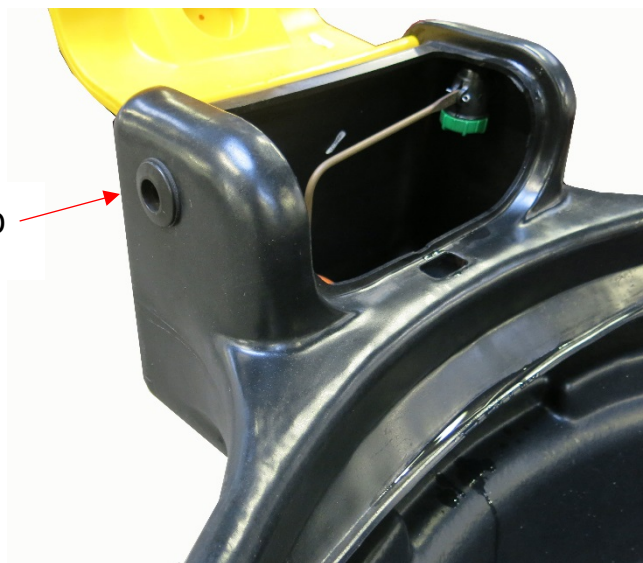

Vejledning

Marktrug 9051174-175

Hvor sidder bundproppen på marktrug 800ltr og 1100ltr ved levering?

Bundprop