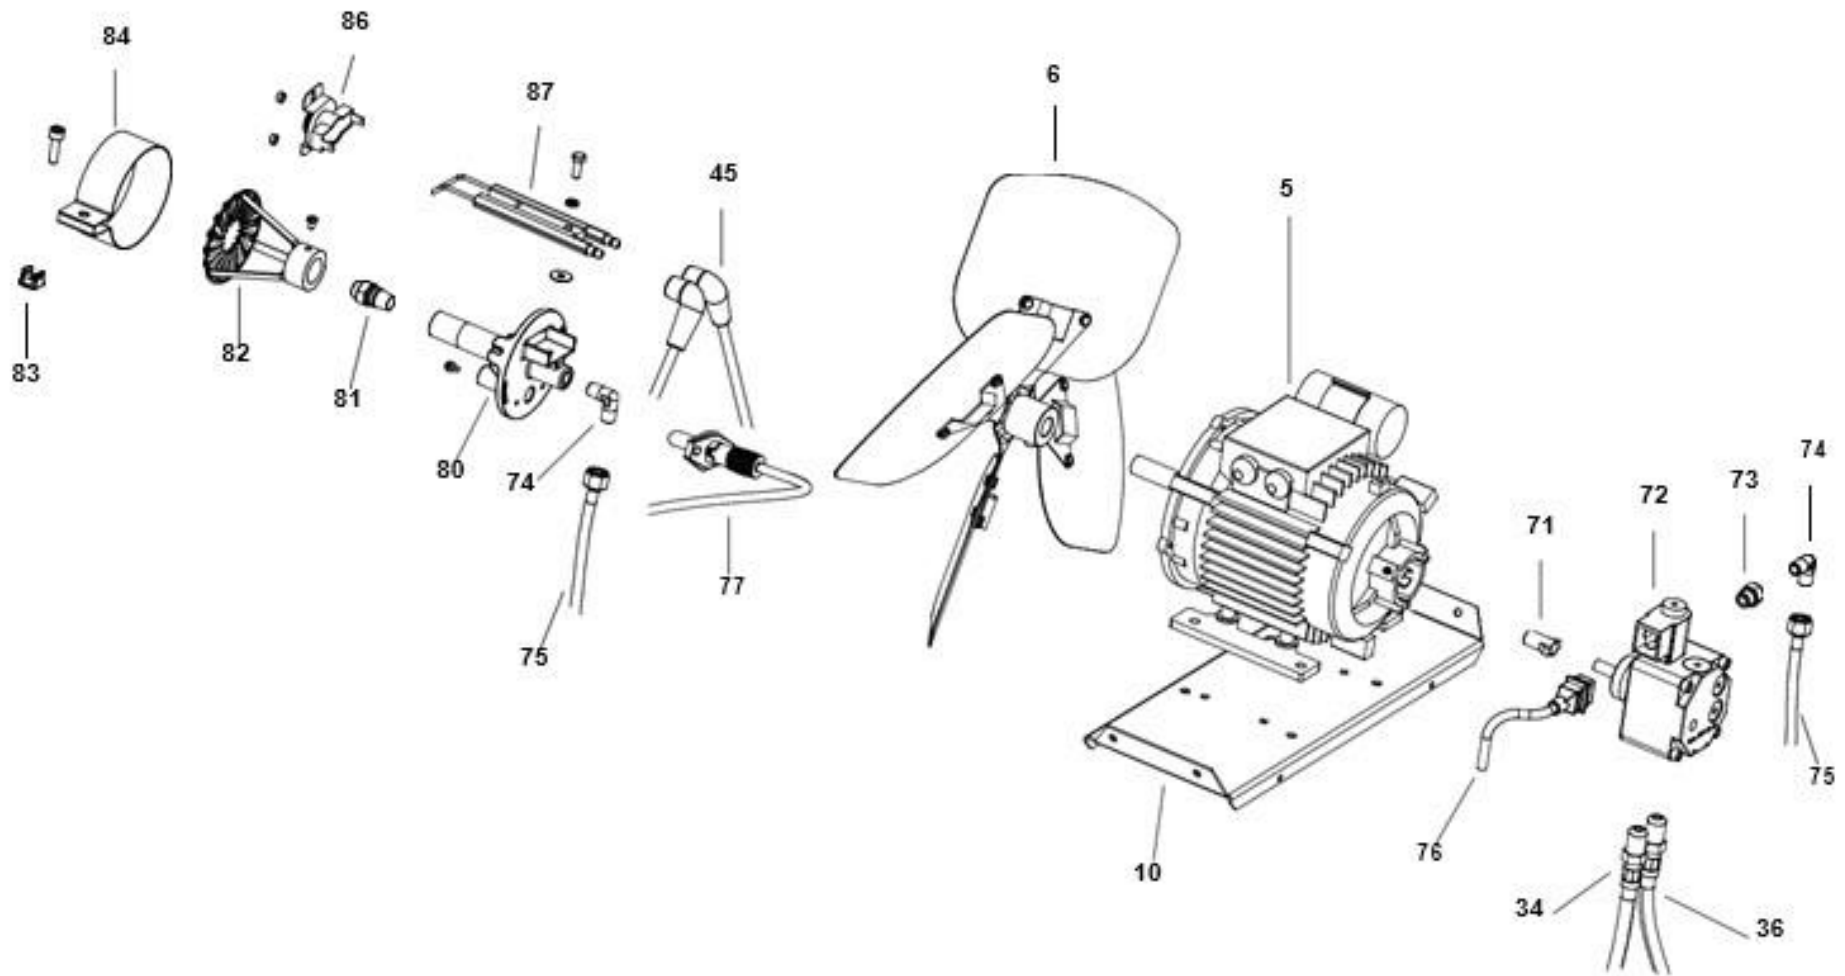

FIGUR 4

Kontakt
Tlf salgsafdeling: 7021 2626
Tlf teknisk support: 7696 2326

P. Lindberg A/S
Sdr. Ringvej 1
DK - 6600 Vejen

RES MASTER BV170 V2
www.p-lindberg.dk
e-mail: salg@p-lindberg.dk

DELE TIL FIG 4

Pos	Varenr / item no	Varenavn	Item name	OE
34	N/A	Brændstofslange, Pumpe/tank	FUEL PIPE PUMP-TANK	4031.062
36	N/A	Brændstofslange, filter/pumpe	FUEL PIPE FILTER-PUMP	4031.061
71	9059063	Kobling, Pumpe/motor	COUPLING	4111.081
72	9059373	Højtrykspumpe	PUMP	4111.042
73	9061651	Nippelmuffe/forskrunding 1/8"	CONN. STRAIGHT 1/8"	4161.501
74	9061640	Vinkelforskrunding, 90 gr.	ELBOW 1/8"	4033.198
75	9059802	Brændstofslange, Pumpe/dyse	OIL SUPPLY PIPE	4033.186
76	N/A	Ledning t/pumpe	PUMP POWER CORD	4033.311
77	9059370	Fotocelle	PHOTOCELL	4033.246
80	N/A	Dyseholder	BURNER FLANGE	4033.034
81	9057588	Dyse	NOZZLE	4031.025
82	9061698	Svirvelplade / spredeskive	TURBO DISC	4033.071
83	N/A	Møtrik M6	M6 NUT	4032.454
84	N/A	Luftregulering	AIR REGULATION FLAP	4032.545
86	9060921	Overophedningstermostat	LIMIT THERMOSTAT	4031.047
87	9057586	Tændelegtroder	ELECTRODE	4111.826

Vi forbeholder os ret til uden foregående varsel at ændre de tekniske parametre og specifikationer for dette produkt

Kontakt
Tlf salgsafdeling: 7021 2626
Tlf teknisk support: 7696 2326

P. Lindberg A/S
Sdr. Ringvej 1
DK – 6600 Vejen

RES MASTER BV170 V2
www.p-lindberg.dk
e-mail: salg@p-lindberg.dk