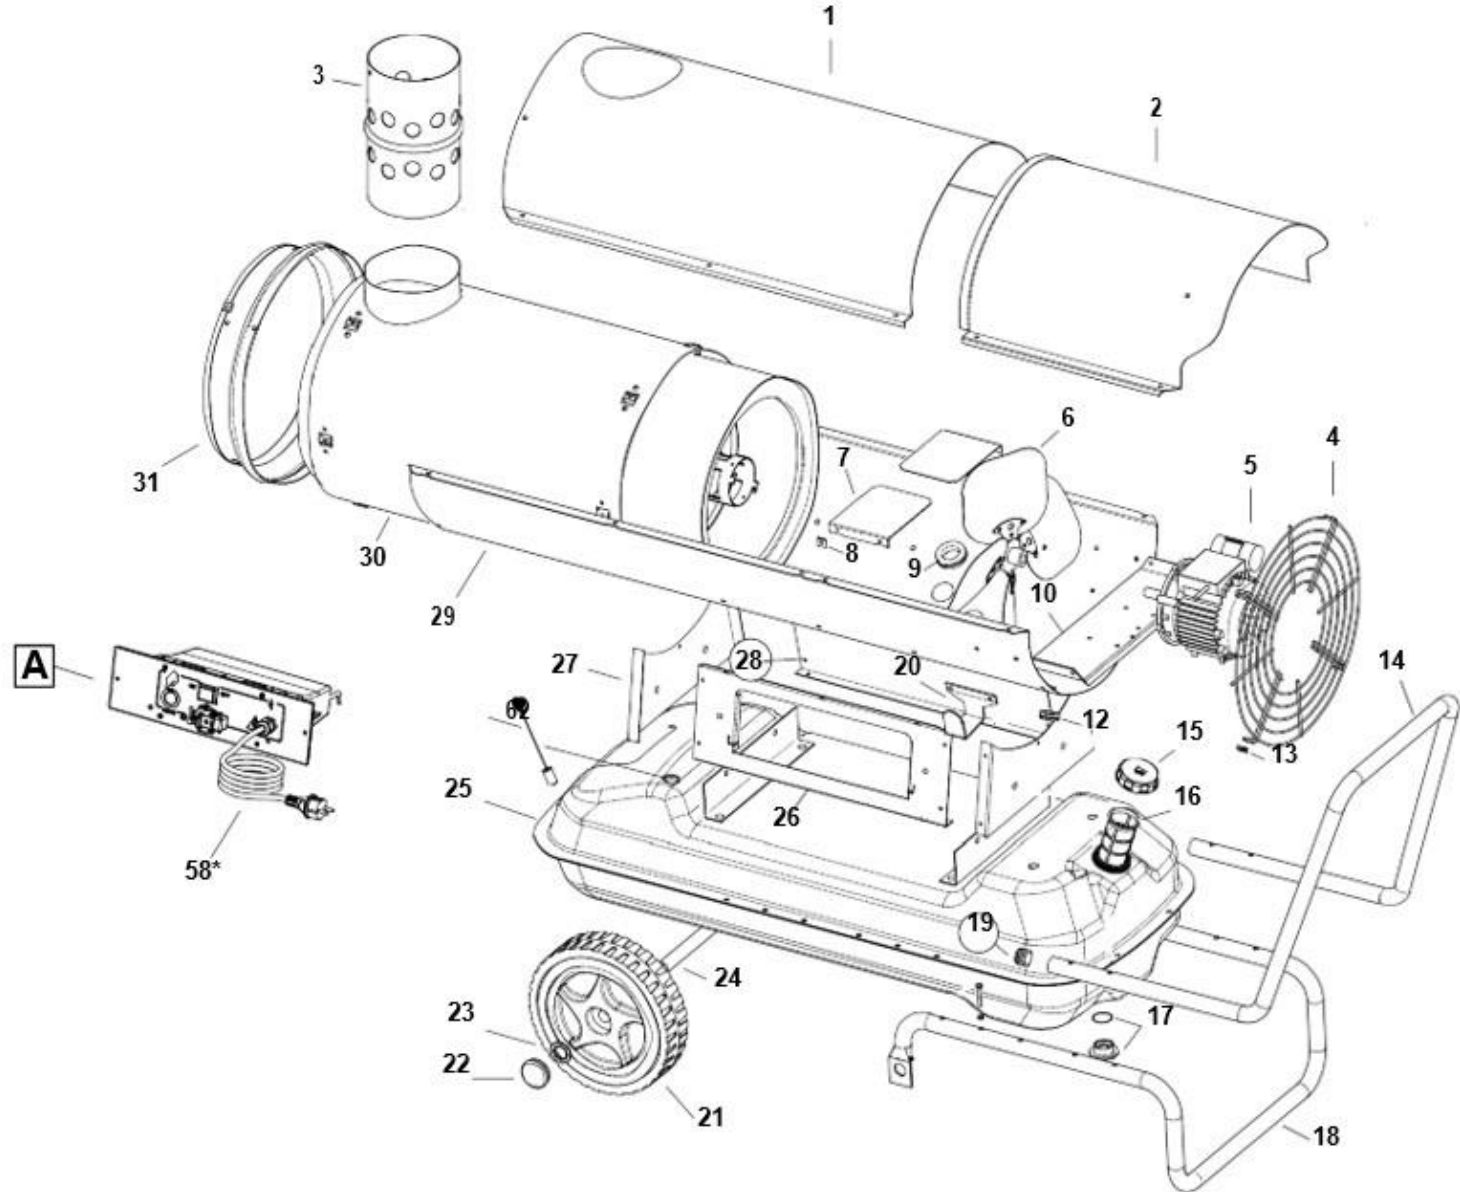

FIGUR 1

Kontakt
Tlf salgsafdeling: 7021 2626
Tlf teknisk support: 7696 2326

P. Lindberg A/S
Sdr. Ringvej 1
DK - 6600 Vejen

RES MASTER BV170 V2
www.p-lindberg.dk
e-mail: salg@p-lindberg.dk

DELE TIL FIG 1

Pos	Varenr / item no	Varenavn	Item name	OE
1	N/A	Øvre skal, forreste del	UPPER BODY	4032.546
2	N/A	Øvre skal, bagerste del	UPPER BODY MOBILE	4032.548
3	N/A	Skorsten	CHIMNEY	4032.385
4	N/A	Gitter	INLET GRILL	4032.557
5	N/A	Motor	MOTOR	4032.371
6	9057589	Blæservinge	FAN	4033.030
7	N/A	Ledplade (luft)	AIR FLAP	4032.554
8	N/A	Møtrik	CLIP NUT	4104.170
9	N/A	Beskyttelseskabel	PROTECTION CABLE	4111.056
10	N/A	Motorflange	MOTOR FLANGE	4032.555
12	N/A	Beskyttelseskabel	PROTECTION CABLE	4160.646
13	N/A	Elastisk plade	ELASTIC PLATE	4111.241
14	N/A	Håndtag	HANDLE FRAME	4032.568
15	9060919	Tankdæksel	TANK CAP	4260.100
16	N/A	Tank filter	TANK FILTER	4290.213
17	N/A	Drænprop	DRAIN PLUG	4100.632
18	N/A	Støtteben	FOOT FRAME	4032.564
19	N/A	Prop	PLUG	4111.057
20	N/A	Krog	POWER CORD HOOK	4032.536
21	N/A	Hjul, Ø250	WHEEL Ø 250	4032.094
22	9059783	Navkapsel	WHEEL PLUG	4111.480
23	9059784	Låsering til hjul	WHEEL HOLDER Ø 20	4111.072
24	N/A	Aksel	AXLE	4032.566
25	N/A	Brændstoftank	FUEL TANK	4033.242
26	N/A	Panelplade	ELECTR. COMPONENTS DRAWER PANEL	4032.558
27	N/A	Base	BASE	4033.095
28	N/A	Sidepanel	SIDE PANEL	4032.560
29	N/A	Nedre skal	LOWER BODY	4032.550
30	N/A	Brændkammer	COMBUSTION CHAMBER	4033.188
31	N/A	Adapterring til slange	OUTLET CONE	4031.659