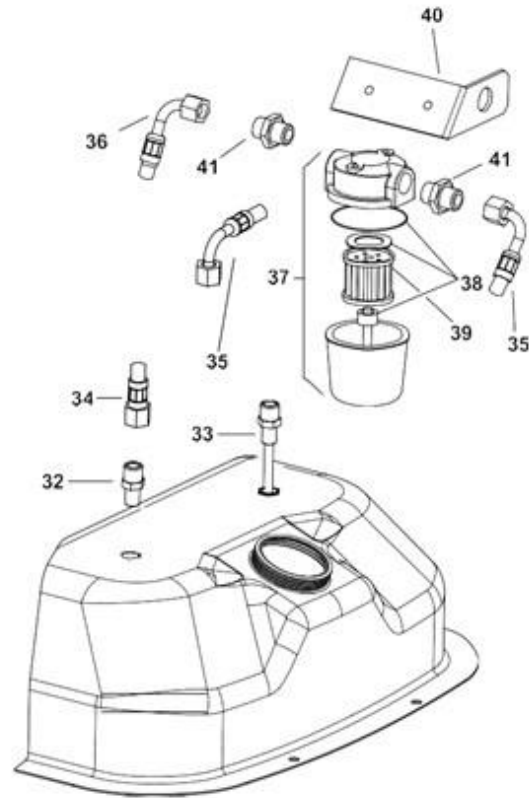

## DELE TIL FIG 1

Pos	Varenr / item no	Varenavn	Item name	OE
1	N/A	Øvre skal, forreste del	UPPER BODY	4032.546
2	N/A	Øvre skal, bagerste del	UPPER BODY MOBILE	4032.548
3	N/A	Skorsten	CHIMNEY	4032.385
4	N/A	Gitter	INLET GRILL	4032.557
5	N/A	Motor	MOTOR	4032.371
6	9057589	Blæservinge	FAN	4033.030
7	N/A	Ledplade (luft)	AIR FLAP	4032.554
8	N/A	Møtrik	CLIP NUT	4104.170
9	N/A	Beskyttelseskabel	PROTECTION CABLE	4111.056
10	N/A	Motorflange	MOTOR FLANGE	4032.555
12	N/A	Beskyttelseskabel	PROTECTION CABLE	4160.646
13	N/A	Elastisk plade	ELASTIC PLATE	4111.241
14	N/A	Håndtag	HANDLE FRAME	4032.568
15	9060919	Tankdæksel	TANK CAP	4260.100
16	N/A	Tank filter	TANK FILTER	4290.213
17	N/A	Drænprop	DRAIN PLUG	4100.632
18	N/A	Støtteben	FOOT FRAME	4032.564
19	N/A	Prop	PLUG	4111.057
20	N/A	Krog	POWER CORD HOOK	4032.536
21	N/A	Hjul, Ø250	WHEEL Ø 250	4032.094
22	9059783	Navkapsel	WHEEL PLUG	4111.480
23	9059784	Låsering til hjul	WHEEL HOLDER Ø 20	4111.072
24	N/A	Aksel	AXLE	4032.566
25	N/A	Brændstoftank	FUEL TANK	4033.242
26	N/A	Panelplade	ELECTR. COMPONENTS DRAWER PANEL	4032.558
27	N/A	Base	BASE	4033.095
28	N/A	Sidepanel	SIDE PANEL	4032.560
29	N/A	Nedre skal	LOWER BODY	4032.550
30	N/A	Brændkammer	COMBUSTION CHAMBER	4033.188
31	N/A	Adapterring til slange	OUTLET CONE	4031.659

FIGUR 2

DELE TIL FIG 2

Pos	Varenr / item no	Varenavn	Item name	OE
32	N/A	Forskruning 1/4"	CONN. STRAIGHT 1/4"	4031.068
33	N/A	Sugerør	PIPE CONNECTION 1/4"	4031.067
34	N/A	Brændstofslange, pumpe/tank	FUEL PIPE PUMP-TANK	4031.062
35	N/A	Brændstofslange, tank/filter	FUEL PIPE TANK-FILTER	4031.063
36	N/A	Brændstofslange, filter/pumpe	FUEL PIPE FILTER-PUMP	4031.061
37	9059411	Filterhus, komplet	FILTER CARTRIDGE 3/8"	4033.090
38	9059412	Pakningsæt, brændstoffilter	FUEL FILTER KIT	4111.116
39	9057587	Brændstoffilter indsats	FILTER CARTRIDGE	4031.494
40	9059413	Holder f/brændstoffilter	FILTER SUPPORT	4032.437
41	N/A	Forskruning	DOUBLE SCREW	4031.064