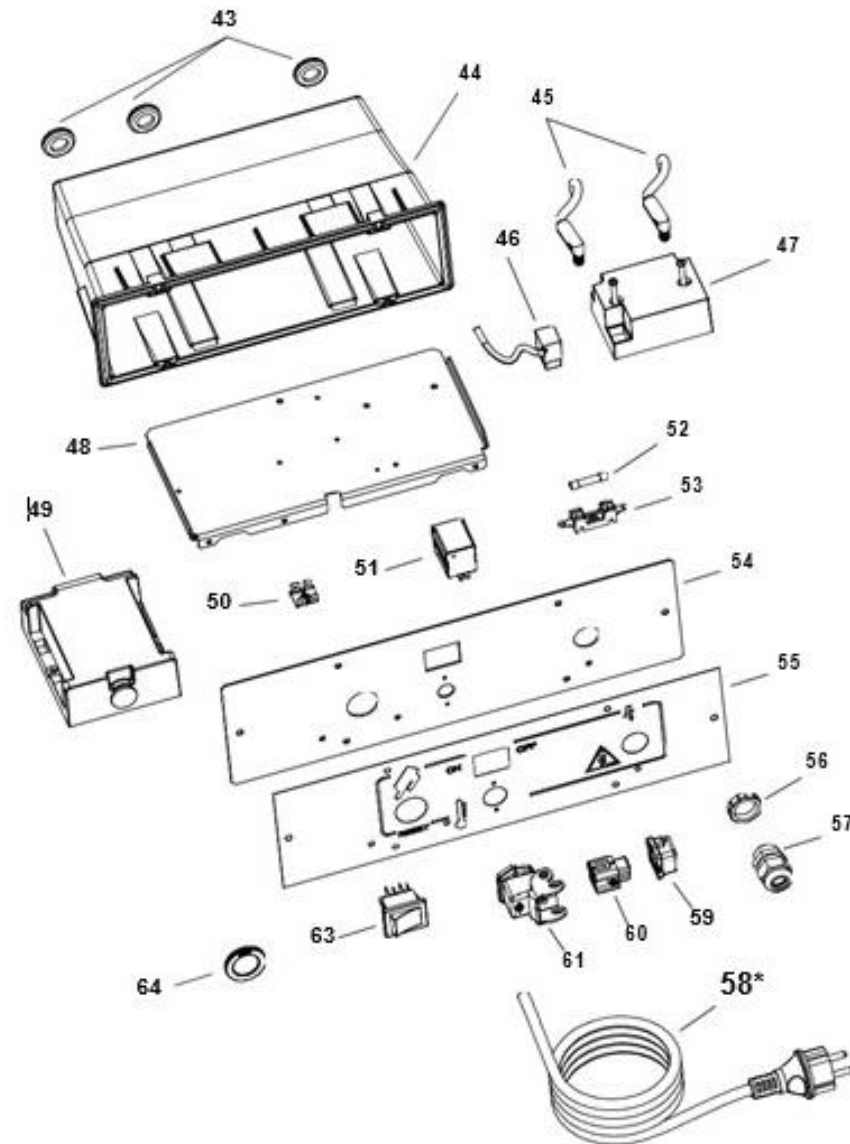

FIGUR 3

DELE TIL FIG 3

Pos	Varenr / item no	Varenavn	Item name	OE
43	N/A	Beskyttelseskabel	PROTECTION CABLE	4160.646
44	N/A	Boks	PLASTIX BOX	4033.257
45	9059414	Tændkabel	HT CABLE	4110.490
46	N/A	Ledningsnet tændtransformator	POWER CORD TRANSFORMATOR HT	4033.256
47	9059371	Tændtransformator	TRANSFORMER HT	4031.541
48	N/A	Bundplade	CONTROL BASE	4033.249
49	9059372	Kontrolboks	CONTROL BOX	4032.774
50	N/A	Popnitte	POP RIVET 4 WAY	4160.639
51	9060920	Relæ	RELAY	4111.032
52	N/A	Sikring	FUSE	4111.040
53	N/A	Sikringsholder	FUSE HOLDER	4033.301
54	N/A	Betjeningspanel	FRONTAL CONTROLS PANEL	4033.248
55	N/A	Label f/panel	PANEL LABEL	4033.254
56	N/A	Låsemøtrik	LOCKNUT	4100.656
57	N/A	Bøsning	STRAIN RELIEF BUSHING	4150.528
58	N/A	Ledning	POWER CORD	4033.253
59	N/A	Termostat dæksel	THERMOSTAT CAP	4162.467
60	N/A	Forbindelsesstik	CONNECTION PLUG	4161.400
61	N/A	Termostatstik, 90 gr.	THERMOSTAT SOCKET 90°	4160.647
62	N/A	Tankmåler	FUEL GAUGE	4260.105
63	N/A	Kontakt	ROCKER SWITCH	4165.204
64	N/A	Hætte / cover	BOARD BUTTON CAP	4033.251