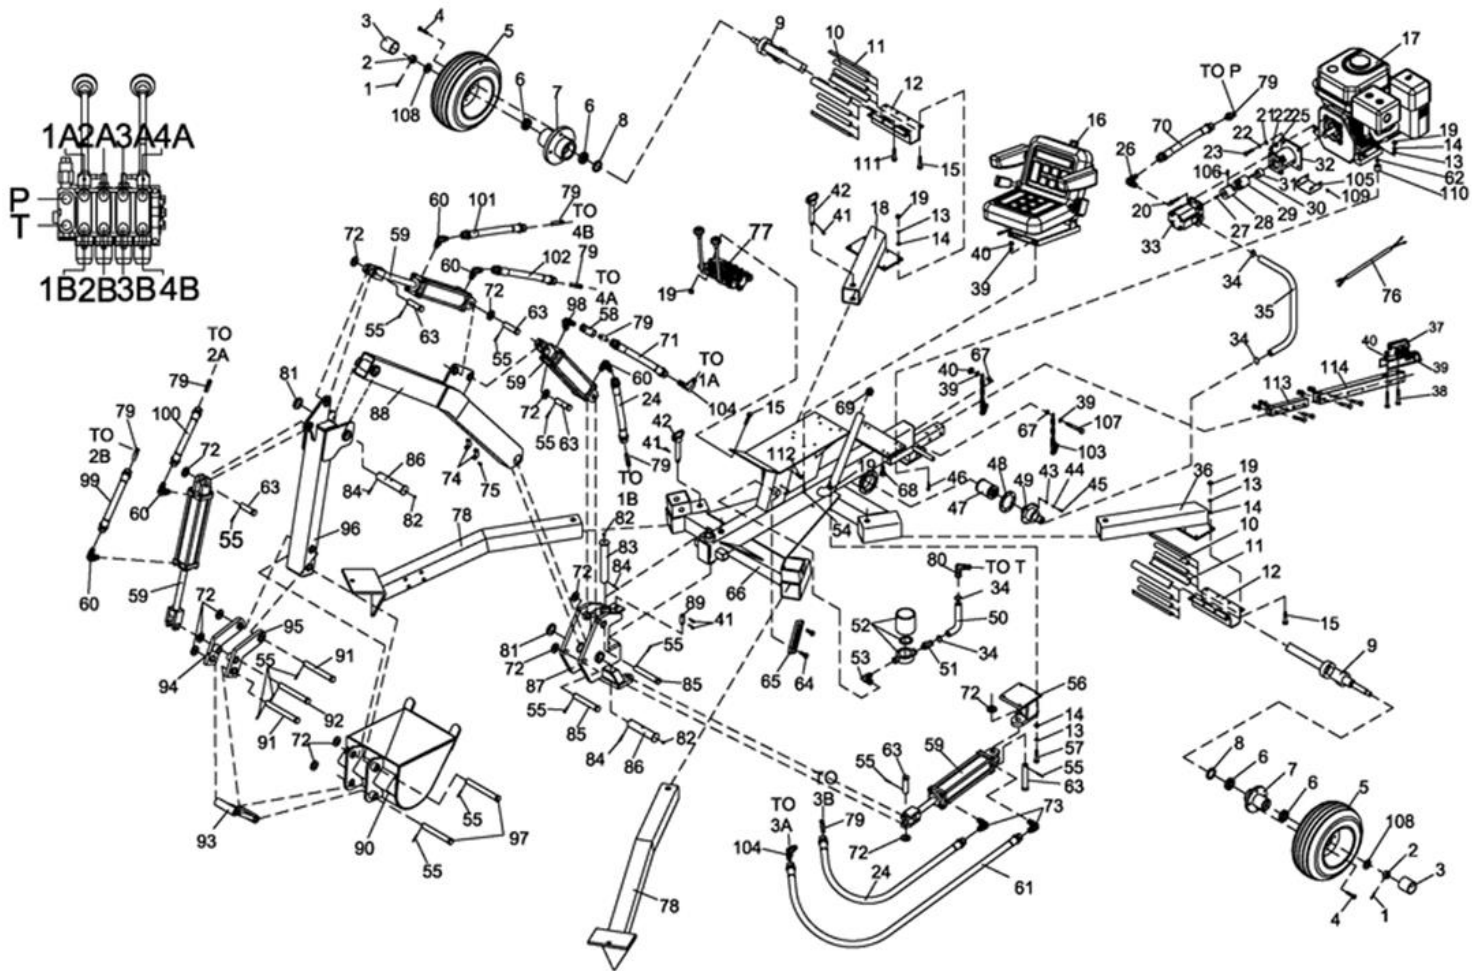

Reservdelskatalog

Art. 9059454

Minigrävare till ATV

Sprängskiss:

Fig. Nr.	Varunamn	Art.	Antal
1	Sprint 4X35	9037424	2
2	Kronmutter m20x1,5	9060428	2
3	Hjulkapsel	9054278	2
4	Hjulbult	9054279	8
5	Hjul komplett	9054280	2
5.1	Däck	9062273	2
6	Lager	9030068	4
8	Packning	9054281	2
10	Hjulaxel gummi	9054282	8
11	Axelgummi hållare	9054283	8
14	Planbricka	9050203	24
15	Bult M10X30	9050241	15
16	Säte		1
17	Motor komplett		1
17-1	Rekylstart 6 håls montering	9058756	1
17-2	Förgasare	9057639	1
17-3	Tändstift	9038938	1
17-4	Tändstiftshatt	N/A	1
17-5	Tändspole	9057641	1
17-8	Ljuddämpare komplett	9057645	1
17-9	Avgaspackning	9057646	1
17-10	Luftfilter böj	9057647	1
17-11	Luftfilter komplett	9057648	1
17-12	Bensintank	N/A	1
17-13	Tankskydd	N/A	1
17-14	Tändningsbox	N/A	1
18	Hjularm höger komplett	9058583	1
19	Låsmutter M10	9050215	27
20	Bult M8x30	9050232	4
21	Planbricka Ø8	9050202	4
22	Spännbricka M8	N.A	8
23	Bult M8x25	N.A	4
24	Hydraulikslang 750	9054286	2
25	Låsmutter M8	9050214	8
26	Vinkel avgång hydraulik/pump	N.A	1
27	Kil för pumpdrev	9038977	1
28	Pumpdrev (pump)	9054287	1
29	Pumpdrev (motor)	9054288	1
30	Kil för motor	9038981	1
31	Bussning 25x30	9038980	1
32	Växelhus	N.A	1
33	Hydraulikpump	9054289	1
34	Hållare	N.A	4
35	Oljesugslang	9054290	1
36	Hjularm vänster komplett	9058582	1
37	Drag	9013698	1
37.1	Dragstångsförlängare	9058673	1
38	Bult M12X70	9050254	6
39	Planbricka M12	9050204	12
40	Låsmutter M12	9050216	11
41	Sprint	9020537	6