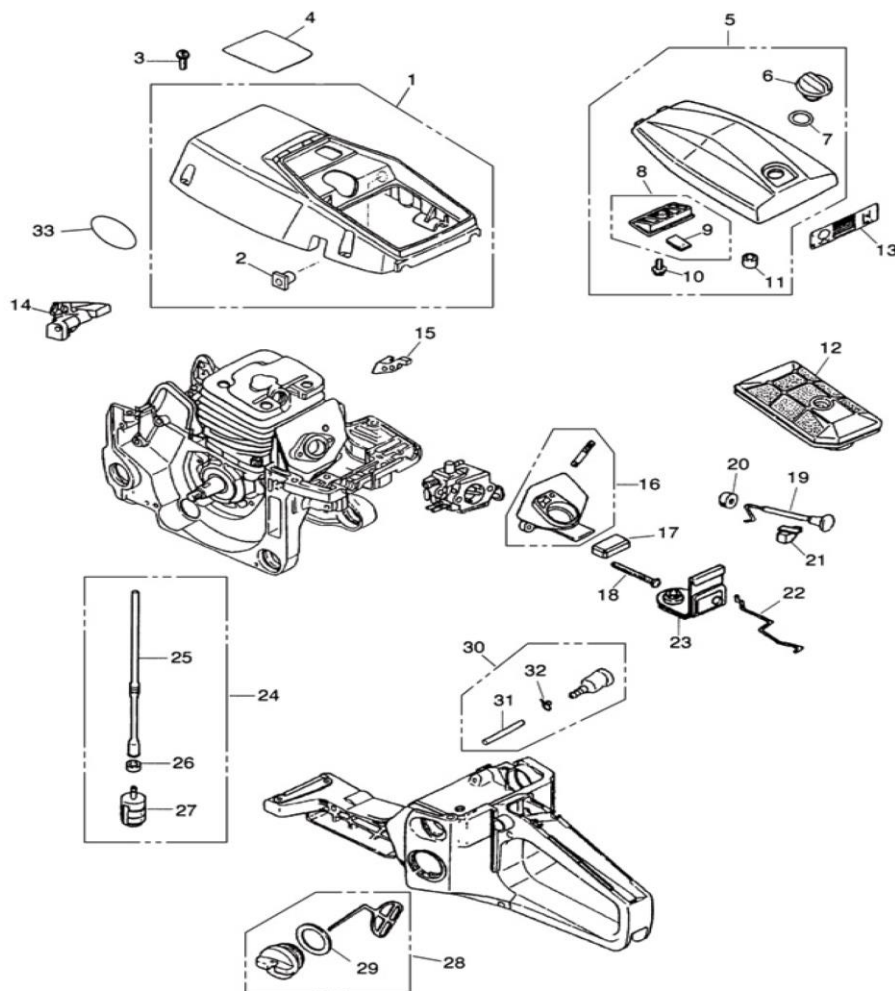

FIG. 4 Benzinsystem

Pos	Varenr	Varenavn	Antal
	9043282	Karburator	1
5	9043283	Luftfilterdæksel komplet	1
12	9043284	Luftfilterindsats	1
19	9043286	Chokerknap	1
24	9043287	Benzinslange med filter	1
27	9043288	Benzinfilter i tank	1
28	9043289	Benzindæksel komplet	1
30	9043290	Tankudluftningsventil med slange	1