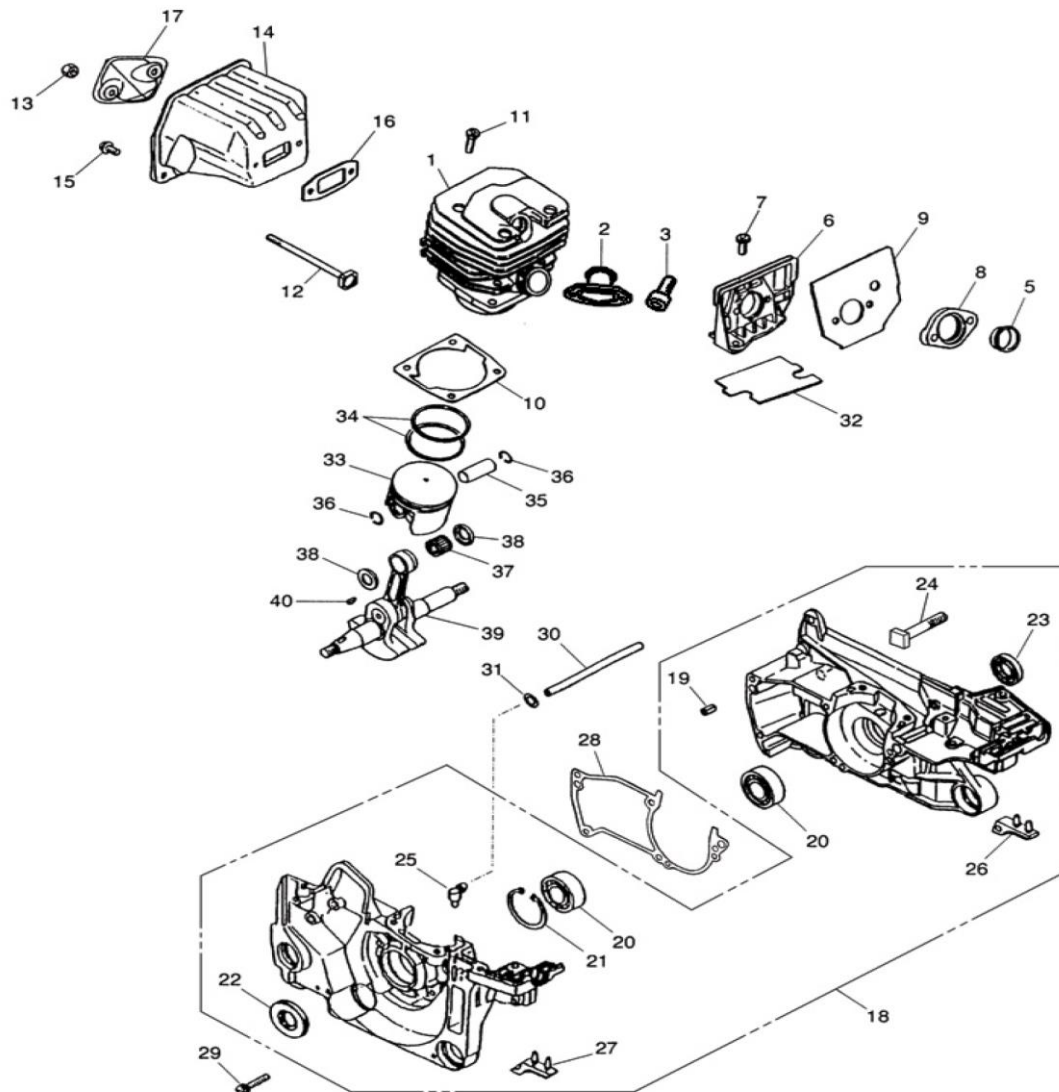

Fig.1 Motor

Pos.	Varenr	Varenavn	Antal
1	9043270	Cylinder	1
10	9043271	Cylinderpakning	1
33	9043272	Stempel	1
34	9043273	Stempelringsæt	1
37	9043274	Nåleleje	1