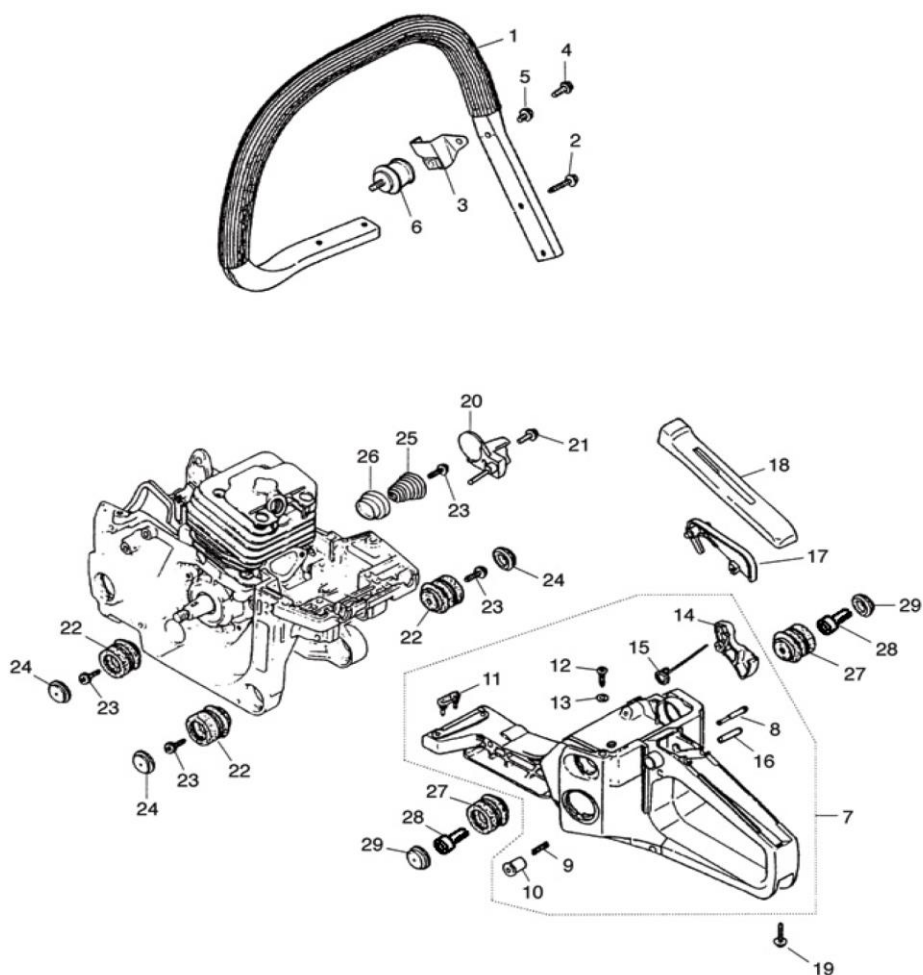

Reservedelskatalog

Varenr.: 9061099

**P-Lindberg**

---

## Motorsav 45cc

**Sdr. Ringvej 1 - 6600 Vejen - Tlf. 70 21 26 26 - Fax 70 21 26 30**

**[www.p-lindberg.dk](http://www.p-lindberg.dk)**

**Fig.1 Motor**

Pos.	Varenr	Varenavn	Antal
1	9043270	Cylinder	1
10	9043271	Cylinderpakning	1
33	9043272	Stempel	1
34	9043273	Stempelringsæt	1
37	9043274	Nåleleje	1

**Fig. 2 Tænding/rekylstart**

Pos	Varenr	Varenavn	Antal
1	9043275	Svinghjul	1
7	9043276	Tændspole	1
19	9053918	Stopknap	1
24	9042472	Tændrør	1
27	9043278	Rekylstart komplet	1

**Fig. 3 Håndtag**

Pos	Varenr	Varenavn	Antal
1	9043279	Håndbøjle	1
20	9043285	Kædefang	1
22	9043280	Gummidæmper forrest	3
25	9051138	Fjederophæng	1
26	9051139	Støttering	1
27	9043281	Gummidæmper bagerst	2

**Fig. 4.1 Benzinsystem**

Pos	Varenr	Varenavn	Antal
B35	9053201	Primerbold	1

**Fig. 5 Smøresystem**

Pos	Varenr	Varenavn	Antal
1	9043291	Oljedæksel komplet	1
3	9043292	Olieslange i tank	1
6	9043293	Gummistuds vinkel	1
10	9043294	Oliepumpe inkl. nylontræk	1
15	9043635	Plastdæksel over oliepumpe	1
17	9043295	Kobling	1
22	9043296	Koblingsskål	1
23	9043297	Roset for .325 kæde	1