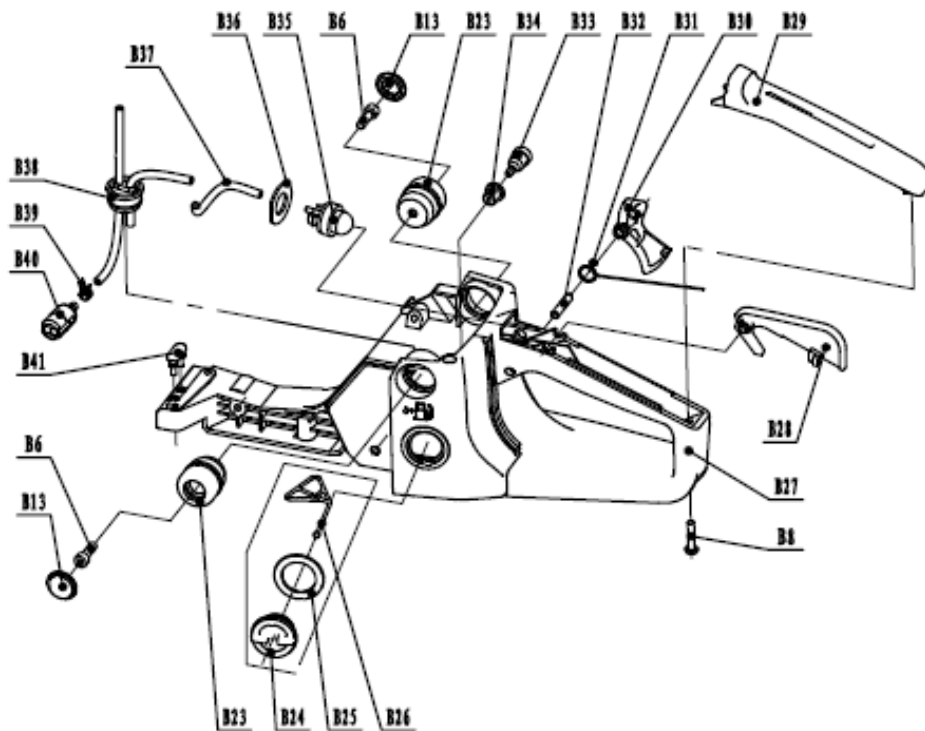

Fig. 4.1 Benzinsystem

Pos	Varenr	Varenavn	Antal
B35	9053201	Primerbold	1