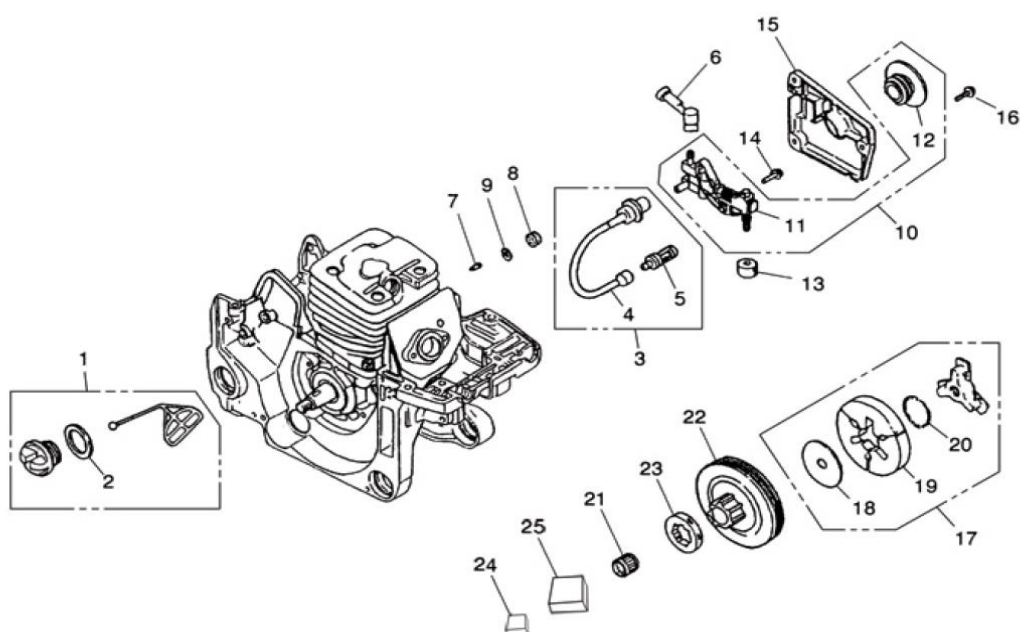

**FIG. 4 Benzinsystem**

Pos	Varenr	Varenavn	Antal
	9043282	Karburator	1
5	9043283	Luftfilterdæksel komplet	1
12	9043284	Luftfilterindsats	1
19	9043286	Chokerknap	1
24	9043287	Benzinslange med filter	1
27	9043288	Benzinfilter i tank	1
28	9043289	Benzindæksel komplet	1
30	9043290	Tankudluftningsventil med slange	1

**Fig. 4.1 Benzinsystem**

Pos	Varenr	Varenavn	Antal
B35	9053201	Primerbold	1

**Fig. 5 Smøresystem**

Pos	Varenr	Varenavn	Antal
1	9043291	Oljedæksel komplet	1
3	9043292	Olieslange i tank	1
6	9043293	Gummistuds vinkel	1
10	9043294	Oliepumpe inkl. nylontræk	1
15	9043635	Plastdæksel over oliepumpe	1
17	9043295	Kobling	1
22	9043296	Koblingsskål	1
23	9043297	Roset for .325 kæde	1