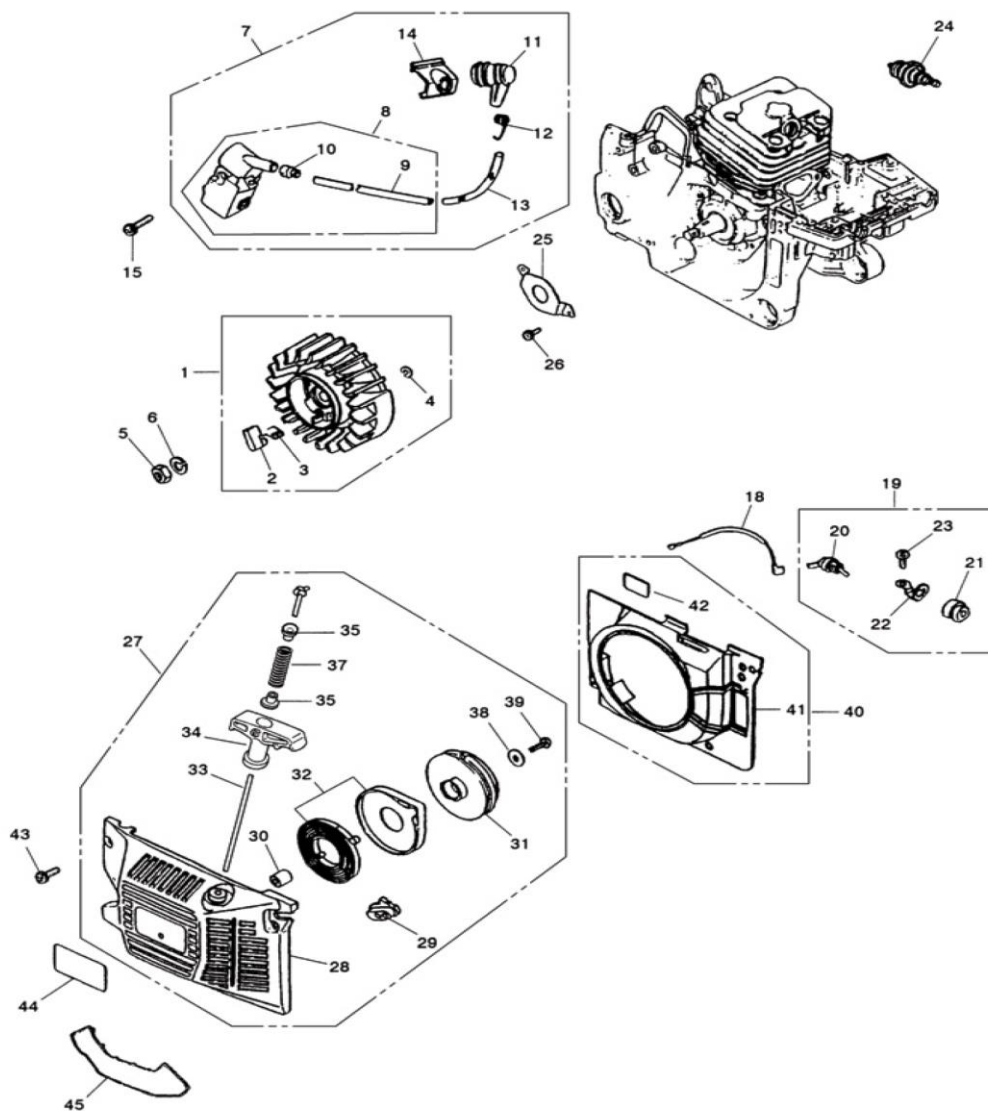

Reservedelskatalog

Varenr.: 9061099

**P-Lindberg**

---

## Motorsav 45cc

**Sdr. Ringvej 1 - 6600 Vejen - Tlf. 70 21 26 26 - Fax 70 21 26 30**

**[www.p-lindberg.dk](http://www.p-lindberg.dk)**

**Fig.1 Motor**

Pos.	Varenr	Varenavn	Antal
1	9043270	Cylinder	1
10	9043271	Cylinderpakning	1
33	9043272	Stempel	1
34	9043273	Stempelringsæt	1
37	9043274	Nåleleje	1

**Fig. 2 Tænding/rekylstart**

Pos	Varenr	Varenavn	Antal
1	9043275	Svinghjul	1
7	9043276	Tændspole	1
19	9053918	Stopknap	1
24	9042472	Tændrør	1
27	9043278	Rekylstart komplet	1

**Fig. 3 Håndtag**

Pos	Varenr	Varenavn	Antal
1	9043279	Håndbøjle	1
20	9043285	Kædefang	1
22	9043280	Gummidæmper forrest	3
25	9051138	Fjederophæng	1
26	9051139	Støttering	1
27	9043281	Gummidæmper bagerst	2

**Fig. 4.1 Benzinsystem**

Pos	Varenr	Varenavn	Antal
B35	9053201	Primerbold	1

**Fig. 5 Smøresystem**

Pos	Varenr	Varenavn	Antal
1	9043291	Oljedæksel komplet	1
3	9043292	Olieslange i tank	1
6	9043293	Gummistuds vinkel	1
10	9043294	Oliepumpe inkl. nylontræk	1
15	9043635	Plastdæksel over oliepumpe	1
17	9043295	Kobling	1
22	9043296	Koblingsskål	1
23	9043297	Roset for .325 kæde	1