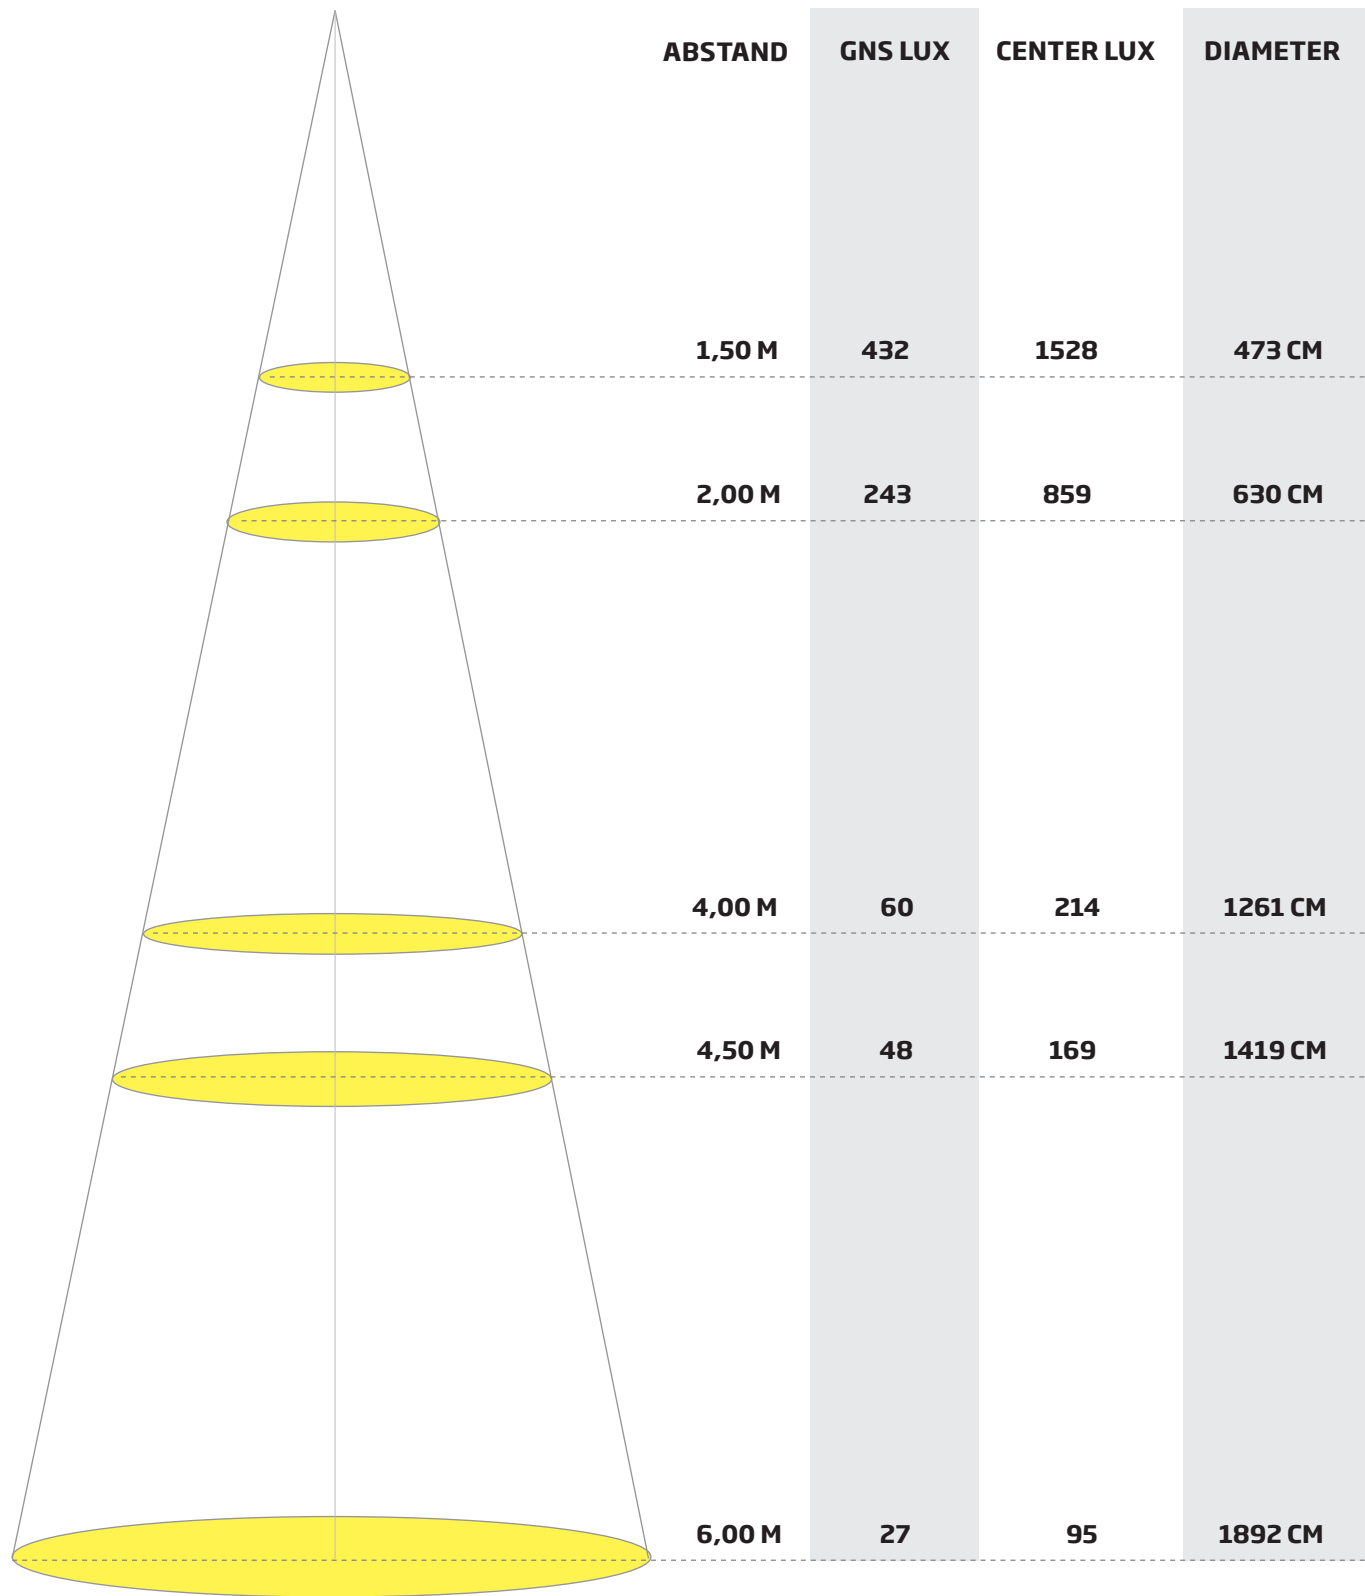

LED-LAMPE, UFO 100W - Ø 29 CM

ART.-NR. 90 54 420

AUSSTRAHLWINKEL: 115

LED-LAMPE, UFO 200W - Ø 38,5 CM

ART.-NR. 90 54 421

AUSSTRAHLWINKEL: 115