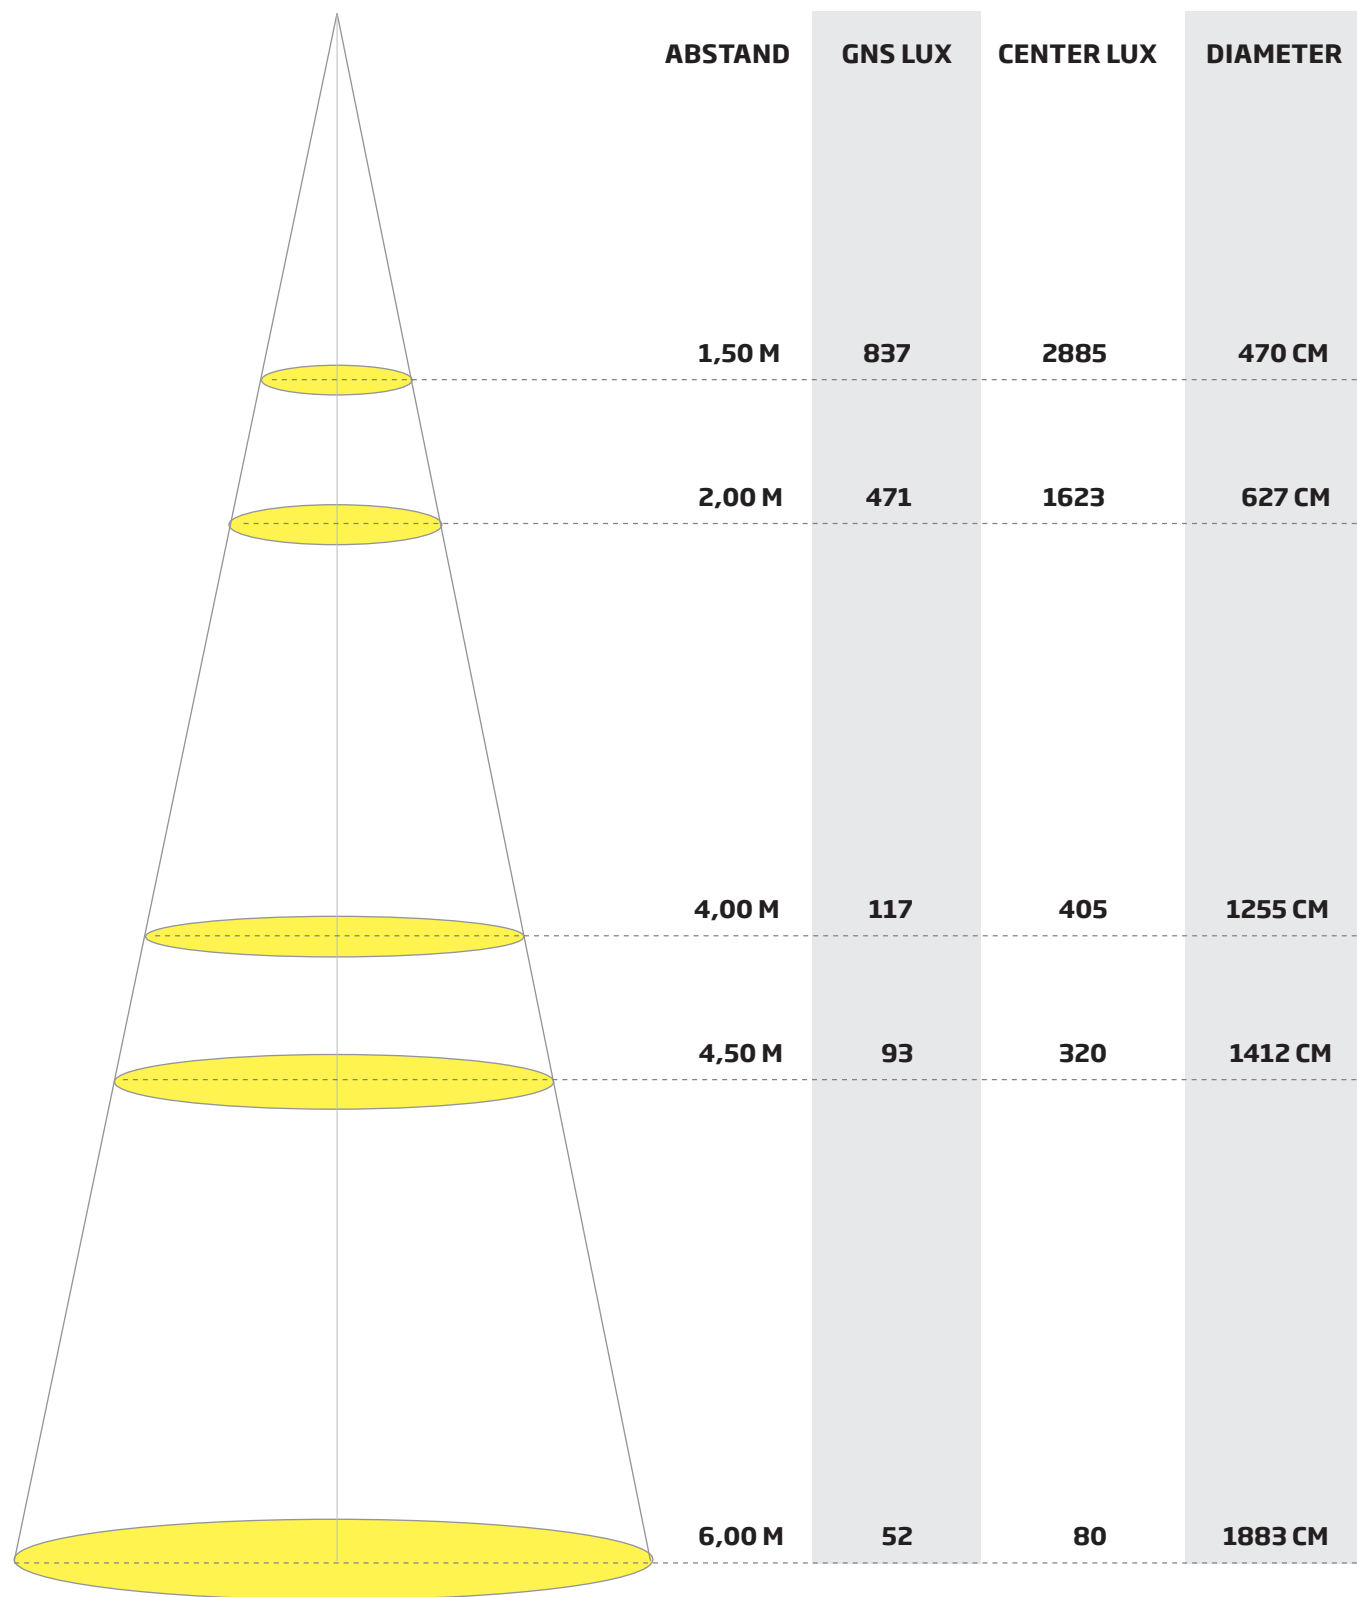

LED-LAMPE, UFO 100W - Ø 29 CM

ART.-NR. 90 54 420

AUSSTRAHLWINKEL: 115

LED-LAMPE, UFO 200W - Ø 38,5 CM

ART.-NR. 90 54 421

AUSSTRAHLWINKEL: 115