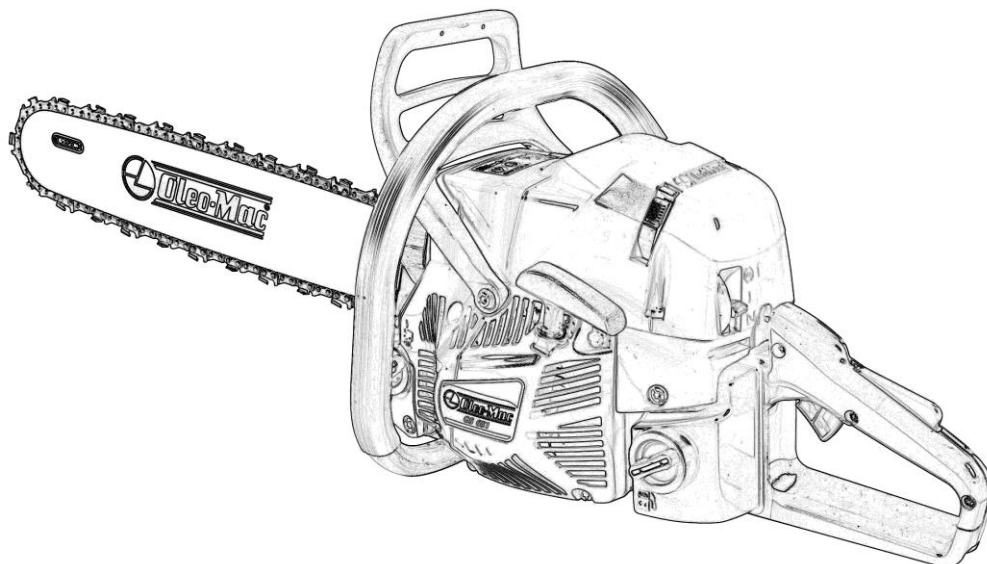

HAVE & PARK

OLEO-MAC MOTORSÄV

GS 651. 63.4CC. 20" SVÄRD

Reservedelskatalog til
9064130

FIGUR 1

DELE TIL FIG 1

Pos	Varenr	Varenavn	Item name	OE	stk/qty
1	9070156	Tændrør	SPARK PLUG	3055118R	1
2	N/A	Skive	WASHER	3833076R	4
3	N/A	Skrue	SCREW	3891086R	4
4	N/A	Dekomprimeringsventil	DECOMPRESSOR	50250178R	1
5	N/A	Manifold	MANIFOLD	50250020R	1
6	N/A	Fjeder	SPRING	097000059A	1
7	N/A	Pakning	GASKET	50010046DR	1
8	N/A	Låseskive	SEAL RING	007201313R	1
9	N/A	Leje	BEARING	3034012R	1
10	N/A	Krumtap	CRANKSHAFT	50250001AR	1
11	N/A	Leje	BEARING	3037014R	1
12	N/A	Skive	WASHER	50250062R	1
13	N/A	Leje	BEARING	3035026R	1
14	9065910	Kobling	CLUTCH	50250063R	1
15	N/A	Pakningssæt	GASKET SET	50252015	1
18	9065912	Koblingssskål	CLUTCH DRUM	50252016	1
25	9066006	Stempel inkl ringe (komplet)	PISTON ASSY	50252010	1
26	N/A	Cylinder, komplet	COMPLETE CYLINDER	50252011A	1
27	N/A	Skrue	SCREW	3891038R	2
28	N/A	Skrue	SCREW	3891036R	2
32	9070157	Udstødning, komplet	COMPLETE MUFFLER	50250283R	1
33	N/A	Pakning	GASKET	50250081R	1

FIGUR 2

DELE TIL FIG 2

Pos	Varenr	Varenavn	Item name	OE	stk/qty
1	N/A	Skrue	SCREW	3891015R	2
2	N/A	Skive	WASHER	3916004R	2
4	9066004	Tændspole	IGNITION COIL	50250003R	1
5	N/A	Møtrik	NUT	004000142R	1
6	N/A	Skive	WASHER	3833080R	1
7	N/A	Skive	WASHER	3916009R	1
9	N/A	Svinghjul	FLYWHEEL SET	50250015R	1
10	N/A	Flange	FLANGE	50250030AR	1
19	9066009	Rekylstart, komplet	STARTER ASSY	50250039CR	1
20	N/A	Skrue	SCREW	3891046R	3