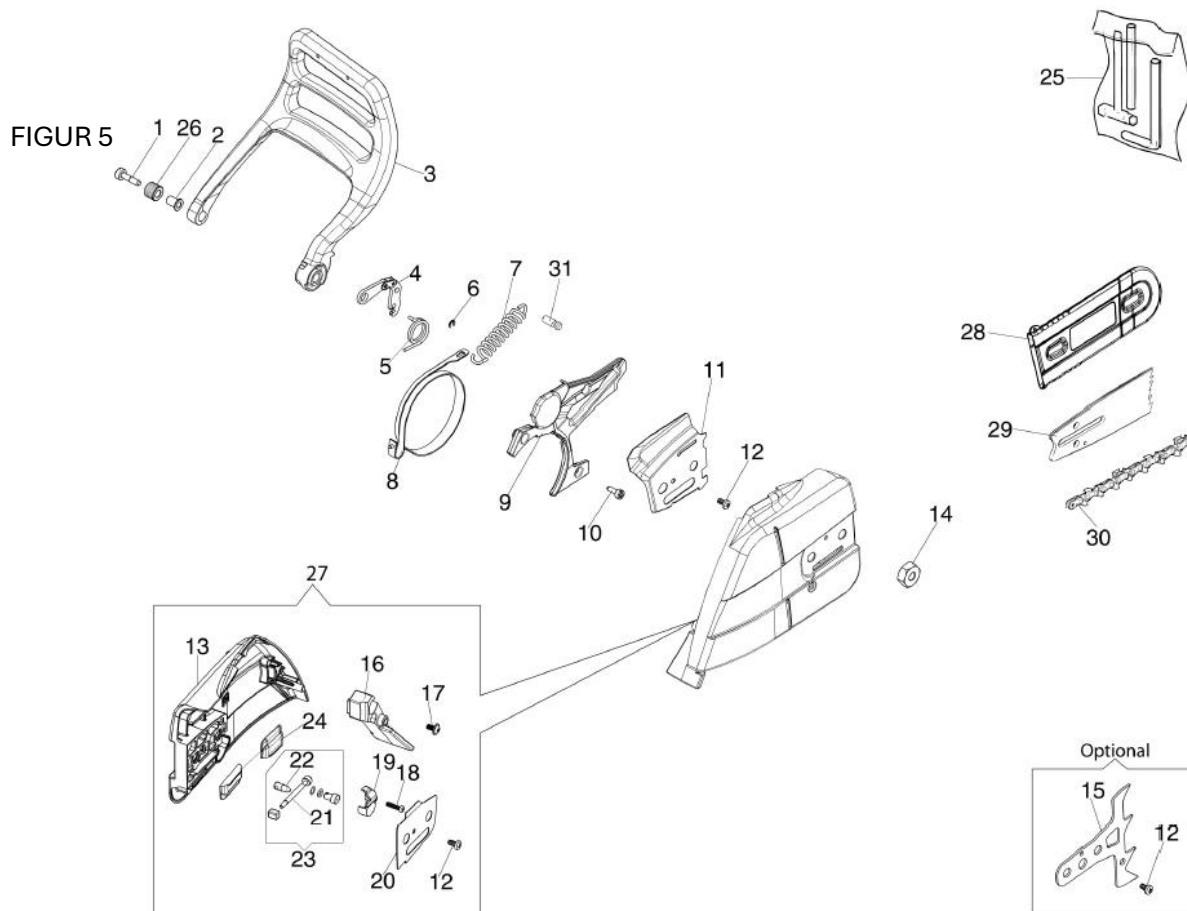

FIGUR 2

DELE TIL FIG 2

Pos	Varenr	Varenavn	Item name	OE	stk/qty
1	N/A	Skrue	SCREW	3891015R	2
2	N/A	Skive	WASHER	3916004R	2
4	9066004	Tændspole	IGNITION COIL	50250003R	1
5	N/A	Møtrik	NUT	004000142R	1
6	N/A	Skive	WASHER	3833080R	1
7	N/A	Skive	WASHER	3916009R	1
9	N/A	Svinghjul	FLYWHEEL SET	50250015R	1
10	N/A	Flange	FLANGE	50250030AR	1
19	9066009	Rekylstart, komplet	STARTER ASSY	50250039CR	1
20	N/A	Skrue	SCREW	3891046R	3

DELE TIL FIG 5

Pos	Varenr	Varenavn	Item name	OE	stk/qty
1	N/A	Skrue	SCREW	3891046R	1
2	N/A	Bøsning	BUSHING	50250138AR	1
3	9070160	Bøjle	GUARD	50250053AR	1
4	N/A	Del af greb	LEVER	097000146	1
5	N/A	Fjeder	SPRING	50240048R	1
6	N/A	Ring	RING	3026003R	1
7	N/A	Fjeder	SPRING	095000219AR	1
8	N/A	Kædestrammerdel	BRAKE BAND	50250046R	1
9	N/A	Afskærmning	GUARD	50250056R	1
10	N/A	Skrue	SCREW	3891011R	3
11	N/A	Plade	PLATE	50250047R	1
12	N/A	Skrue	SCREW	3960045	2
14	N/A	Møtrik	NUT	3980013R	2
23	9066001	Kædestrammersæt	CHAIN TENSIONER SCREW KIT	50250168	1
25	N/A	Værktøj	TOOL KIT	50250090AR	1
26	N/A	Gummibøsning	BUFFER	50250153R	1
27	9070161	Komplet hus	CHAIN COVER ASSY	50250048AR	1
28	N/A	Sværdbeskytter	BAR COVER (50CM)	3063088R	1
29	9064895	Sværd, 20"	BAR 20" (51CM)	50250107R	1
30	9064183	Kæde 3/8", 72 led	CHAIN 3/8" 1,5MM 72 LINKS	30629002C	1
31	N/A	Stift	PIN	50010243R	1