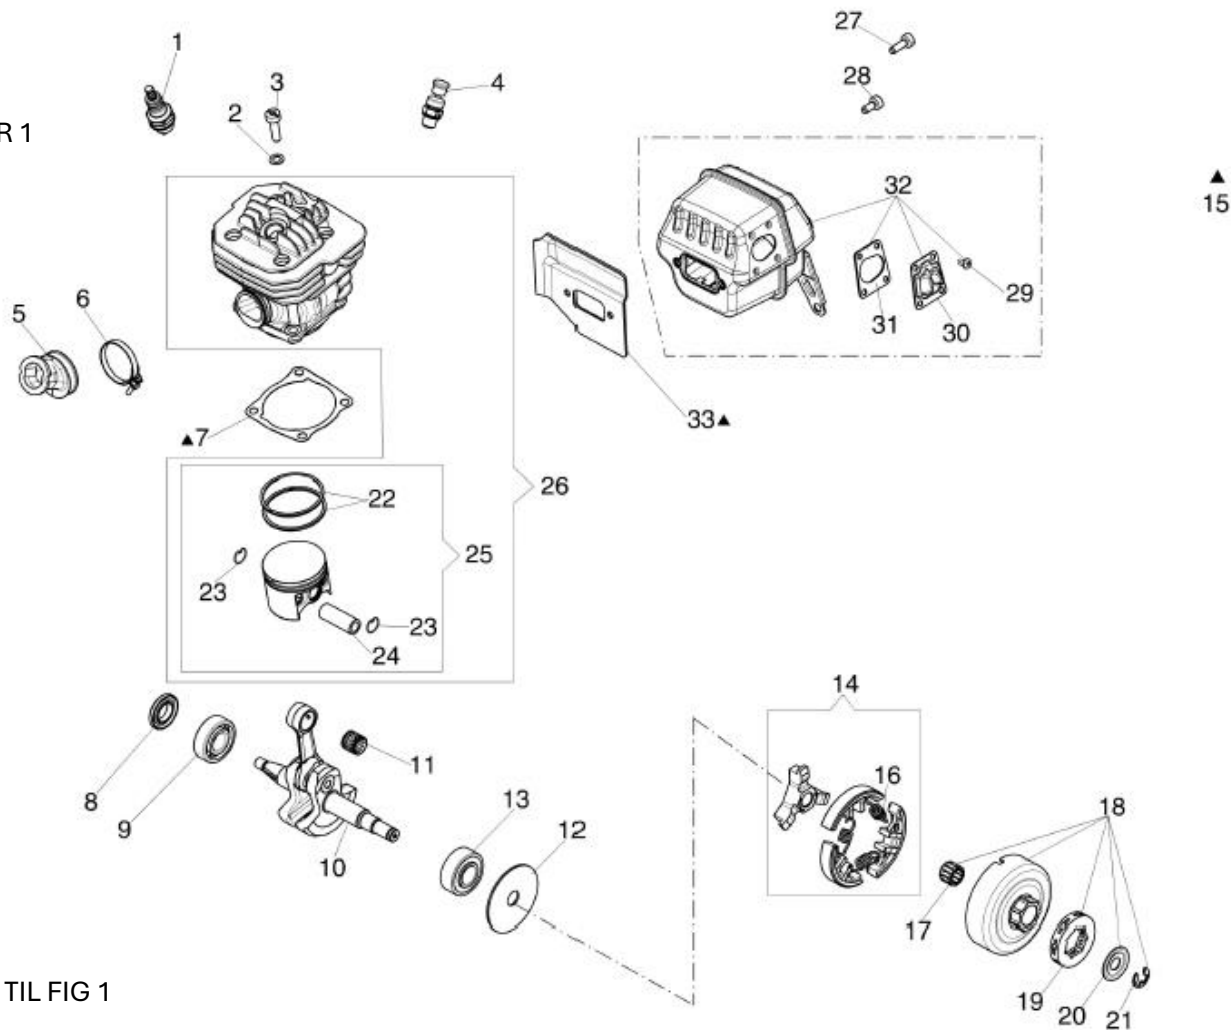

HAVE & PARK

OLEO-MAC MOTORSÄV

GS 651. 63.4CC. 20" SVÄRD

Reservedelskatalog til
9064130

FIGUR 1

DELE TIL FIG 1

Pos	Varenr	Varenavn	Item name	OE	stk/qty
1	9070156	Tændrør	SPARK PLUG	3055118R	1
2	N/A	Skive	WASHER	3833076R	4
3	N/A	Skrue	SCREW	3891086R	4
4	N/A	Dekomprimeringsventil	DECOMPRESSOR	50250178R	1
5	N/A	Manifold	MANIFOLD	50250020R	1
6	N/A	Fjeder	SPRING	097000059A	1
7	N/A	Pakning	GASKET	50010046DR	1
8	N/A	Låseskive	SEAL RING	007201313R	1
9	N/A	Leje	BEARING	3034012R	1
10	N/A	Krumtap	CRANKSHAFT	50250001AR	1
11	N/A	Leje	BEARING	3037014R	1
12	N/A	Skive	WASHER	50250062R	1
13	N/A	Leje	BEARING	3035026R	1
14	9065910	Kobling	CLUTCH	50250063R	1
15	N/A	Pakningssæt	GASKET SET	50252015	1
18	9065912	Koblingssskål	CLUTCH DRUM	50252016	1
25	9066006	Stempel inkl ringe (komplet)	PISTON ASSY	50252010	1
26	N/A	Cylinder, komplet	COMPLETE CYLINDER	50252011A	1
27	N/A	Skrue	SCREW	3891038R	2
28	N/A	Skrue	SCREW	3891036R	2
32	9070157	Udstødning, komplet	COMPLETE MUFFLER	50250283R	1
33	N/A	Pakning	GASKET	50250081R	1

FIGUR 2

DELE TIL FIG 2

Pos	Varenr	Varenavn	Item name	OE	stk/qty
1	N/A	Skrue	SCREW	3891015R	2
2	N/A	Skive	WASHER	3916004R	2
4	9066004	Tændspole	IGNITION COIL	50250003R	1
5	N/A	Møtrik	NUT	004000142R	1
6	N/A	Skive	WASHER	3833080R	1
7	N/A	Skive	WASHER	3916009R	1
9	N/A	Svinghjul	FLYWHEEL SET	50250015R	1
10	N/A	Flange	FLANGE	50250030AR	1
19	9066009	Rekylstart, komplet	STARTER ASSY	50250039CR	1
20	N/A	Skrue	SCREW	3891046R	3