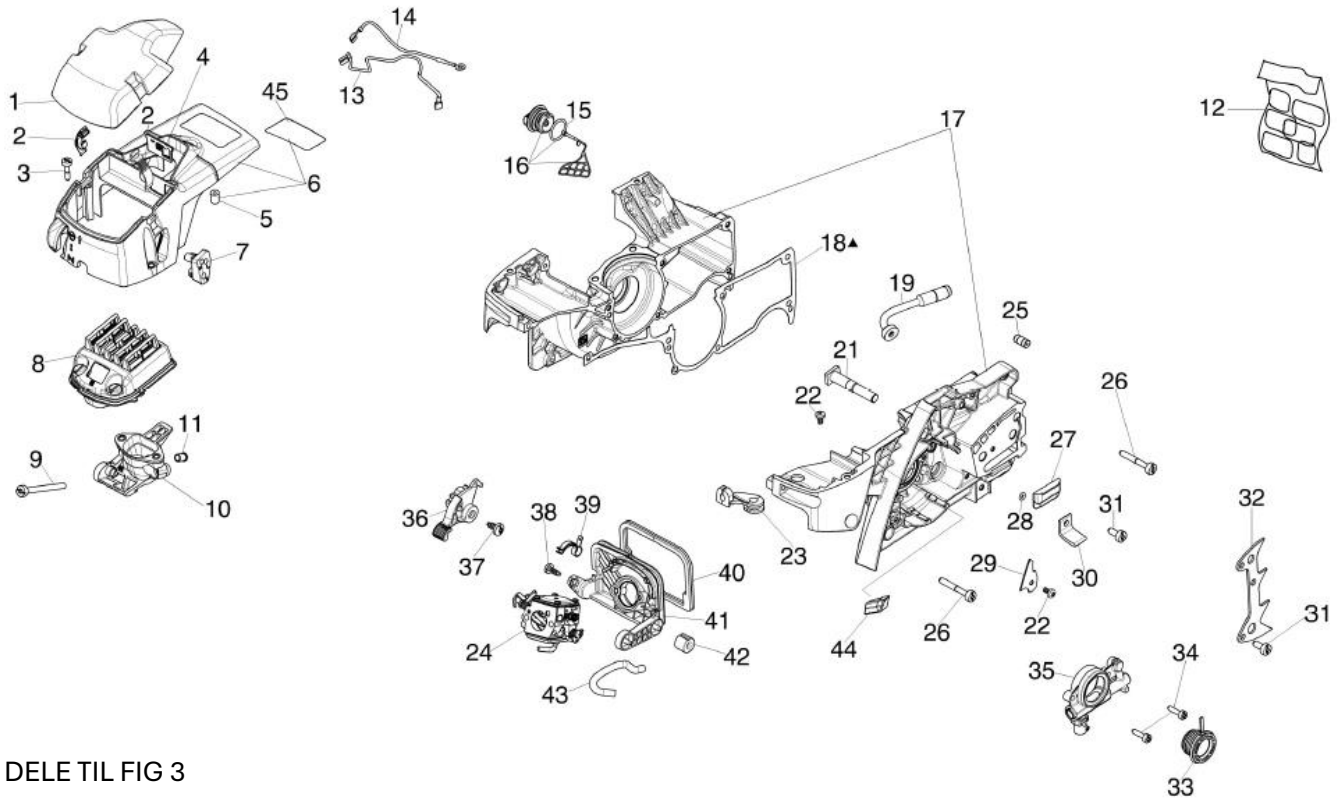

FIGUR 3

DELE TIL FIG 3

Pos	Varenr	Varenavn	Item name	OE	stk/qty
1	N/A	Luftfilterdæksel	<i>FILTER COVER</i>	50250085R	1
2	N/A	Clip	<i>CLIP</i>	50250151R	2
3	N/A	Skrue	<i>SCREW</i>	3891046R	2
4	N/A	Afskærmning	<i>DEFLECTOR</i>	50250069R	2
5	N/A	Afstandsstykke	<i>SPACER</i>	50070126R	1
6	N/A	Cover	<i>COVER</i>	50252014B	1
7	N/A	Lås for dæksel	<i>SLIDE</i>	50250129AR	1
8	9070158	Luftfilter	<i>AIR FILTER</i>	50250026R	1
9	N/A	Skrue	<i>SCREW</i>	3891064R	2
10	N/A	Luftfilter beslag	<i>AIR FILTER SUPPORT</i>	50250071AR	1
11	N/A	Bøsning	<i>BUSHING</i>	56550044R	2
12	N/A	Labels	<i>LABELS KIT</i>	50250236	1
13	N/A	Motorbremse wire	<i>ENGINE STOP WIRE</i>	50250141R	1
14	N/A	Kabel	<i>CABLE</i>	50250128R	1
15	N/A	O-ring	<i>O-RING</i>	3049047R	1
16	9066002	Låg til kædeolietank	<i>TANK CAP</i>	50080150R	1
17	N/A	Krumtap	<i>CRANKCASE ASSY</i>	50252017A	1
18	N/A	Pakning	<i>GASKET</i>	50250084R	1
19	N/A	Oliesug	<i>OIL SUCTION</i>	097000147AR	1
20	N/A	Pakningssæt	<i>GASKET SET</i>	50252015	1
21	N/A	Skrue	<i>SCREW</i>	50250021R	2
22	N/A	Skrue	<i>SCREW</i>	3960045	1
23	N/A	Gennemføring	<i>GROMMET</i>	50250133R	1
24	9066000	Karburator	<i>CARBURETOR HD-57</i>	2318061BR	1