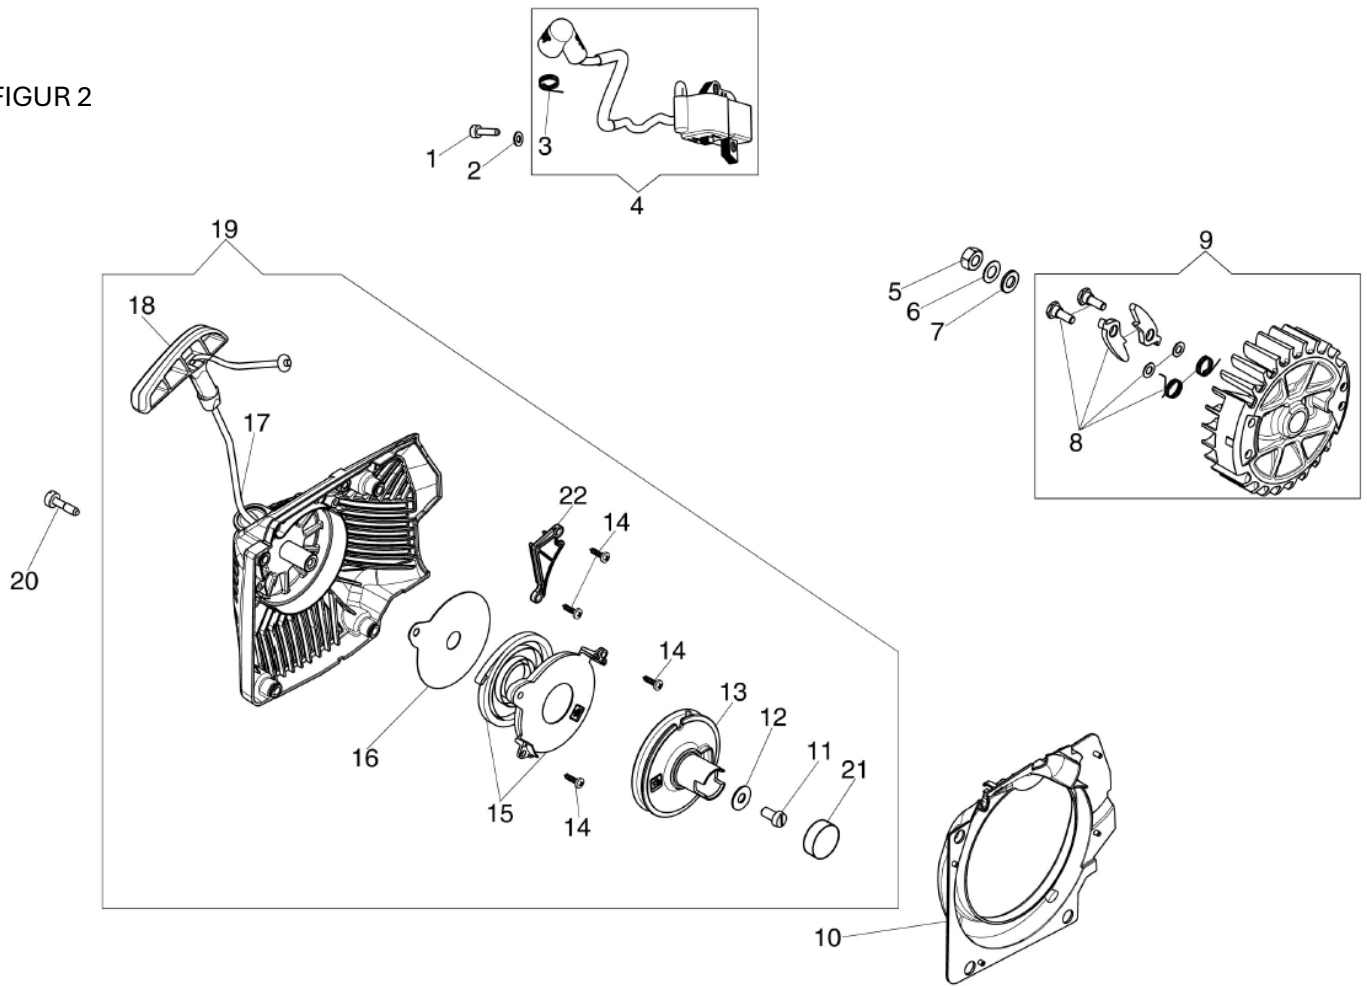

HAVE & PARK

OLEO-MAC MOTORSÄV

GS 651. 63.4CC. 20" SVÄRD

Reservedelskatalog til
9064130

FIGUR 1

DELE TIL FIG 1

Pos	Varenr	Varenavn	Item name	OE	stk/qty
1	9070156	Tændrør	SPARK PLUG	3055118R	1
2	N/A	Skive	WASHER	3833076R	4
3	N/A	Skrue	SCREW	3891086R	4
4	N/A	Dekomprimeringsventil	DECOMPRESSOR	50250178R	1
5	N/A	Manifold	MANIFOLD	50250020R	1
6	N/A	Fjeder	SPRING	097000059A	1
7	N/A	Pakning	GASKET	50010046DR	1
8	N/A	Låseskive	SEAL RING	007201313R	1
9	N/A	Leje	BEARING	3034012R	1
10	N/A	Krumtap	CRANKSHAFT	50250001AR	1
11	N/A	Leje	BEARING	3037014R	1
12	N/A	Skive	WASHER	50250062R	1
13	N/A	Leje	BEARING	3035026R	1
14	9065910	Kobling	CLUTCH	50250063R	1
15	N/A	Pakningssæt	GASKET SET	50252015	1
18	9065912	Koblingssskål	CLUTCH DRUM	50252016	1
25	9066006	Stempel inkl ringe (komplet)	PISTON ASSY	50252010	1
26	N/A	Cylinder, komplet	COMPLETE CYLINDER	50252011A	1
27	N/A	Skrue	SCREW	3891038R	2
28	N/A	Skrue	SCREW	3891036R	2
32	9070157	Udstødning, komplet	COMPLETE MUFFLER	50250283R	1
33	N/A	Pakning	GASKET	50250081R	1

FIGUR 2

DELE TIL FIG 2

Pos	Varenr	Varenavn	Item name	OE	stk/qty
1	N/A	Skrue	SCREW	3891015R	2
2	N/A	Skive	WASHER	3916004R	2
4	9066004	Tændspole	IGNITION COIL	50250003R	1
5	N/A	Møtrik	NUT	004000142R	1
6	N/A	Skive	WASHER	3833080R	1
7	N/A	Skive	WASHER	3916009R	1
9	N/A	Svinghjul	FLYWHEEL SET	50250015R	1
10	N/A	Flange	FLANGE	50250030AR	1
19	9066009	Rekylstart, komplet	STARTER ASSY	50250039CR	1
20	N/A	Skrue	SCREW	3891046R	3