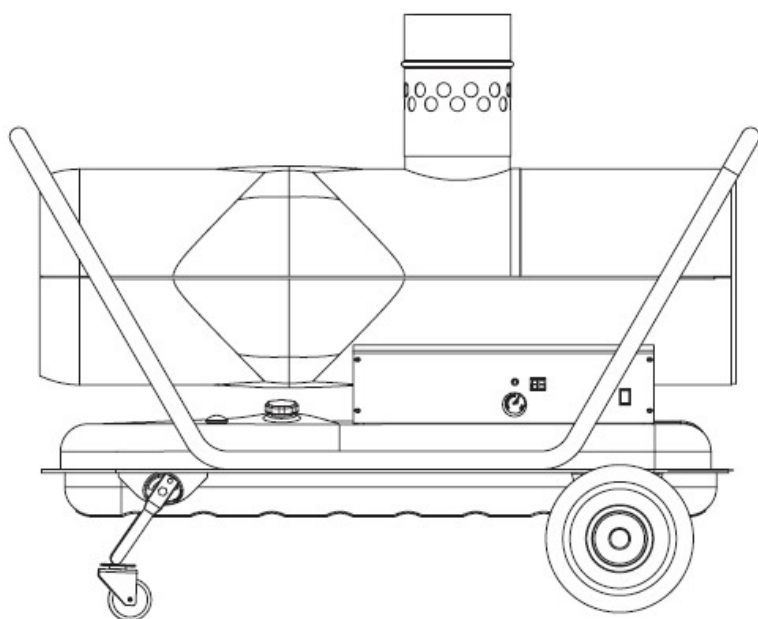

# VARMEKANON MED SKORSTEN

## - ZF240id

**Reservedelskatalog**

9056059

25.11.2024 V1

FIGUR 1

DELE TIL FIG 1

Pos	Varenr / item no	Varenavn	Item name	OE
1	9056117	Brændstoftank	FUEL TANK ASSY	TK13-010-001
3	9056118	Brændstofmåler, inkl pakning	FUEL GAUGE ASSY	TK8-003-003
3-1	N/A	Pakning	FUEL GAUGE PACKING	TK8-003-003-1
5	9056120	Tankdæksel, inkl pakning	FUEL CAP	TK13-000-005
5-1	N/A	Pakning	FUEL CAP PACKING	TK8-000-005-1
6	N/A	Strømkabel	POWER CORD	TK8-010-006
7	9056122	Kontakt, ON/OFF	POWER SWITCH	TK8-000-007
8	9056123	Display	WINDOW DISPLAY	TK8-000-008
9	N/A	Knap (termostat)	THERMOSTAT CONTROL KNOB	TK8-000-009
10	N/A	Skal, bund del	LOWER SHELL	TK13-024-010
12	9056124	Termostatstyring	THERMOSTAT LIMIT CONTROL	TK8-010-012
12-1	N/A	Beslag til termostat	THERMOSTAT BRACKET	TK8-002-012-1
13	9056125	Brændkammer	COMBUSTION CHAMBER	TK12-024-013
14	9056126	Brænderhoved	BURNER HEAD	TK-010-022
15	9056127	Dyse	NOZZLE	1256S
16	9056128	Brænderhovedskive	BURNER HEAD BLADE	TK12-024-016
17	N/A	Nippel	NIPPLE	R20-15084
19	9056129	Diffuser	DIFFUSION	TK8-010-075
20	9056130	Elektrode	SPARK PLUG	TK8-000-023
26	9056131	Fotocelle	PHOTOCELL	TK8-010-015