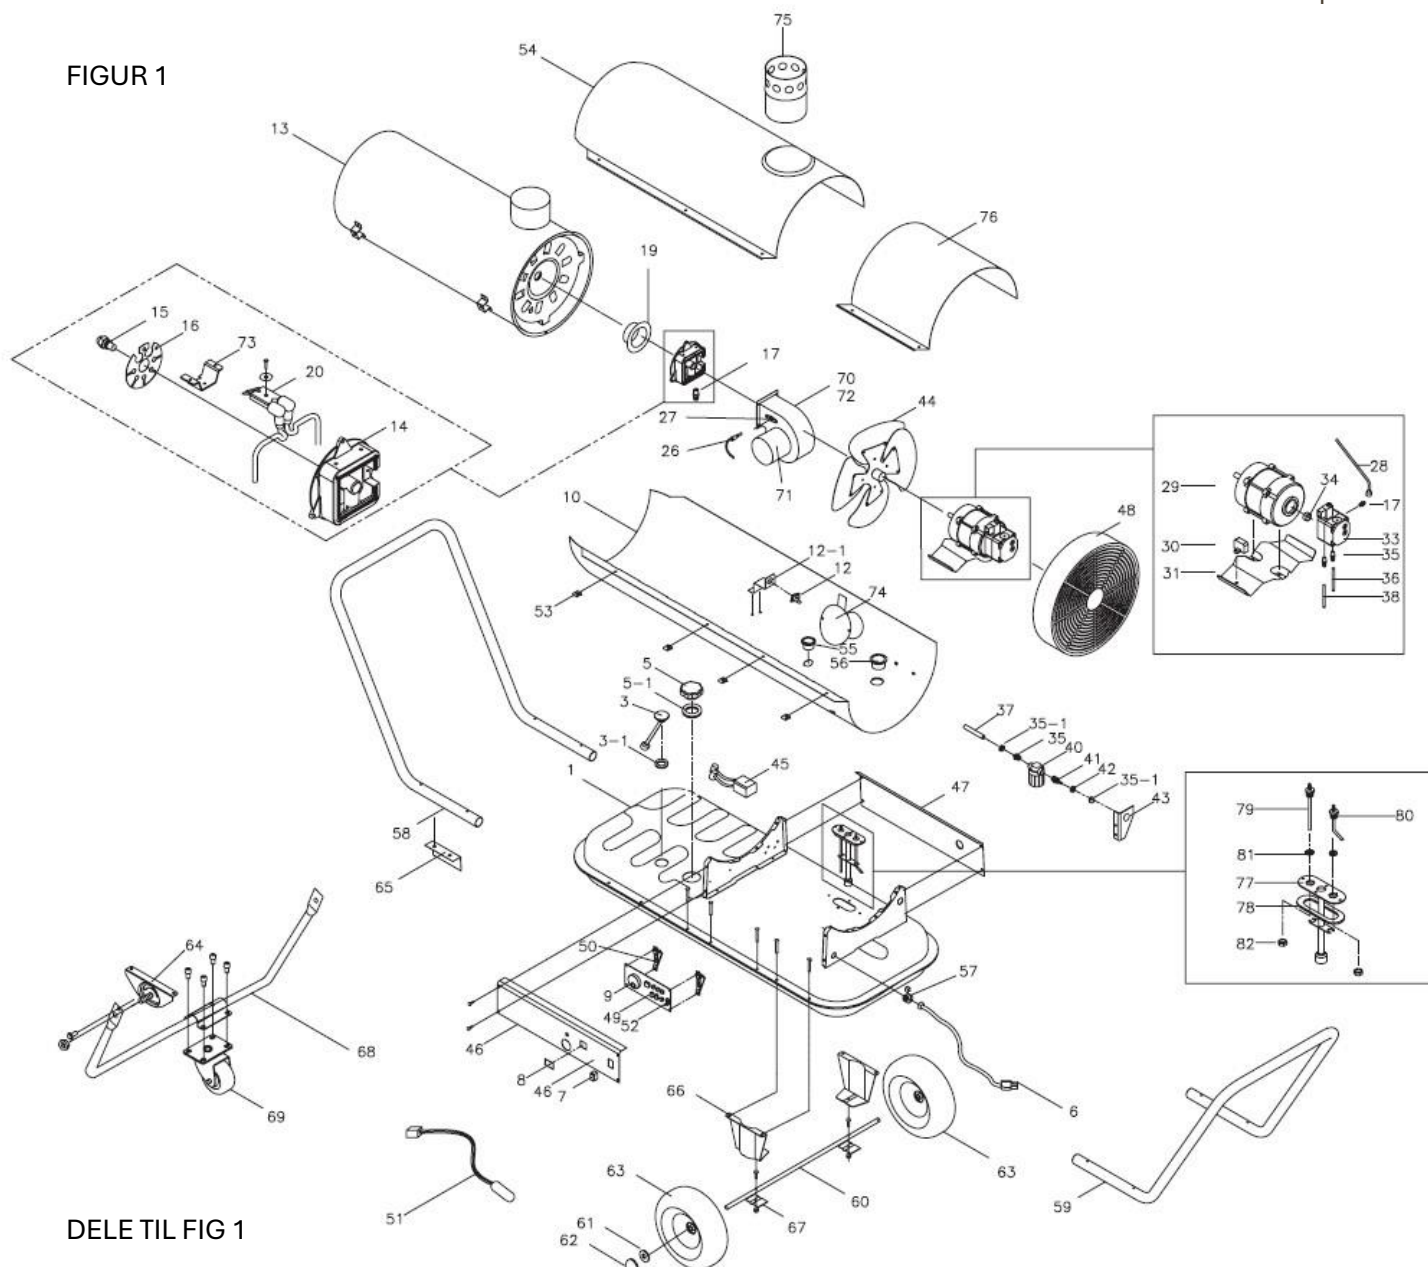

## - ZF240id

**Reservedelskatalog**

9056059

25.11.2024 V1

FIGUR 1

DELE TIL FIG 1

Pos	Varenr / item no	Varenavn	Item name	OE
1	9056117	Brændstoftank	FUEL TANK ASSY	TK13-010-001
3	9056118	Brændstofmåler, inkl pakning	FUEL GAUGE ASSY	TK8-003-003
3-1	N/A	Pakning	FUEL GAUGE PACKING	TK8-003-003-1
5	9056120	Tankdæksel, inkl pakning	FUEL CAP	TK13-000-005
5-1	N/A	Pakning	FUEL CAP PACKING	TK8-000-005-1
6	N/A	Strømkabel	POWER CORD	TK8-010-006
7	9056122	Kontakt, ON/OFF	POWER SWITCH	TK8-000-007
8	9056123	Display	WINDOW DISPLAY	TK8-000-008
9	N/A	Knap (termostat)	THERMOSTAT CONTROL KNOB	TK8-000-009
10	N/A	Skal, bund del	LOWER SHELL	TK13-024-010
12	9056124	Termostatstyring	THERMOSTAT LIMIT CONTROL	TK8-010-012
12-1	N/A	Beslag til termostat	THERMOSTAT BRACKET	TK8-002-012-1
13	9056125	Brændkammer	COMBUSTION CHAMBER	TK12-024-013
14	9056126	Brænderhoved	BURNER HEAD	TK-010-022
15	9056127	Dyse	NOZZLE	1256S
16	9056128	Brænderhovedskive	BURNER HEAD BLADE	TK12-024-016
17	N/A	Nippel	NIPPLE	R20-15084
19	9056129	Diffuser	DIFFUSION	TK8-010-075
20	9056130	Elektrode	SPARK PLUG	TK8-000-023
26	9056131	Fotocelle	PHOTOCELL	TK8-010-015