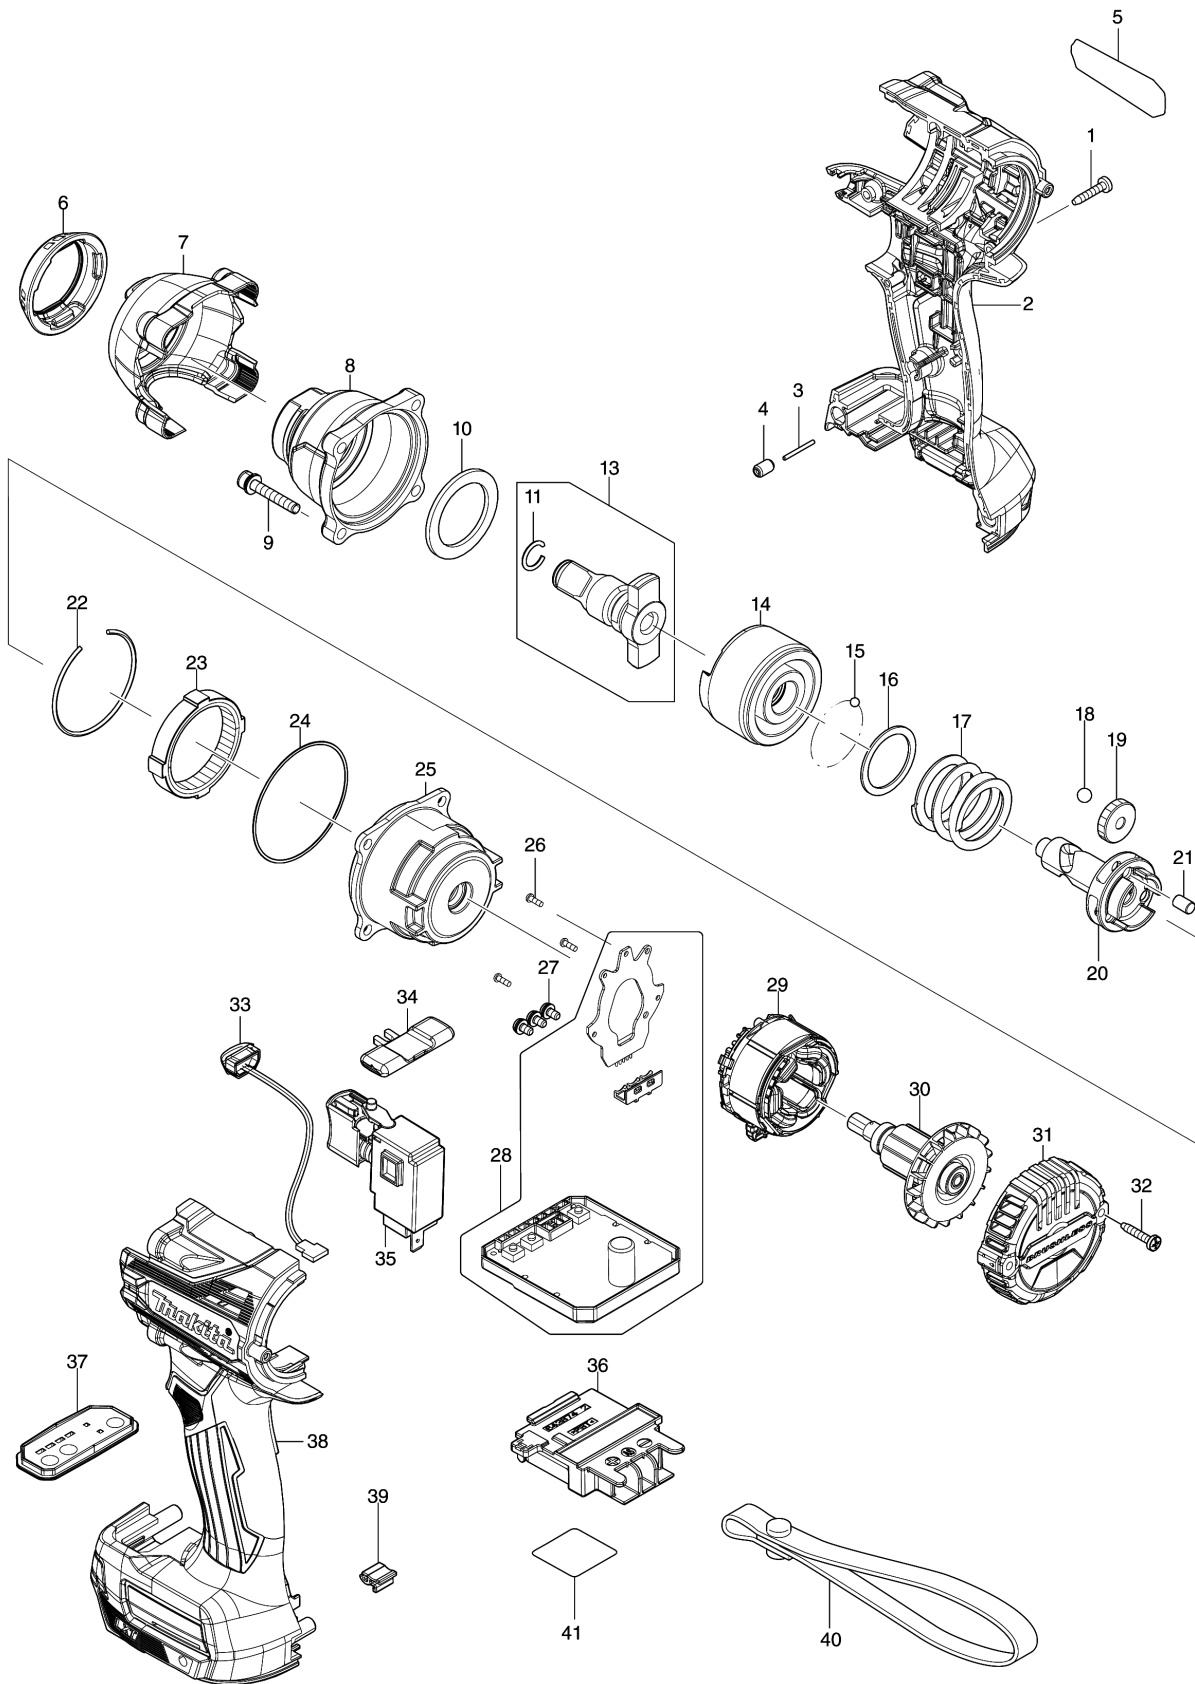

Model No.DTW300 CORDLESS IMPACT WRENCH

Model No.DTW300 CORDLESS IMPACT WRENCH

Item	Parts No.	Description	I/C	Qty	New/Old	Opt. 1	Opt. 2	Note
001	266130-9	TAPPING SCREW BIND PT 3X16		8				
002	183P27-2	HOUSING SET		1				
C10	263005-3	RUBBER PIN 6		2				
C20	252126-6	HEX. LOCK NUT M4-7		2				
D10		INC. 38						
003	268284-8	PIN 1.5		1				
004	263036-2	RUBBER PIN 5		1				
005	857A18-6	DTW300 NAME PLATE		1				
006	422584-2	BUMPER		1				
007	412556-5	HAMMER CASE COVER		1				
008	140T36-8	HAMMER CASE COMPLETE		1				
009	265472-8	HEX. SOCKET HEAD BOLT M4X25		4				
010	261154-0	NYLON WASHER 28		1				
011	231907-1	RING SPRING 10		1				
013	136223-5	ANVIL E ASSY		1				
D10		INC. 11						
014	327572-3	HAMMER		1				
015	216001-0	STEEL BALL 3.5		24				
016	267175-0	FLAT WASHER 24		1				
017	232615-7	COMPRESSION SPRING 25		1				
018	216011-7	STEEL BALL 5.6		2				
019	227338-0	SPUR GEAR 22		3				
020	327573-1	SPINDLE		1				
021	268311-1	PIN 5		3				
022	233910-8	RING SPRING 43		1				
023	227337-2	INTERNAL GEAR 51		1				
024	213785-1	O-RING 49		1				
025	140T37-6	INTERNAL GEAR CASE COMPLETE		1				
026	266490-9	TAPPING SCREW PT 2X6		3				
027	652069-6	FLAT HEAD SCREW M3X6		3				
028	620C64-2	CONTROLLER		1				
029	629477-6	STATOR		1				
030	619626-3	ROTOR		1				
031	412555-7	REAR COVER		1				
032	266130-9	TAPPING SCREW BIND PT 3X16		2				
033	620521-2	LED CIRCUIT		1				
034	455053-8	F/R CHANGE LEVER		1				
035	651443-5	SWITCH C3JR-4B		1				
036	643874-2	TERMINAL		1				
037	140T43-1	SWITCH PLATE COMPLETE		1				