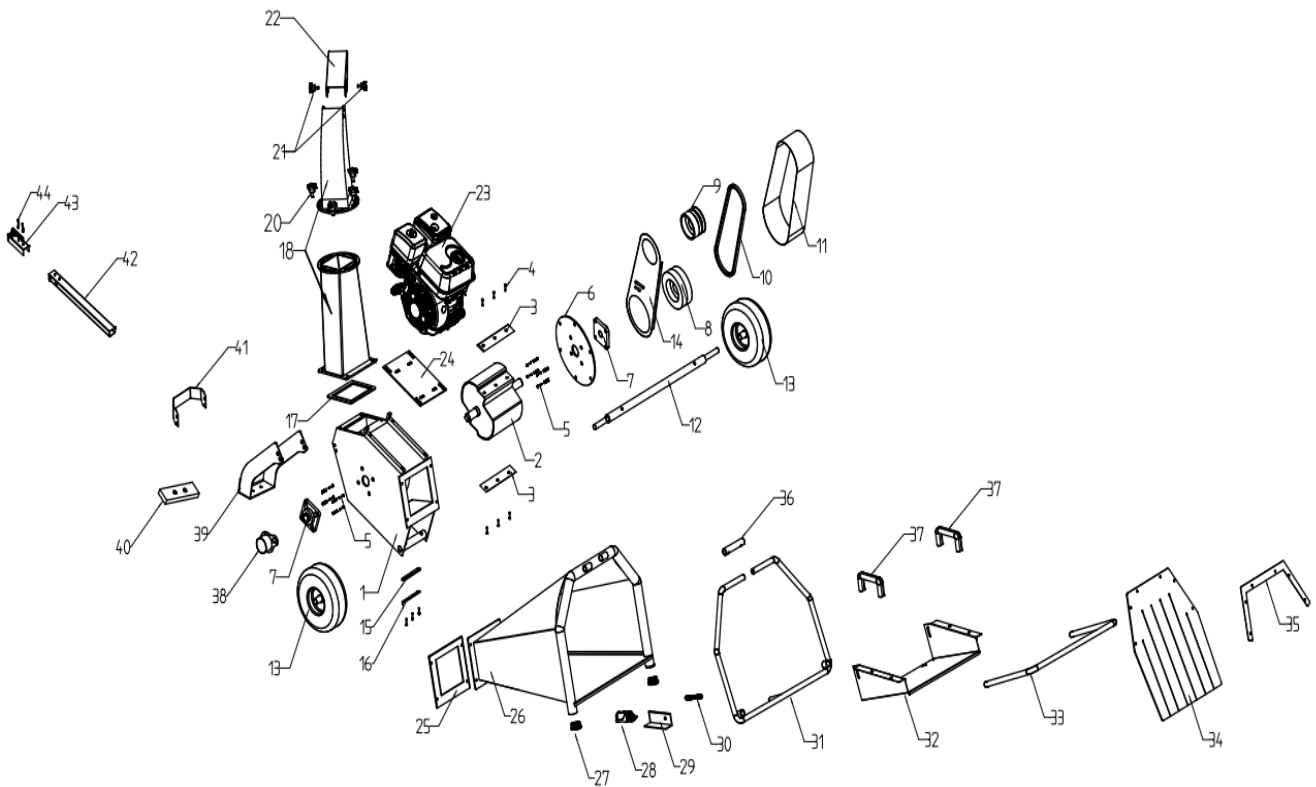

Kompostkvarn - Art. 9065142

Sprängskiss

Pos	Art	Varunamn	Art name	Antal/ Qty
1	N/A	Hus knivtrumma	Foundation	1
2	9056432	Kniv	Roller	1
3	9063169	Knivset	Drumblade	1
4	N/A	Knivbult M10x25	M10x25 hex bolt	6
5	9050251	Bult för lagerhus M12x40	M12x40 Hex bolt	4
6	N/A	Sidoskärm	Bearing mount plate	1
7	9063172	Lager för knivtrumma	Bearing	2
8	N/A	Remskiva	Pulley	1
9	9063171	Slungkoppling	Clutch	1
10	9063170	Kilrem	V-belt	2
11	N/A	Skydd för kilrem	Belt cover	1
12	9065602	Hjulaxel	Wheel axis	1
13	9065600	Hjul	Tire/wheel	2
14	N/A	Skydd för kilrem	Belt inner cover	1
15	9063173	Motskär	Bed knife	1
16	N/A	Beslag	Lower blade fixed angle steel	1
17	N/A	Gummiremsa	Discharge to frame rubber	1
18	N/A	Mata ut röret	Discharge chute	1
20	N/A	Bult M8x15	Star bolt M8x15	4
21	N/A	Bult M8x15	Star bolt M8X15	2
22	N/A	Deflektor	Chute deflector	1
23	9055480	Motor	Engine	1
23.1	9028256	Rekylstart	Recoil start	1
23.2	9038938	Tändstift	Spark plug	1
23.3	9058600	Luftfilterinsats	Air filter	1
23.4	9019667	Stoppknapp	Stop switch	1
23.5	9056445	Timmätare	Hour meter	1
23.6	9062674	Packning för ljuddämpare	Gasket f/exhaust	1
23.7	9062673	Ljuddämpare	Exhaust	1
23.8	9062675	Förgasare	Caburetor	1
23.9	9062676	Förgasarpackning Cyl/carb	Gasket inlet cylhead/carb	1
23.10	9062677	Packning förgasare kolhydrat/luft	Gasket Carb/aircleaner	1
23.11	9062679	Bensintank	Gasoline tank	1
24	N/A	Motorns monteringsplatta	Engine fixation plate	1
25	N/A	Gummipackning	In-feed frame rubber	1
26	N/A	Inloppsträtt	In-feed chute	1
27	N/A	Plugg	Pipe plug	2
28	9056439	Nödstoppsbrytare	Emergency stop switch	1
29	N/A	Nödstoppsfäste	Emergency stop fixation	1
30	9056440	Fjäder	Spring	1
31	N/A	Säkerhetsstång	Switch lever	1