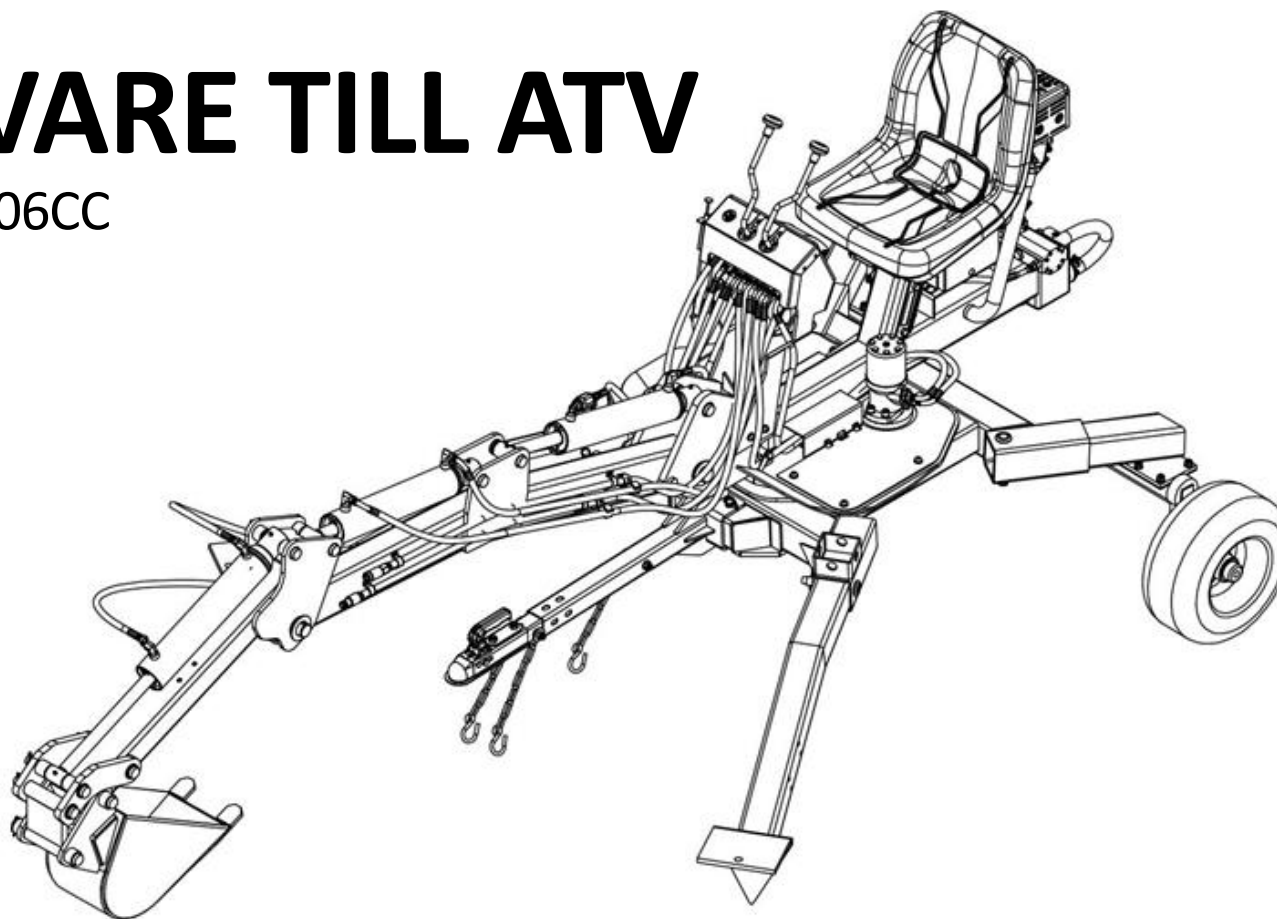

MINIGRÄVARE TILL ATV

MED B&S MOTOR XR306CC

Reservdelskatalog till
9069734

11.06.2024 (V1)