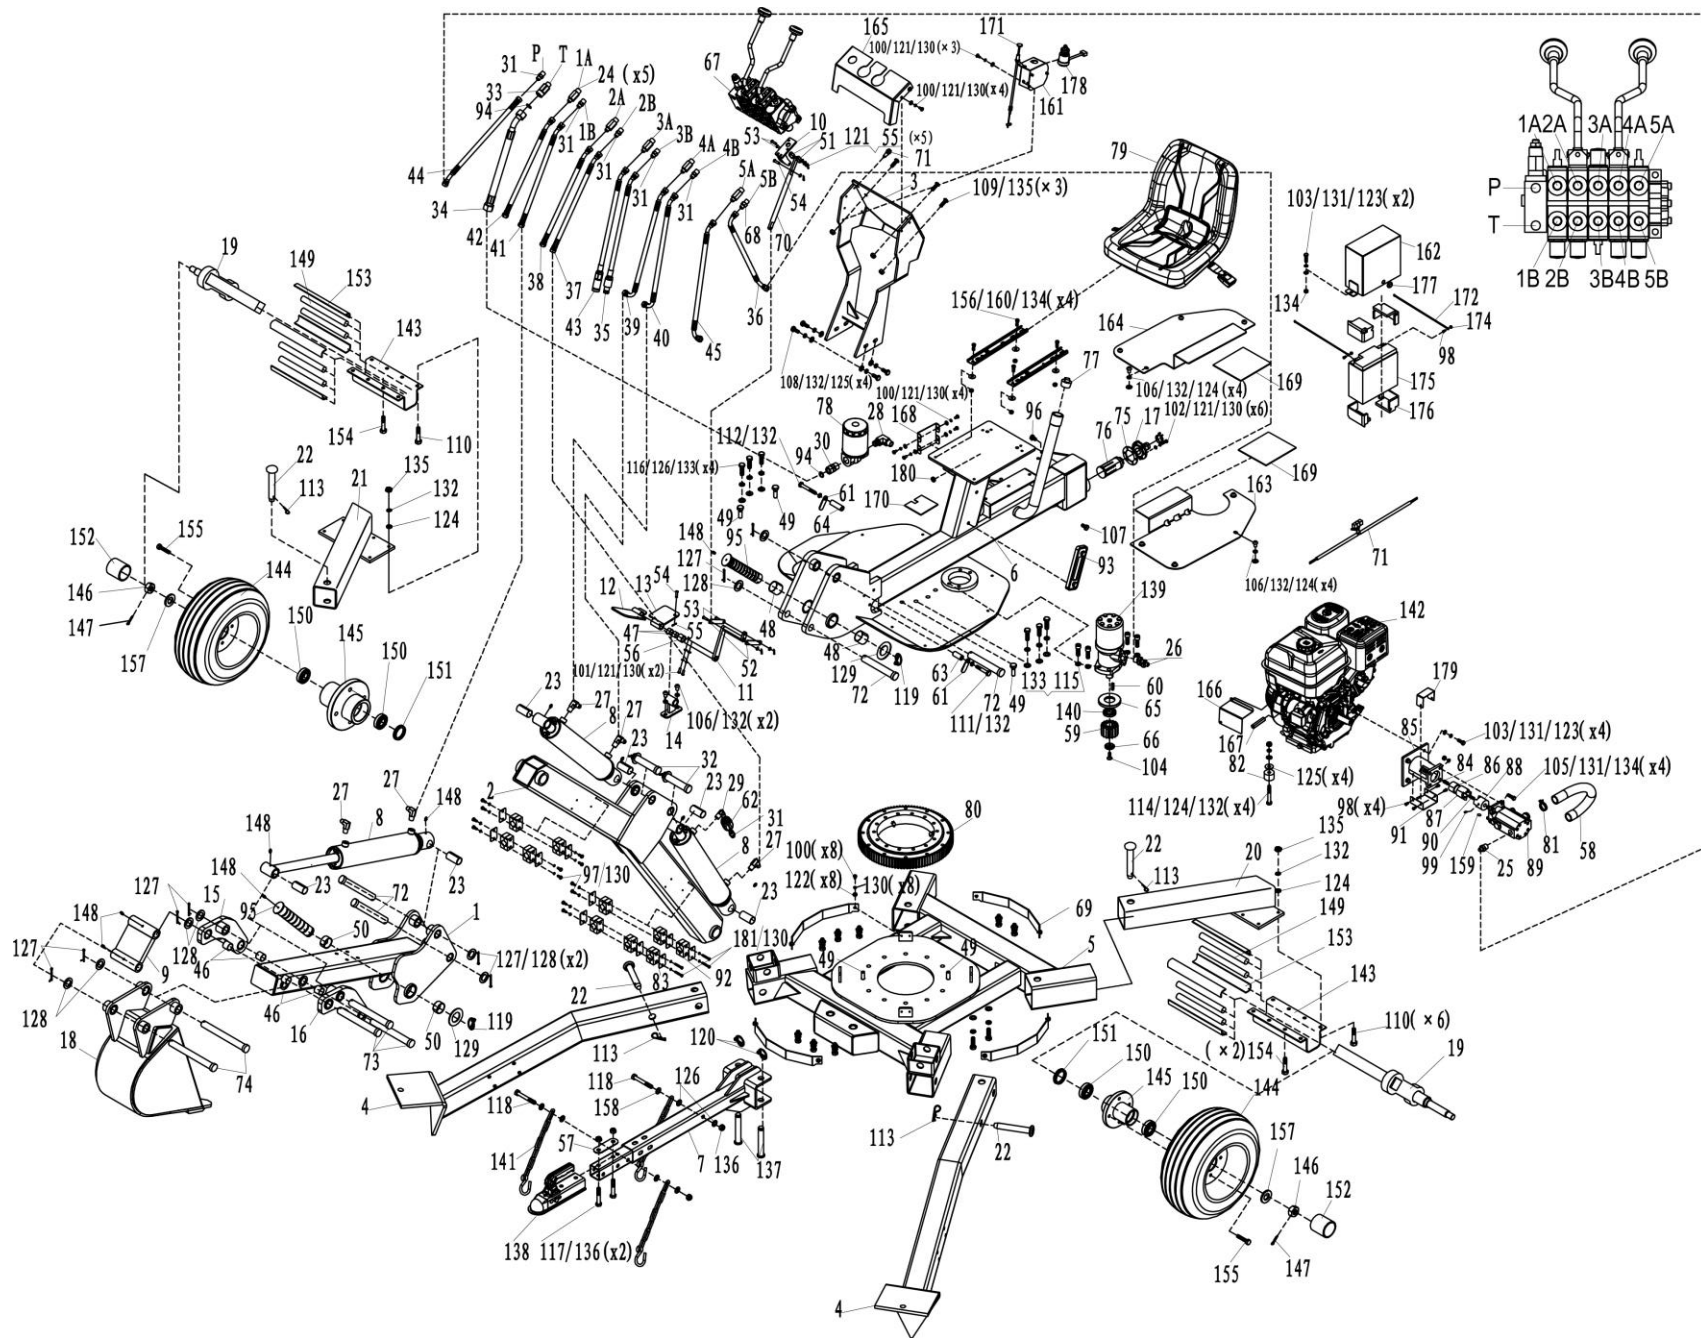

Kontakt
Tel. order: 010-2097050
Tel. teknisk support: 010-2097050

P. Lindberg
Myrängatan 4
745 37 Enköping

RES 9069734 SV V1
www.p-lindberg.se
e-mail: order@p-lindberg.se

Pos	Art.	Varunamn	Item name	OE	st / qty
1	N/A	Grävarm, kort (övre del)	SHORT ARM WELDMENT	N905-01000	1
2	N/A	Grävararm, lång (nedre delen)	LONG ARM WELDMENT	N905-02000	1
3	N/A	Hållare för ventilblock	MULTI-WAY VALVE STAND WELDMENT	N905-03000	1
4	N/A	Stödben	OUTRIGGER	N905-04000	2
5	N/A	Ram	UNDERFRAME WELDMENT	N905-05000	1
6	N/A	Monteringsplatta för sits	STAND BASE WELDMENT	N905-06000	1
7	N/A	Dragstång	TOW BAR WELDMENT	N905-07000	1
8	9070252	Hydraulcylinder	CYLINDER	N905-08000	3
9	N/A	Anslutningsplatta	CONNECTING PLATE WELDMENT	N905-09000	1
10	N/A	Beslag	CONNECTING ROD SEAT WELDMENT	N905-10000-DX	1
11	N/A	Anslutningsarm	CRANKSHAFT WELDMENT	N905-11000	1
12	N/A	Fotpedal, framåt	FRONT PEDAL WELDMENT	N905-12000	1
13	N/A	Fotpedal, rygg	REAR PEDAL WELDMENT	N905-13000	1
14	N/A	Hållare för fotpedal	BEARING BLOCK WELDMENT	N905-14000	1
15	N/A	Monteringsfäste (II)	BEND ARM WELDMENT II	N905-15000	1
16	N/A	Monteringsfäste (I)	BEND ARM WELDMENT I	N905-16000	1
17	N/A	Fäste för oljefilter	OIL FILTER MOUNTING PLATE	LS12-04000	1
18	N/A	Låda	BUCKET	N901-10000	1
19	9070253	Hjulaxel	AXLE WELDMENT	N900-13000	2
20	9058582	Hjularm, vänster	WHEEL STAND CONNECTING TUBE (LEFT)	N900-04000	1
21	9058583	Hjularm, höger	WHEEL STAND CONNECTING TUBE (RIGHT)	N900-05000	1
22	9070254	Stiftbult	HITCH PIN	LSP25-05000-DX	4
23	9070255	Bussning 25x55	BUSHING 25X55	N905-00062	6
24	9070256	Nippel, lång	MULTIWAY VALVE LONG CONNECTOR	N905-00001-DX	5
25	9070257	Ledhylsa	CONNECTOR	N905-00002-DX	1
26	9070258	Samlarrör	PIPE JOINT M14-G1/2	N905-00003-DX	2
27	9059358	Nippelhylsa, vinkel	MULTIPLE VALVE INLET CONNECTOR	N900-00014-DX	5
28	9070259	Hydrauloljefilter	OIL FILTER OUTLET CONNECTOR	N900-00015-DX	1
29	9070260	Ledhylsa	CONNECTOR	TS8100-00081-DX	1
30	9070261	Ledhylsa	CONNECTOR	LSP25-00007-DX	1
31	9059357	Nippelärm, rak	MULTIPLE VALVE OUTLET CONNECTOR	N900-00012-DX	6
32	9070262	Axel	SHAFT	N905-00004-DX	2
33	9070263	Ledhylsa	CONNECTOR	N905-00005-DX	1
34	9070264	Returslang	OIL RETURN HYDRAULIC HOSE	N905-00006	1