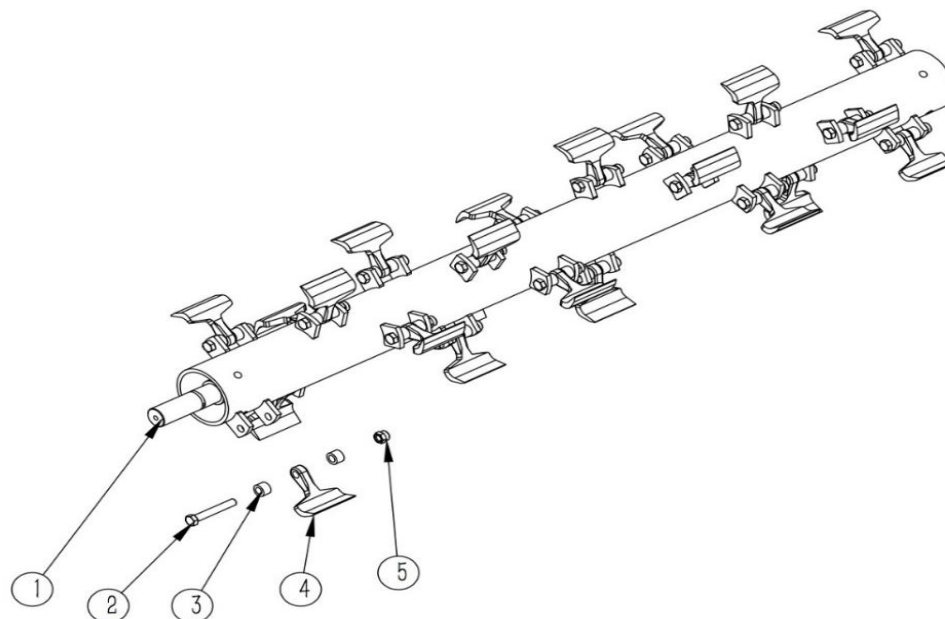

Pos	Art.	Varunamn	Description	Antal/Qty
1	N.A	Slagvals 150cm	Rotor Weldment 150cm	1
2	9050255	Bult M12X80	Bolt M12X80	24
3	9061658	Avståndsbussning för slagor	Bushing	48
4	9061655	Slaga	Hammer	24
5	9050216	Mutter M12 självlåsande	Nut M12	24