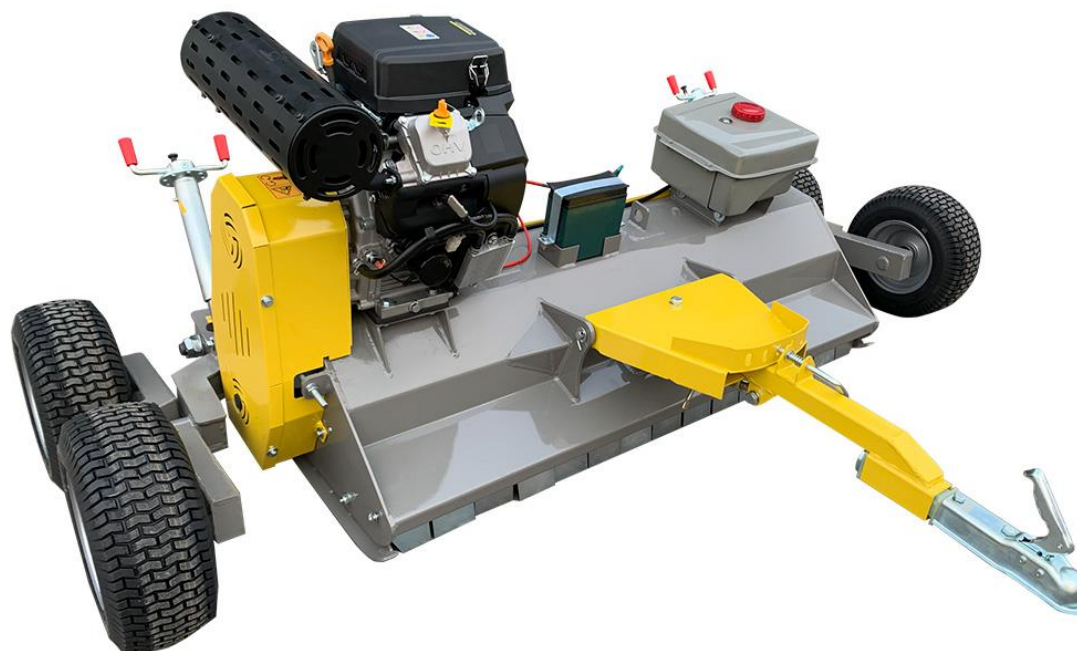

Reservdelskatalog

P-Lindberg

Art: 9063098

Slaghack till ATV

150 cm

Myrangatan 4 – 745 37 Enköping – Tel. 010-209 70 50
www.p-lindberg.se