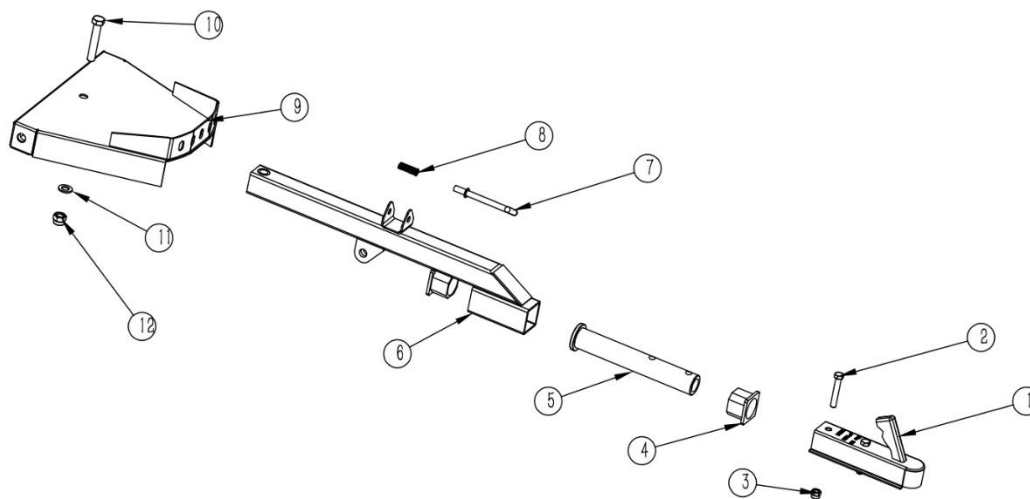

Pos	Art.	Varunamn	Description	Antal/Qty
1	9013698	Draghandske	Trailer connection	1
2	9050254	Bult M12X70	Bolt M12X70	2
3	9050209	Mutter M12	Nut M12	2
4	N/A	Nylon bussning	Bushing	2
5	N/A	Drag led/rör	Connection tube A	1
6	N/A	Drag	Linkage weldment 2.	1
7	9062690	Lås inkl fjäder	Lockpin W/spring	1
8	9062690	Fjäder inkl lås	Spring	1
9	N/A	Dragdel	Linkage weldment 1.	1
10	9050264	Bult M16X90	Bolt M16X90	1
11	9050205	Planbricka 16	Washer 16	1
12	9050210	Mutter M16	Nut M16	1