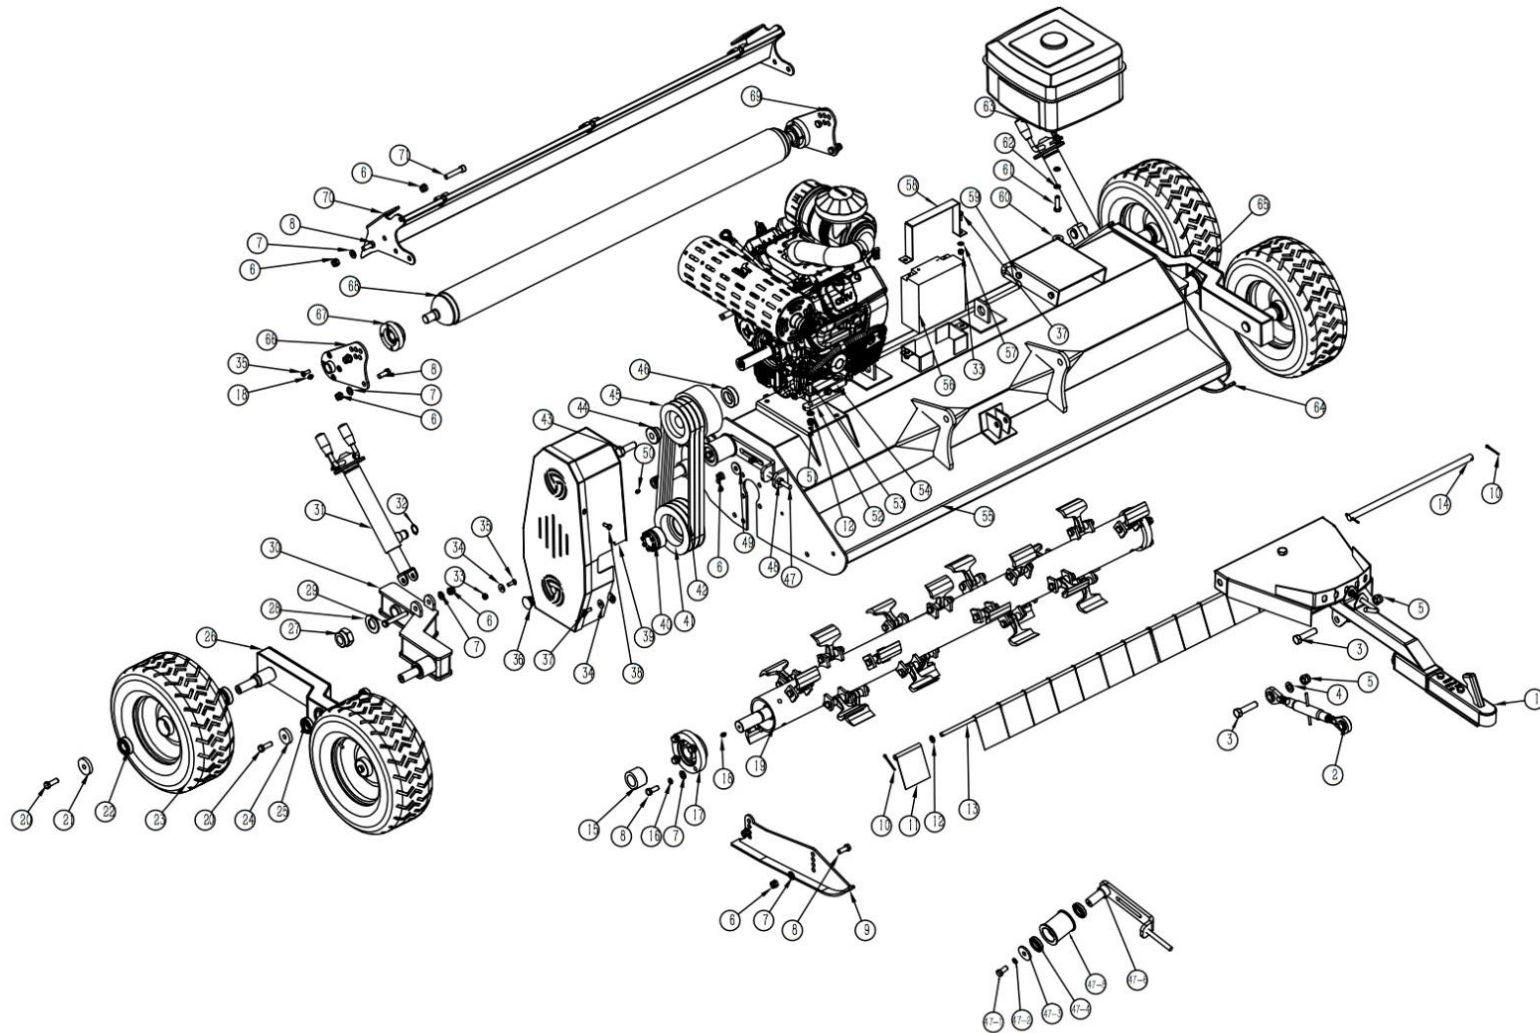

## Sprängskiss - hela maskinen

Pos	Art.	Varunamn	Description	Antal/Qty
1	N/A	Draganordning komplett	Linkage assembling	1
2	9062531	Toppstång justerbar	ball connection bar	1
3	9050261	Bult M16X60	Bolt M16*60	2
4	9050205	Planbricka M16	Washer 16	2
5	9050210	Mutter M16	Nut M16	2
6	9050210	Mutter M16	Nut M16	16
7	9050204	Planbricka M12	Washer 12	20
8	9050250	Bult M12X30	Bolt M12*30	18
9	N/A	Släpsko vänster	Skid ( L)	1
10	9037424	Sprint	Split pin 4*40	4
11	9041062	Skyddsgardin	Fender	15
12	9050203	Planbricka M10	Washer 10	23
13	9070900	Stång för skyddsgardin	Bar for fender	1
14	N/A	Axel draganordning	Connection bar	1
15	N/A	Bussning	Bushing	1
16	N/A	Fjäderbricka	Spring Washer 12	8
17	9041066	Lagerhus med lager UC207	UC207 Bearing seat	2
18	9037437	Fettnippel	Grease nipple M8*1	4
19	N/A	Slagvals med slagor	Rortor assemble	1
20	N/A	Bult M12X35	Bolt M12*35	6
21	N/A	Bricka "stor"	Plate for tire	4
22	9038576	Lager för hjul	Bearing 6205	8
23	9041081	Hjul med däck 16X6,5-8	Tire 16*6.5-8	4
24	N/A	Bricka "stor"	Plate for wheel arm	2
25	9038552	Lager 6005	Bearing 6005	4
26	N/A	Boogiearm	Wheel arm weldment	2
27	9044186	Mutter M30	Nut M30	2
28	N/A	Bricka M30	Washer 30	2
29	9050255	Bult M12X80	Bolt M12*80	2
30	9061661	Hjularm vänster	wheel arm weldment left	1