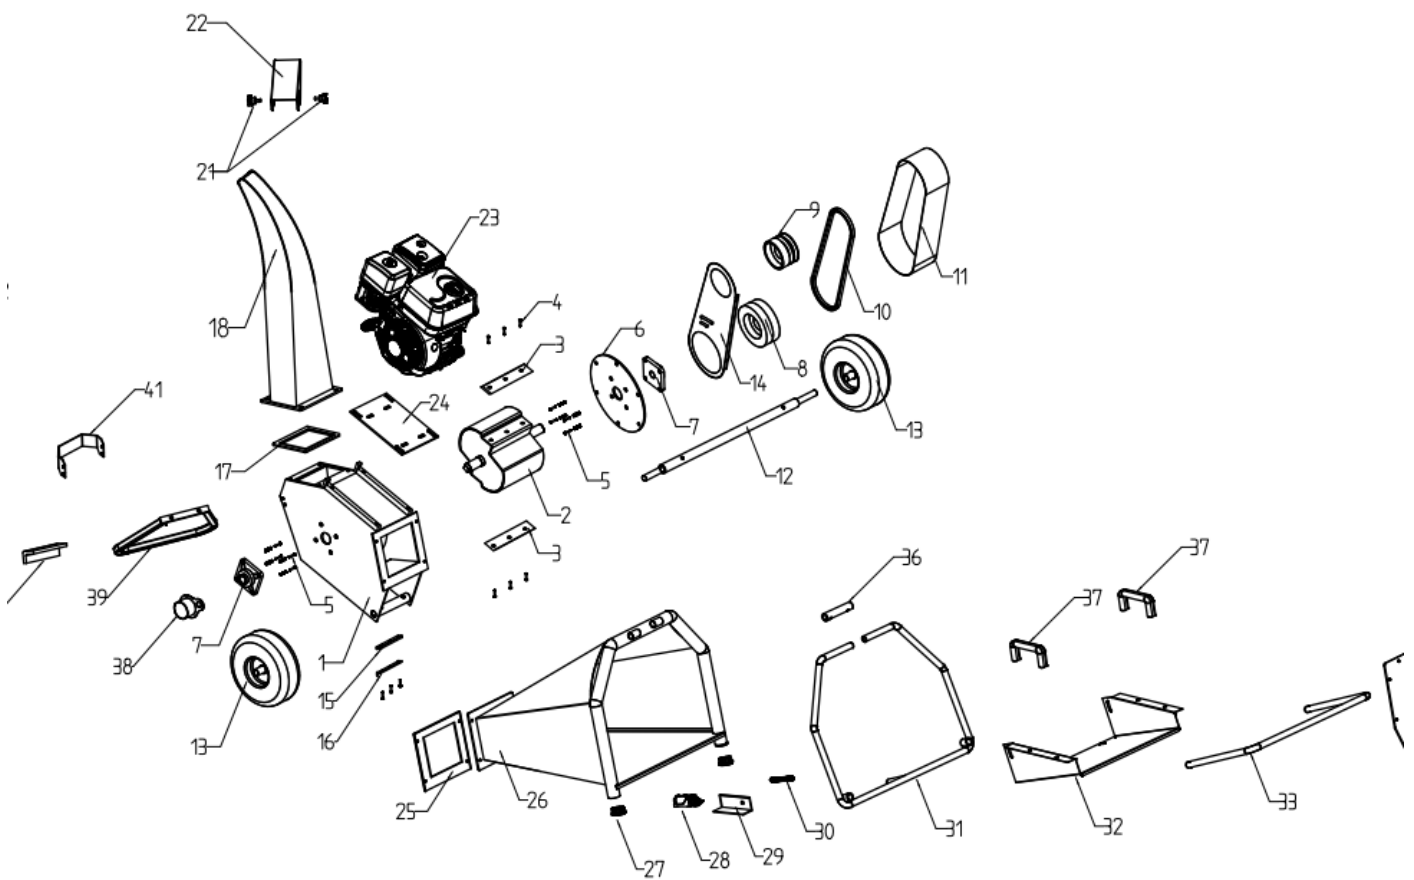

Pos	Varenr / art no	Varenavn	Art name	Antal/Qty
1	N/A	Knivtromle hus	Foundation	1
2	9056432	Knivtromle	Roller	1
3	9063169	Knivsæt	Drumblade	1
4	N/A	Knivbolt M10x25	M10x25 hex bolt	6
5	9050251	Bolt f/lejehus M12x40	M12x40 Hex bolt	4
6	N.A	Sideskærm	Bearing mount plate	1
7	9063172	Leje	Bearing	2
8	N/A	Remskive	Pulley	1
9	9063171	Slyngkobling	Clutch	1
10	9063170	Kilerem	V-belt	2
11	N/A	Remskærm	Belt cover	1
12	N/A	Hulaksel	Wheel axis	1
13	N/A	Hjul	Tire/wheel	2
14	N/A	Remskærm (indre)	Belt inner cover	1
15	9063173	Modskær	Bed knife	1
16	N/A	Beslag	Lower blade fixed angle steel	1
17	N/A	Gummiliste	Discharge to frame rubber	1
18	9062399	Udkastrør	Discharge chute	1
20	N/A	Fingerskrue M8x15	Star bolt M8x15	4
21	N/A	Fingerskrue M8x15	Star bolt M8X15	2
22	N/A	Klap	Chute deflector	1
23	9055480	Motor	Engine	1
23.1	9028256	Rekylstart	Recoil start	1
23.2	9038938	Tændrør	Spark plug	1
23.3	9058600	Luftfilterindsats	Air filter	1
23.4	9019667	Stopknap	Stop switch	1
23.5	9056445	Timetæller	Hour meter	1
24	N/A	Motor monteringsplade	Engine fixation plate	1
25	N/A	Gummipakning	In-feed frame rubber	1
26	N/A	Indføringstragt	In-feed chute	1
27	N/A	Lukkeprop	Pipe plug	2
28	9056439	Nødstopkontakt	Emergency stop switch	1
29	N/A	Nødstop fastgørelse	Emergency stop fixation	1
30	9056440	Fjeder	Spring	1
31	N/A	Sikkerhedsbøjle	Switch lever	1
32	9058324	Slidske t/indføringstragt	In feed extension board	1
33	N/A	Forlænger t/sikkerhedsbøjle	Switch frame	1
34	9056441	Gummibeskyttelse	Rubber chip baffle	1
35	N/A	Monteringsbeslag t/gummi	Rubber baffle plate	1
36	N/A	Hængsel rør	Connecting pipe	1
37	9056444	Håndtag	In feed chute handle	2
38	N/A	Lejedæksel "plastic"	Bearing cover	1
39	N/A	Støtteben	Support leg	1
40	N/A	Gummi f/støtteben	Support leg rubber pad	1

Pos	Varenr / art no	Varenavn	Art name	Antal/Qty
41	N/A	Beslag f/trækanordning	Towbar connector	1
42	N/A	Forlængertræk	Towbar connector	1
43	9013698	Anhængerreb	Trailer	1
44	9050255	Bolt M12x80	Hexbolt M12x80	2