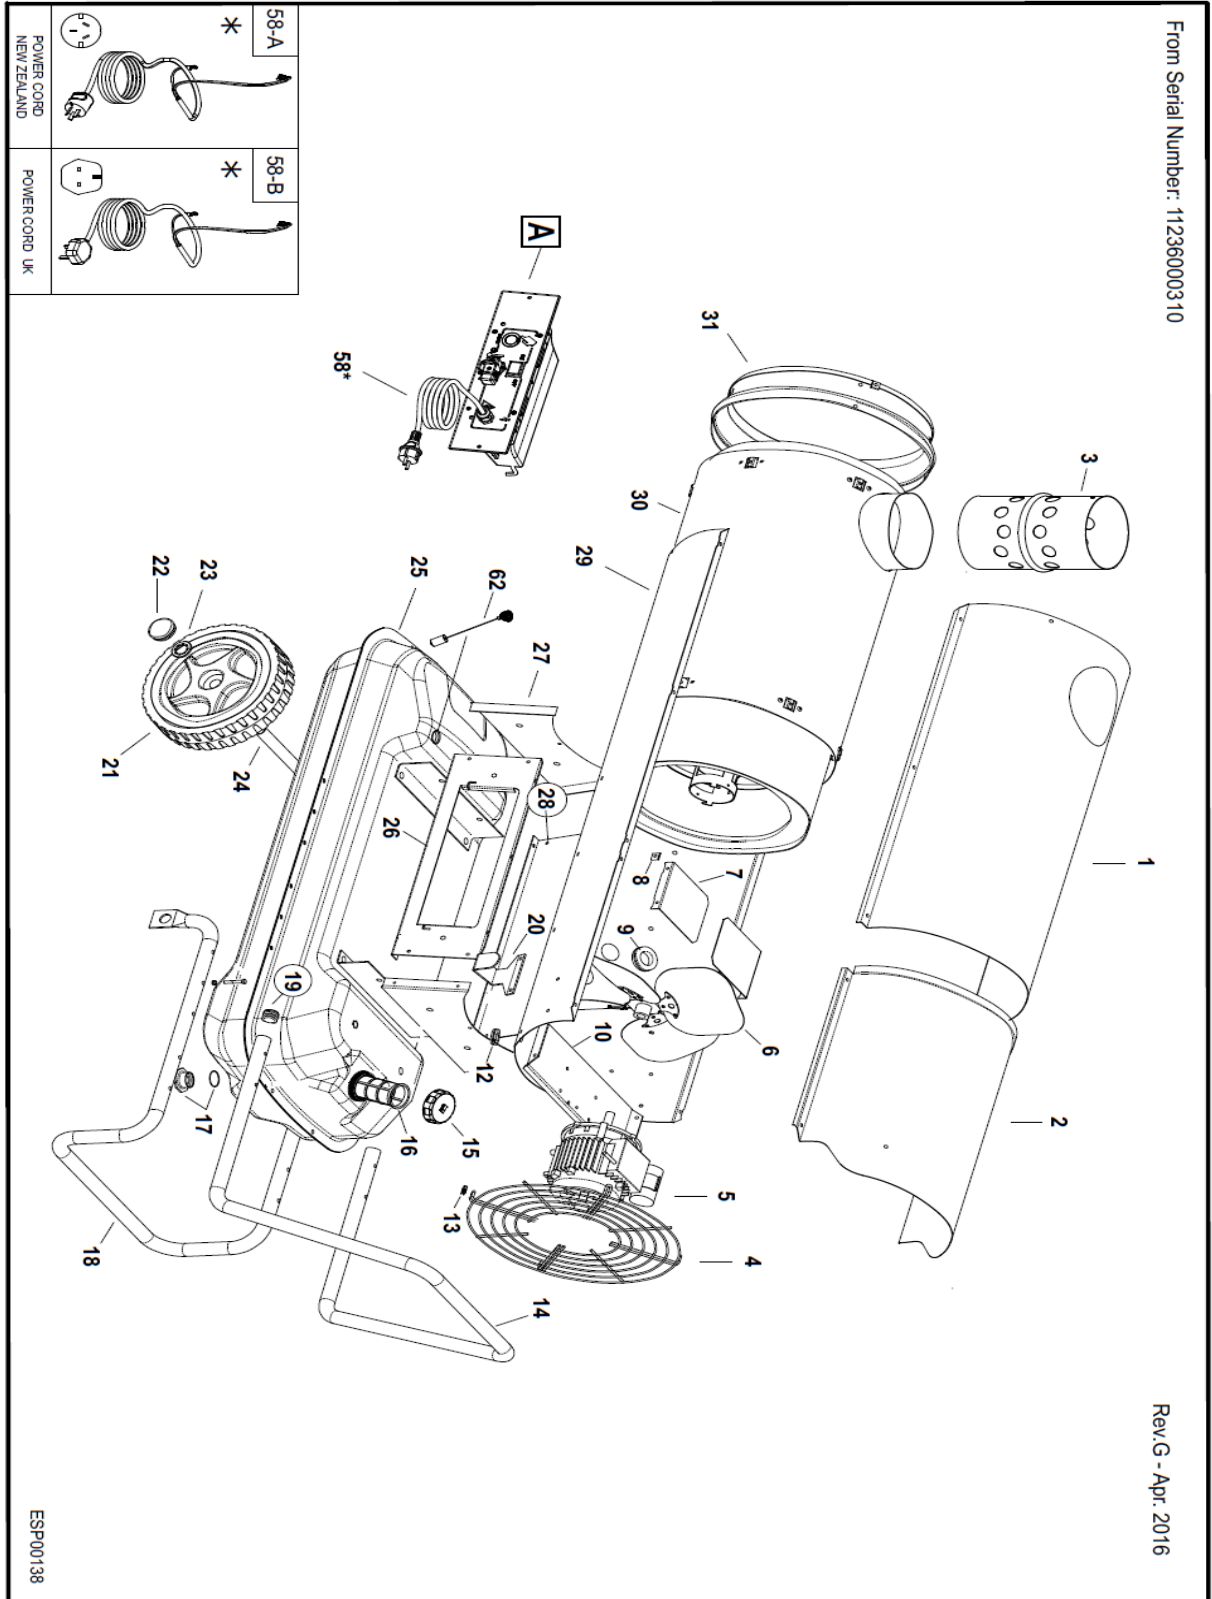

P-Lindberg

Reserveøeløversøgt version 2016

Pos	Varenummer	Tekst	Deskription	Antal
3		Skorsten	Chimny	1
5		Motor	Motor	1
6	9057589	Blæservinge	Fan	1
14		Håndtag	Handle frame	1
15	9060919	Tankdæksel	Tank cap	1
16		Tank filter	Tank filter	1
18		Støtteben	Foot frame	1
21		Hjul Ø250	Wheel Ø250	2
22	9059783	Navkapsel	Wheel plug	2
23	9059784	Låsering	Wheel lock	2
24		Aksel	Axel	1
25		Brændstoftank	Fuel tank	1
30		Brændkammer	Combustion chamber	1
31		Afgangstud varmluft	Outle cone	1
62		Tankmåler	Fuel gauge	1
				1
				1
				1
				1

UNIT 2

ILLUSTRATED PARTS BREAKDOWN

Pos	Varenummer	Tekst	Deskription	Antal
5	Se fig 1	Motor	Motor	1
6	Se fig 1	Blæsevinge	fan	1
32		Forskruning ¼"	Conn. Straight ¼"	1
33		Sugerør	Pipe connection ¼"	1
34		Brændstofslange pump/tank	Fuel pipe pump-tank	1
35		Brændstofslange Tank/filter	Fuel pipe Tank-Filter	1
36		Brændstofslange Filter/pumpe	Fuel Pipe Filter/pump	1
37	9059411	Filterhus Kpl	Filter cartidge 3/8"	1
38	9059412	Pakningsæt Brændstoffilter	Fuelfilter kit	1
39	9057587	Brændstof filter indsats	Filter cartidge	1
40	9059413	Holder f/brændstoffilter	Filter support	1
41		Forskruning	Double screw	1
45	9059414	Tændkabler	HT cable	2
46		Ledningsnet tændtransformator	Power cord transformator HT	1
47	9059371	Tændtransformator	Transformer HT	1
49	9059372	Kontrolboks	Control box	1
51	9060920	Relæ	Relay	1
52		Sikring	Fuse	1
59		Termostat dæksel	Thermostat cap	1
71	9059063	Kobling Pumpe/Motor	Coupling	1
72	9059373	Højtrykspumpe	Pump	1
73		Forskruning	Conn Straight 1/8"	1
74		Forskruning vinkel 90	Elbow 1/8"	1
75	9059802	Brandstofslange Pumpe/dyse	Oil supply pipe	1
77	9059370	Fotocelle	Photocell	1
80		Dyseholder	Burner flange	1
81		Dyse	Nozzle	1
82		Swivelplade	Turbo disc	1
86	9060921	Termostat overophedning	Limit thermostat	
87	9057586	Tændelegtroder	Electroder	1