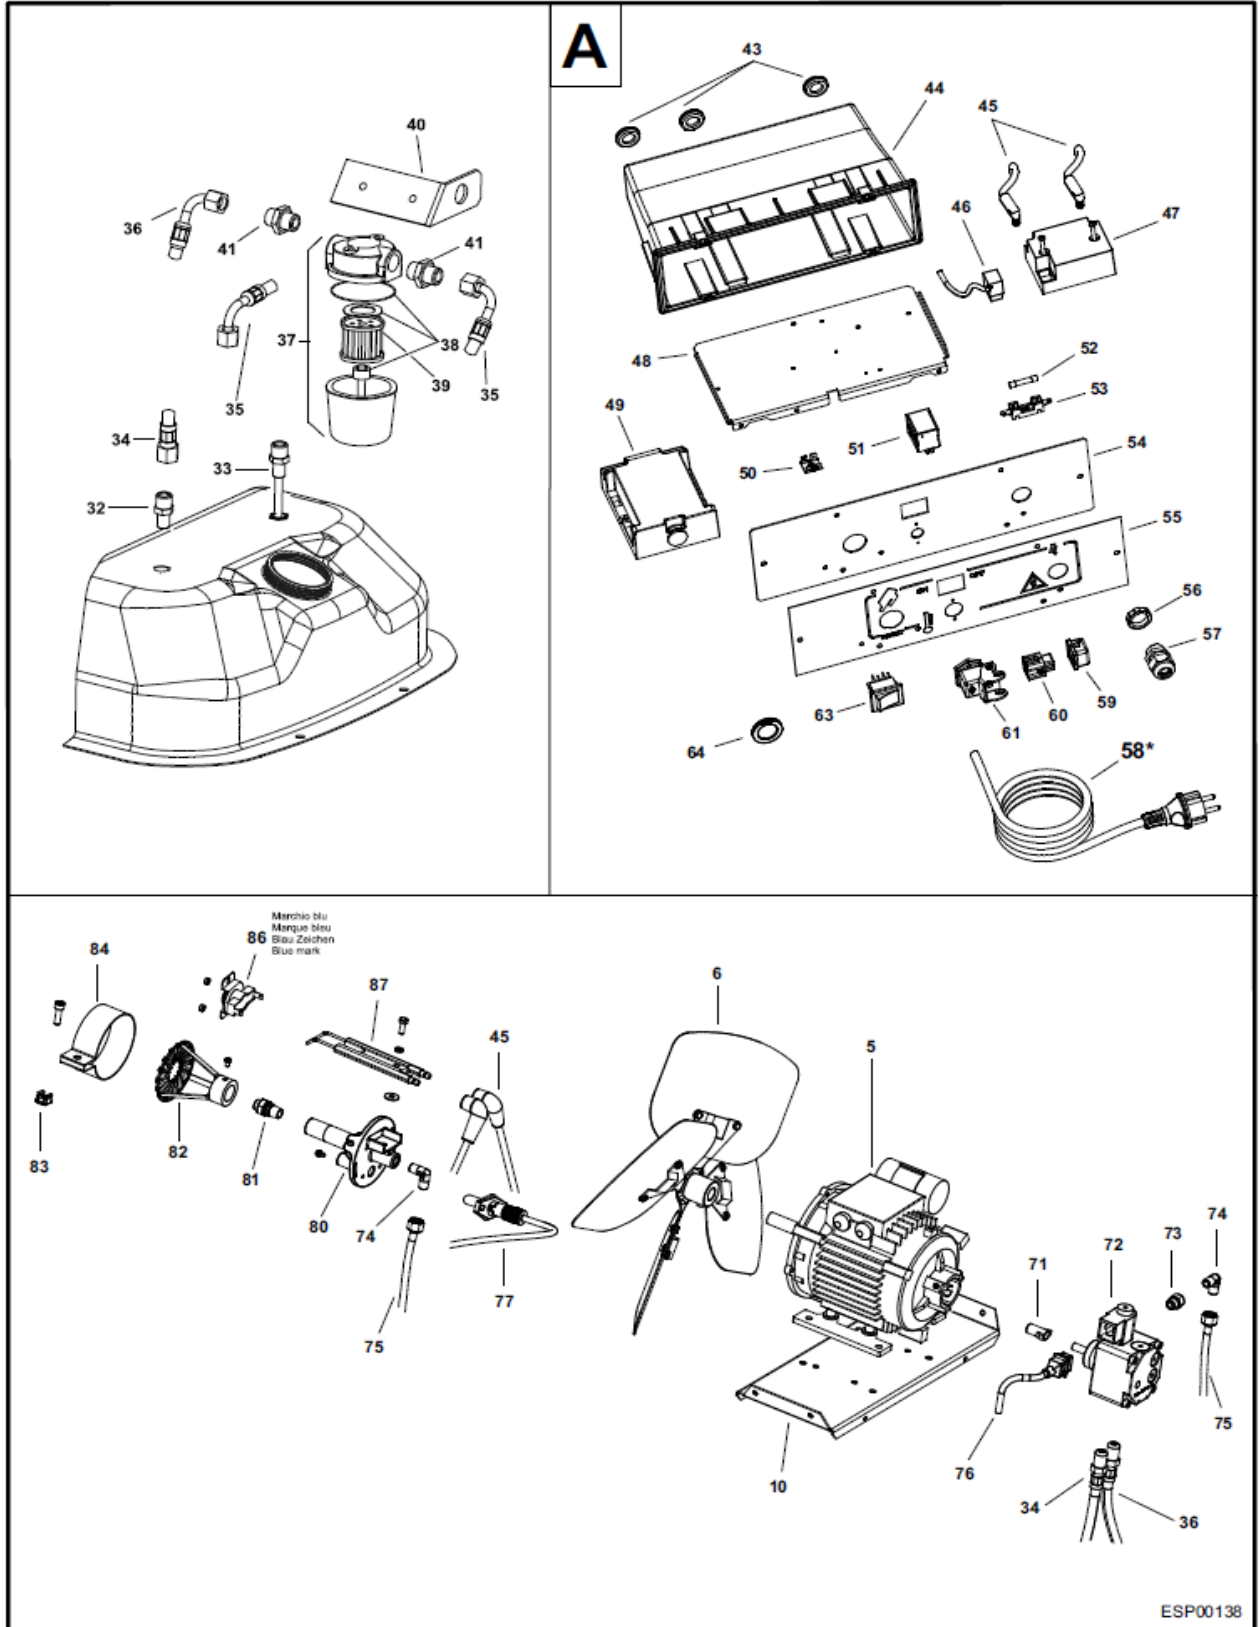

P-Lindberg

Reserveøeløversøgt version 2016

Pos	Varenummer	Tekst	Deskription	Antal
3		Skorsten	Chimny	1
5		Motor	Motor	1
6	9057589	Blæservinge	Fan	1
14		Håndtag	Handle frame	1
15	9060919	Tankdæksel	Tank cap	1
16		Tank filter	Tank filter	1
18		Støtteben	Foot frame	1
21		Hjul Ø250	Wheel Ø250	2
22	9059783	Navkapsel	Wheel plug	2
23	9059784	Låsering	Wheel lock	2
24		Aksel	Axel	1
25		Brændstoftank	Fuel tank	1
30		Brændkammer	Combustion chamber	1
31		Afgangstud varmluft	Outle cone	1
62		Tankmåler	Fuel gauge	1
				1
				1
				1
				1

UNIT 2

ILLUSTRATED PARTS BREAKDOWN

Pos	Varenummer	Tekst	Deskription	Antal
5	Se fig 1	Motor	Motor	1
6	Se fig 1	Blæsevinge	fan	1
32		Forskruning ¼"	Conn. Straight ¼"	1
33		Sugerør	Pipe connection ¼"	1
34		Brændstofslange pump/tank	Fuel pipe pump-tank	1
35		Brændstofslange Tank/filter	Fuel pipe Tank-Filter	1
36		Brændstofslange Filter/pumpe	Fuel Pipe Filter/pump	1
37	9059411	Filterhus Kpl	Filter cartidge 3/8"	1
38	9059412	Pakningsæt Brændstoffilter	Fuelfilter kit	1
39	9057587	Brændstof filter indsats	Filter cartidge	1
40	9059413	Holder f/brændstoffilter	Filter support	1
41		Forskruning	Double screw	1
45	9059414	Tændkabler	HT cable	2
46		Ledningsnet tændtransformator	Power cord transformator HT	1
47	9059371	Tændtransformator	Transformer HT	1
49	9059372	Kontrolboks	Control box	1
51	9060920	Relæ	Relay	1
52		Sikring	Fuse	1
59		Termostat dæksel	Thermostat cap	1
71	9059063	Kobling Pumpe/Motor	Coupling	1
72	9059373	Højtrykspumpe	Pump	1
73		Forskruning	Conn Straight 1/8"	1
74		Forskruning vinkel 90	Elbow 1/8"	1
75	9059802	Brandstofslange Pumpe/dyse	Oil supply pipe	1
77	9059370	Fotocelle	Photocell	1
80		Dyseholder	Burner flange	1
81		Dyse	Nozzle	1
82		Swivelplade	Turbo disc	1
86	9060921	Termostat overophedning	Limit thermostat	
87	9057586	Tændelegtroder	Electroder	1