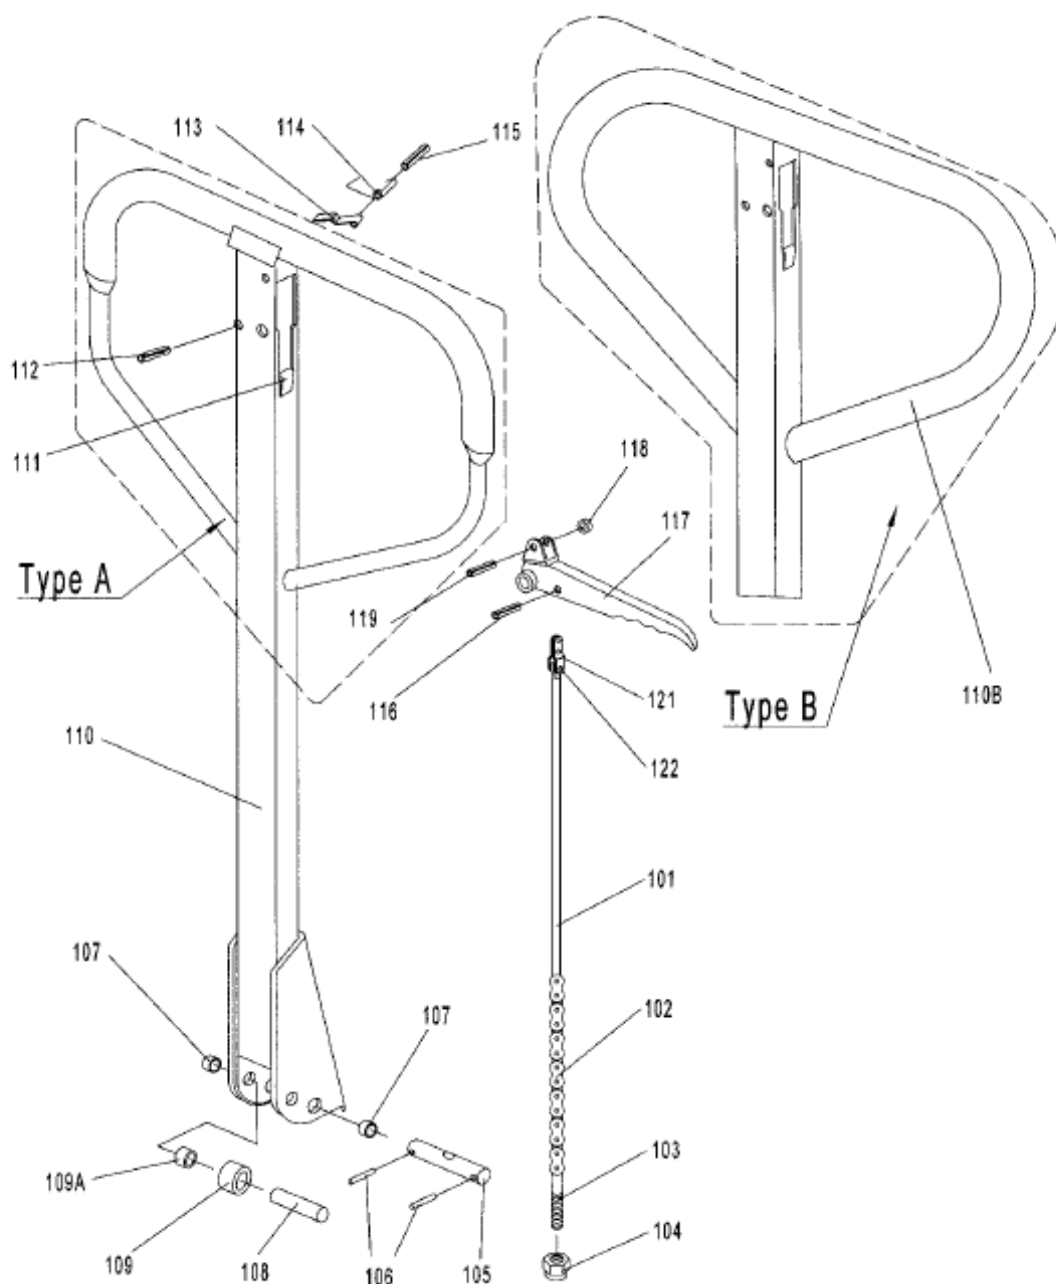

Reservedelskatalog

Varenr.: 9050466

Palleløfter 2500 Kg

Pos	Varenummer	Tekst	Antal
101	9050643	Udløserkæde kpl. (101, 102,103, 121, 122)	1
110	9050641	Vippehandtag	1
117	9050644	Udløsergreb	1

Pos	Varenummer	Tekst	Antal
218	9050645	Underrulle	2
222	9050646	Rullebeslag	2
226	9038575	Kugleleje	8
227	9036108	Bærerulle, for Ø80X70	4
232	9039764	Næserulle Ø49x39	2

Pos	Varenummer	Tekst	Antal
306	9039765	Navkapsel Ø47	2
309	9038575	Kugleleje	4
310	9050647	Drejehjul Ø200	2
315	9050648	Trykleje	1
	9050649	Pakningsæt f. pumpeenhed (304, 305, 323, 324, 325, 326, 327, 330, 331)	