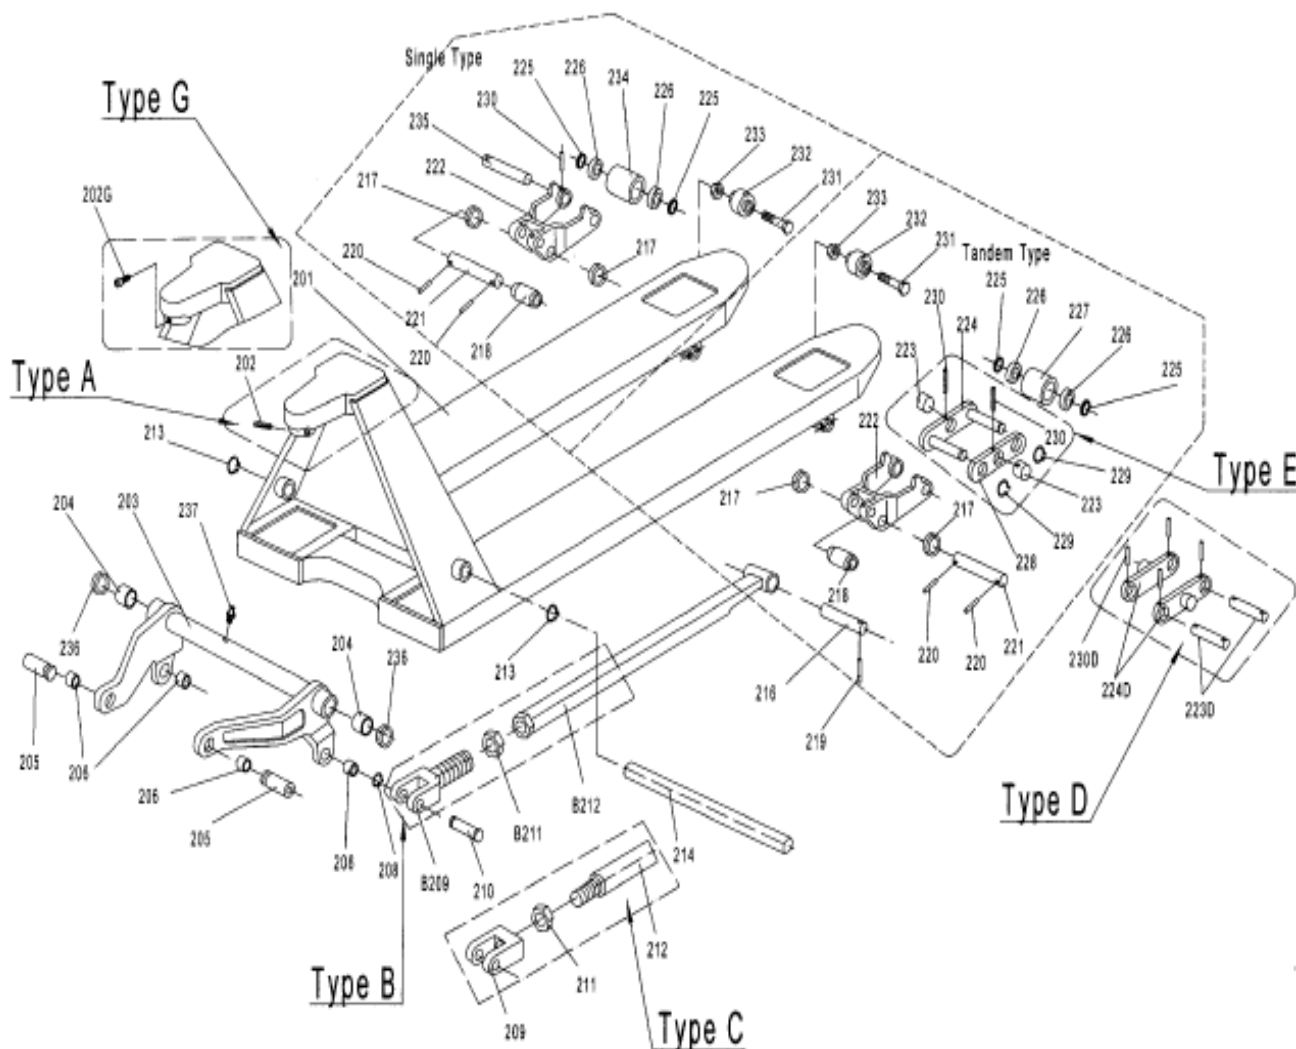

Reservedelskatalog

Varenr.: 9050466

Palleløfter 2500 Kg

Pos	Varenummer	Tekst	Antal
101	9050643	Udløserkæde kpl. (101, 102,103, 121, 122)	1
110	9050641	Vippehandtag	1
117	9050644	Udløsergreb	1

Pos	Varenummer	Tekst	Antal
218	9050645	Underrulle	2
222	9050646	Rullebeslag	2
226	9038575	Kugleleje	8
227	9036108	Bærerulle, for Ø80X70	4
232	9039764	Næserulle Ø49x39	2

Pos	Varenummer	Tekst	Antal
306	9039765	Navkapsel Ø47	2
309	9038575	Kugleleje	4
310	9050647	Drejehjul Ø200	2
315	9050648	Trykleje	1
	9050649	Pakningsæt f. pumpeenhed (304, 305, 323, 324, 325, 326, 327, 330, 331)	