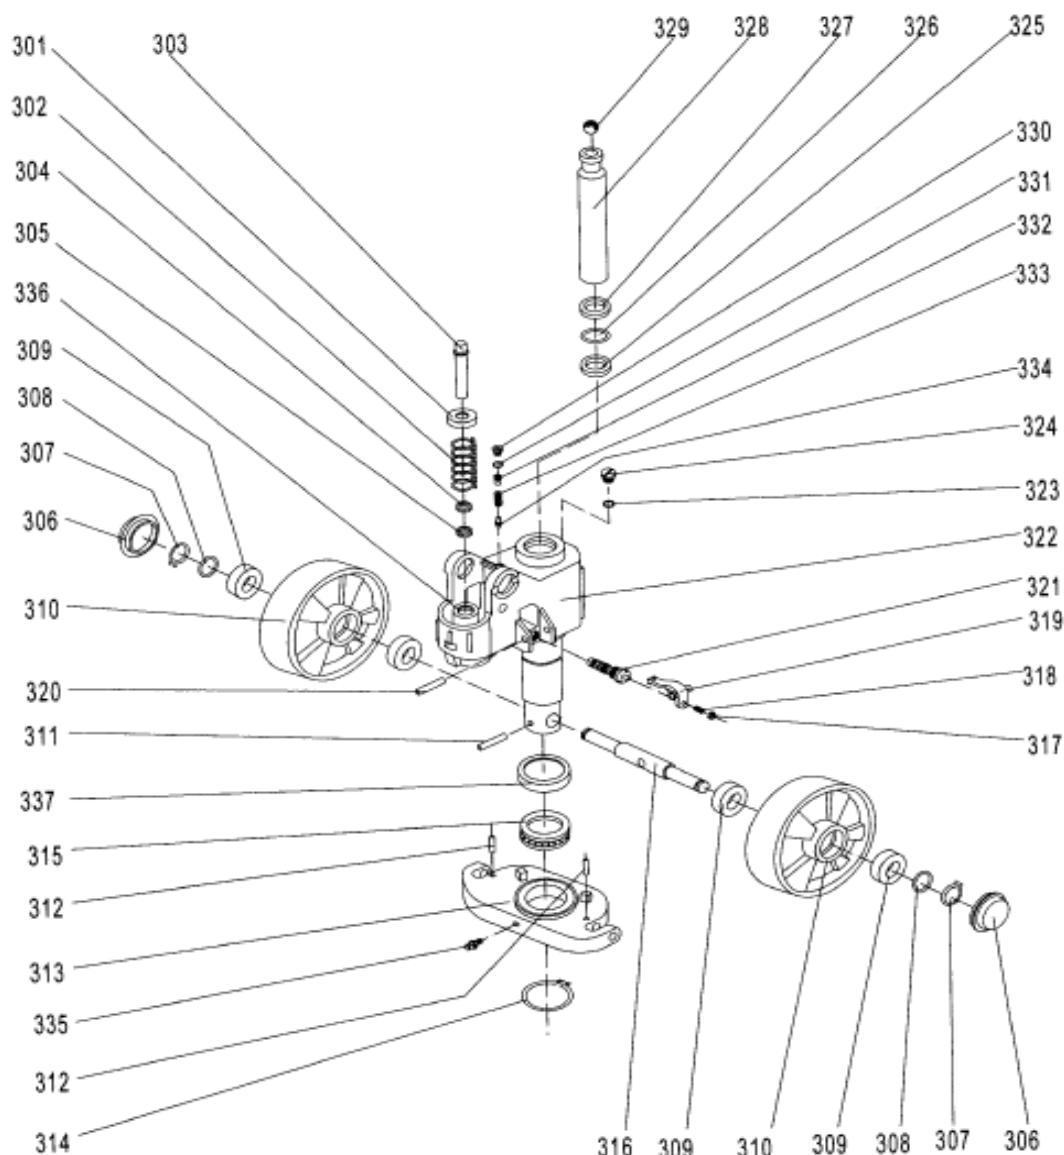

Reservedelskatalog

Varenr.: 9050466

Palleløfter 2500 Kg

Pos	Varenummer	Tekst	Antal
101	9050643	Udløserkæde kpl. (101, 102,103, 121, 122)	1
110	9050641	Vippehandtag	1
117	9050644	Udløsergreb	1

Pos	Varenummer	Tekst	Antal
218	9050645	Underrulle	2
222	9050646	Rullebeslag	2
226	9038575	Kugleleje	8
227	9036108	Bærerulle, for Ø80X70	4
232	9039764	Næserulle Ø49x39	2

Pos	Varenummer	Tekst	Antal
306	9039765	Navkapsel Ø47	2
309	9038575	Kugleleje	4
310	9050647	Drejehjul Ø200	2
315	9050648	Trykleje	1
	9050649	Pakningsæt f. pumpeenhed (304, 305, 323, 324, 325, 326, 327, 330, 331)	