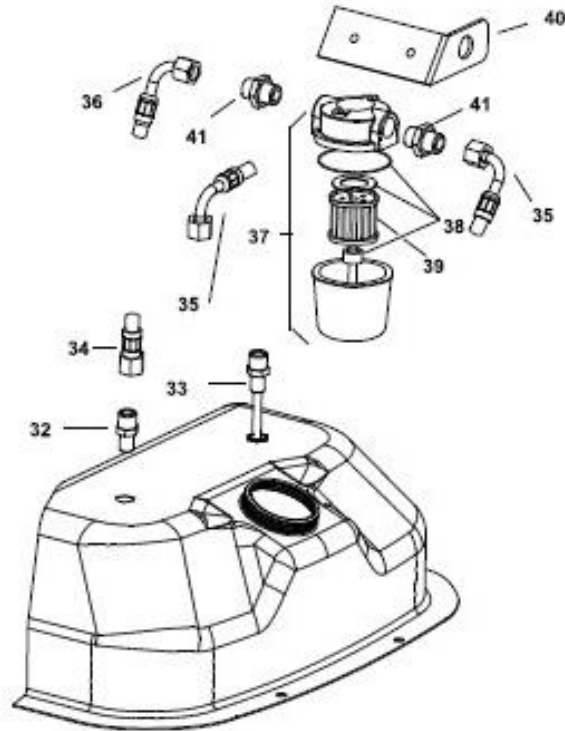

MASTER VÄRMEKANON

- B230 E

Reservdelskatalog

9058266

11.04.2023 V1

FIGUR 1

DELAR TILL FIG 1

Pos	Art.	Varunamn	Item name	OE
1	N/A	Övre kåpa, främre del	UPPER BODY	4111.623
2	N/A	Övre kåpa, bakre del	UPPER BODY MOBILE	4032.548
3	N/A	Elastisk platta	ELASTIC PLATE	4111.241
4	N/A	Rutnät	INLET GRILL	4032.557
5	N/A	Motor	MOTOR	4032.372
6	N/A	Suspension	MOTOR FLANGE SUPPORT	4032.555
7	N/A	Fläktblad	FAN	4111.689
8	N/A	Elastisk platta	AIR FLAP	4032.554
9	N/A	Skyddskabel	PROTECTION CABLE	4111.056
10	N/A	Krok	POWER CORD HOOK	4160.646
11	N/A	Motorfläns	MOTOR FLANGE	4032.519
12	N/A	Skyddskabel	PROTECTION CABLE	4160.646
13	9060919	Tanklock	TANK CAP	4260.100
14	9063107	Tankfilter	TANK FILTER	4290.213
15	N/A	Handtag	HANDLE FRAME	4032.568
16	N/A	Stödben	WHEEL FRAME	4032.564
17	N/A	Avtappningsplugg	DRAIN PLUG	4100.632
18	N/A	Plugg	PLUG	4111.057
19	N/A	Bränsletank	FUEL TANK	4033.242
20	9066851	Komplett hjul	WHEEL	4032.094
21	9059784	Låsring för hjul	WHEEL PLUG	4111.072
22	9059783	Navkapsel	WHEEL HOLDER	4111.480
23	N/A	Axel för hjul	AXLE	4032.566
24	N/A	Panelbräda	ELECTR. COMPONENTS DRAWER PANEL	4032.558
25	N/A	Tallrik	BASE	4033.095
26	N/A	Sidopanel	SIDE PANEL	4032.560
27	N/A	Nedre kåpa	LOWER BODY	4032.378
28	N/A	Förbränningskammare	COMBUSTION CHAMBER	4033.334
29	N/A	Adapterring	OUTLET CONE	4031.659

FIGUR 2

DELAR TILL FIG 2

Pos	Art.	Varunamn	Item name	OE
32	N/A	Skruvanslutning 1/4"	NIPPLES	4031.068
33	N/A	Rör	PIPE CONNECTION 1/4"	4031.067
34	N/A	Bränsleslang, pump/tank	FUEL PIPE PUMP-TANK	4031.062
35	9061696	Bränsleslang, tank/filter	FUEL PIPE TANK-FILTER	4031.063
36	N/A	Bränsleslang, filter/pump	FUEL PIPE FILTER-PUMP	4031.061
37	9059411	Filterhus, komplett	FILTER CARTRIDGE 3/8"	4033.090
38	9059412	Packningsats, bränslefilter	FUEL FILTER KIT	4111.116
39	9057587	Bränslefilterinsats	FILTER CARTRIDGE	4031.494
40	9059413	Hållare för bränslefilter	FILTER SUPPORT	4032.437
41	9061651	Skruv	DOUBLE SCREW	4031.064