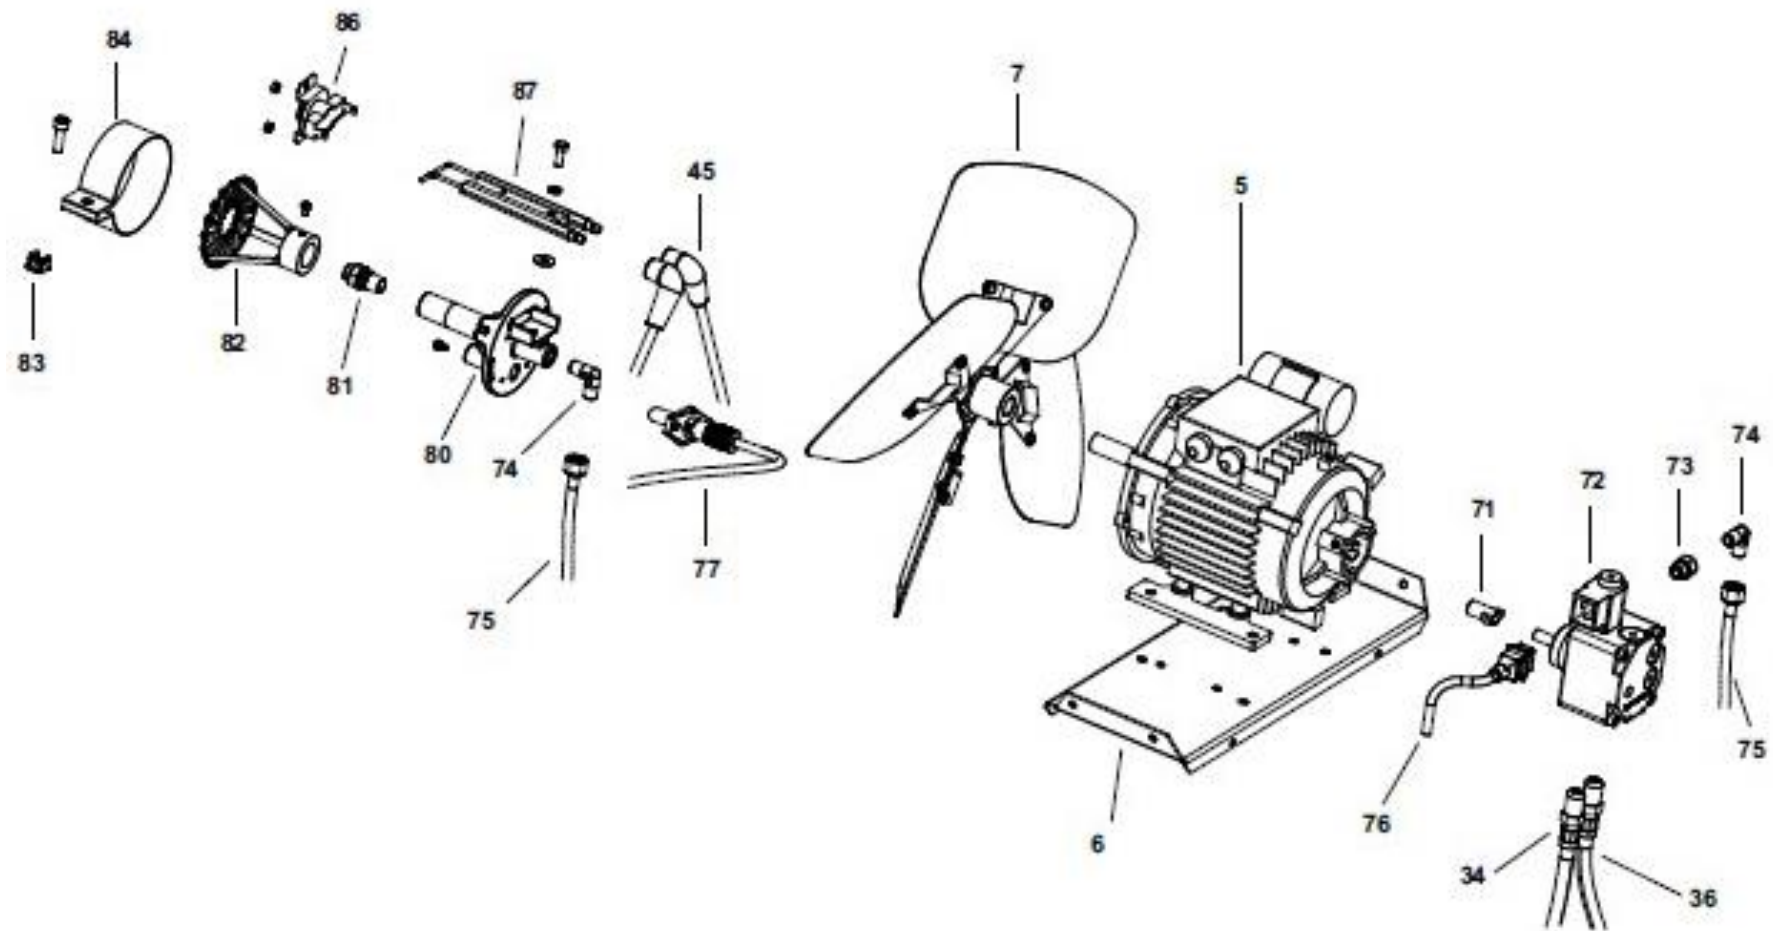

FIGUR 4

DELAR TILL FIG 4

Pos	Art.	Varunamn	Item name	OE
34	N/A	Bränsleslang, pump/tank	FUEL PIPE PUMP-TANK	4031.062
36	N/A	Bränsleslang, filter/pump	FUEL PIPE FILTER-PUMP	4031.061
71	9059063	Koppling, pump/motor	COUPLING	4111.081
72		Högtryckspump	PUMP	4033.314
73	9061651	Nippelhylsa/skruvanslutning 1/8"	CONN. STRAIGHT 1/8"	4161.501
74	9061640	Vinkelskruvförband, 90 gr.	ELBOW 1/8"	4033.198
75	9059802	Bränsleslang, pump/munstycke	OIL SUPPLY PIPE	4033.186
76	N/A	Kabel till pump	PUMP POWER CORD	4033.311
77	9059370	Fotocell	PHOTOCELL	4033.246
80	9066082	Munstyckshållare	BURNER FLANGE	4033.034
81		Munstycke	NOZZLE	4031.027
82	9061698	Virvelplatta / spridarskiva	TURBO DISC	4033.071
83	N/A	Mutter M6	M6 NUT	4032.454
84	N/A	Luftreglering	AIR REGULATION FLAP	4032.545
86	9060921	Överhettningstermostat	LIMIT THERMOSTAT	4031.047
87	9057586	Tändelektroder	ELECTRODE	4111.826