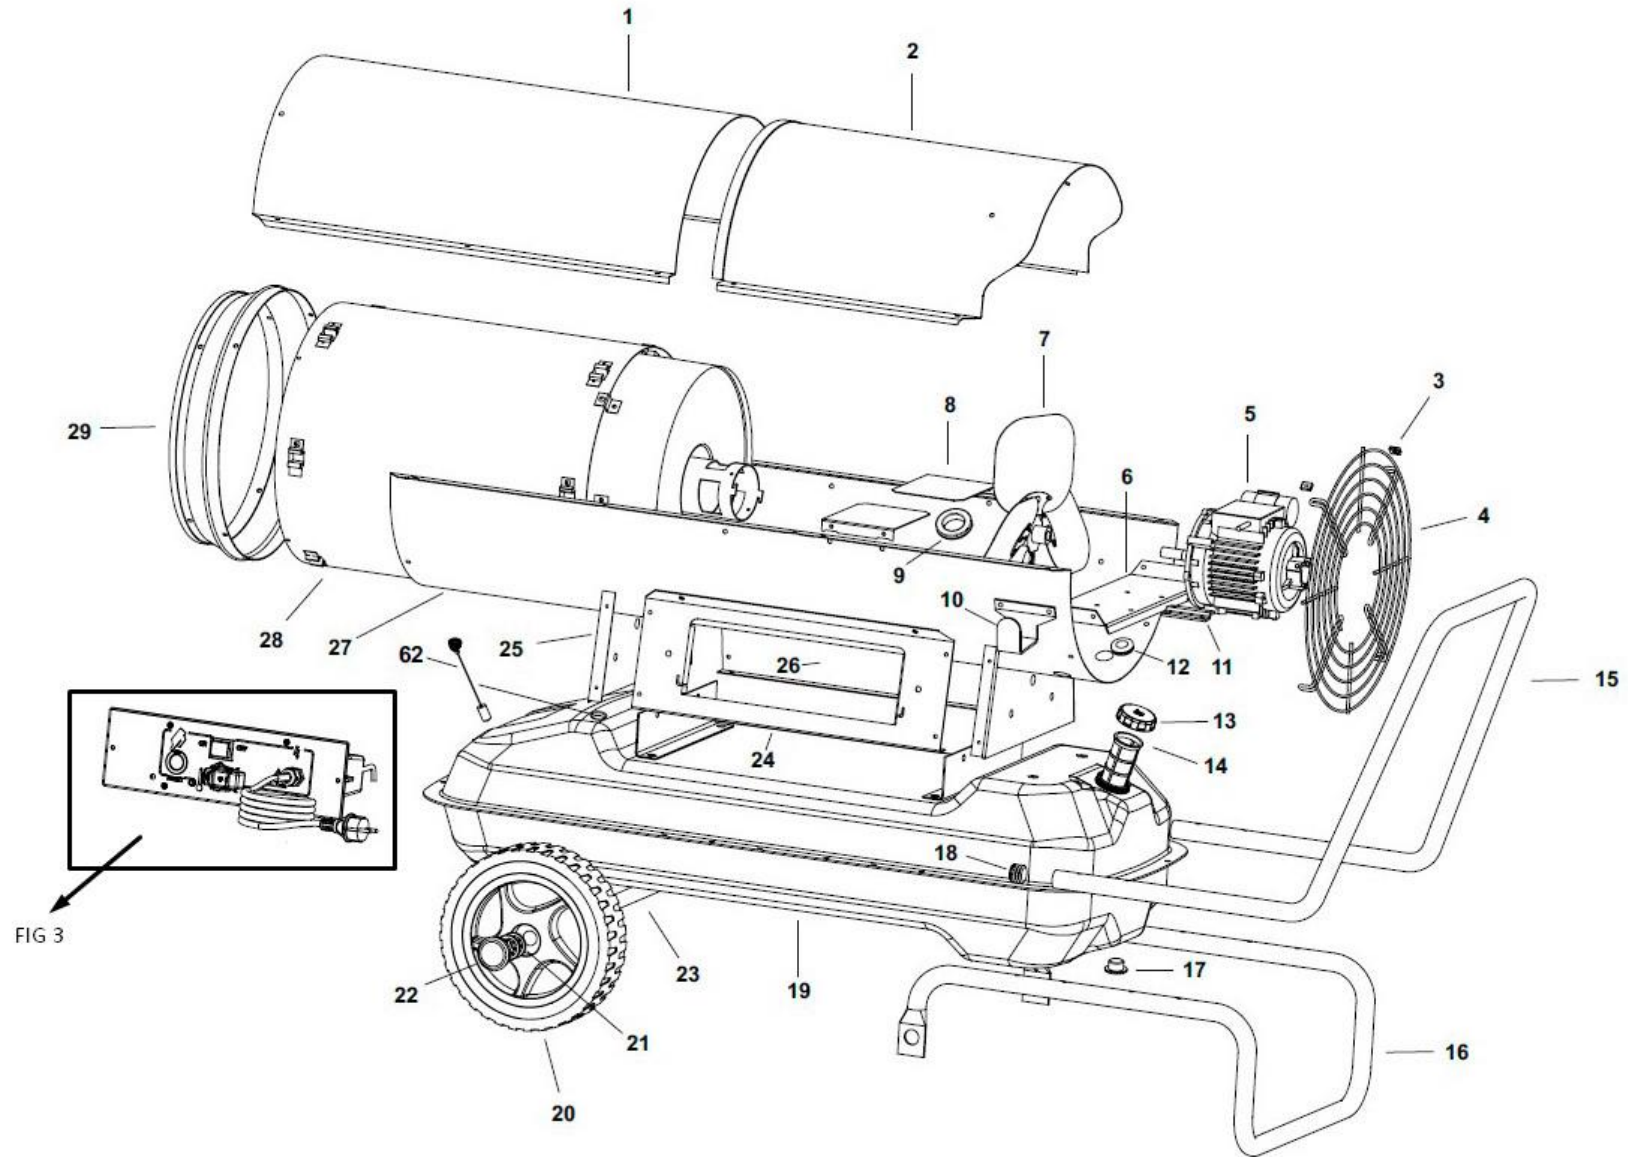

MASTER VÄRMEKANON

- B230 E

Reservdelskatalog

9058266

11.04.2023 V1

FIGUR 1

DELAR TILL FIG 1

Pos	Art.	Varunamn	Item name	OE
1	N/A	Övre kåpa, främre del	UPPER BODY	4111.623
2	N/A	Övre kåpa, bakre del	UPPER BODY MOBILE	4032.548
3	N/A	Elastisk platta	ELASTIC PLATE	4111.241
4	N/A	Rutnät	INLET GRILL	4032.557
5	N/A	Motor	MOTOR	4032.372
6	N/A	Suspension	MOTOR FLANGE SUPPORT	4032.555
7	N/A	Fläktblad	FAN	4111.689
8	N/A	Elastisk platta	AIR FLAP	4032.554
9	N/A	Skyddskabel	PROTECTION CABLE	4111.056
10	N/A	Krok	POWER CORD HOOK	4160.646
11	N/A	Motorfläns	MOTOR FLANGE	4032.519
12	N/A	Skyddskabel	PROTECTION CABLE	4160.646
13	9060919	Tanklock	TANK CAP	4260.100
14	9063107	Tankfilter	TANK FILTER	4290.213
15	N/A	Handtag	HANDLE FRAME	4032.568
16	N/A	Stödben	WHEEL FRAME	4032.564
17	N/A	Avtappningsplugg	DRAIN PLUG	4100.632
18	N/A	Plugg	PLUG	4111.057
19	N/A	Bränsletank	FUEL TANK	4033.242
20	9066851	Komplett hjul	WHEEL	4032.094
21	9059784	Låsring för hjul	WHEEL PLUG	4111.072
22	9059783	Navkapsel	WHEEL HOLDER	4111.480
23	N/A	Axel för hjul	AXLE	4032.566
24	N/A	Panelbräda	ELECTR. COMPONENTS DRAWER PANEL	4032.558
25	N/A	Tallrik	BASE	4033.095
26	N/A	Sidopanel	SIDE PANEL	4032.560
27	N/A	Nedre kåpa	LOWER BODY	4032.378
28	N/A	Förbränningskammare	COMBUSTION CHAMBER	4033.334
29	N/A	Adapterring	OUTLET CONE	4031.659

FIGUR 2

DELAR TILL FIG 2

Pos	Art.	Varunamn	Item name	OE
32	N/A	Skruvanslutning 1/4"	NIPPLES	4031.068
33	N/A	Rör	PIPE CONNECTION 1/4"	4031.067
34	N/A	Bränsleslang, pump/tank	FUEL PIPE PUMP-TANK	4031.062
35	9061696	Bränsleslang, tank/filter	FUEL PIPE TANK-FILTER	4031.063
36	N/A	Bränsleslang, filter/pump	FUEL PIPE FILTER-PUMP	4031.061
37	9059411	Filterhus, komplett	FILTER CARTRIDGE 3/8"	4033.090
38	9059412	Packningsats, bränslefilter	FUEL FILTER KIT	4111.116
39	9057587	Bränslefilterinsats	FILTER CARTRIDGE	4031.494
40	9059413	Hållare för bränslefilter	FILTER SUPPORT	4032.437
41	9061651	Skruv	DOUBLE SCREW	4031.064