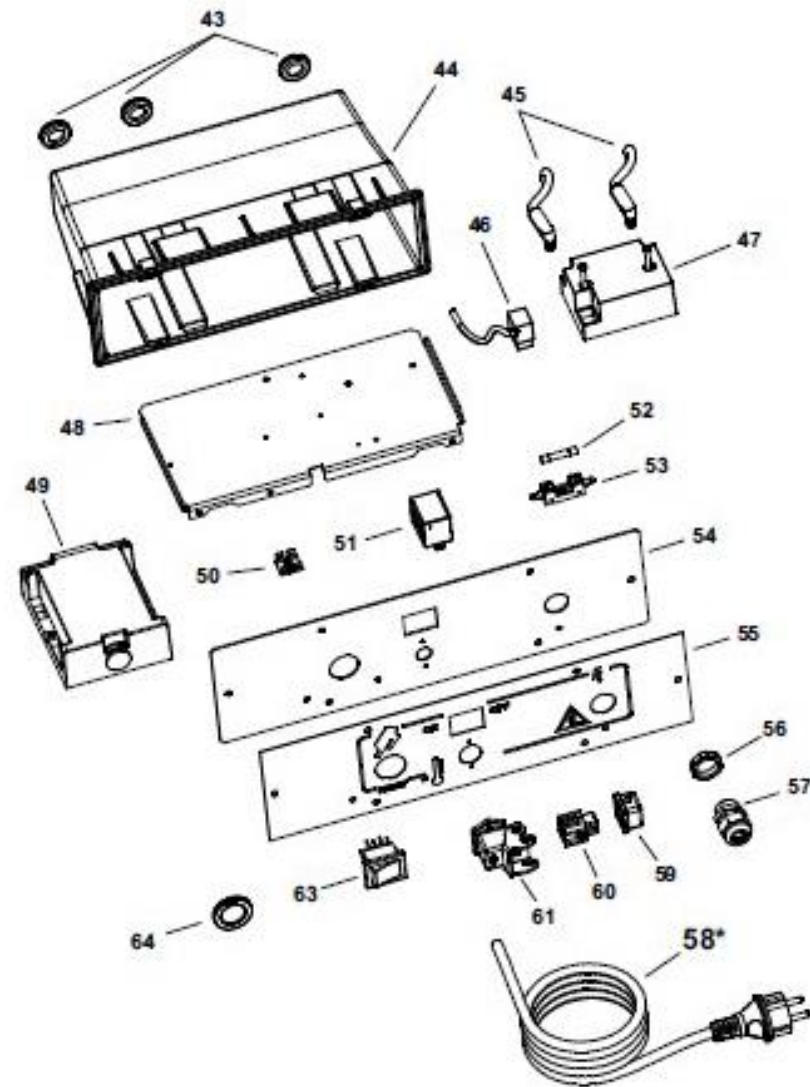

FIGUR 3

DELAR TILL FIG 3

Pos	Art.	Varunamn	Item name	OE
43	N/A	Skyddskabel	PROTECTION CABLE	4160.646
44	N/A	Låda	PLASTIX BOX	4033.257
45	9059414	Tändkabel	HT CABLE	4110.490
46	N/A	Tändtransformator för ledningsnät	POWER CORD TRANSFORMATOR HT	4033.256
47	9059371	Tändtransformator	TRANSFORMER HT	4031.541
48	N/A	Bottenplatta	CONTROL BASE	4033.249
49	9059372	Kontrollbox	CONTROL BOX	4032.774
50	9063109	Popnit	POP RIVET 4 WAY	4160.639
51	9060920	Relä	RELAY	4111.032
52	9063110	Säkring	FUSE	4111.040
53	N/A	Säkringshållare	FUSE HOLDER	4033.301
54	N/A	Kontrollpanel	FRONTAL CONTROLS PANEL	4033.248
55	N/A	Märkning på panel	PANEL LABEL	4033.254
56	N/A	Låsmutter	LOCKNUT	4100.656
57	N/A	Bussning	STRAIN RELIEF BUSHING	4150.528
58	N/A	Tråd	POWER CORD	4033.253
59	N/A	Termostatåpa	THERMOSTAT CAP	4162.467
60	9063111	Anslutningskontakt	CONNECTION PLUG	4161.400
61	9063112	Termostatplugg, 90 gr.	THERMOSTAT SOCKET 90°	4160.647
62	N/A	Tankmätare	FUEL GAUGE	4260.105
63	9063113	Kontakt	ROCKER SWITCH	4165.204
64	9063114	Huva / lock	BOARD BUTTON CAP	4033.251