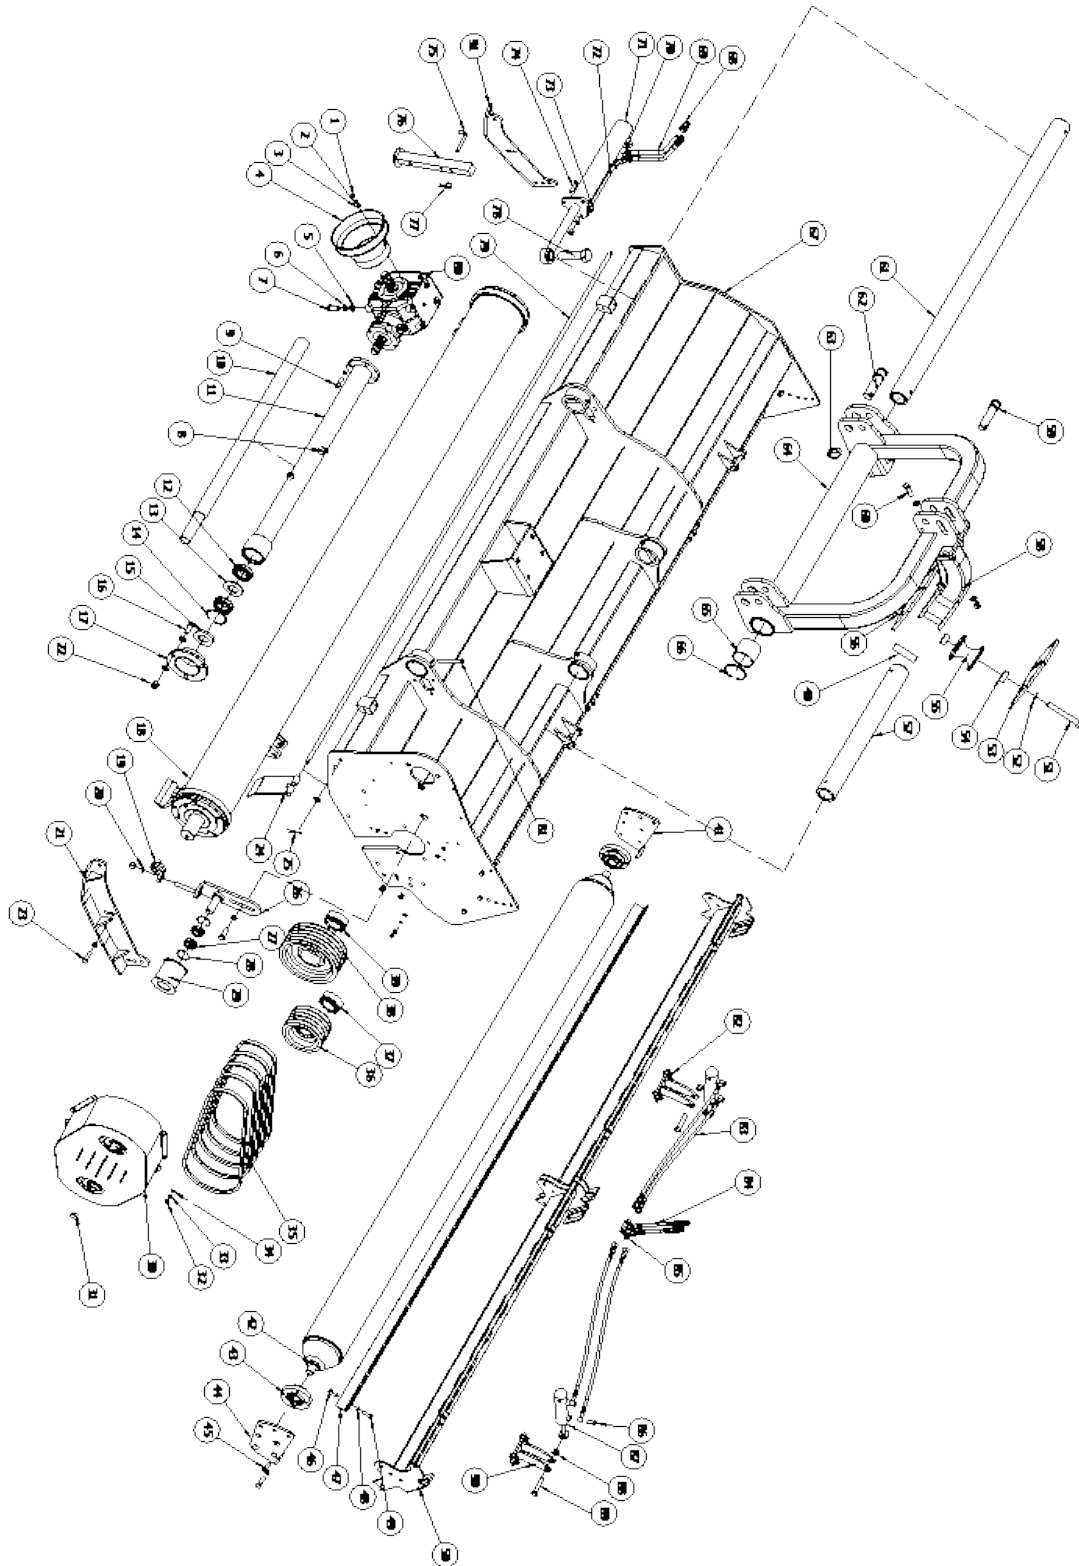

DK

Reservedelsoversigt

P-Lindberg

Varenr.: 9059829

Slagleklipper sideforskydelig 3,0 meter
M/Hydraulisk bagklap

Sdr. Ringvej 1 - 6600 Vejen - Tlf. 70 21 26 26 - Fax 70 21 26 30
www.p-lindberg.dk

Fig 1

Nr.	P-L Nr.	Beskrivelse	Description	Antal/qty
1	9050240	Bolt M10X20	Bolt M10X15	4
2	9050203	Planskive M10	Washer 10	12
4	9043079	Pto afskærmning	Pto Cover	1
9	9050241	Bolt M10X30	Bolt M10x30	4
10	9060187	Aksel	Shaft	1
11	9060188	Aksel rør	Shaft cover weldment	1
12	9040081	Leje	Bearing	2
14	9060189	Låsering	Circlip 90	1
15	9060190	Pakdåse	Oilseal	1
17	9060252	Bøsning	Bushing	1
18		Hovedaksel	Rotor weldment	1
19	9060255	Plade f/remstrammer	Tension plate	1
21	9060256	Slæbesko "højre"	Skid (R)	1
25	9037424	Split	Cotter pin	2
26	9060257	Remstrammer	Tension plate	1
27	9038553	Leje	Bearing	2
28	9060258	Låsering	Circlip 55	2
29	9060259	Strammehjul	Tension roller	1
35	9060260	Rem	Belt SP1524	5
36	9060261	Remskive lille	Small pulley	1
37	9060262	Taber lock	Power Lock	1
38	9060263	Remskive stor	Big pulley	1
39		Taber lock	Power lock	1
40	9060264	Bøsning	Bushing	1
41	9060265	Lejeholder f/bagrulle H	Connection plate f/roller (R)	1
42	9060266	Bagrulle	Rear roller weldment	1
43	9044338	Leje	Bearing	2
44	9060267	Lejeholder f/bagrulle V	Connection plate f/roller (L)	1
45	9050250	Bolt M12X30	Bolt M12X30	8
46	9050209	Møtrik M12	Locking nut M12	14
48	9050204	Planskive M12	Washer 12	14
49	9050251	Bolt M12x40	Bolt M12X40	6
54		Leje	Bearing 61904-2RS	6
55	9060269	Rulle	Roller	3
56	9050510	Møtrik M24 låse	Lock Nut M24	1
57	9060340	Styrerør kort	Short Rail	1