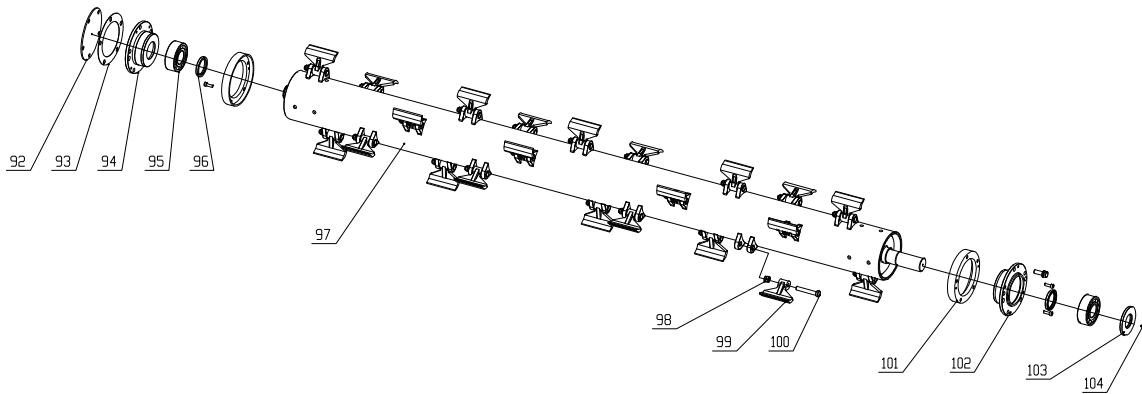

DK

Reservedelsoversigt

P-Lindberg

Varenr.: 9059829

Slagleklipper sideforskydelig 3,0 meter
M/Hydraulisk bagklap

Sdr. Ringvej 1 - 6600 Vejen - Tlf. 70 21 26 26 - Fax 70 21 26 30
www.p-lindberg.dk

Fig 1

Nr.	P-L Nr.	Beskrivelse	Description	Antal/qty
1	9050240	Bolt M10X20	Bolt M10X15	4
2	9050203	Planskive M10	Washer 10	12
4	9043079	Pto afskærmning	Pto Cover	1
9	9050241	Bolt M10X30	Bolt M10x30	4
10	9060187	Aksel	Shaft	1
11	9060188	Aksel rør	Shaft cover weldment	1
12	9040081	Leje	Bearing	2
14	9060189	Låsering	Circlip 90	1
15	9060190	Pakdåse	Oilseal	1
17	9060252	Bøsning	Bushing	1
18		Hovedaksel	Rotor weldment	1
19	9060255	Plade f/remstrammer	Tension plate	1
21	9060256	Slæbesko "højre"	Skid (R)	1
25	9037424	Split	Cotter pin	2
26	9060257	Remstrammer	Tension plate	1
27	9038553	Leje	Bearing	2
28	9060258	Låsering	Circlip 55	2
29	9060259	Strammehjul	Tension roller	1
35	9060260	Rem	Belt SP1524	5
36	9060261	Remskive lille	Small pulley	1
37	9060262	Taber lock	Power Lock	1
38	9060263	Remskive stor	Big pulley	1
39		Taber lock	Power lock	1
40	9060264	Bøsning	Bushing	1
41	9060265	Lejeholder f/bagrulle H	Connection plate f/roller (R)	1
42	9060266	Bagrulle	Rear roller weldment	1
43	9044338	Leje	Bearing	2
44	9060267	Lejeholder f/bagrulle V	Connection plate f/roller (L)	1
45	9050250	Bolt M12X30	Bolt M12X30	8
46	9050209	Møtrik M12	Locking nut M12	14
48	9050204	Planskive M12	Washer 12	14
49	9050251	Bolt M12x40	Bolt M12X40	6
54		Leje	Bearing 61904-2RS	6
55	9060269	Rulle	Roller	3
56	9050510	Møtrik M24 låse	Lock Nut M24	1
57	9060340	Styrerør kort	Short Rail	1