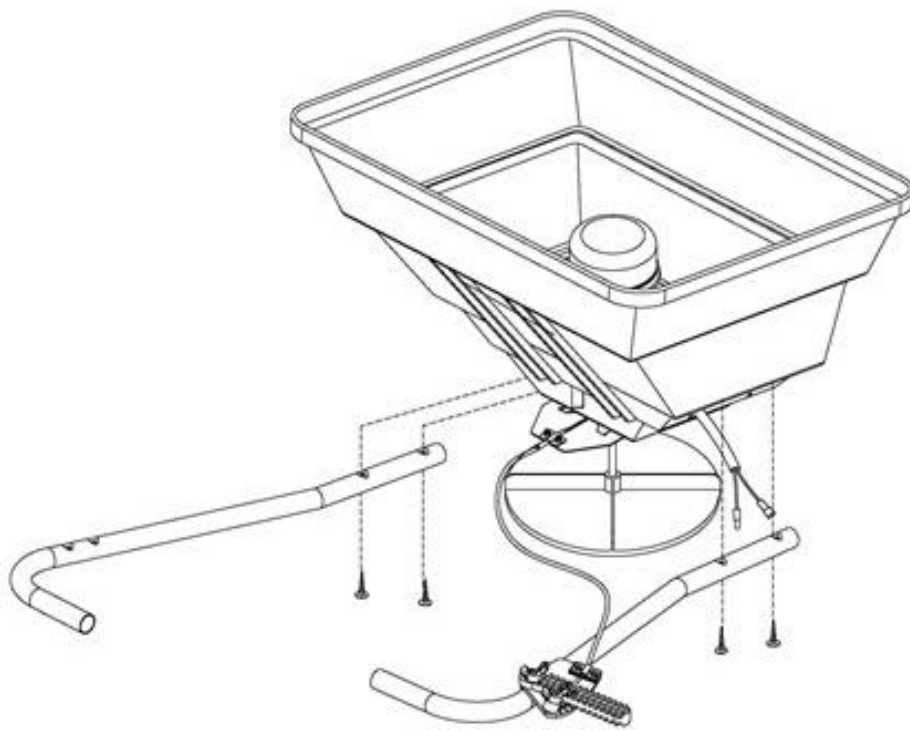

# CENTRIFUGALSPREDER

12V. TIL ATV-MONTERING

**Reservedelskatalog til**  
9033590

19.06.2023 (V1)

FIG 1

DELE TIL FIG 1

Pos	Varenr / item no	Varenavn	Item name	stk / qty
1	N/A	Popnitte Ø5x10	Self-plugging rivet Ø5x10	6
2	N/A	Bolt M6x45	Hex bolt M6x45	6
3	9050197	Skærmskive Ø6	Big washer Ø6	12
4	9050220	Bolt M6x16	Hex bolt M6x16	6