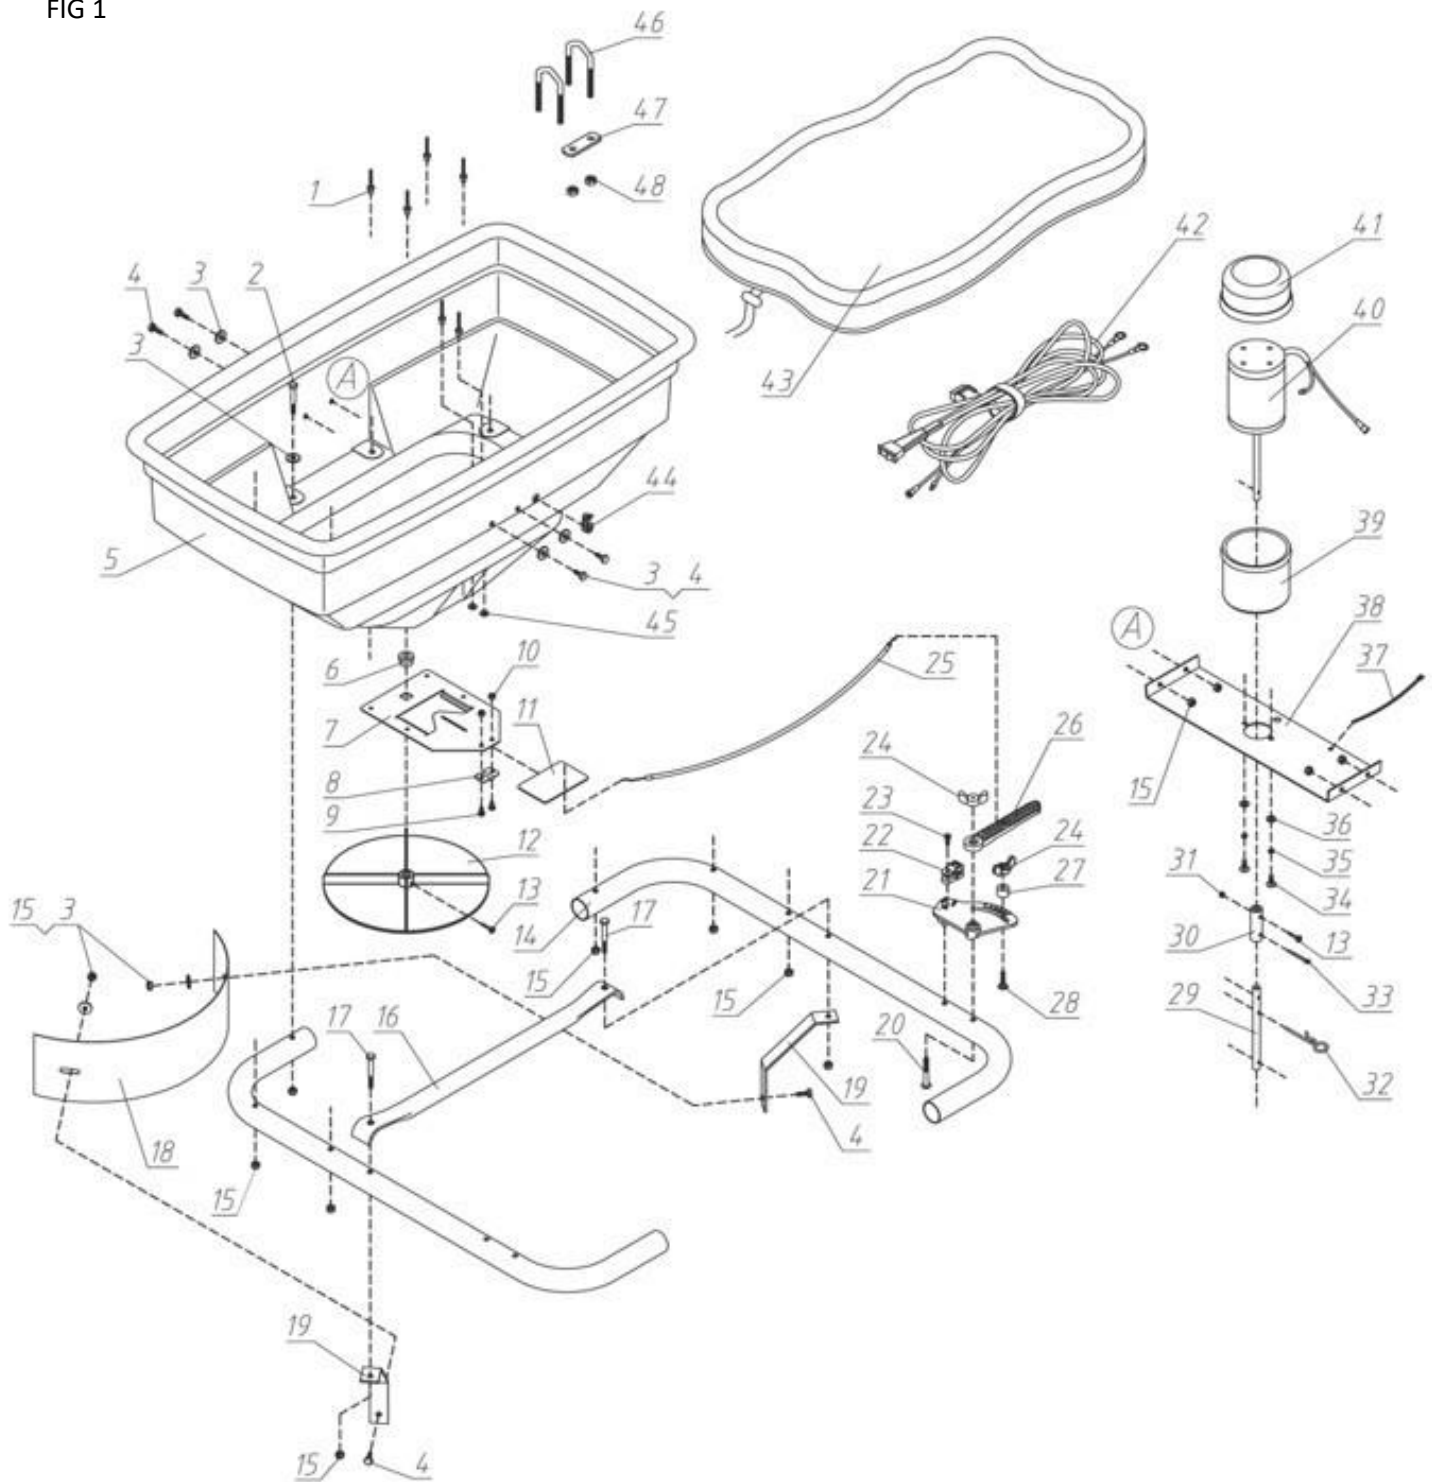

# CENTRIFUGALSPREDER

12V. TIL ATV-MONTERING

**Reservedelskatalog til**  
9033590

19.06.2023 (V1)

FIG 1

DELE TIL FIG 1

Pos	Varenr / item no	Varenavn	Item name	stk / qty
1	N/A	Popnitte Ø5x10	Self-plugging rivet Ø5x10	6
2	N/A	Bolt M6x45	Hex bolt M6x45	6
3	9050197	Skærmskive Ø6	Big washer Ø6	12
4	9050220	Bolt M6x16	Hex bolt M6x16	6