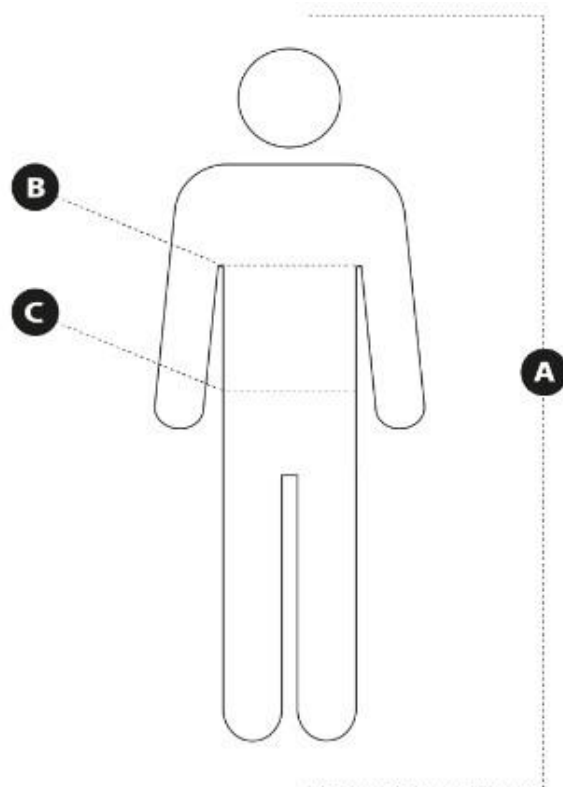

LYNGSØE VINTEROVERALL

9069511 - 9069518

	A	B	C
Lyngsøe Size (cms)	Length	Chest	Waist
S	170-172	92-96	80-84
M	174-176	100-104	88-92
L	178-180	108-112	96-100
XL	182-184	116-120	104-108
XXL	186-188	124-128	112-116
3XL	190-192	132-136	120-124
4XL	194-196	140-144	128-132
5XL	198-200	148-152	136-140