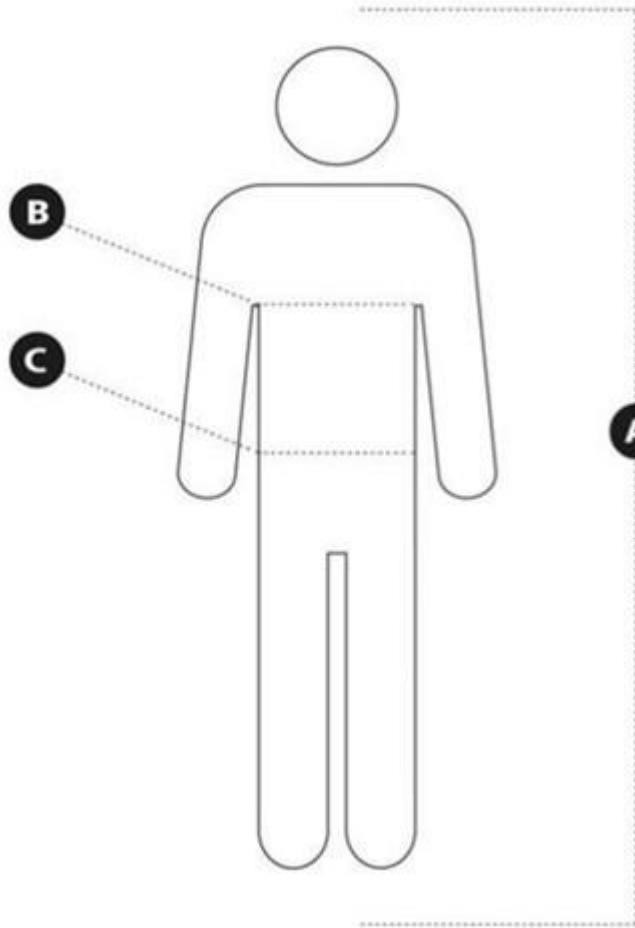

LYNGSØE REGNTØY - STØRRELSESTABELL

	A	B	C
S	170-172	92-96	80-84
M	174-176	100-104	88-92
L	178-180	108-112	96-100
XL	182-184	116-120	104-108
XXL	186-188	124-128	112-116
3XL	190-192	132-136	120-124